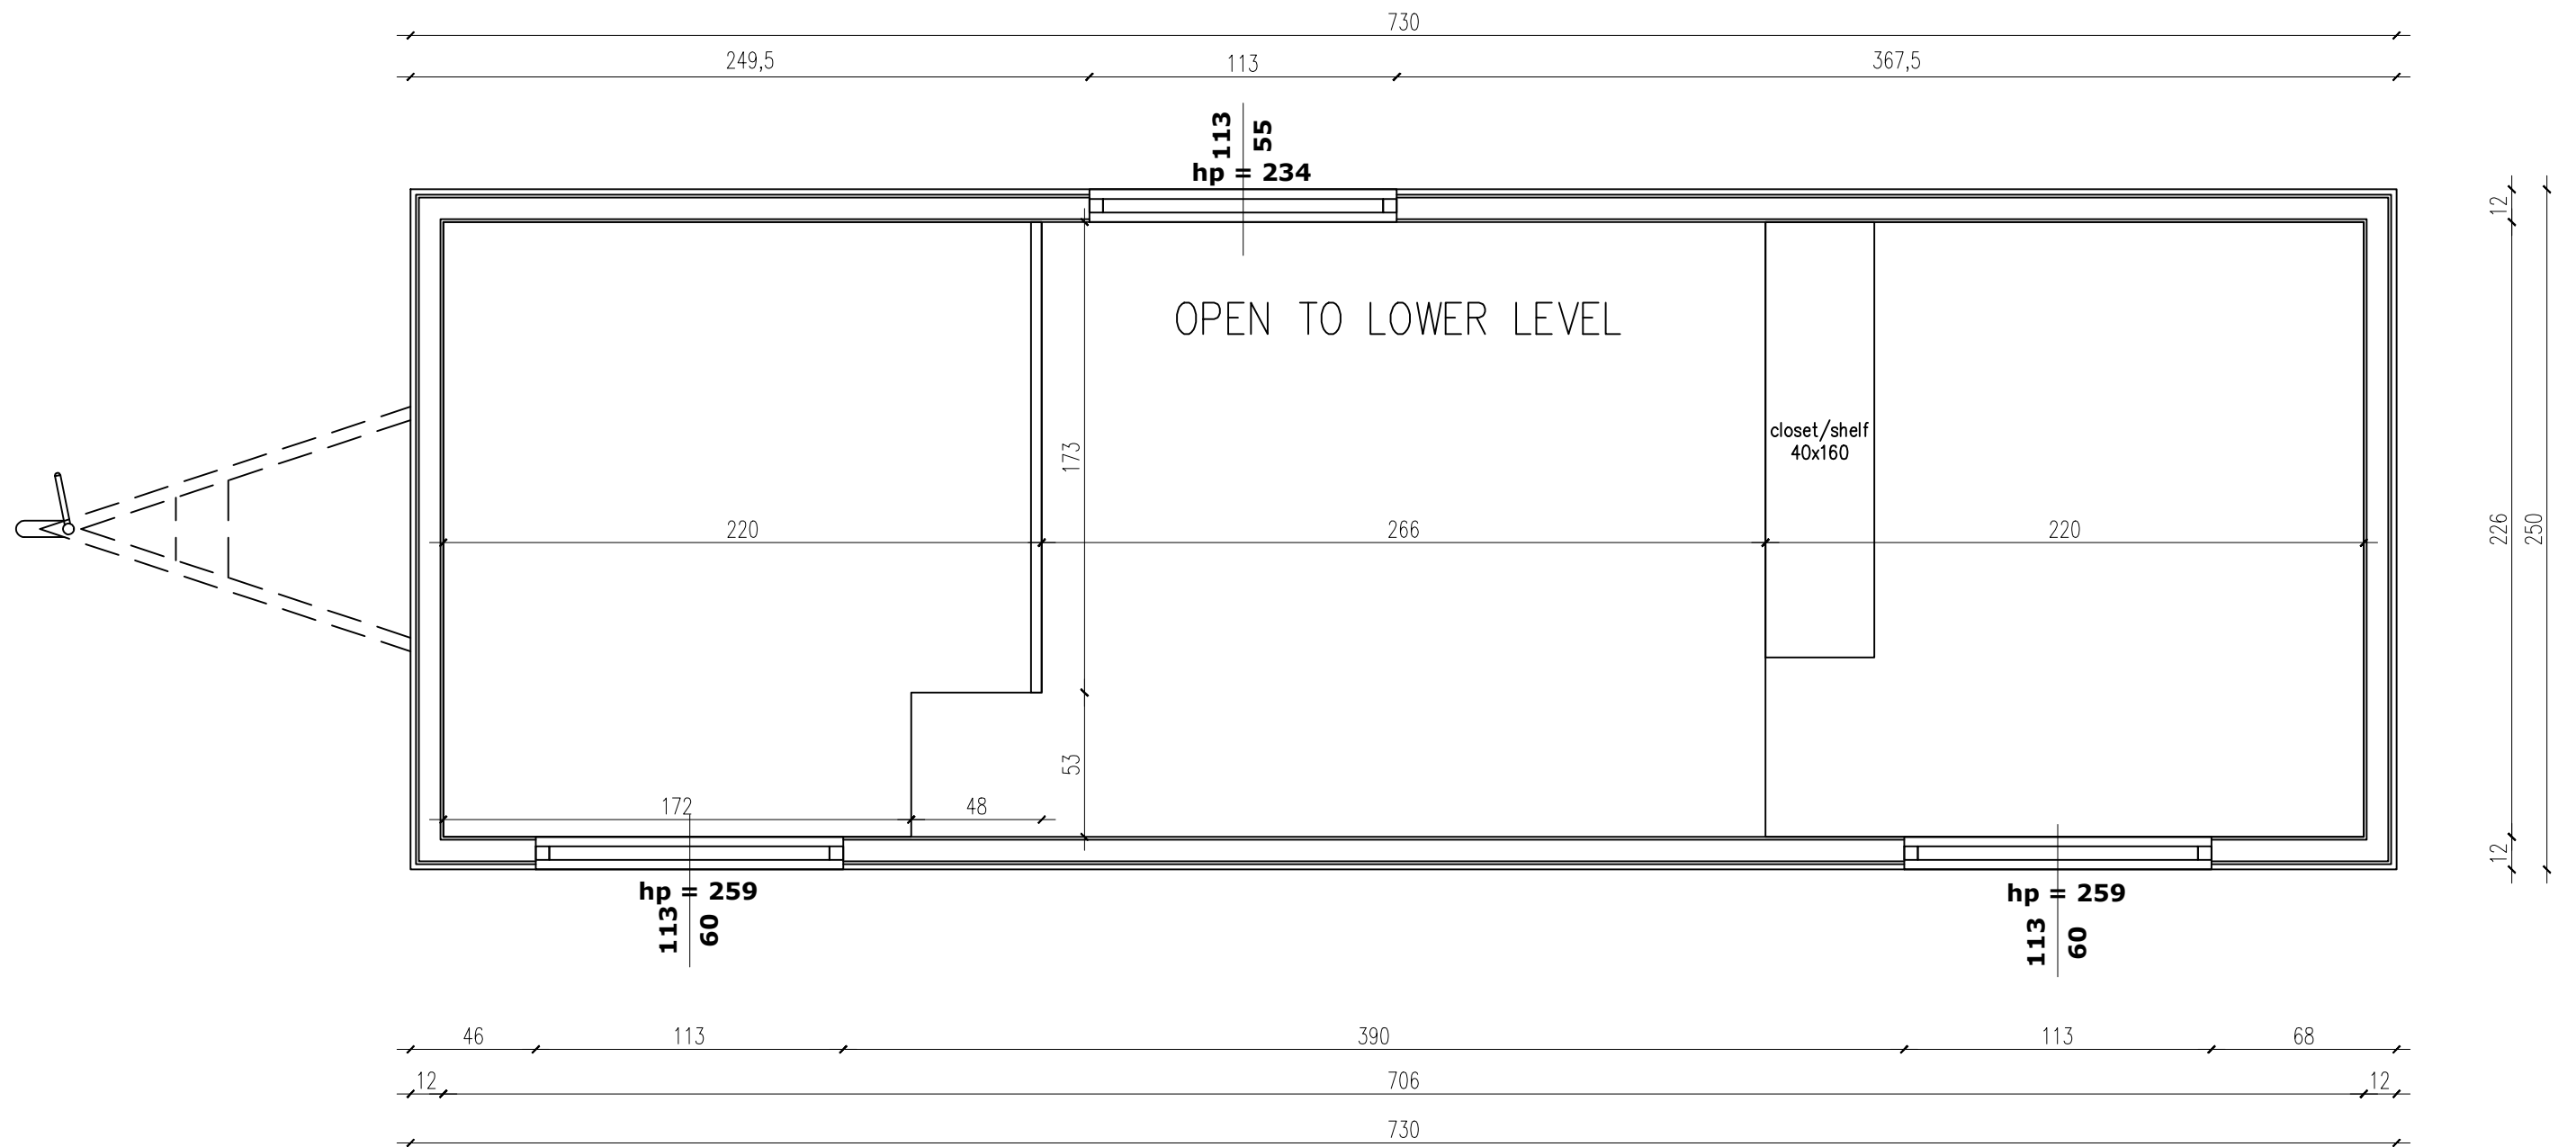

TEMAT:	PORTO TINY HOUSE	RYS. B
TYTUŁ:	LOFT PLAN	SCALE 1:33
AURORA COMPANY	TH 179	DATA 05.22