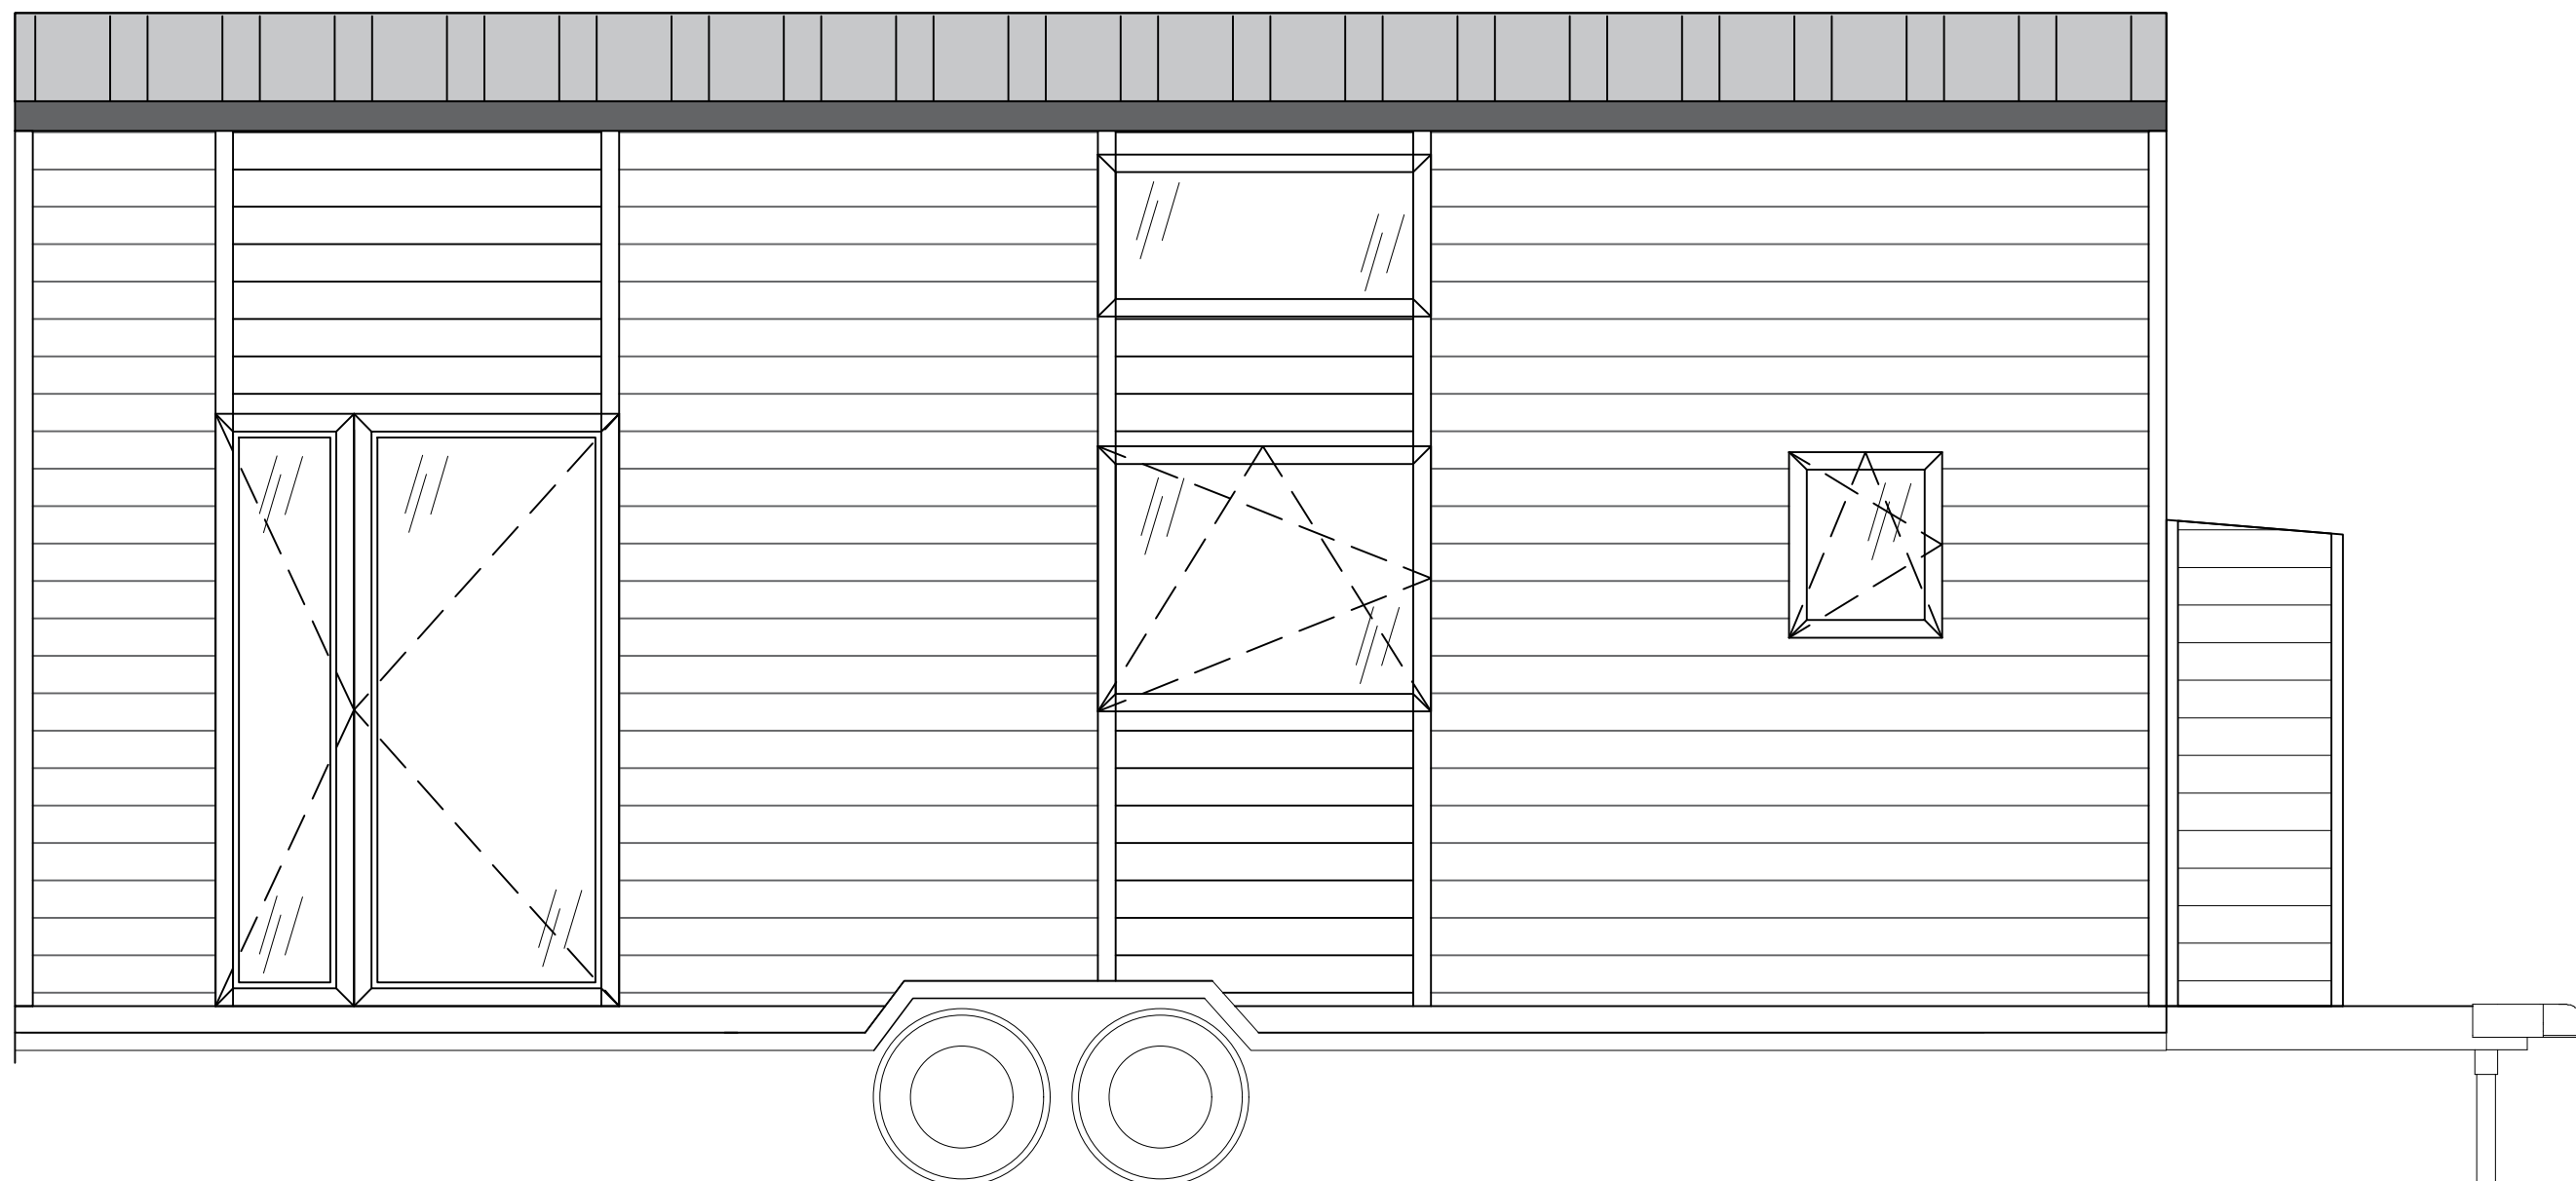

## Ausstattungsliste Porto 179 (Gebraucht)

Trailer  
 Isolierung- Metisse  
 Außenfassade – Fichte  
 2 Schlafebenen  
 Zweiflügelige Eingangstür  
 7 PVC-Fenster  
 Fußboden im Hauptraum- Laminat  
 Fußboden im Badezimmer- Feuchtraumlaminat  
 LED-Beleuchtung

**B****A****A****D**

budka na dyszlu – NIE  
 appliance shed – NO

**C****C**

TEMAT:	<b>PORTO TINY HOUSE</b>	RYS. A
TYTUŁ:	<b>FLOOR PLAN</b>	SKALA 1:33
 <b>AURORA COMPANY</b>	TH 179	DATA 05.22

TEMAT:	<b>PORTO TINY HOUSE</b>	<b>RYS. B</b>
TYTUŁ:	<b>LOFT PLAN</b>	<b>SCALE 1:33</b>
 <b>AURORA COMPANY</b>	<b>TH 179</b>	<b>DATA 05.22</b>

TEMAT:	<b>PORTO TINY HOUSE</b>	RYS. 9
TYTUŁ:	<b>ELEWACJA ŚCIANA A</b>	SKALA 1:33
 <b>AURORA COMPANY</b>	TH 179	DATA 05.22

TEMAT:	<b>PORTO TINY HOUSE</b>	RYS. <b>10</b>
TYTUŁ:	<b>ELEWACJA ŚCIANA C</b>	SKALA <b>1:33</b>
	<b>AURORA COMPANY</b>	TH <b>179</b> DATA <b>05.22</b>

TEMAT:	<b>PORTO TINY HOUSE</b>	RYS. 11
TYTUŁ:	<b>ELEWACJA ŚCIANA B i D</b>	SKALA 1:33
	<b>AURORA COMPANY</b>	TH 179
		DATA 05.22