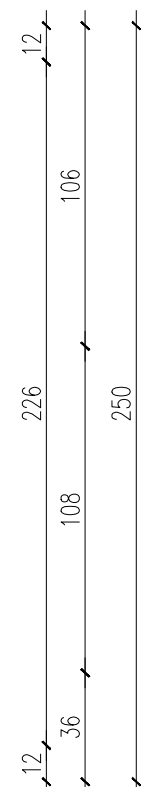

## Ausstattungsliste Porto 179 (Gebraucht)

Trailer  
 Isolierung- Metisse  
 Außenfassade – Fichte  
 2 Schlafebenen  
 Zweiflügelige Eingangstür  
 7 PVC-Fenster  
 Fußboden im Hauptraum- Laminat  
 Fußboden im Badezimmer- Feuchtraumlaminat  
 LED-Beleuchtung

### Wohnzimmer:

Treppe zum Zwischengeschoss  
 Platz für einen Kühlschrank  
 Apothekerschrank  
 Sofa mit Schlaffunktion  
 Leiter  
 Garderobe

**B****A****A****D**

budka na dyszlu – NIE  
 appliance shed – NO

**C****C**

TEMAT:	<b>PORTO TINY HOUSE</b>	RYS. A
TYTUŁ:	<b>FLOOR PLAN</b>	SKALA 1:33
 <b>AURORA COMPANY</b>	TH 179	DATA 05.22

TEMAT:	<b>PORTO TINY HOUSE</b>	<b>RYS. B</b>
TYTUŁ:	<b>LOFT PLAN</b>	<b>SCALE 1:33</b>
 <b>AURORA COMPANY</b>	<b>TH 179</b>	<b>DATA 05.22</b>