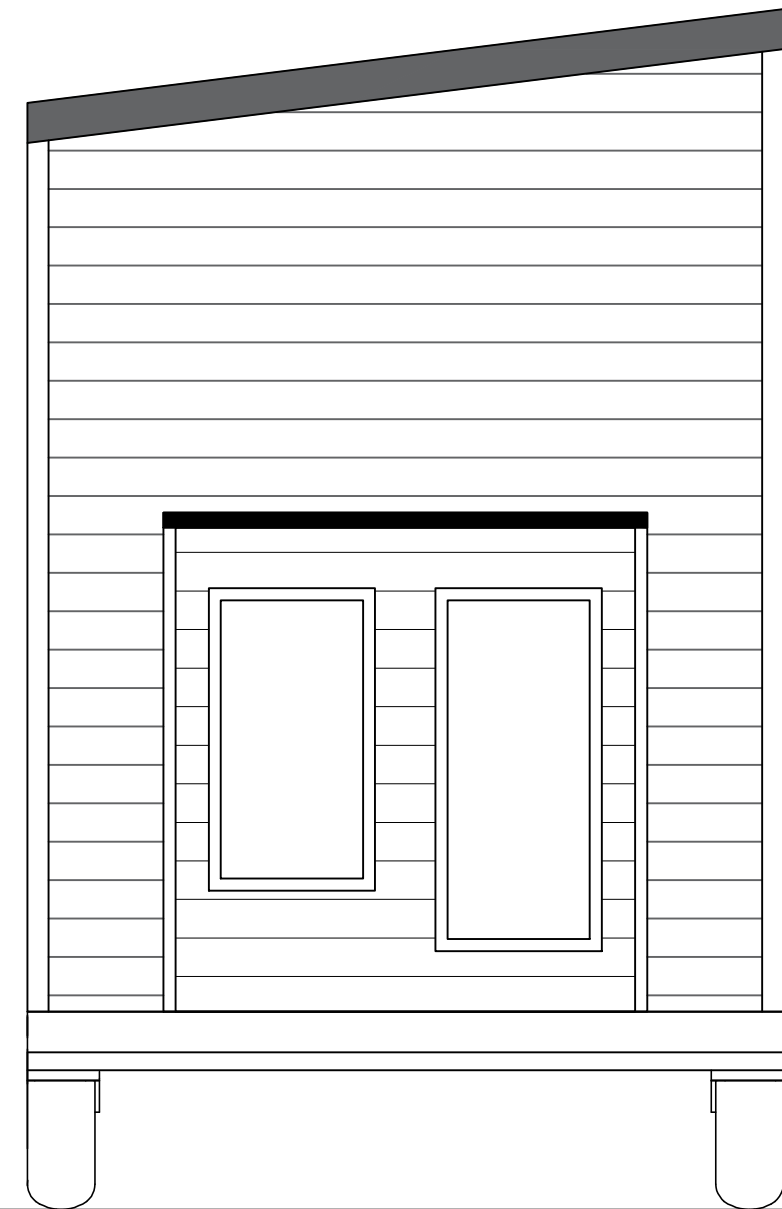

## Ausstattungsliste Porto 179 (Gebraucht)

Trailer  
 Isolierung- Metisse  
 Außenfassade – Fichte  
 2 Schlafebenen  
 Zweiflügelige Eingangstür  
 7 PVC-Fenster  
 Fußboden im Hauptraum- Laminat  
 Fußboden im Badezimmer- Feuchtraumlaminat  
 LED-Beleuchtung

**B****A****A****D**

budka na dyszlu – NIE  
 appliance shed – NO

**C****C**

TEMAT:	<b>PORTO TINY HOUSE</b>	RYS. A
TYTUŁ:	<b>FLOOR PLAN</b>	SKALA 1:33
 <b>AURORA COMPANY</b>	TH 179	DATA 05.22

TEMAT:	<b>PORTO TINY HOUSE</b>	<b>RYS. B</b>
TYTUŁ:	<b>LOFT PLAN</b>	<b>SCALE 1:33</b>
 <b>AURORA COMPANY</b>	<b>TH 179</b>	<b>DATA 05.22</b>

TEMAT:	<b>PORTO TINY HOUSE</b>	RYS. 9
TYTUŁ:	<b>ELEWACJA ŚCIANA A</b>	SKALA 1:33
 <b>AURORA COMPANY</b>	TH 179	DATA 05.22

TEMAT:	<b>PORTO TINY HOUSE</b>	RYS. <b>10</b>
TYTUŁ:	<b>ELEWACJA ŚCIANA C</b>	SKALA <b>1:33</b>
	<b>AURORA COMPANY</b>	TH <b>179</b> DATA <b>05.22</b>