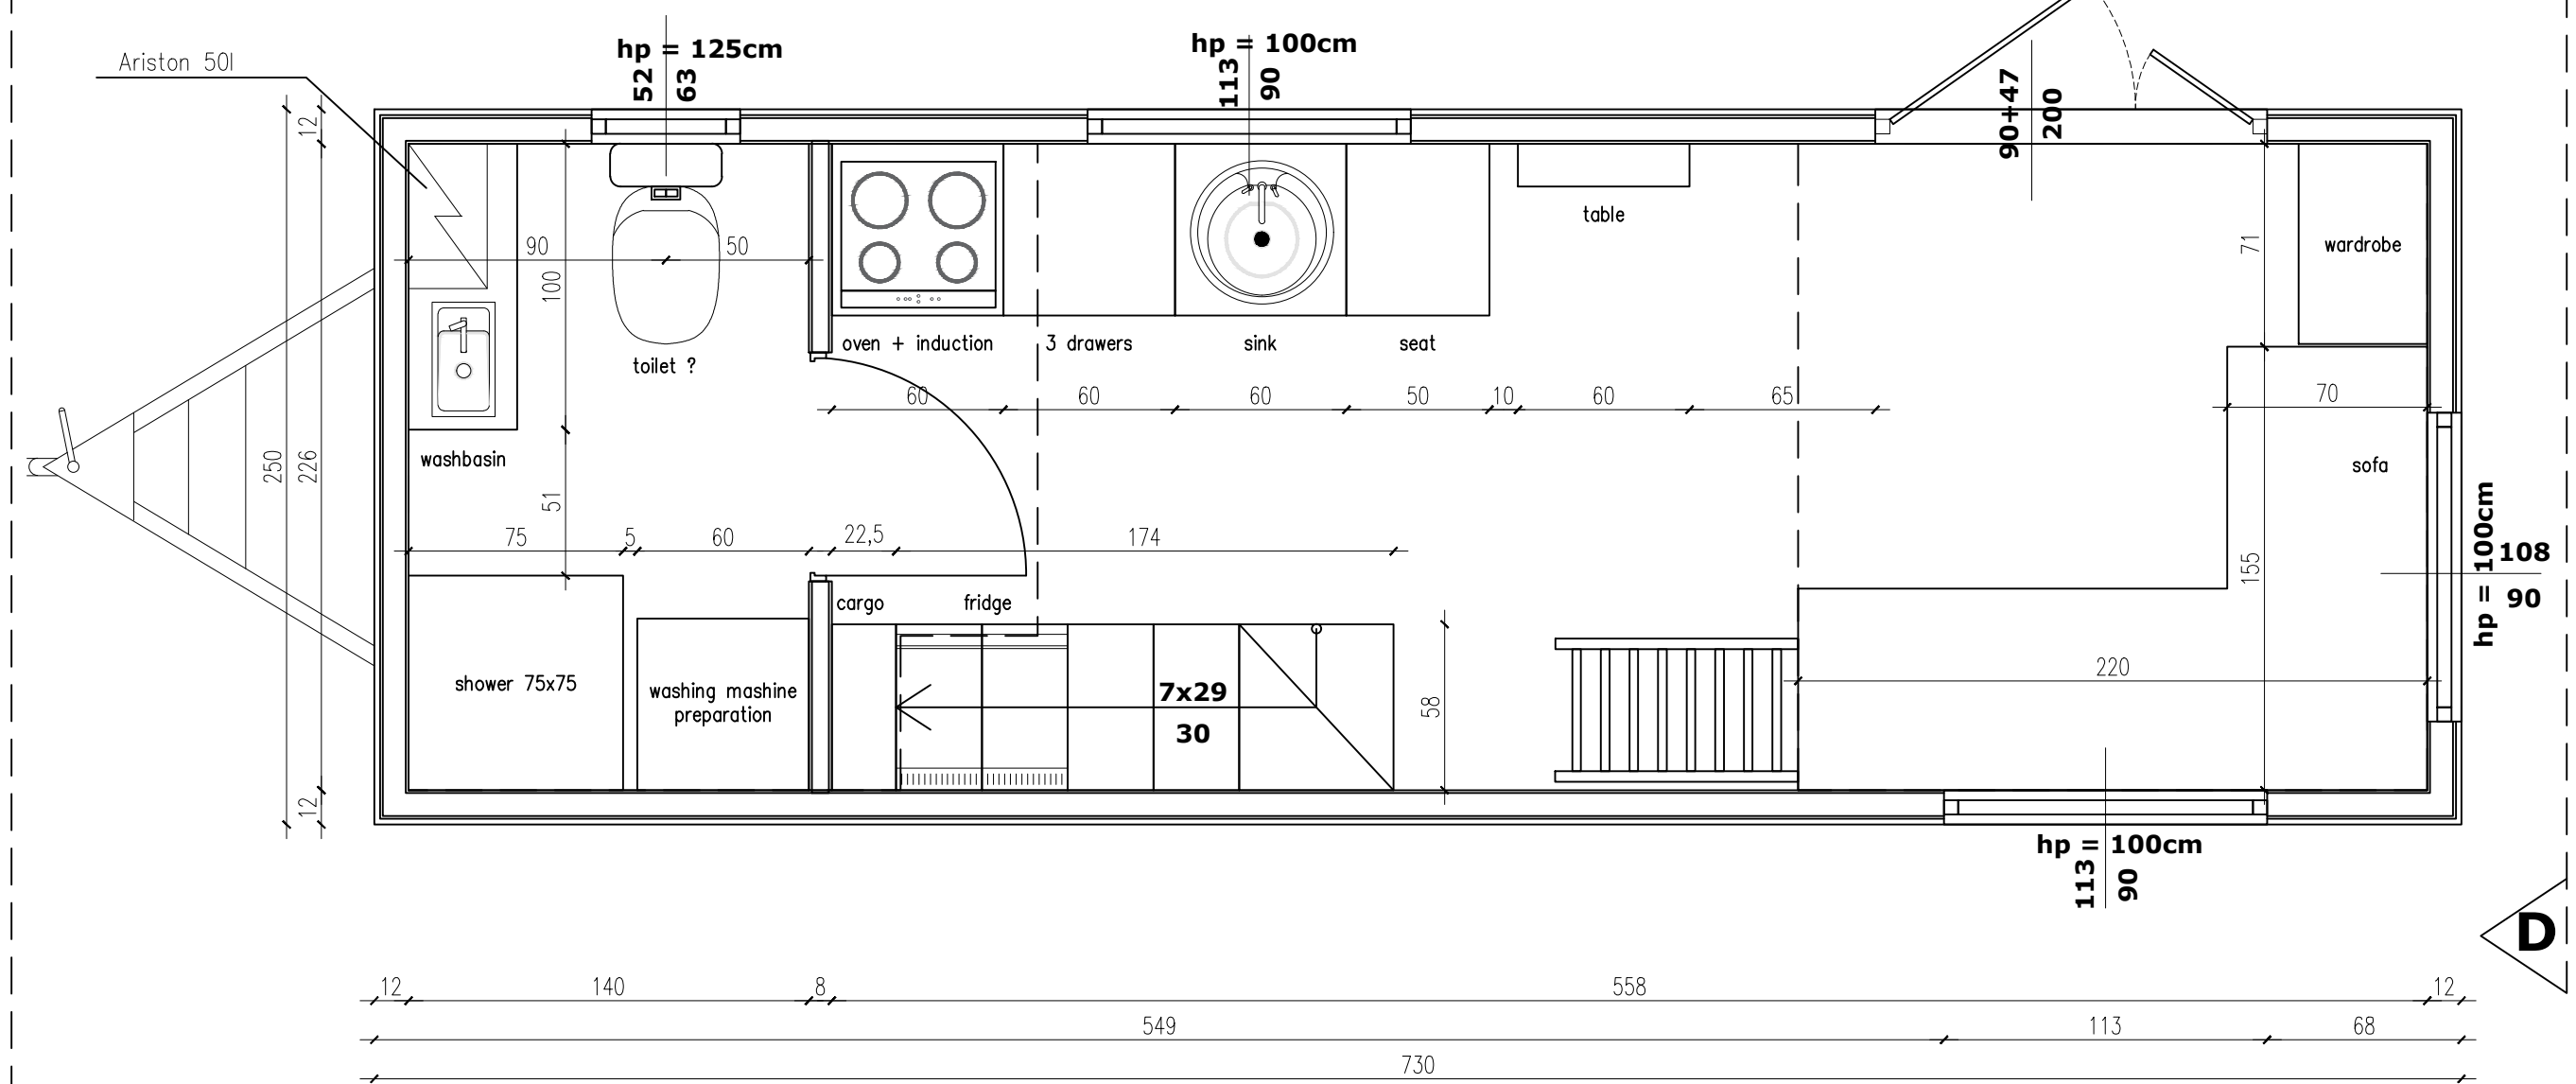

B

A

A

D

budka na dyszlu – NIE
appliance shed – NO

C

C

TEMAT:	PORTO TINY HOUSE	RYS. A
TYTUŁ:	FLOOR PLAN	SKALA 1:33
AURORA COMPANY	TH 179	DATA 05.22