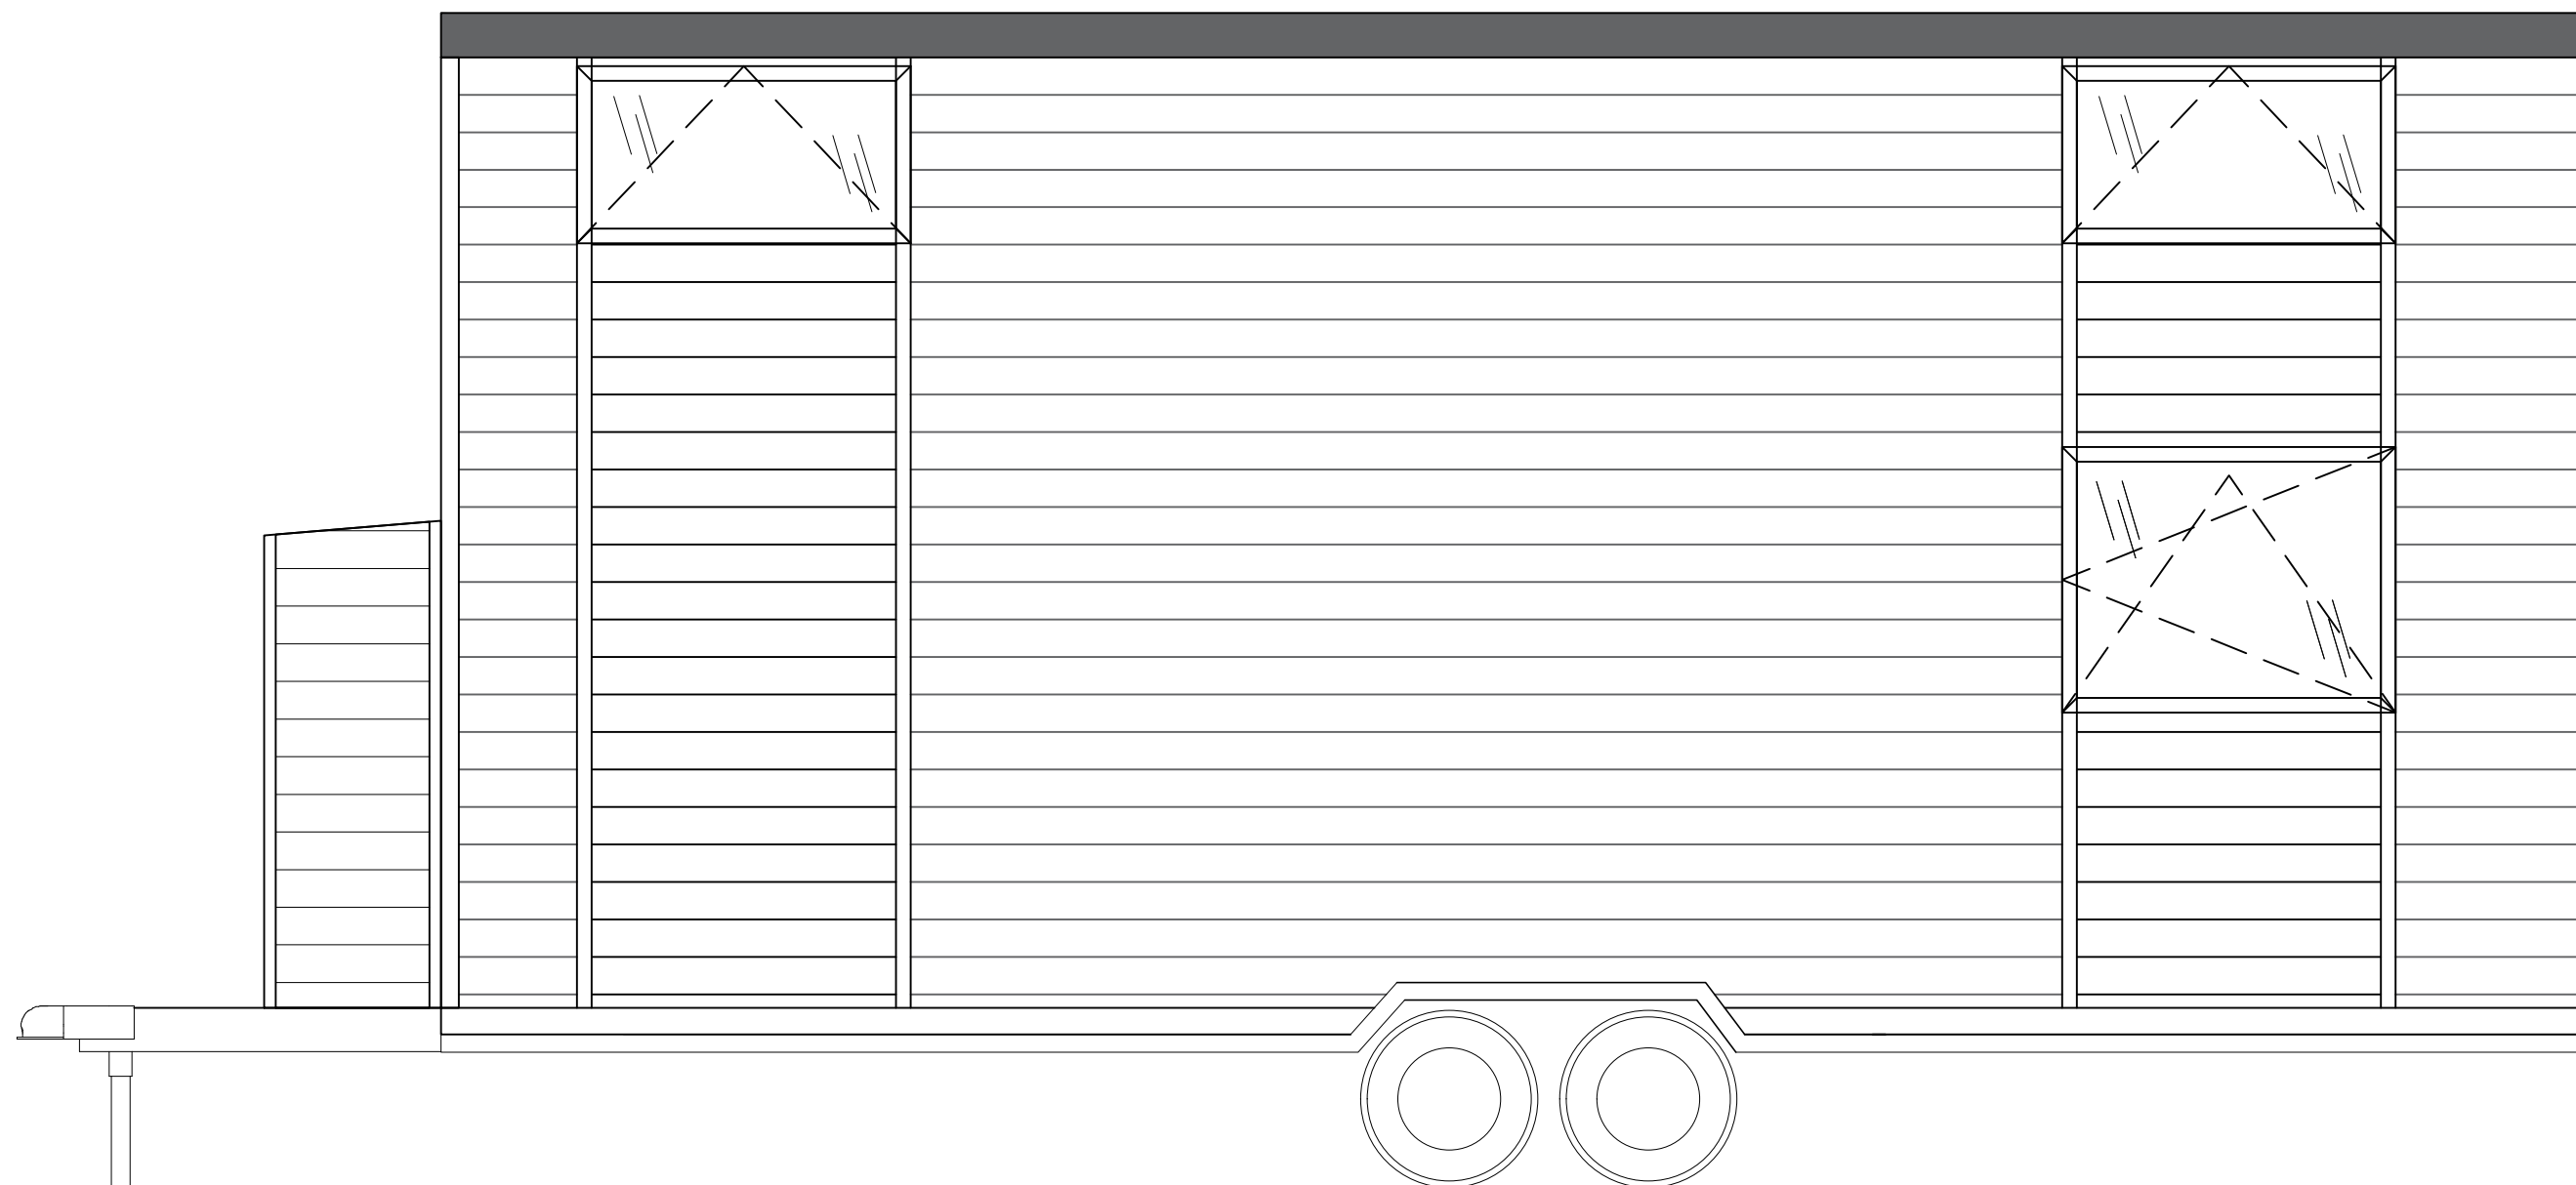

## Ausstattungsliste Porto 179 (Gebraucht)

Trailer  
 Isolierung- Metisse  
 Außenfassade – Fichte  
 2 Schlafebenen  
 Zweiflügelige Eingangstür  
 7 PVC-Fenster  
 Fußboden im Hauptraum- Laminat  
 Fußboden im Badezimmer- Feuchtraumlaminat  
 LED-Beleuchtung

**B****A****A****D**

budka na dyszlu – NIE  
 appliance shed – NO

**C****C**

TEMAT:	<b>PORTO TINY HOUSE</b>	RYS. A
TYTUŁ:	<b>FLOOR PLAN</b>	SKALA 1:33
 <b>AURORA COMPANY</b>	TH 179	DATA 05.22

TEMAT:	<b>PORTO TINY HOUSE</b>	<b>RYS. B</b>
TYTUŁ:	<b>LOFT PLAN</b>	<b>SCALE 1:33</b>
 <b>AURORA COMPANY</b>	<b>TH 179</b>	<b>DATA 05.22</b>

TEMAT:	<b>PORTO TINY HOUSE</b>	RYS. 9
TYTUŁ:	<b>ELEWACJA ŚCIANA A</b>	SKALA 1:33
 <b>AURORA COMPANY</b>	TH 179	DATA 05.22

TEMAT:	<b>PORTO TINY HOUSE</b>	RYS. <b>10</b>
TYTUŁ:	<b>ELEWACJA ŚCIANA C</b>	SKALA <b>1:33</b>
	<b>AURORA COMPANY</b>	TH <b>179</b> DATA <b>05.22</b>

TEMAT:	<b>PORTO TINY HOUSE</b>	RYS. 11
TYTUŁ:	<b>ELEWACJA ŚCIANA B i D</b>	SKALA 1:33
	<b>AURORA COMPANY</b>	TH 179
		DATA 05.22