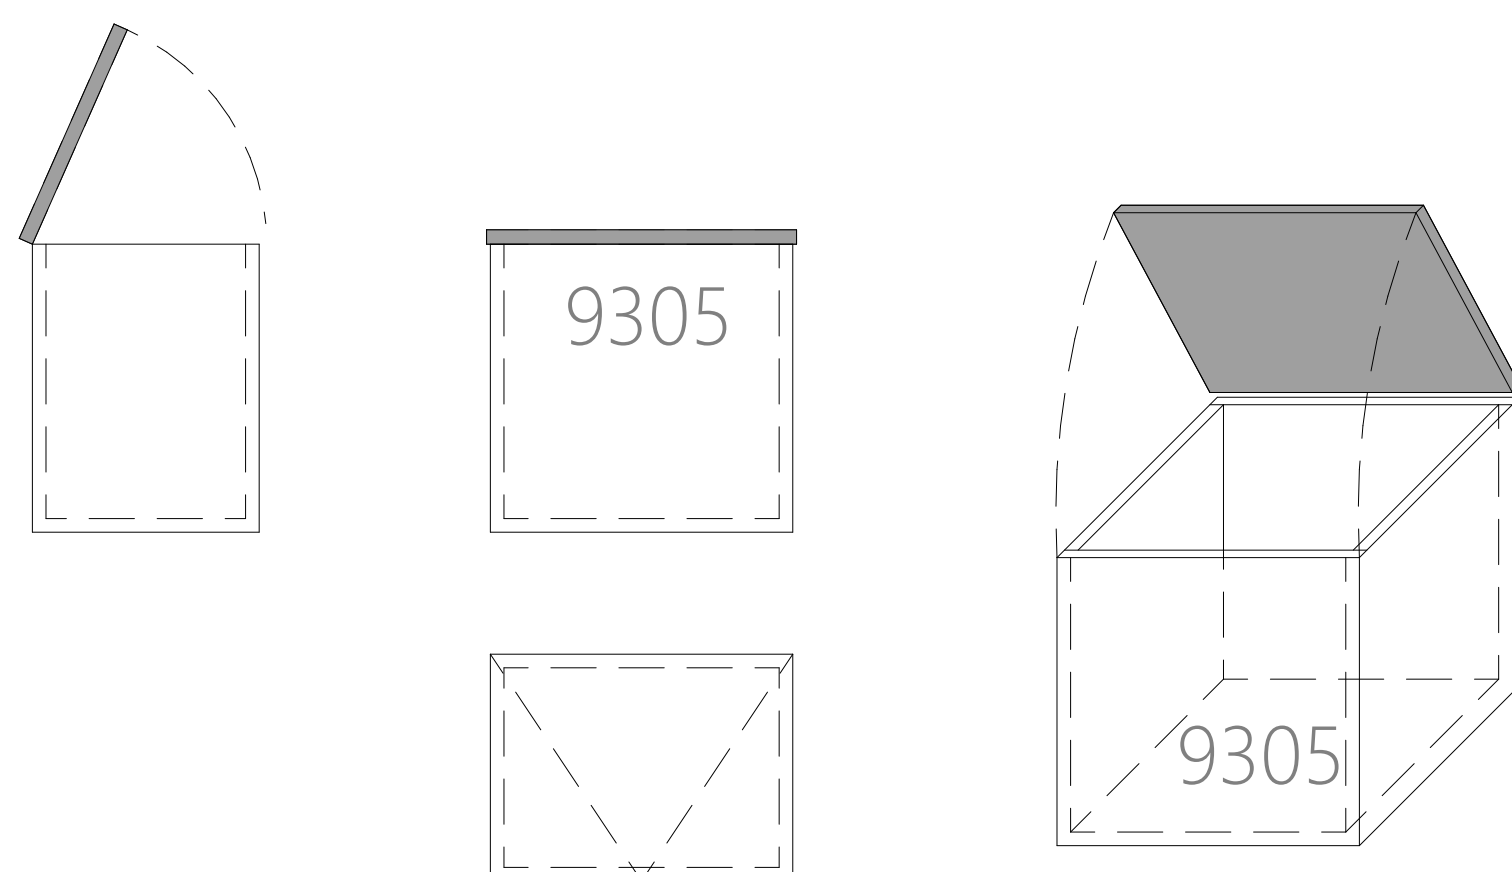

9506 Bank

9507 Bank - Kasten

9110 Tischplatte

9305 Hocker – Stauraum (2x)

9604 Stauraum am Bett

9736 Matratzenrahmen

5003

BADEZIMMERSCHRANK

8001

AUßENTREPPE
95cm

8401

REGENWASSERAUFBEREITUNGSSCHUPPEN

MOON

BEISPIELE FÜR OPTIONEN