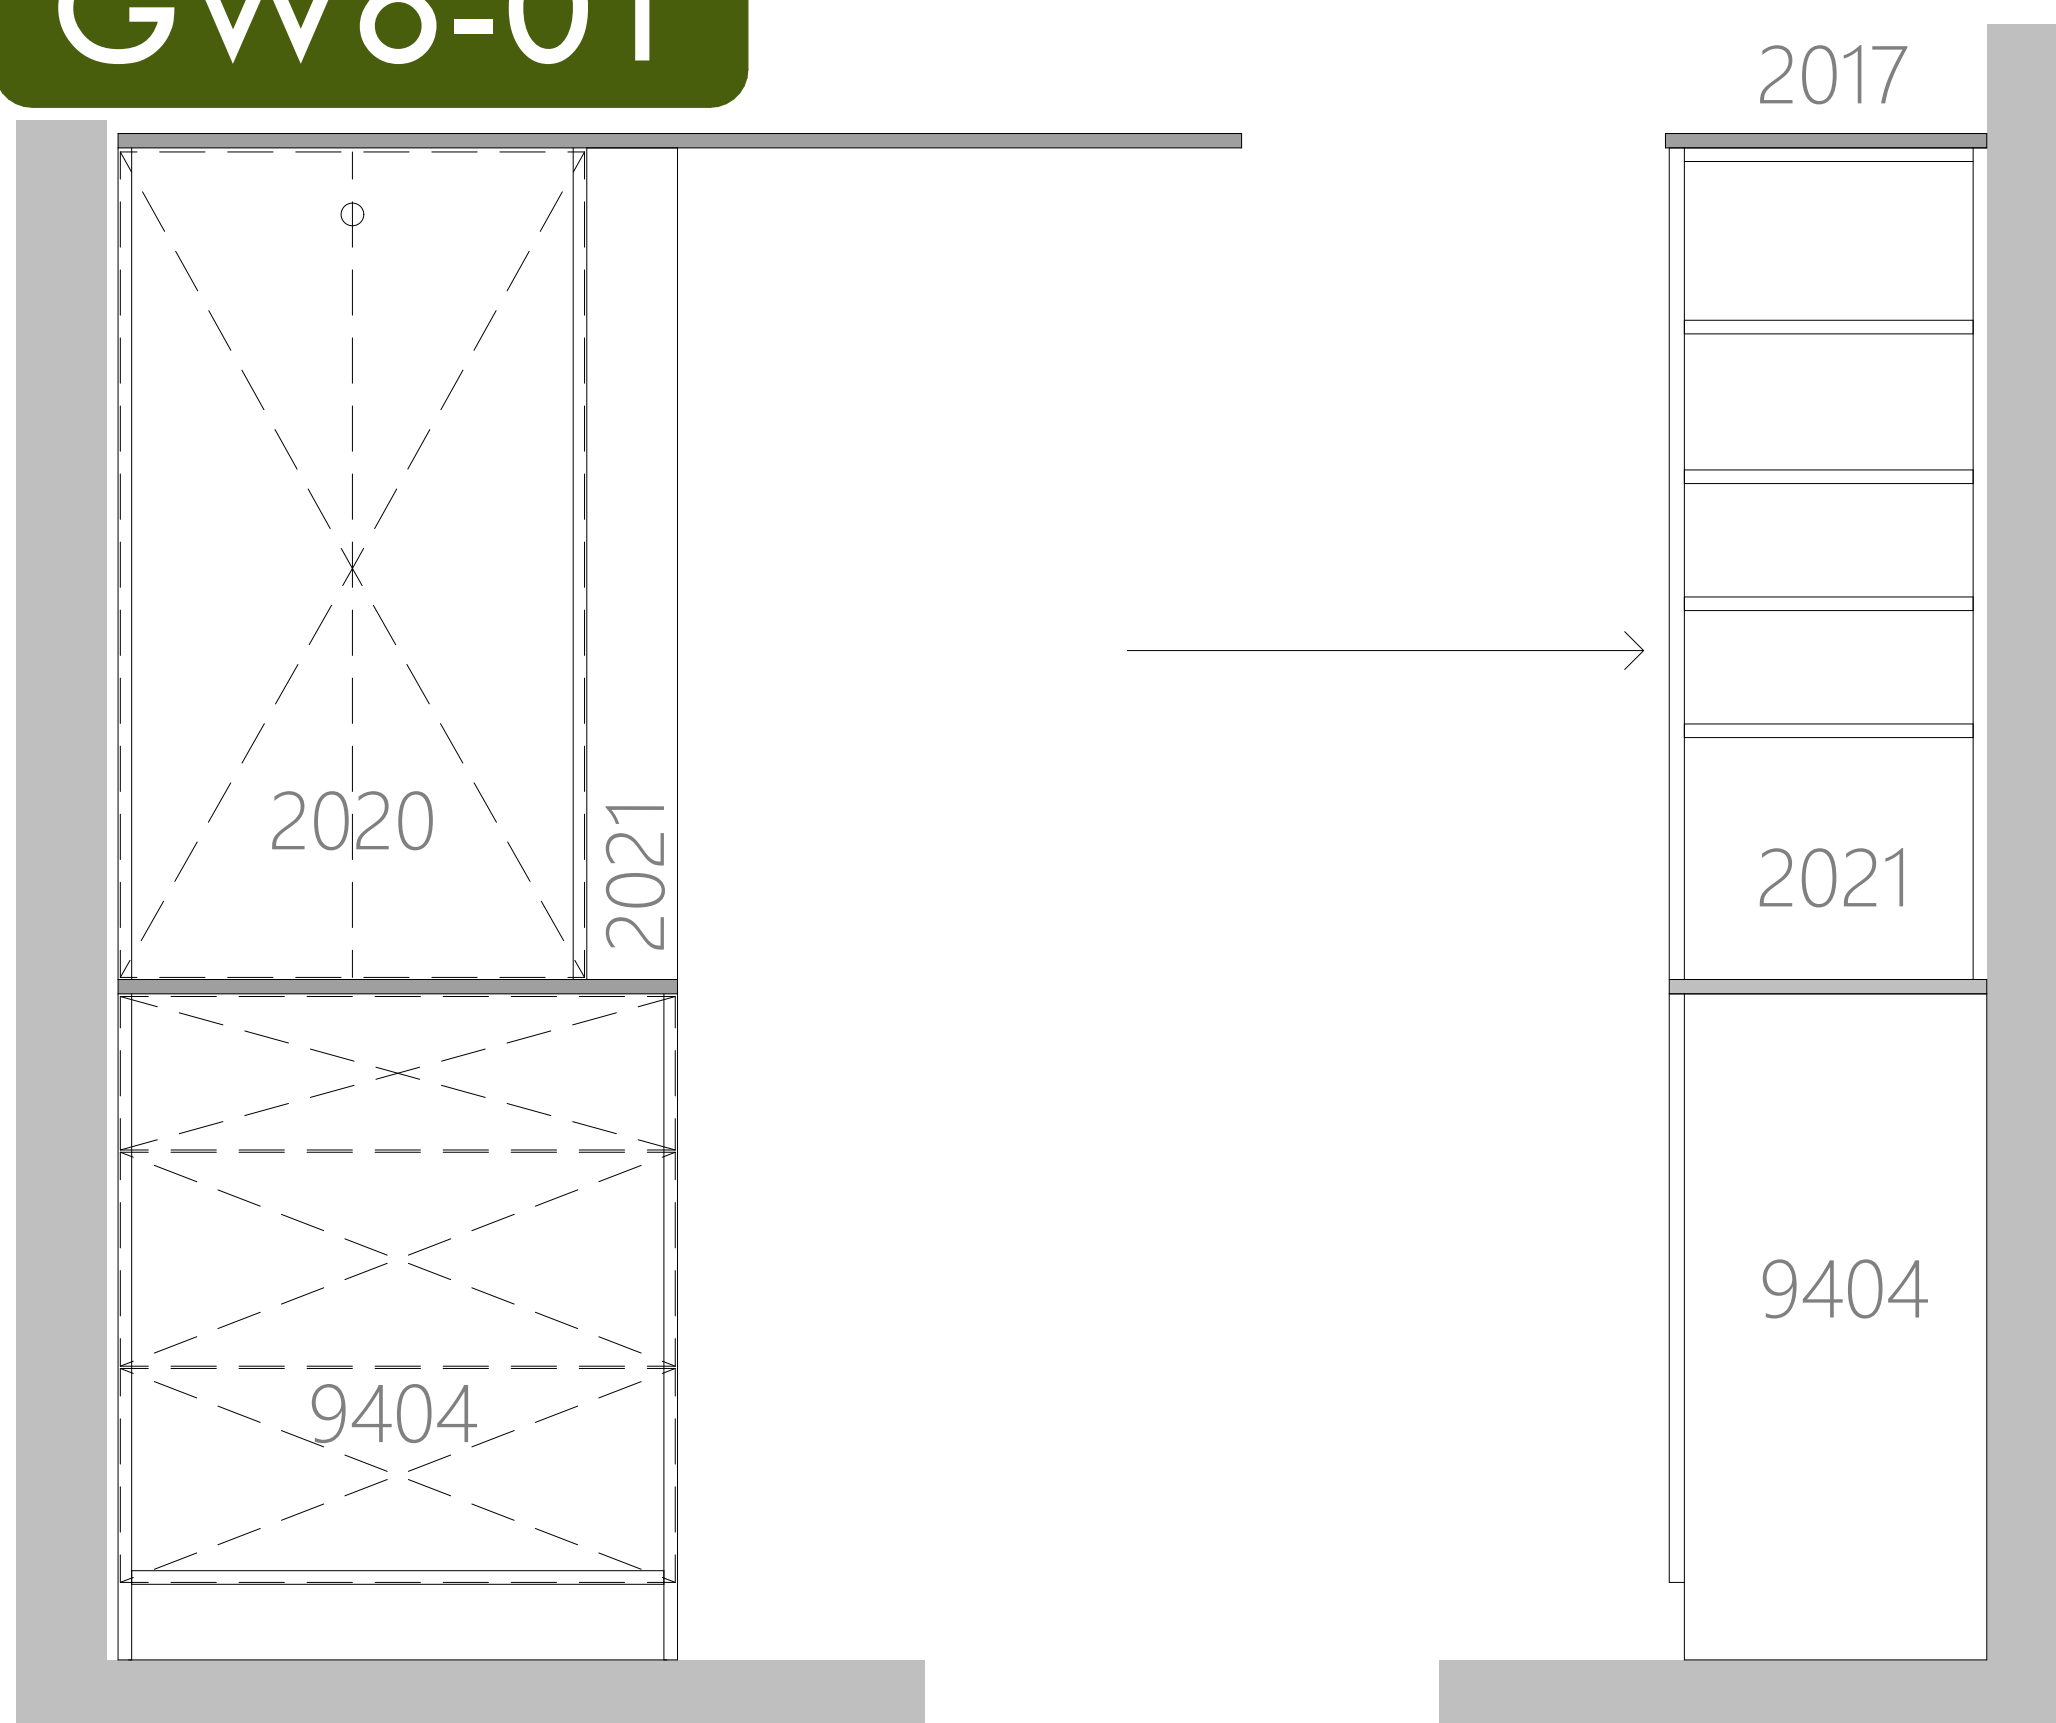

MOON

ZWEI OPTIONEN

1 MOON 600

2 MOON 660

*8001 AUßENTREPPE IN BEIDEN VERSIONEN VERFÜGBAR

GW3-01

LISTE DER IM SET ENTHALTENEN MÖBEL

- 1003** Schrank mit 3 Schubladen
- 1207** Küchenschrank mit Spülbecken
- 2203** Dunstabzugshaube verbaut im Schrank
- 2006** Offener Hängeschrank
- - - - Regal über dem Fenster
- 2016** TV-Regal

GW6-01

LISTE DER IM SET ENTHALTENEN MÖBEL

- 9404** Kommode mit 3 Schubladen
- 2020** Erweiterung mit Fronten
- 2021** Erweiterung mit Regalen
- 2017** langes Regal

GL-01

LISTE DER IM SET ENTHALTENEN MÖBEL

8001

AUßENTREPPE
95cm

8401

REGENWASSERAUFBEREITUNGSSCHUPPEN

MOON

BEISPIELE FÜR OPTIONEN