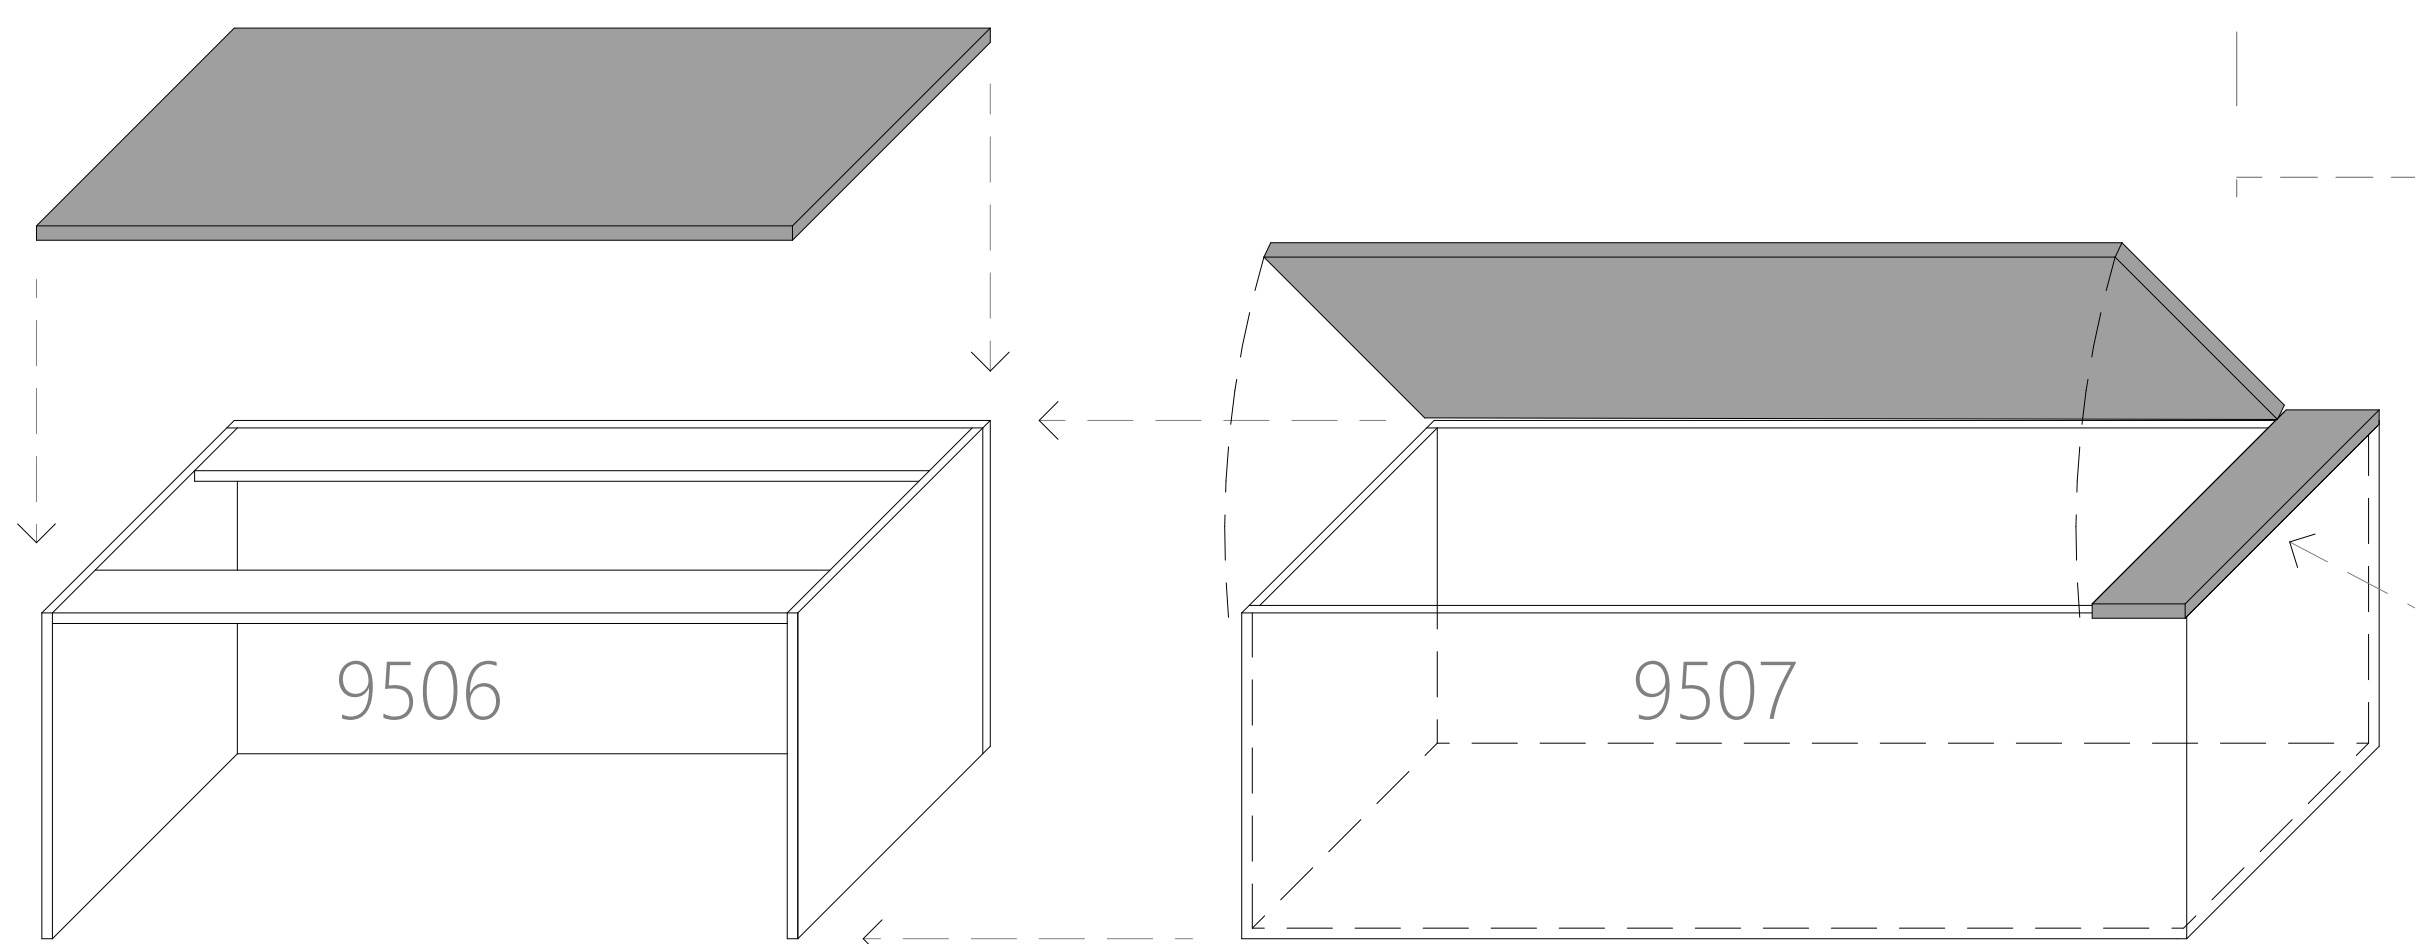

MOON

ZWEI OPTIONEN

1 MOON 600

2 MOON 660

*8001 AUßENTREPPE IN BEIDEN VERSIONEN VERFÜGBAR

GW3-01

LISTE DER IM SET ENTHALTENEN MÖBEL

- 1003** Schrank mit 3 Schubladen
- 1207** Küchenschrank mit Spülbecken
- 2203** Dunstabzugshaube verbaut im Schrank
- 2006** Offener Hängeschrank
- - - - Regal über dem Fenster
- 2016** TV-Regal

GW6-01

LISTE DER IM SET ENTHALTENEN MÖBEL

- 9404** Kommode mit 3 Schubladen
- 2020** Erweiterung mit Fronten
- 2021** Erweiterung mit Regalen
- 2017** langes Regal

GL-01

LISTE DER IM SET ENTHALTENEN MÖBEL