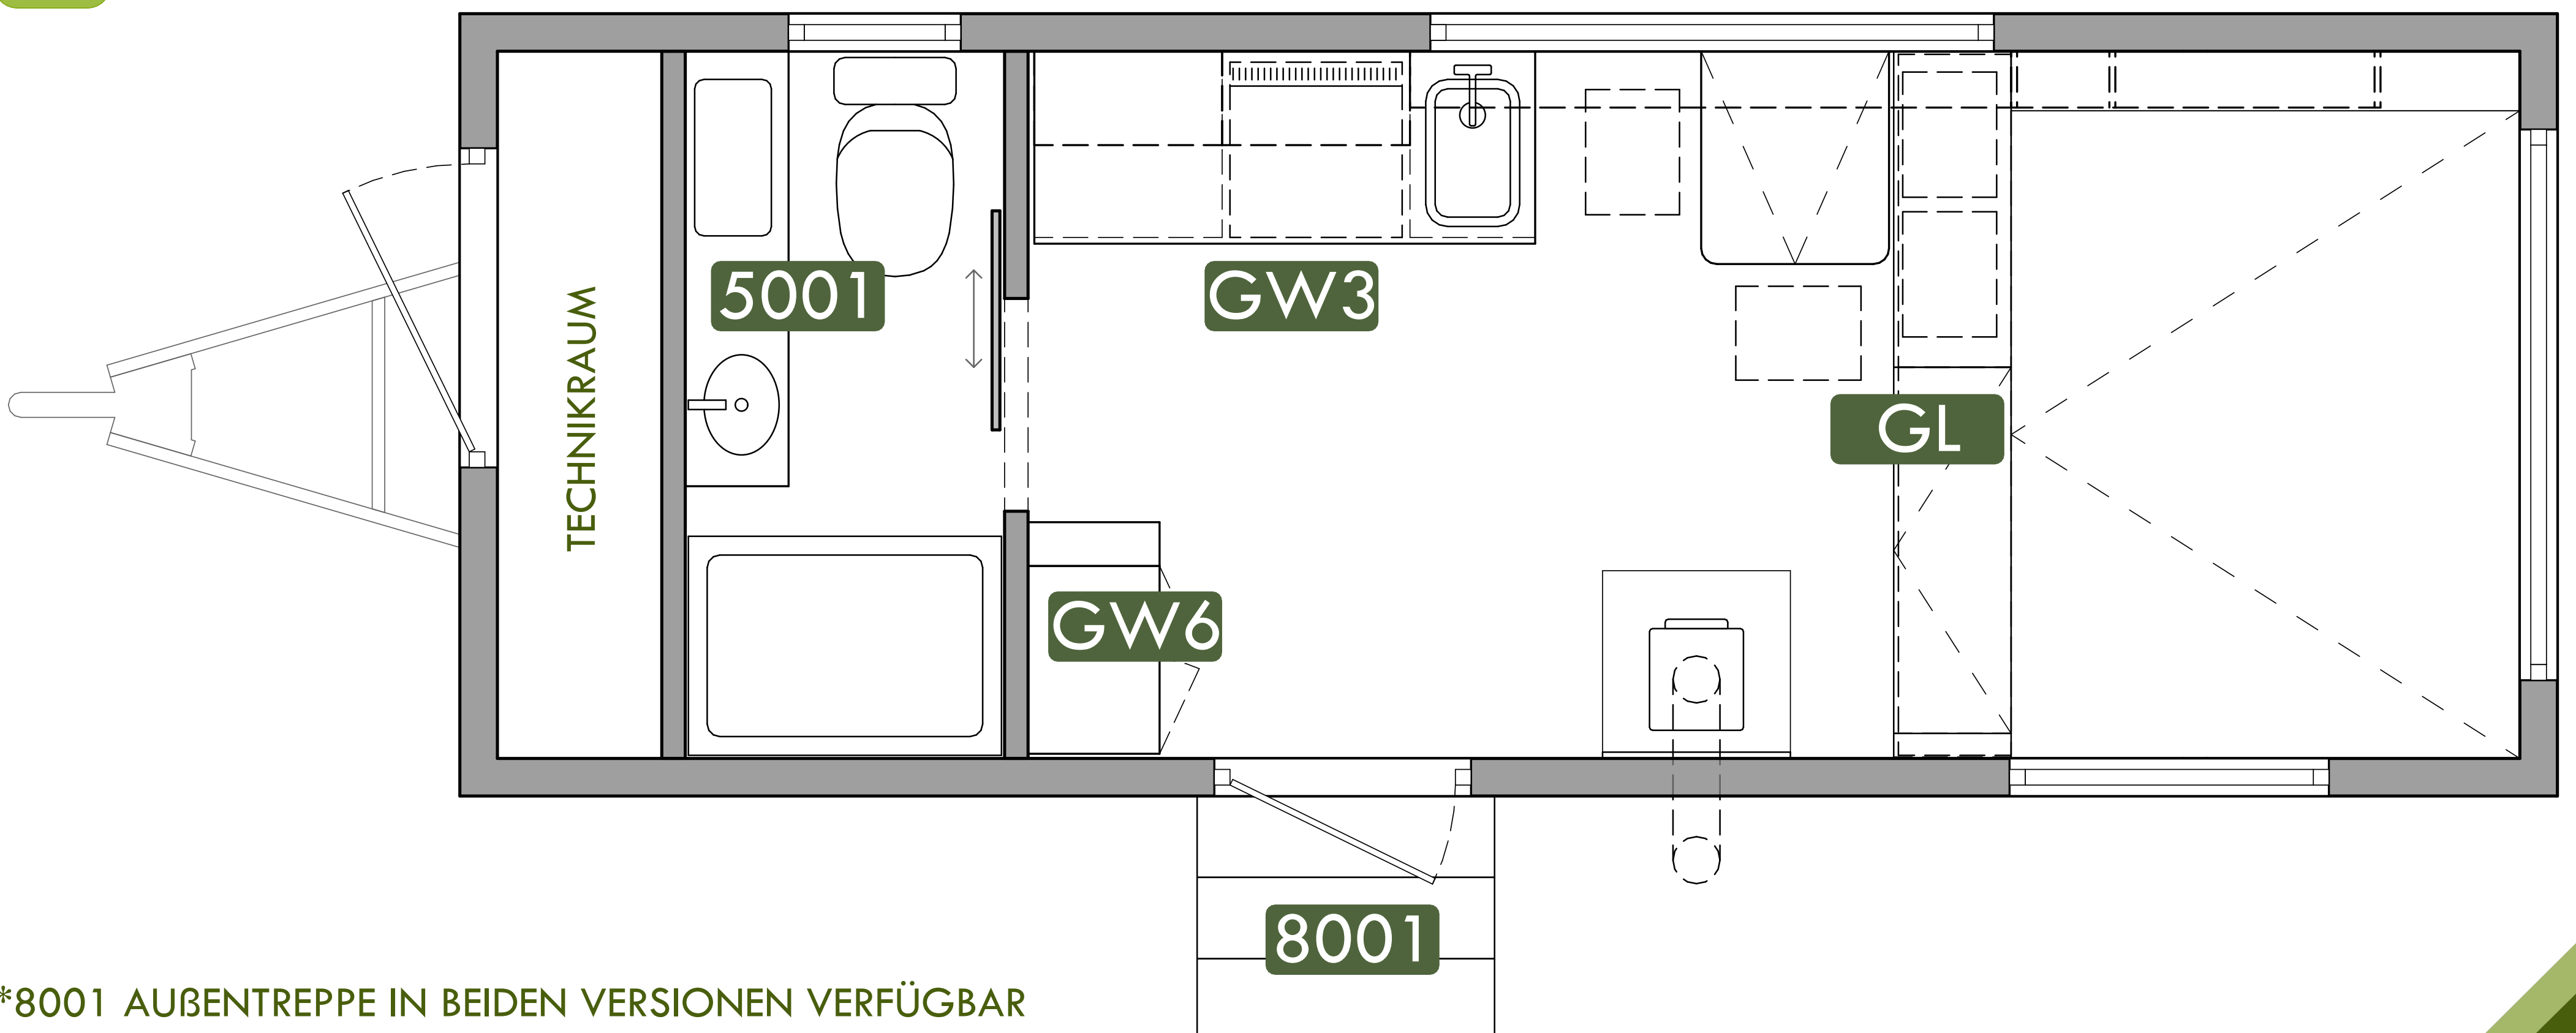

MOON

ZWEI OPTIONEN

1 MOON 600

2 MOON 660

*8001 AUßENTREPPE IN BEIDEN VERSIONEN VERFÜGBAR

GW3-01

LISTE DER IM SET ENTHALTENEN MÖBEL

- 1003** Schrank mit 3 Schubladen
- 1207** Küchenschrank mit Spülbecken
- 2203** Dunstabzugshaube verbaut im Schrank
- 2006** Offener Hängeschrank
- - - - Regal über dem Fenster
- 2016** TV-Regal

GW6-01

LISTE DER IM SET ENTHALTENEN MÖBEL

- 9404** Kommode mit 3 Schubladen
- 2020** Erweiterung mit Fronten
- 2021** Erweiterung mit Regalen
- 2017** langes Regal

GL-01

LISTE DER IM SET ENTHALTENEN MÖBEL

9506 Bank

9507 Bank - Kasten

9110 Tischplatte

9305 Hocker – Stauraum (2x)

9604 Stauraum am Bett

9736 Matratzenrahmen

5003

BADEZIMMERSCHRANK