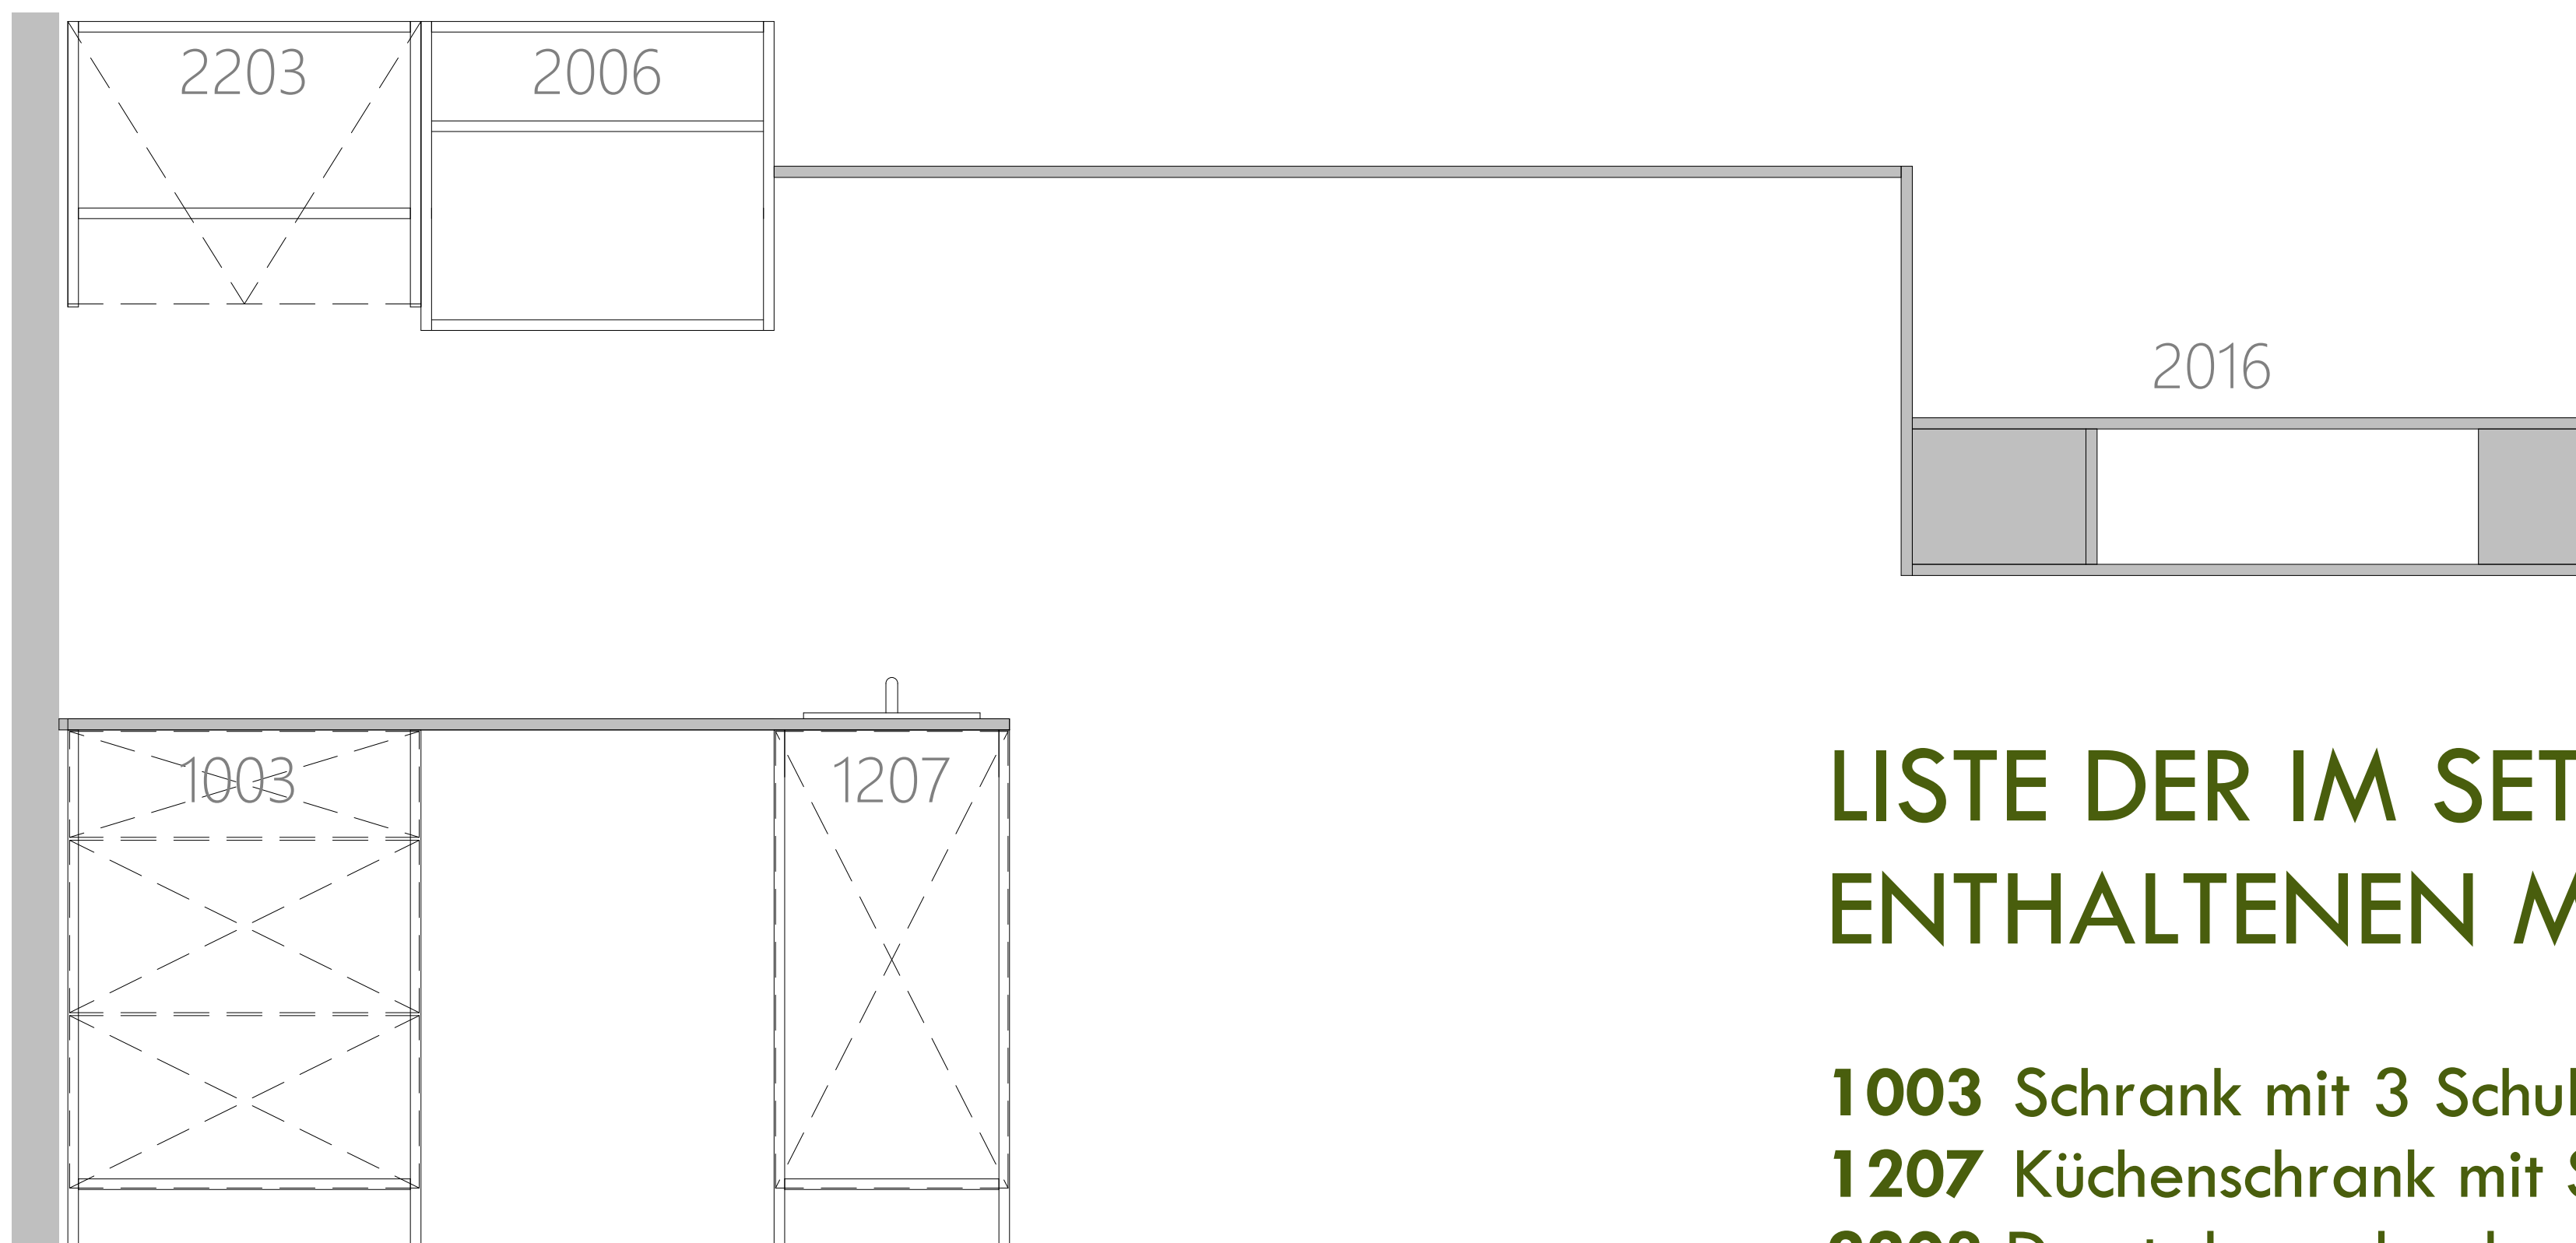

MOON

ZWEI OPTIONEN

1 MOON 600

2 MOON 660

*8001 AUßENTREPPE IN BEIDEN VERSIONEN VERFÜGBAR

GW3-01

LISTE DER IM SET ENTHALTENEN MÖBEL

- 1003** Schrank mit 3 Schubladen
- 1207** Küchenschrank mit Spülbecken
- 2203** Dunstabzugshaube verbaut im Schrank
- 2006** Offener Hängeschrank
- - - - Regal über dem Fenster
- 2016** TV-Regal

GW6-01

LISTE DER IM SET ENTHALTENEN MÖBEL

- 9404** Kommode mit 3 Schubladen
- 2020** Erweiterung mit Fronten
- 2021** Erweiterung mit Regalen
- 2017** langes Regal

GL-01

LISTE DER IM SET ENTHALTENEN MÖBEL