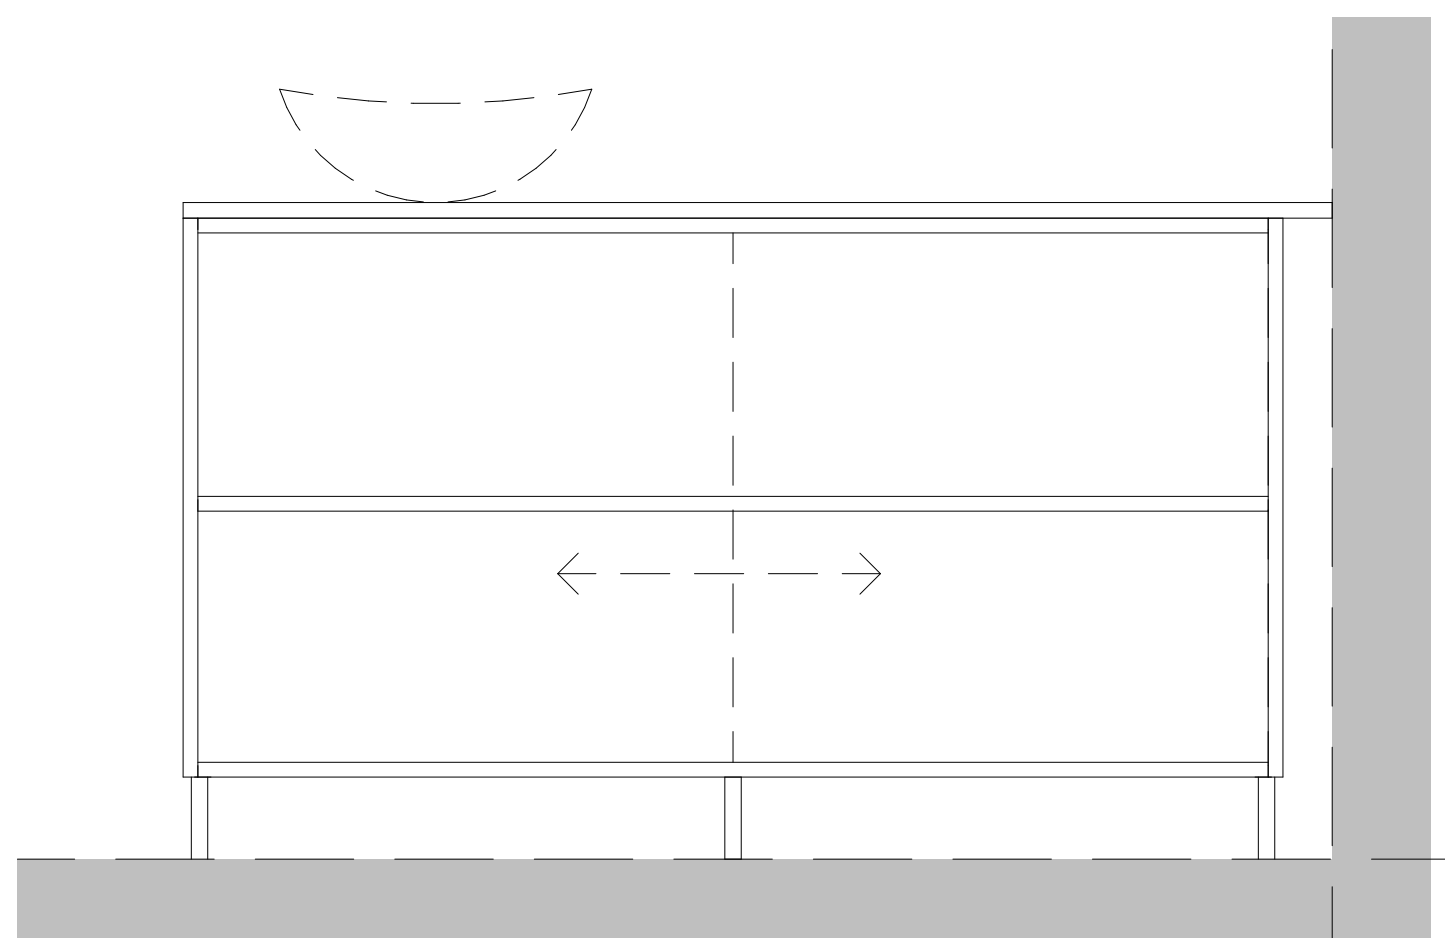

8001

AUßENTREPPE
95cm

8401

REGENWASSERAUFBEREITUNGSSCHUPPEN

MOON

BEISPIELE FÜR OPTIONEN