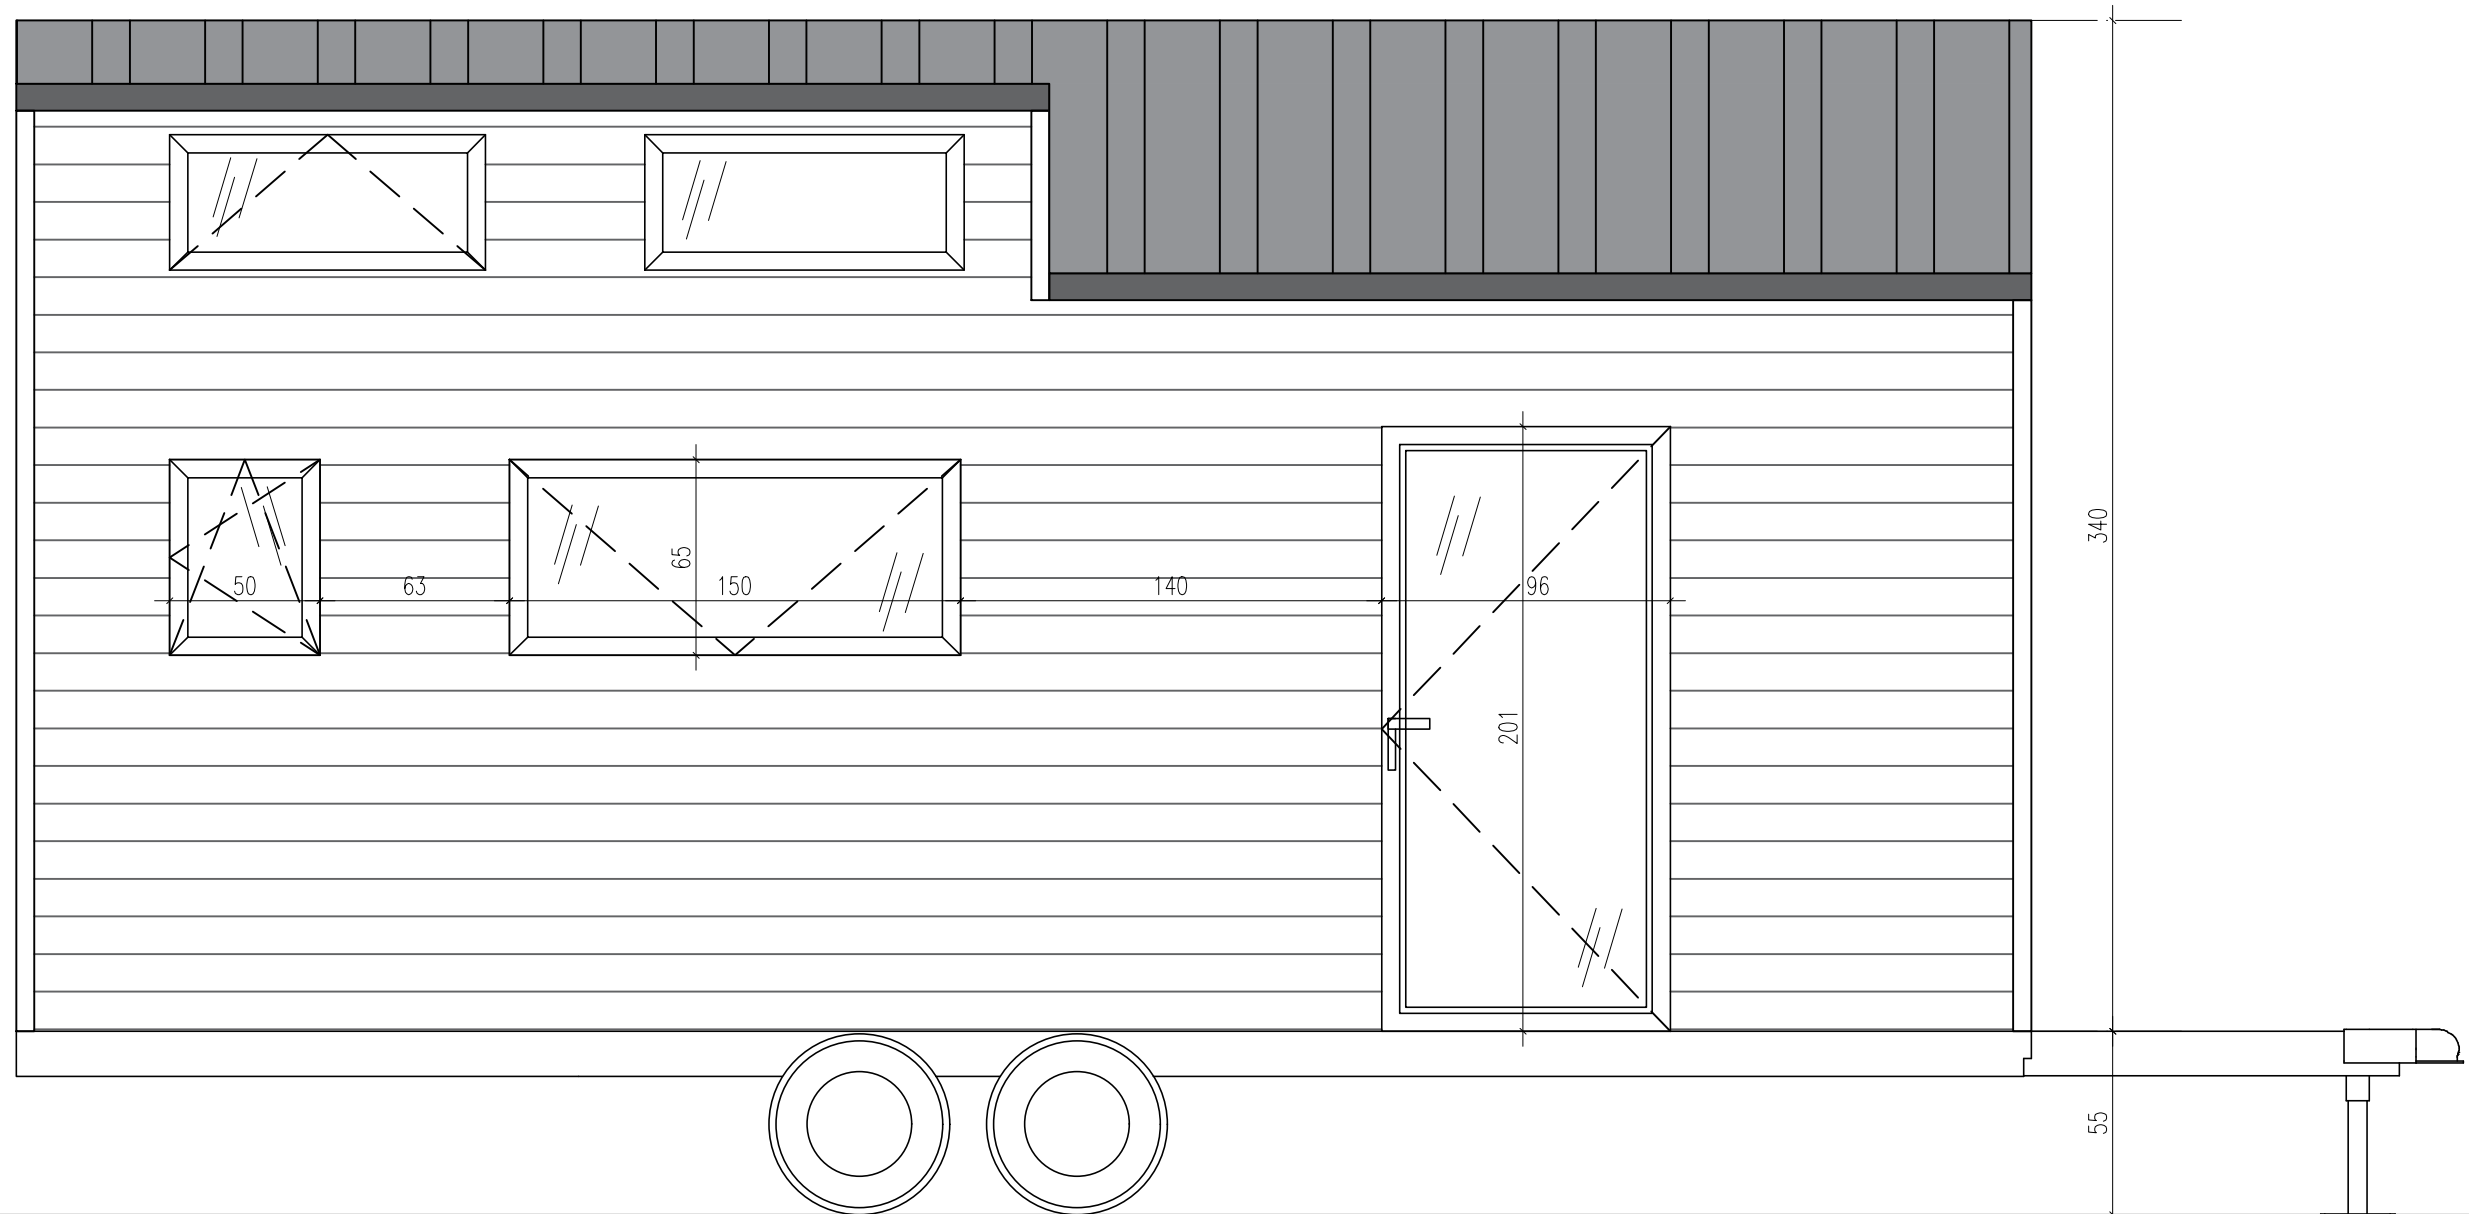

TEMAT:	SUNSHINE TINY HOUSE	RYS. 8
TYTUŁ:	ELEWACJA 1	SCALE 1:33
	AURORA COMPANY	TH 330 DATA 03.23

TEMAT:	SUNSHINE TINY HOUSE	RYS. 9
TYTUŁ:	ELEWACJA 2	SCALE 1:33
 AURORA COMPANY		TH 330 DATA 03.23

TEMAT:	SUNSHINE TINY HOUSE	RYS. 10
TYTUŁ:	ELEWACJA BOK1 I BOK2	SCALE 1:33
	AURORA COMPANY	TH 330 DATA 03.23