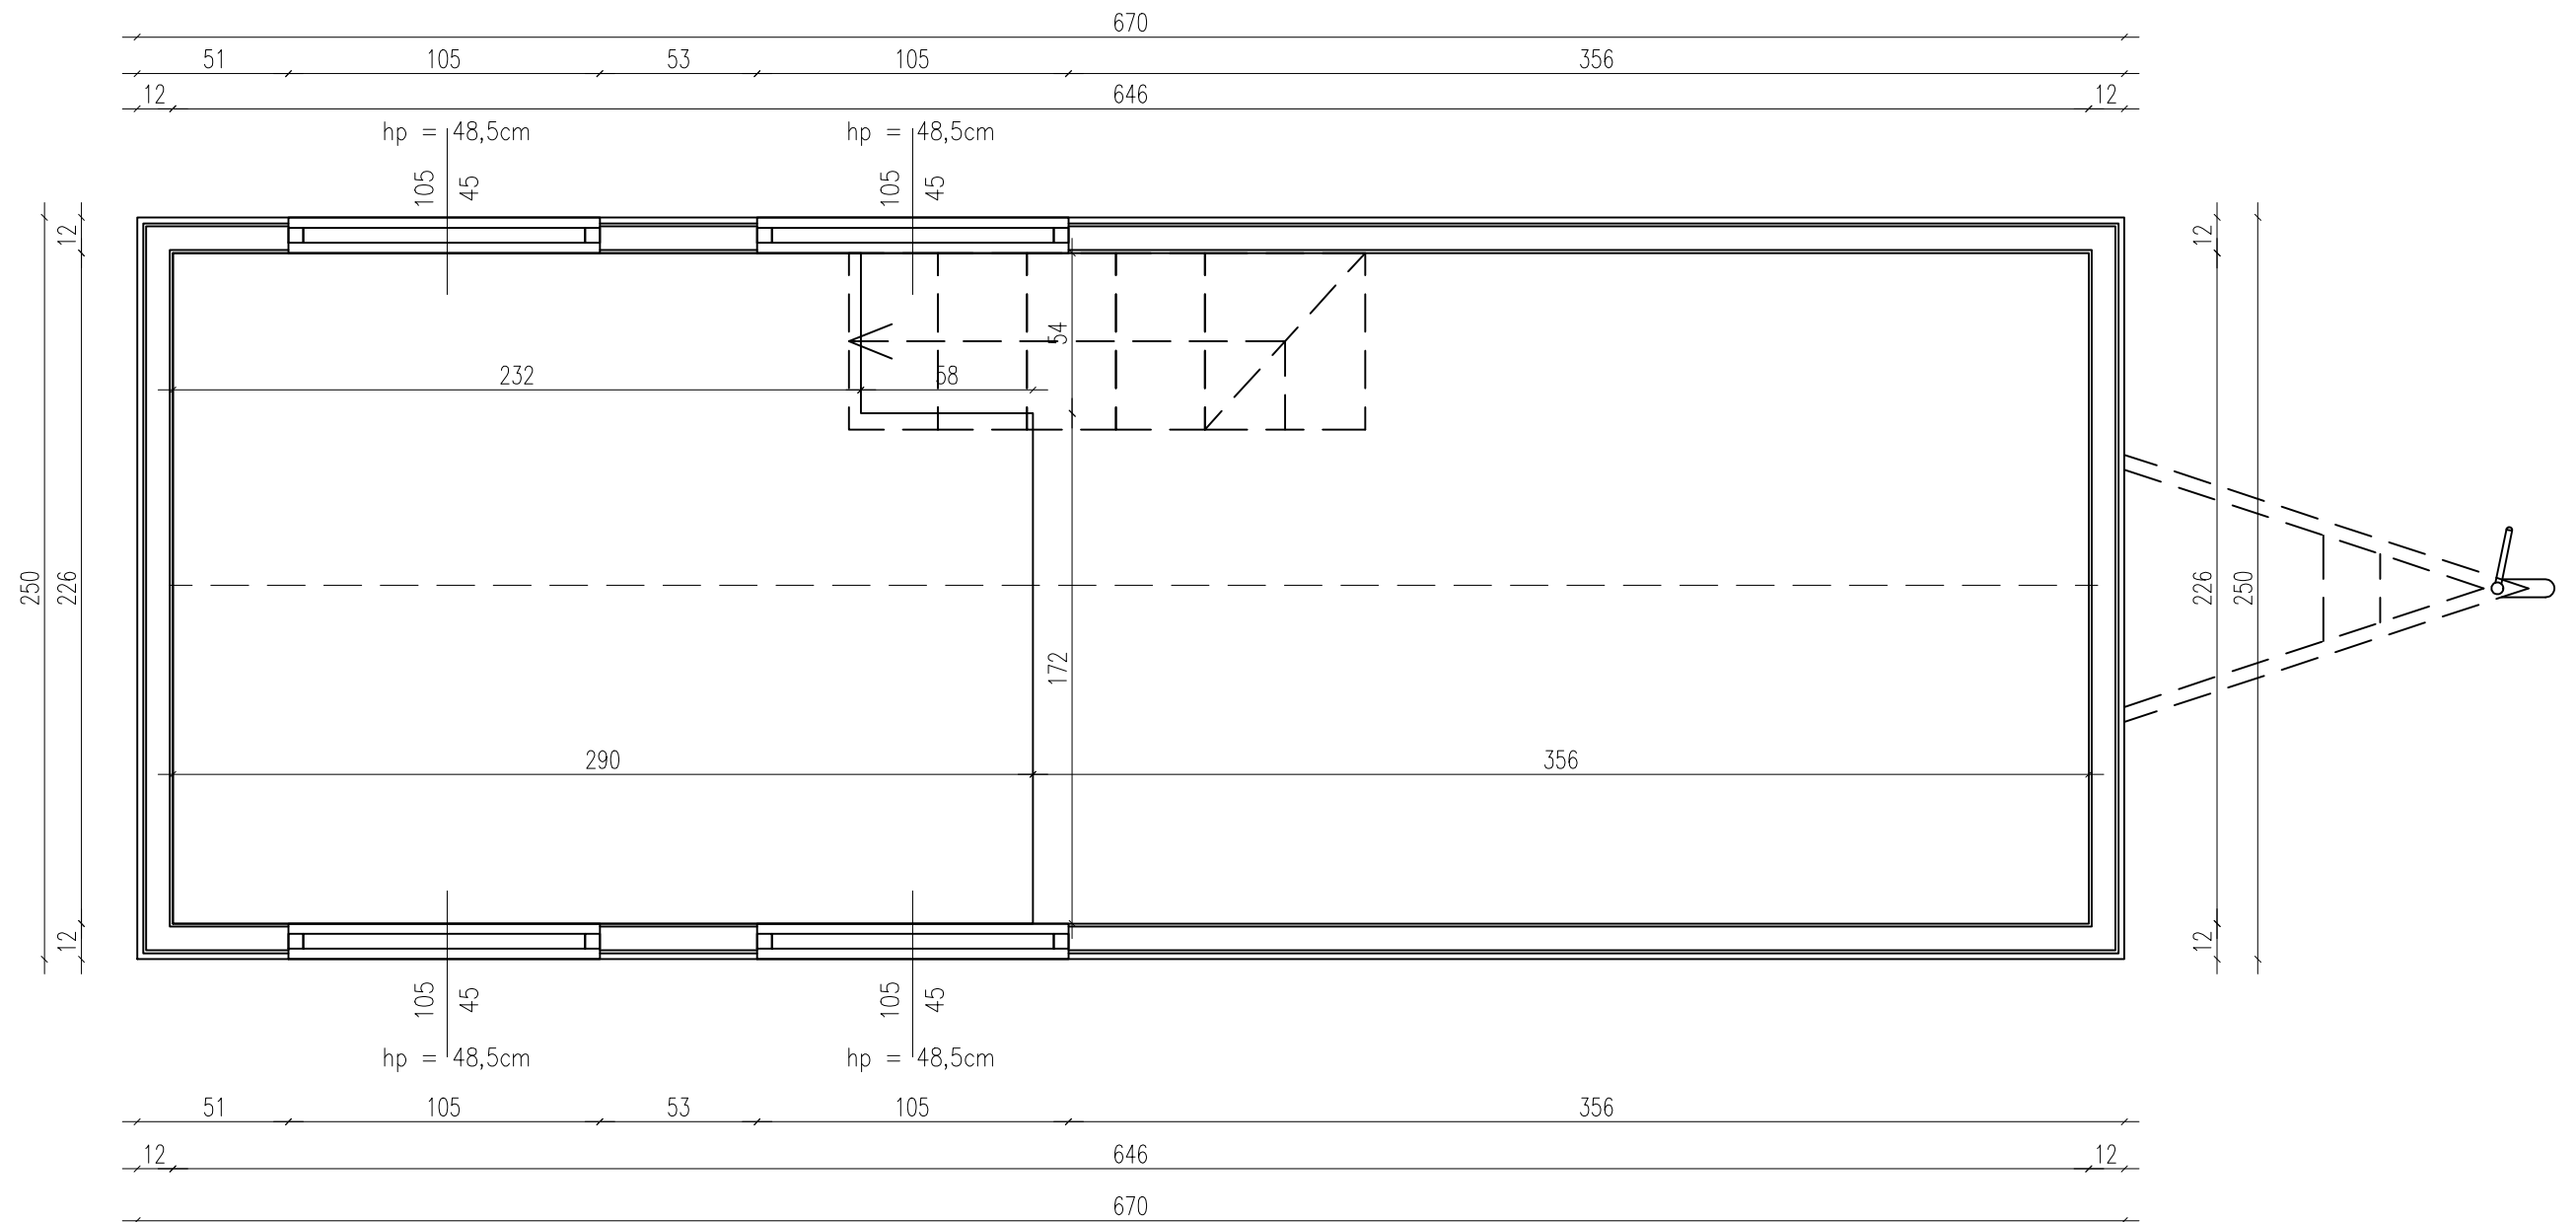

TEMAT:	SUNSHINE TINY HOUSE	RYS. A
TYTUŁ:	FLOOR PLAN	SCALE 1:33
		TH 330
		DATA 03.23

RZUT ANTRESOLI / FIRST FLOOR

roof window – NO
okno dachowe – NIE

TEMAT:	SUNSHINE TINY HOUSE	RYS. B
TYTUŁ:	LOFT PLAN	SCALE 1:33
 AURORA COMPANY	TH 330	DATA 03.23