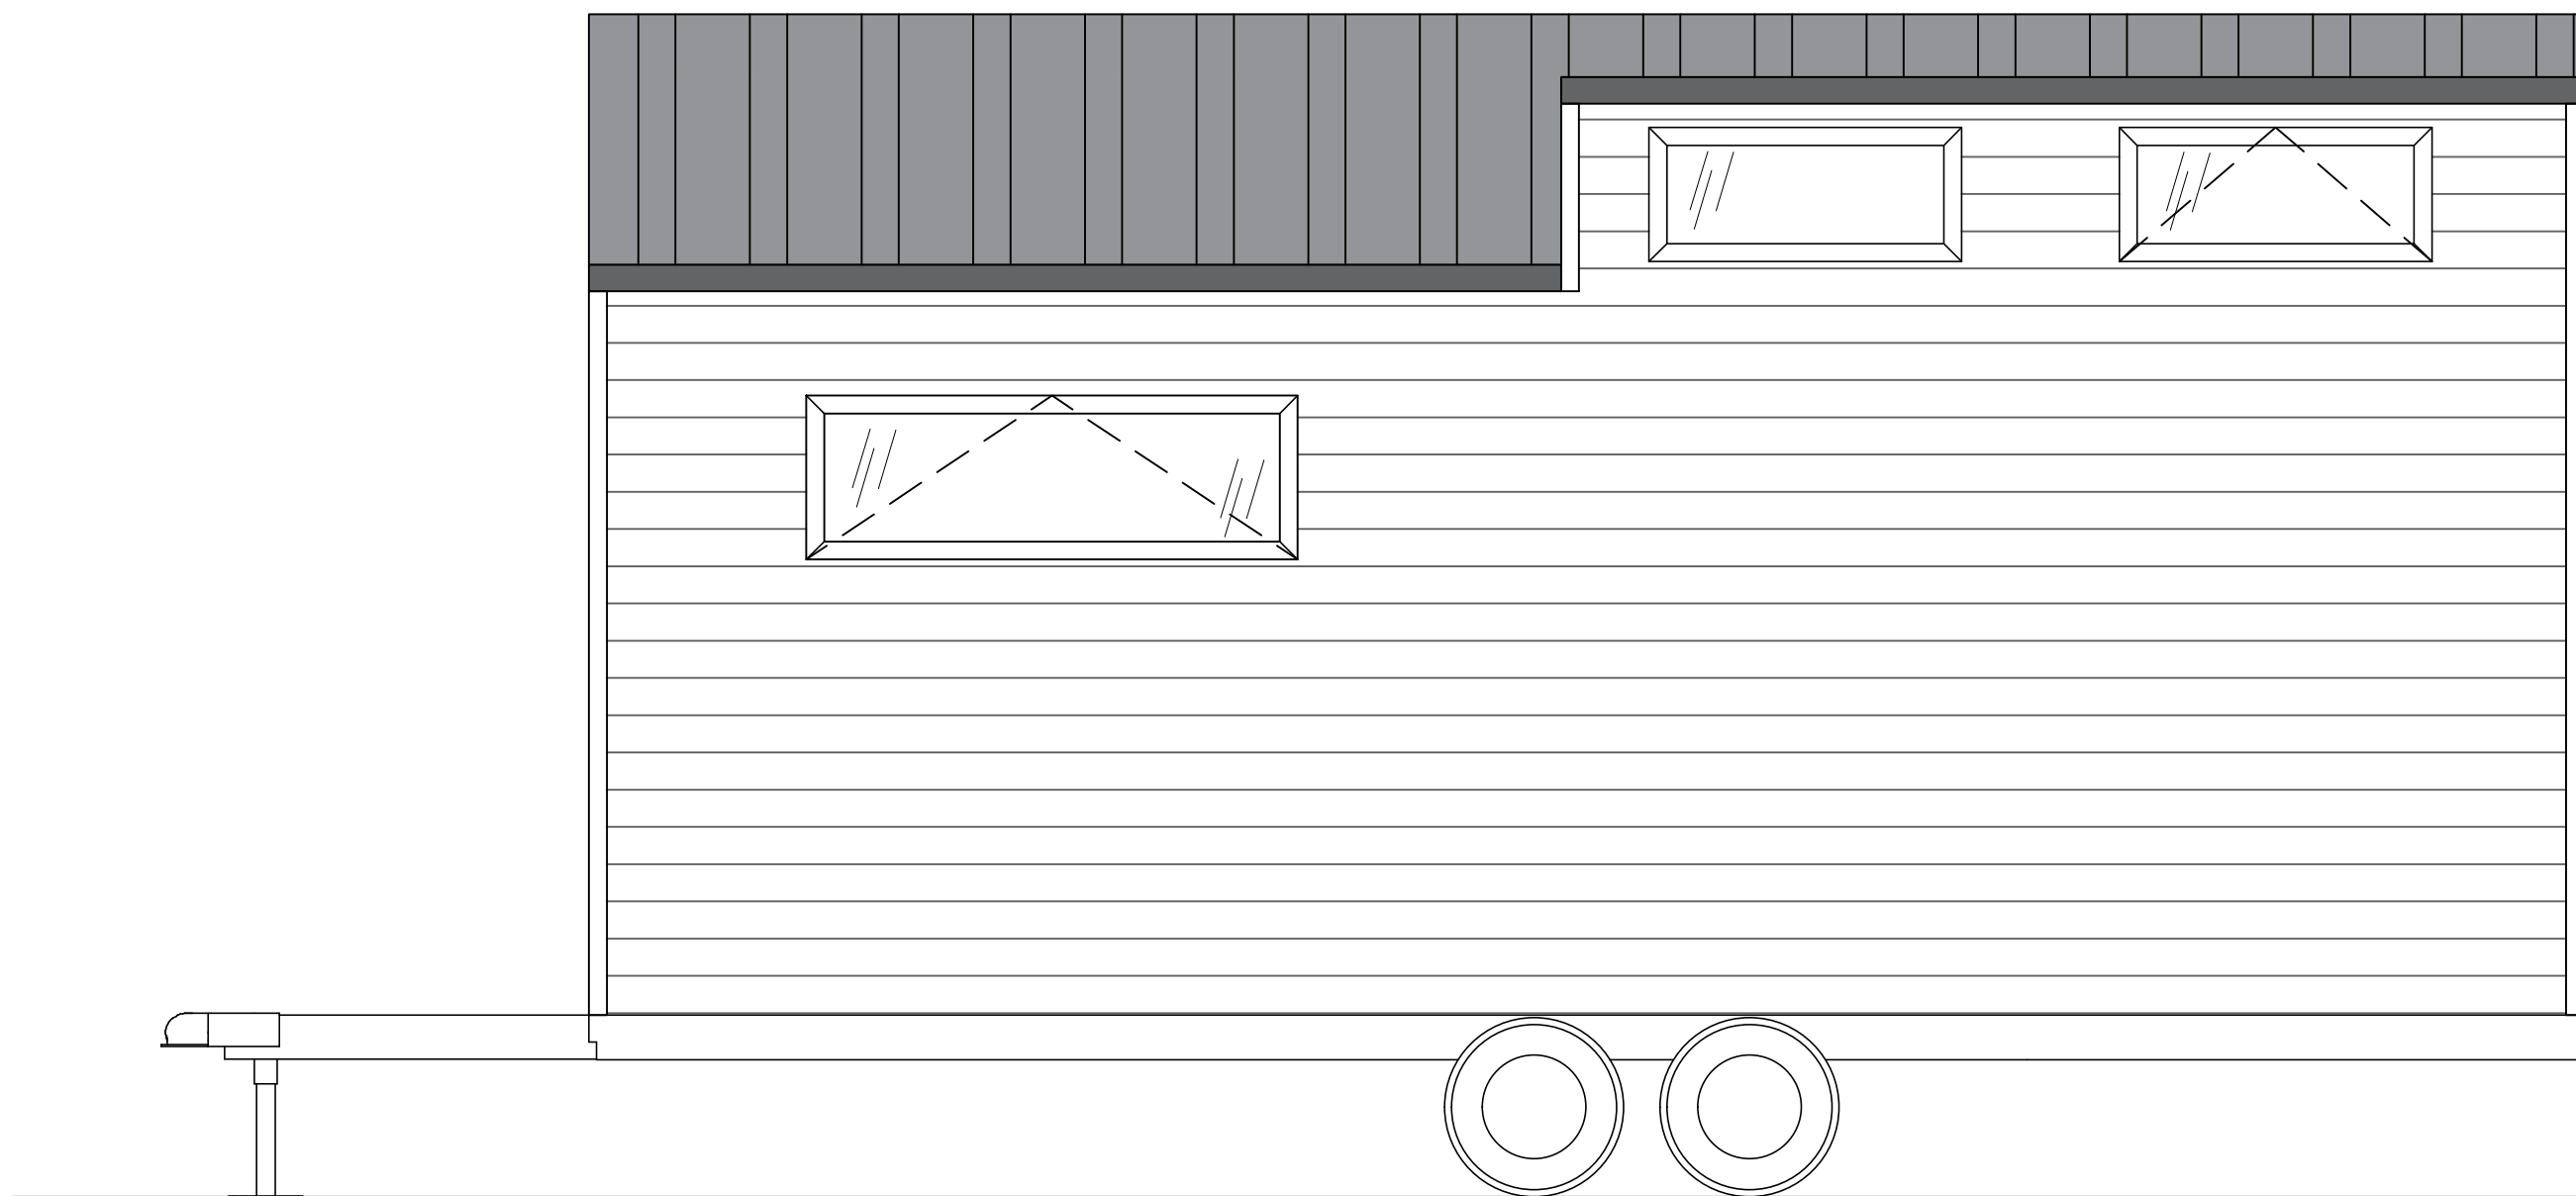

Ausstattungsliste Sunshine 330

Trailer
 Isolierung – Metisse
 Außenfassade – Fichte
 Einflügelige Eingangstür – verglast
 PVC Fenster
 Dachrinnen
 Fußboden im Hauptraum – Laminat
 Fußboden im Badezimmer – PVC
 Große Schlafebene
 LED-Beleuchtung

TEMAT:	SUNSHINE TINY HOUSE	RYS. A
TYTUŁ:	FLOOR PLAN	SCALE 1:33
		TH 330
		DATA 03.23

RZUT ANTRESOLI / FIRST FLOOR

roof window – NO
okno dachowe – NIE

TEMAT:	SUNSHINE TINY HOUSE	RYS. B
TYTUŁ:	LOFT PLAN	SCALE 1:33
 AURORA COMPANY	TH 330	DATA 03.23

TEMAT:	SUNSHINE TINY HOUSE	RYS. 8
TYTUŁ:	ELEWACJA 1	SCALE 1:33
	AURORA COMPANY	TH 330 DATA 03.23

TEMAT:	SUNSHINE TINY HOUSE	RYS. 9
TYTUŁ:	ELEWACJA 2	SCALE 1:33
 AURORA COMPANY		TH 330 DATA 03.23

TEMAT:	SUNSHINE TINY HOUSE	RYS. 10
TYTUŁ:	ELEWACJA BOK1 I BOK2	SCALE 1:33
	AURORA COMPANY	TH 330 DATA 03.23