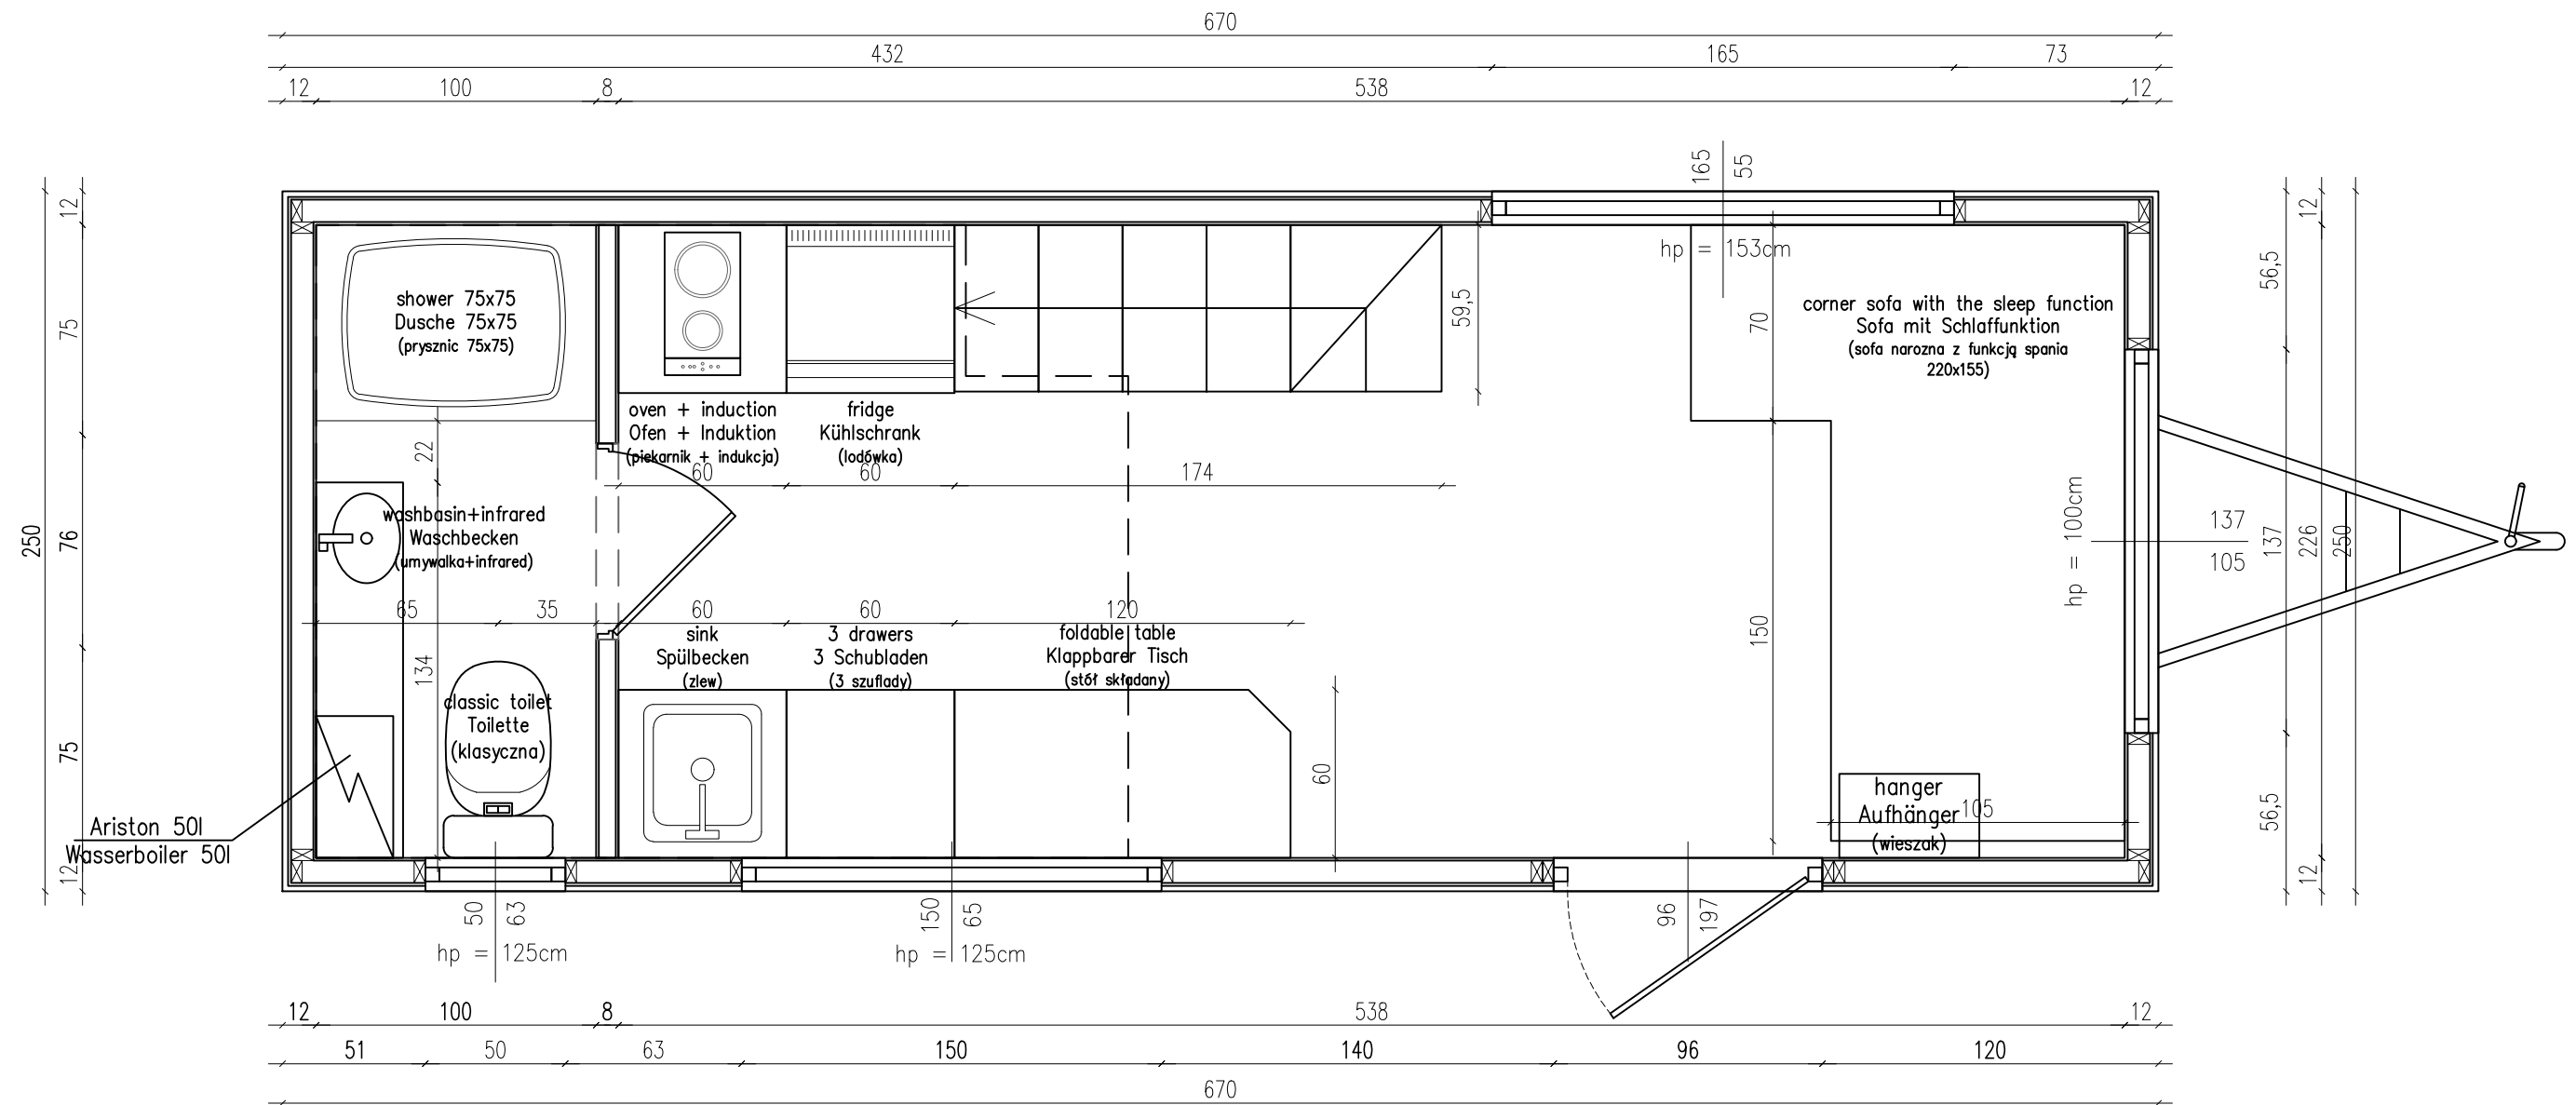

RZUT PARTERU / GROUND FLOOR

budka na dyszlu – NIE
appliance shed – NO
Stauraum auf der Deichsel – NEIN

TEMAT:	SUNSHINE TINY HOUSE	RYS. A
TYTUŁ:	FLOOR PLAN	SCALE 1:33
		TH 330
		DATA 03.23