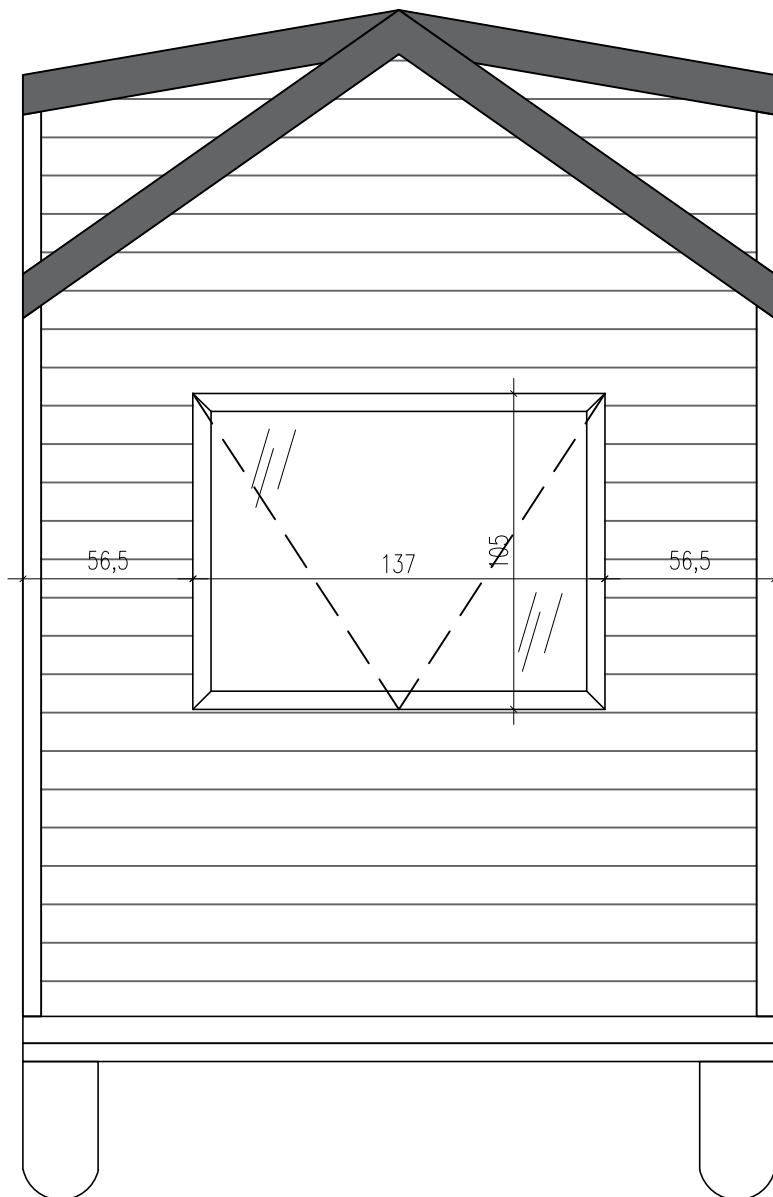

TEMAT:	SUNSHINE TINY HOUSE	RYS. 10
TYTUŁ:	ELEWACJA BOK1 I BOK2	SCALE 1:33
	AURORA COMPANY	TH 330 DATA 03.23