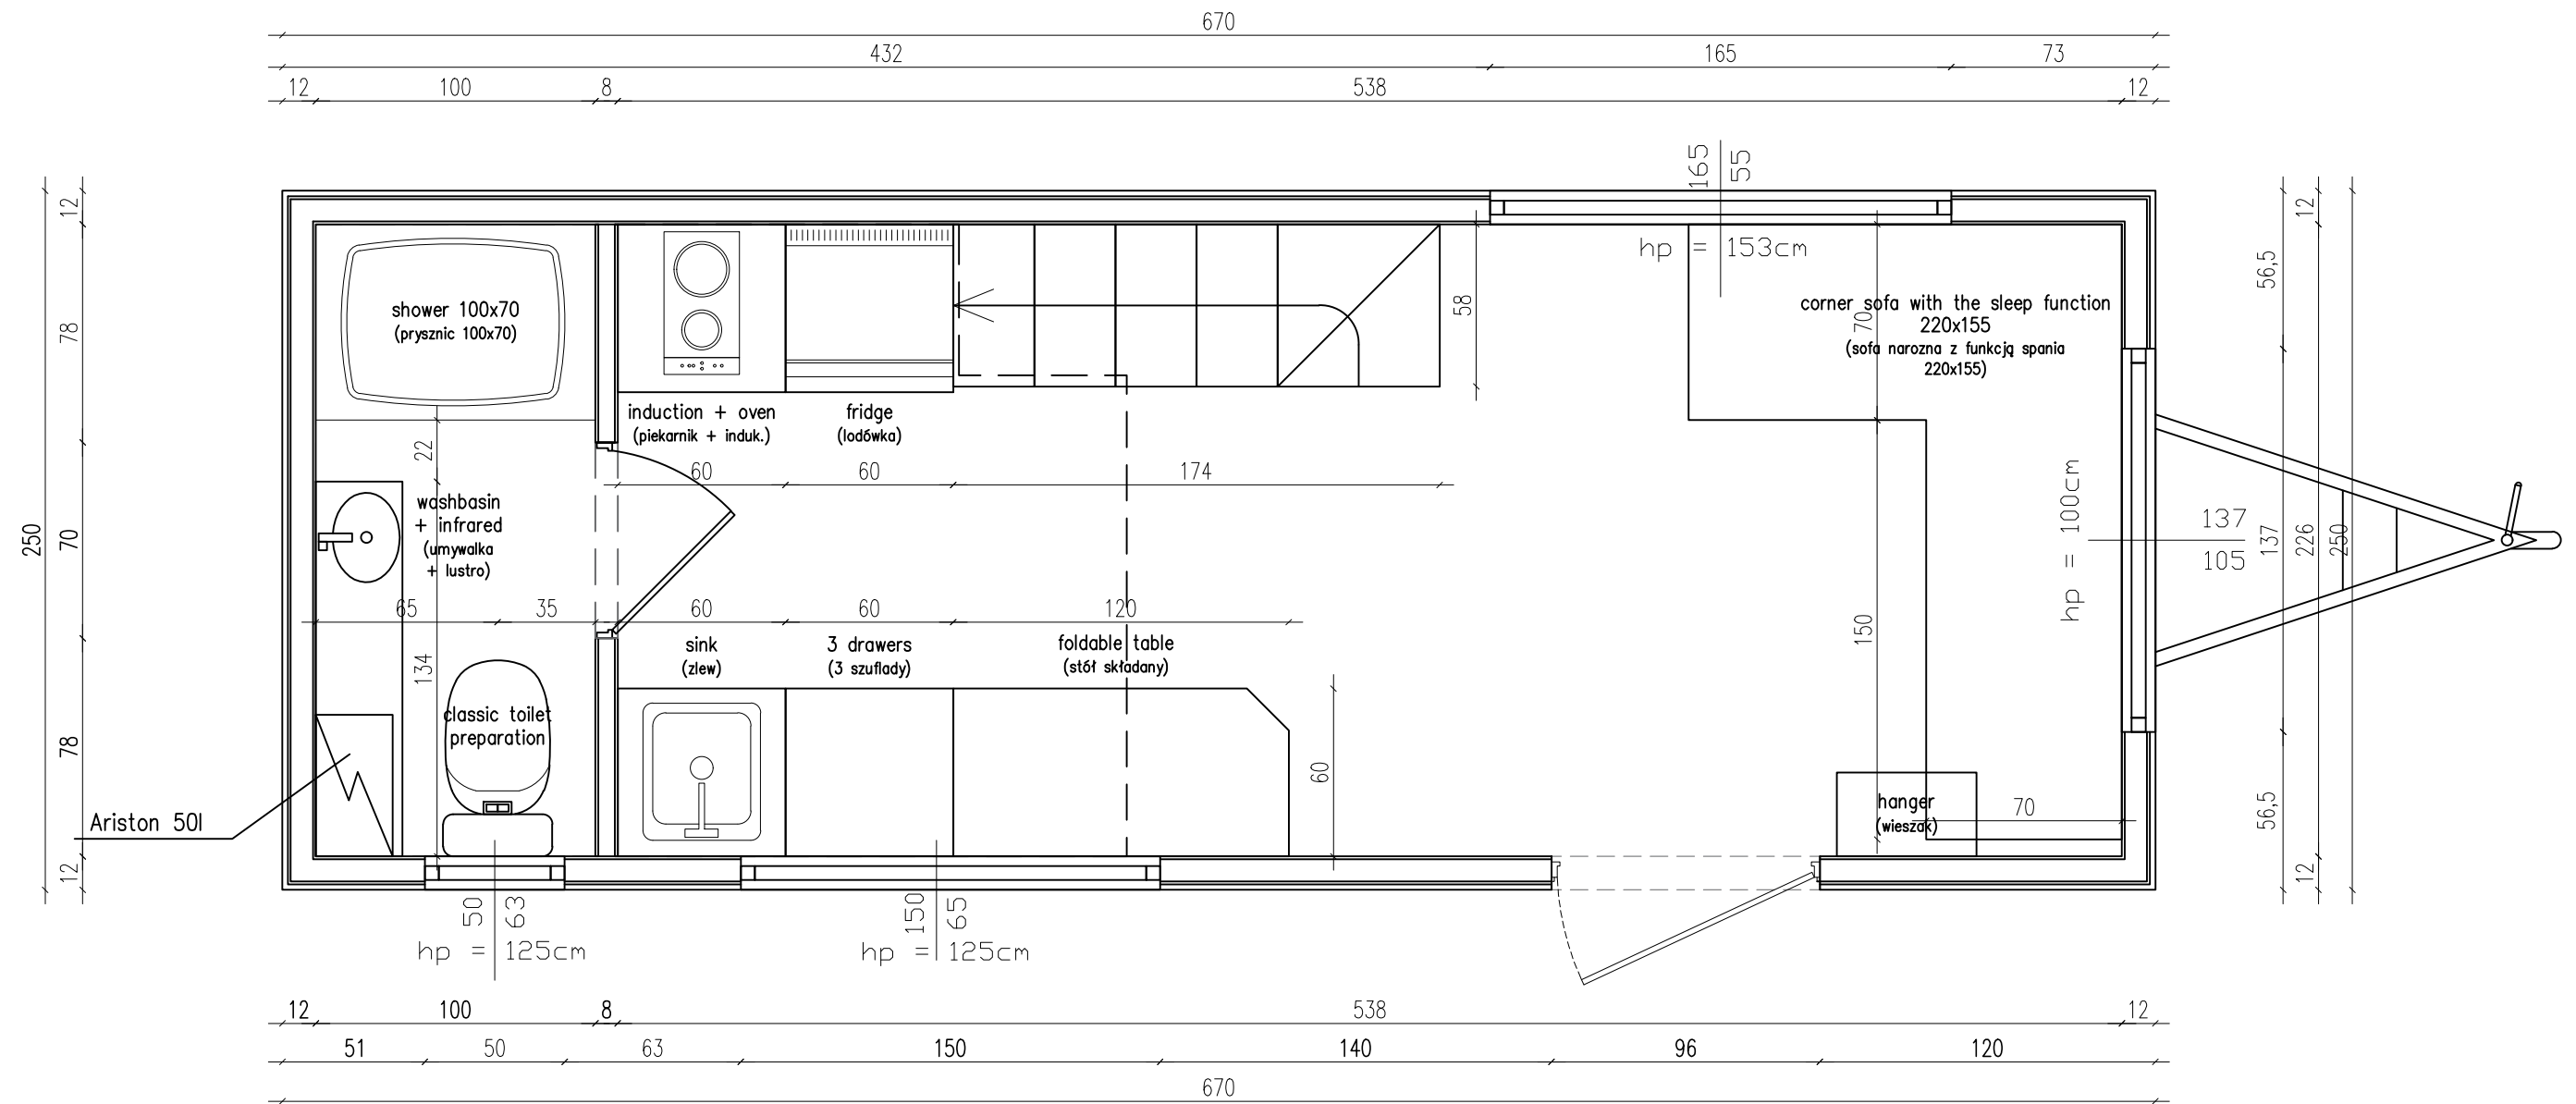

Kaufpreis Brutto

58.399,25 €

RZUT PARTERU / GROUND FLOOR

DRZWI DO ŁAZIENKI ROZWERNE – 60tki

OTWÓR 70cm szerokości W ŚWIETLE!

budka na dyszlu – NIE
appliance shed – NO

TEMAT:	SUNSHINE TINY HOUSE	RYS. A
TYTUŁ:	FLOOR PLAN	SCALE 1:33
 AURORA COMPANY		TH 294 DATA 12.22