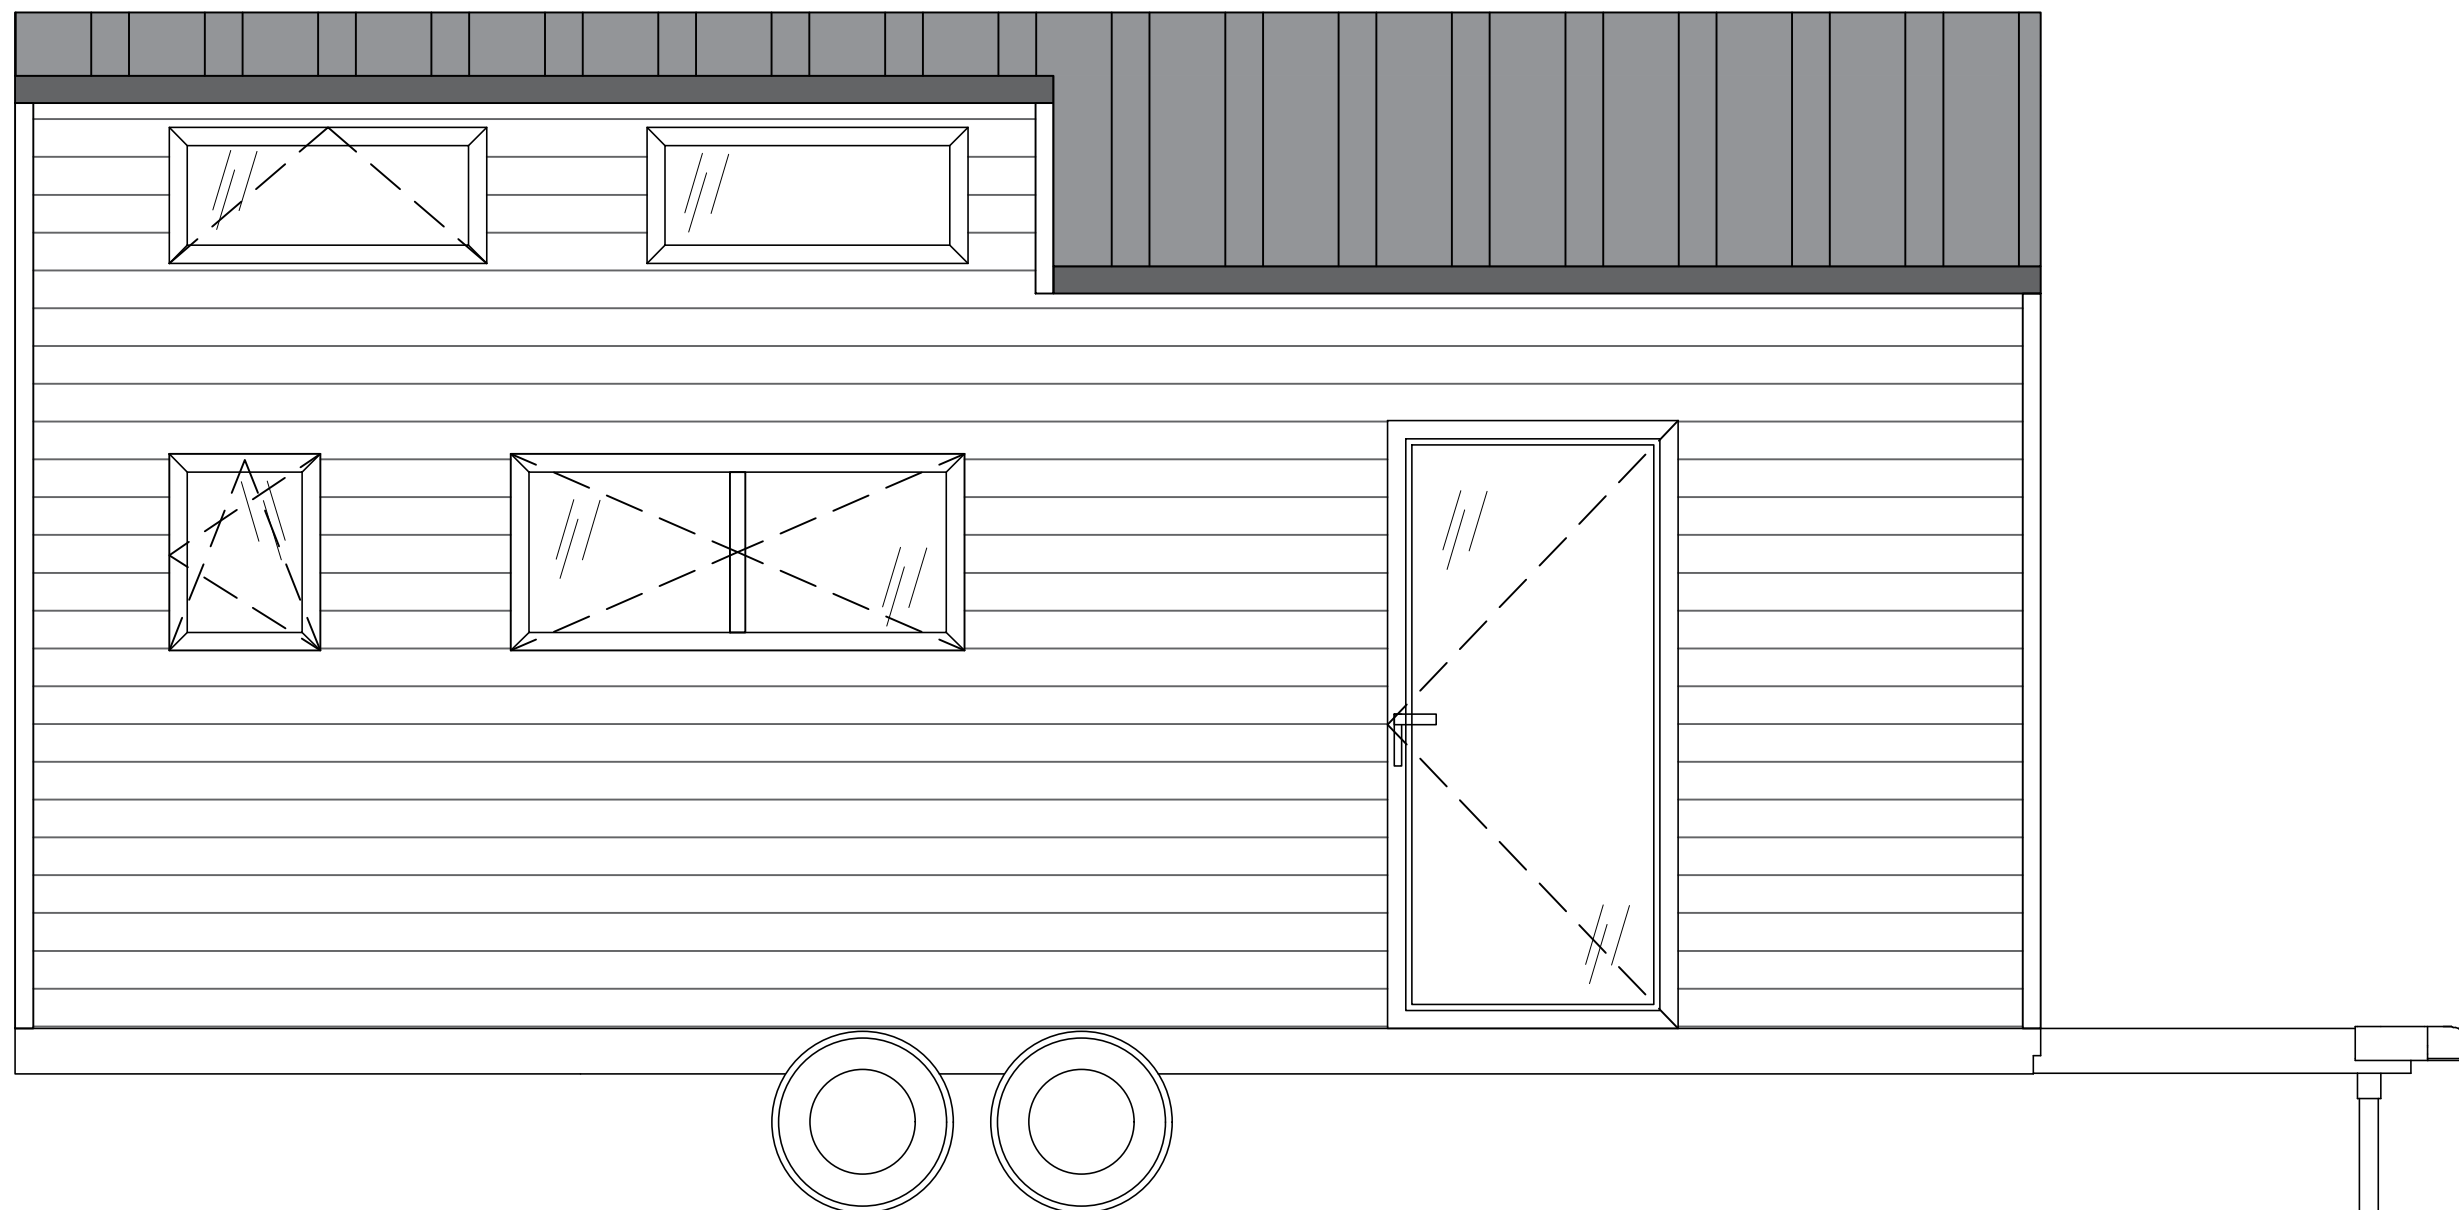

TEMAT:	SUNSHINE TINY HOUSE	RYS. 8
TYTUŁ:	ELEWACJA 1	SCALE 1:33
AURORA COMPANY		TH 294 DATA 12.22