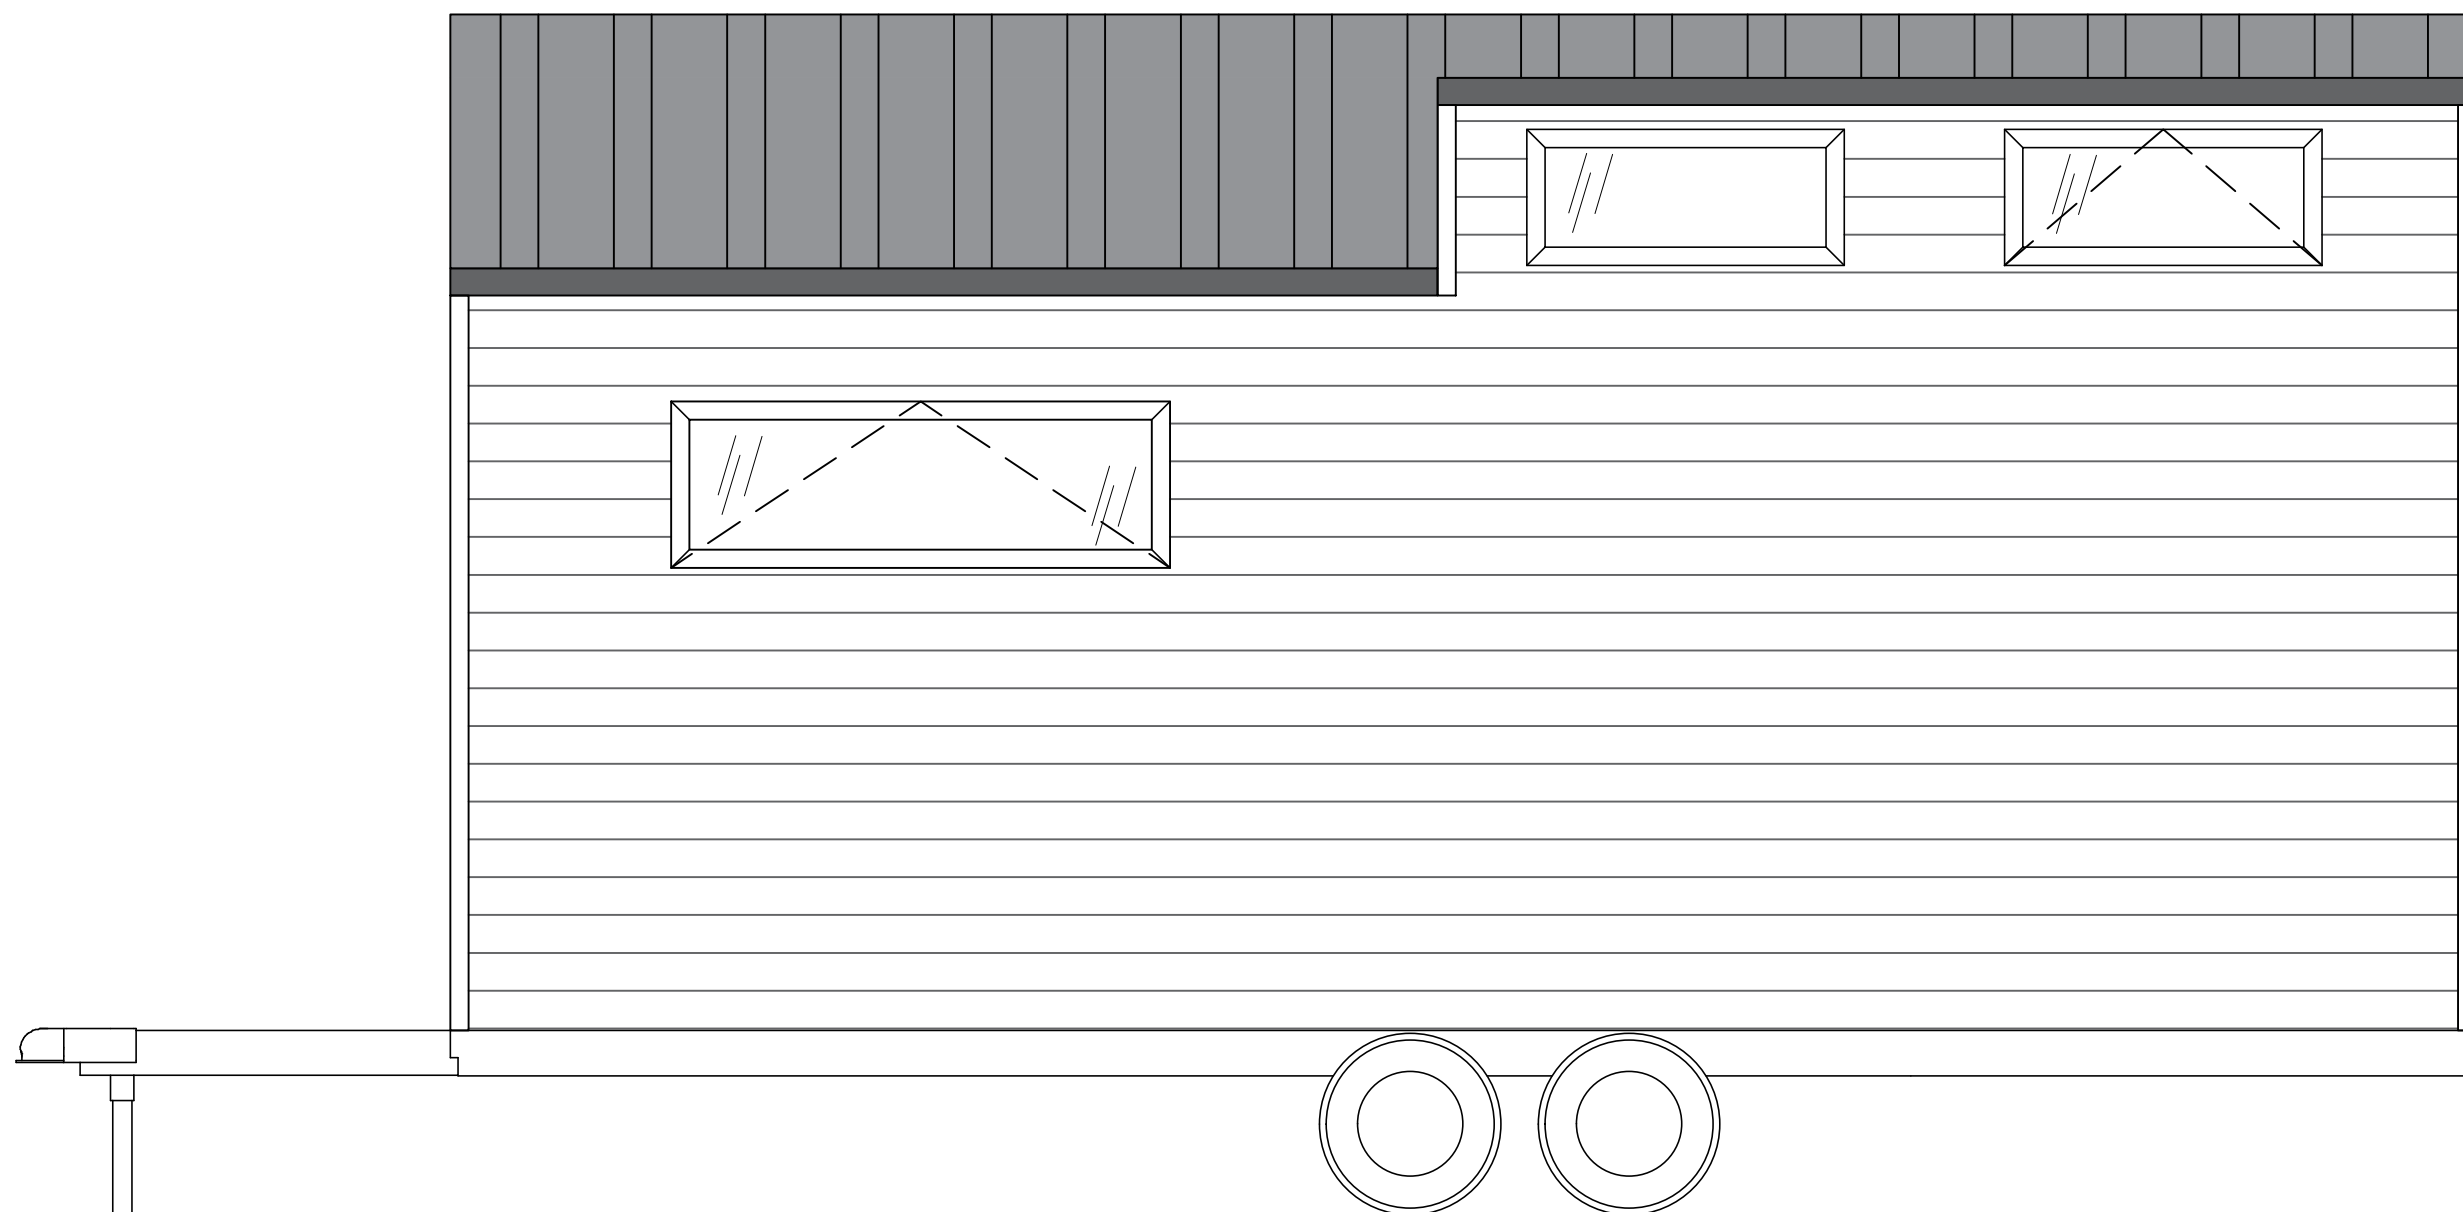

Kaufpreis Brutto

58.399,25 €

RZUT PARTERU / GROUND FLOOR

DRZWI DO ŁAZIENKI ROZWERNE – 60tki

OTWÓR 70cm szerokości W ŚWIETLE!

budka na dyszlu – NIE
appliance shed – NO

TEMAT:	SUNSHINE TINY HOUSE	RYS. A
TYTUŁ:	FLOOR PLAN	SCALE 1:33
 AURORA COMPANY		TH 294 DATA 12.22

RZUT ANTRESOLI / FIRST FLOOR

TEMAT:	SUNSHINE TINY HOUSE	RYS. B
TYTUŁ:	LOFT PLAN	SCALE 1:33
 AURORA COMPANY		TH 294 DATA 12.22

TEMAT:	SUNSHINE TINY HOUSE	RYS. 8
TYTUŁ:	ELEWACJA 1	SCALE 1:33
 AURORA COMPANY		TH 294 DATA 12.22

TEMAT:	SUNSHINE TINY HOUSE	RYS. 9
TYTUŁ:	ELEWACJA 2	SCALE 1:33
 AURORA COMPANY	TH 294	DATA 12.22

TEMAT:	SUNSHINE TINY HOUSE	RYS. 10
TYTUŁ:	ELEWACJA BOK1 I BOK2	SCALE 1:33
	AURORA COMPANY	TH 294
		DATA 12.22