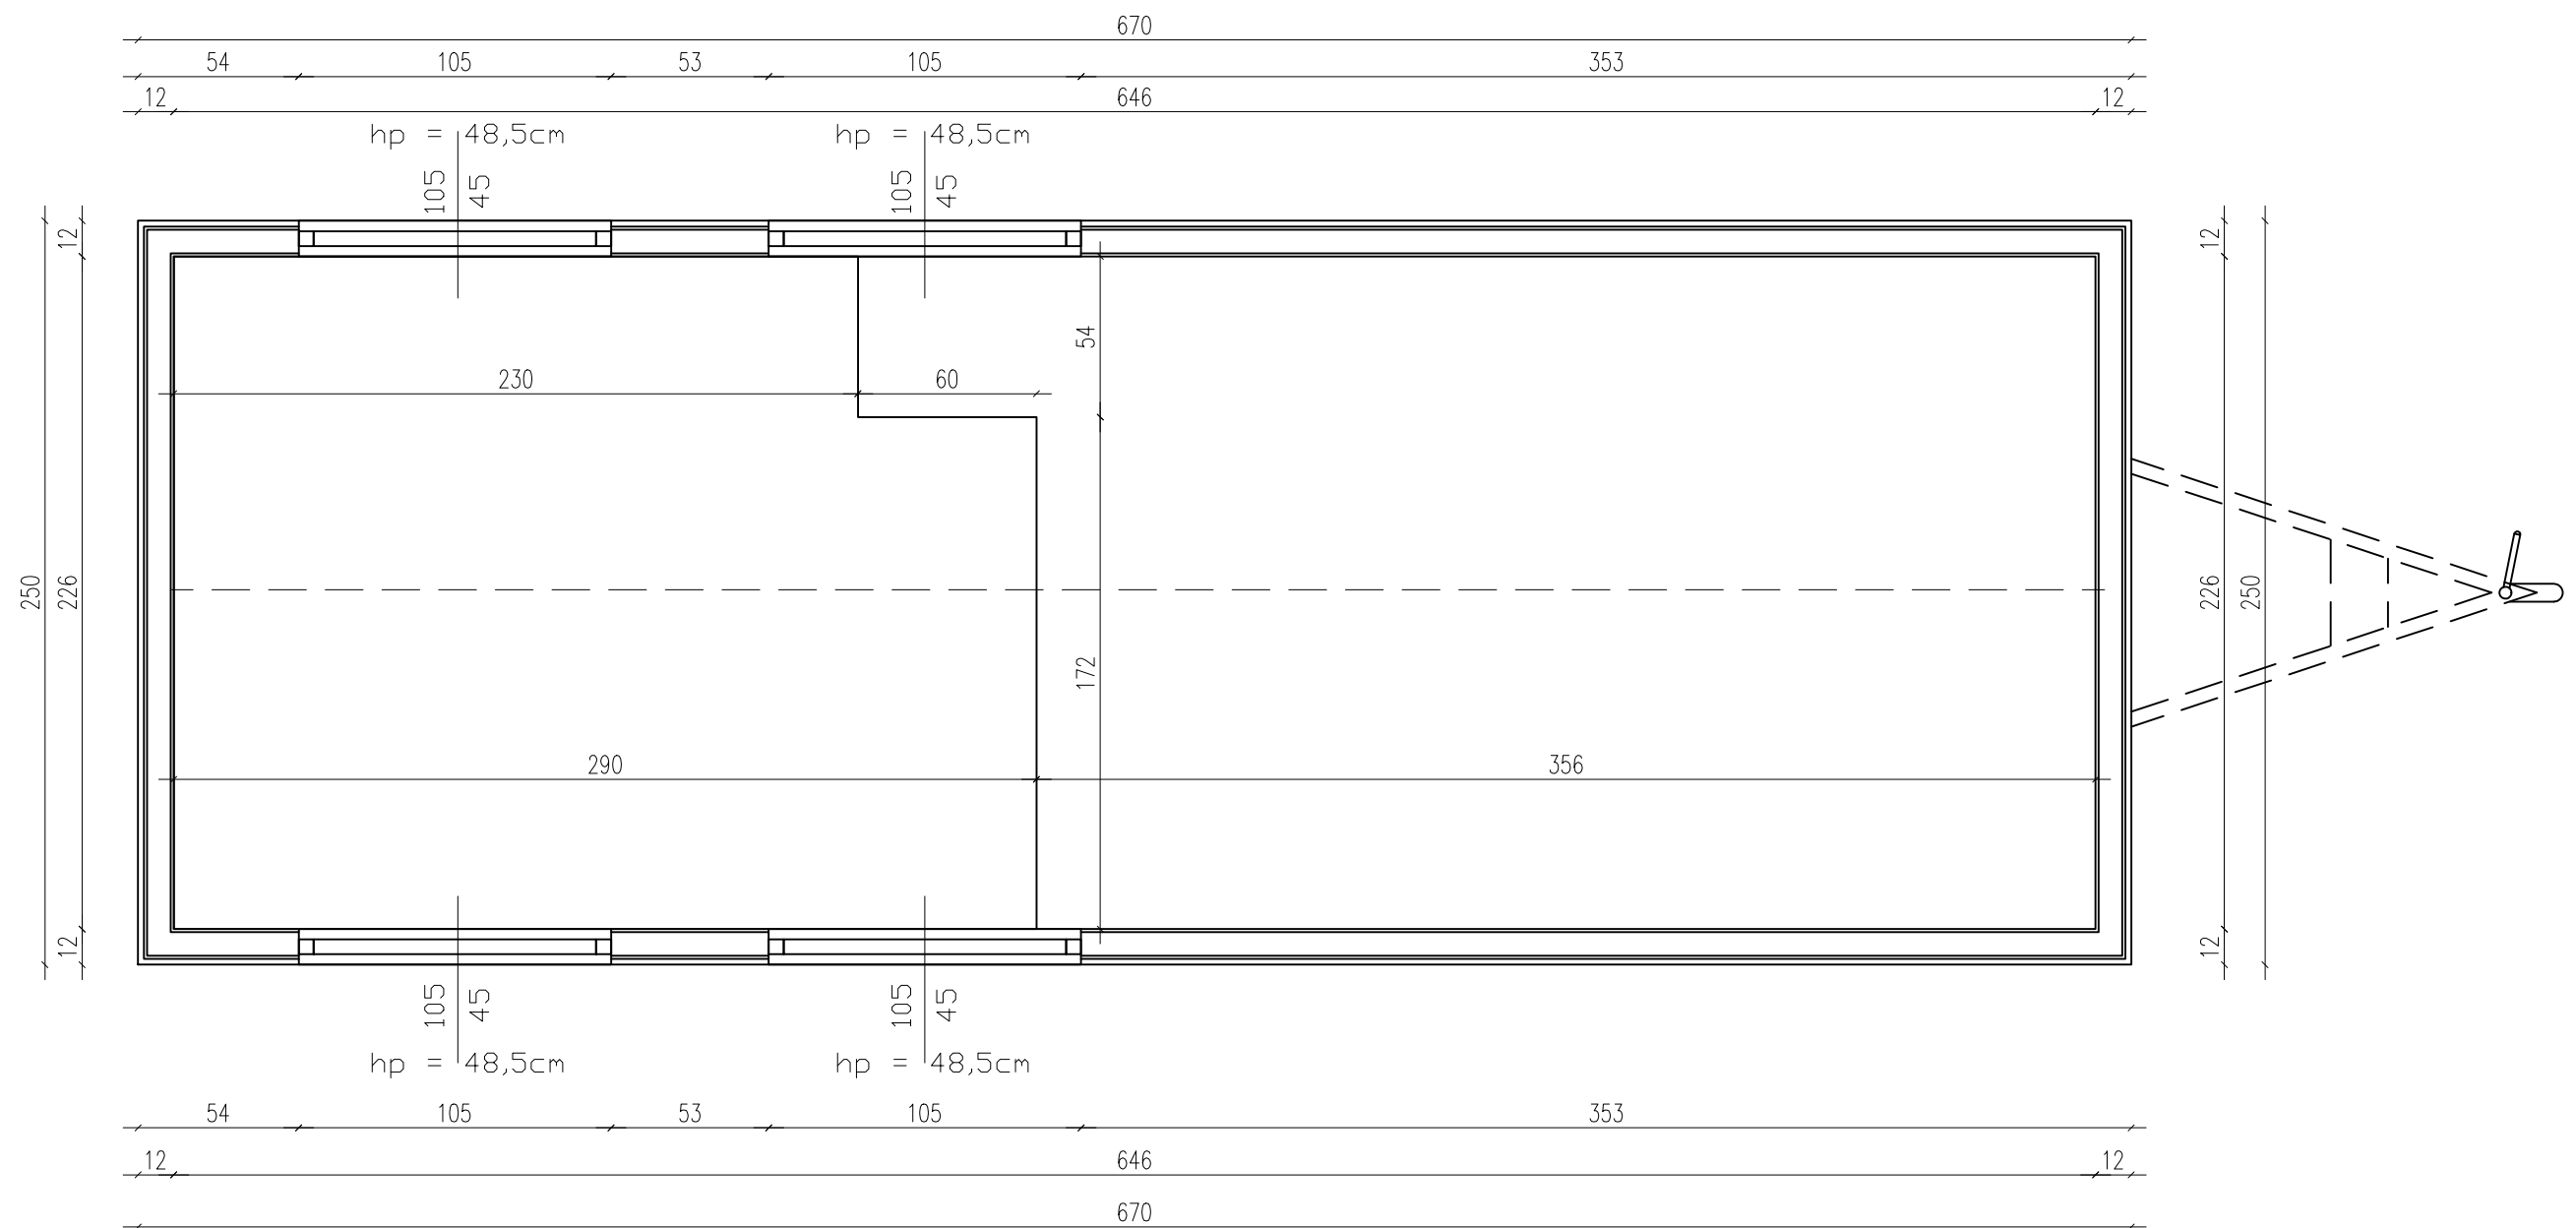

RZUT ANTRESOLI / FIRST FLOOR

TEMAT:	SUNSHINE TINY HOUSE	RYS. B
TYTUŁ:	LOFT PLAN	SCALE 1:33
AURORA COMPANY		TH 294 DATA 12.22