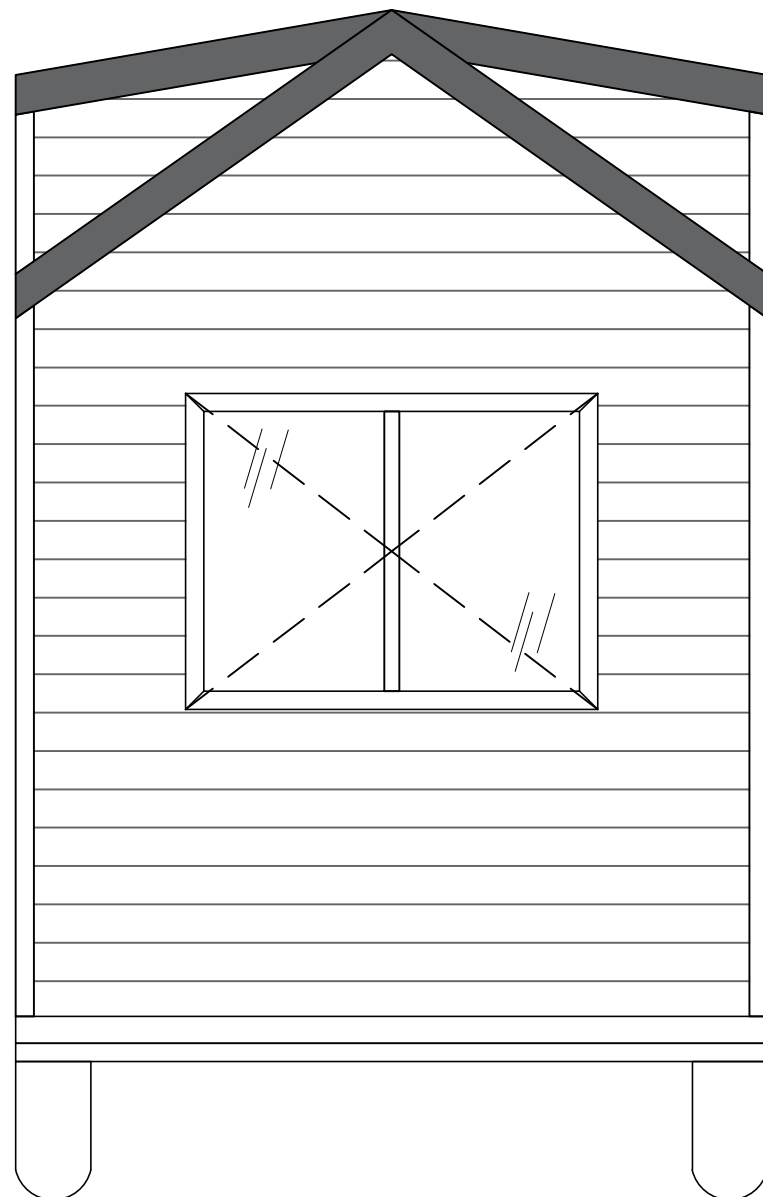

Ausstattungsliste Sunshine 271

Trailer
Keine Isolierung
Außenfassade – Fichte
PVC Fenster & Einflügelige Standard Tür (verglast)
Großer Schlafboden + 50cm (nur Balken, kein Boden)
Keine Sanitäranlagen
Keine Elektrik
Keine Innenwandverkleidung
Kein Fußboden
Keine Badezimmerwand und-Tür

Maße Außen:

6,70 x 2,55 x 3,95m

Maße Innen:

6,45 x 2,26 x 3,25m

Länge Trailer inkl. Aufbau:

8,091m

Kaufpreis Netto	23.600,00 €
19% MwSt.	<u>4.484,00 €</u>
Kaufpreis Brutto	28.084,00 €

TEMAT:	SUNSHINE TINY HOUSE	RYS. 8
TYTUŁ:	ELEWACJA 1	SCALE 1:33
		TH 271 DATA 10.22

TEMAT:	SUNSHINE TINY HOUSE	RYS. 9
TYTUŁ:	ELEWACJA 2	SCALE 1:33
 AURORA COMPANY		TH 271 DATA 10.22

TEMAT:	SUNSHINE TINY HOUSE	RYS. 10
TYTUŁ:	ELEWACJA BOK1 I BOK2	SCALE 1:33
	AURORA COMPANY	TH 271 DATA 10.22