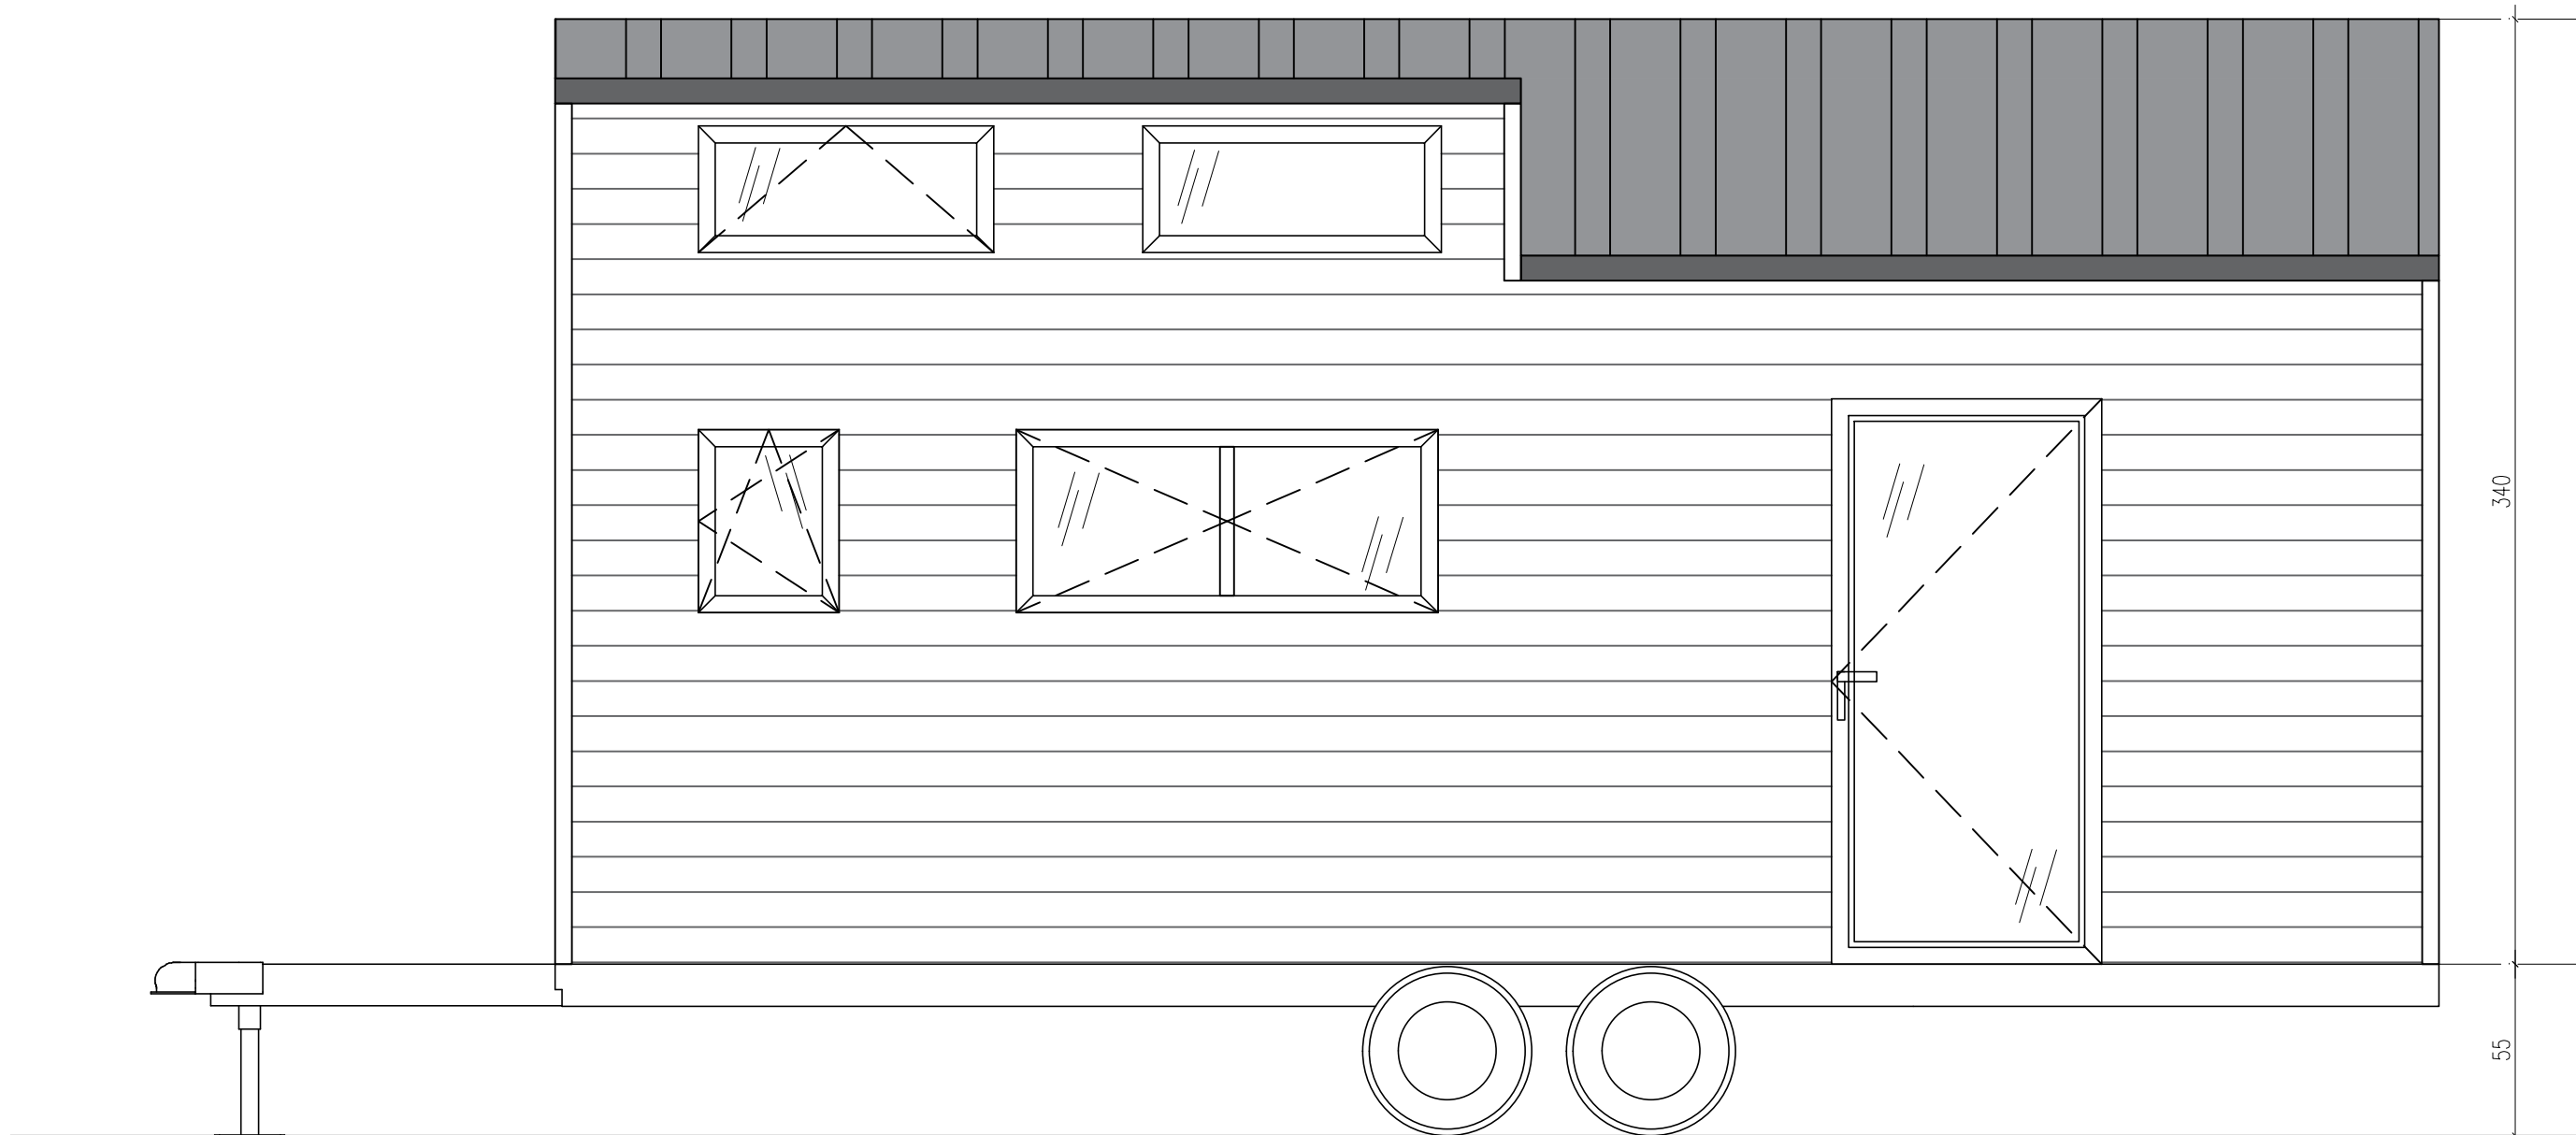

Ausstattungsliste Sunshine 271

Trailer
Keine Isolierung
Außenfassade – Fichte
PVC Fenster & Einflügelige Standard Tür (verglast)
Großer Schlafboden + 50cm (nur Balken, kein Boden)
Keine Sanitäranlagen
Keine Elektrik
Keine Innenwandverkleidung
Kein Fußboden
Keine Badezimmerwand und-Tür

Maße Außen:

6,70 x 2,55 x 3,95m

Maße Innen:

6,45 x 2,26 x 3,25m

Länge Trailer inkl. Aufbau:

8,091m

Kaufpreis Netto	23.600,00 €
19% MwSt.	<u>4.484,00 €</u>
Kaufpreis Brutto	28.084,00 €

TEMAT:	SUNSHINE TINY HOUSE	RYS. 8
TYTUŁ:	ELEWACJA 1	SCALE 1:33
		TH 271 DATA 10.22

TEMAT:	SUNSHINE TINY HOUSE	RYS. 9
TYTUŁ:	ELEWACJA 2	SCALE 1:33
 AURORA COMPANY		TH 271 DATA 10.22

TEMAT:	SUNSHINE TINY HOUSE	RYS. 10
TYTUŁ:	ELEWACJA BOK1 I BOK2	SCALE 1:33
	AURORA COMPANY	TH 271 DATA 10.22

RZUT ANTRESOLI / FIRST FLOOR

TEMAT:	SUNSHINE TINY HOUSE	RYS. B
TYTUŁ:	LOFT PLAN	SCALE 1:33
 AURORA COMPANY	TH 271	DATA 10.22