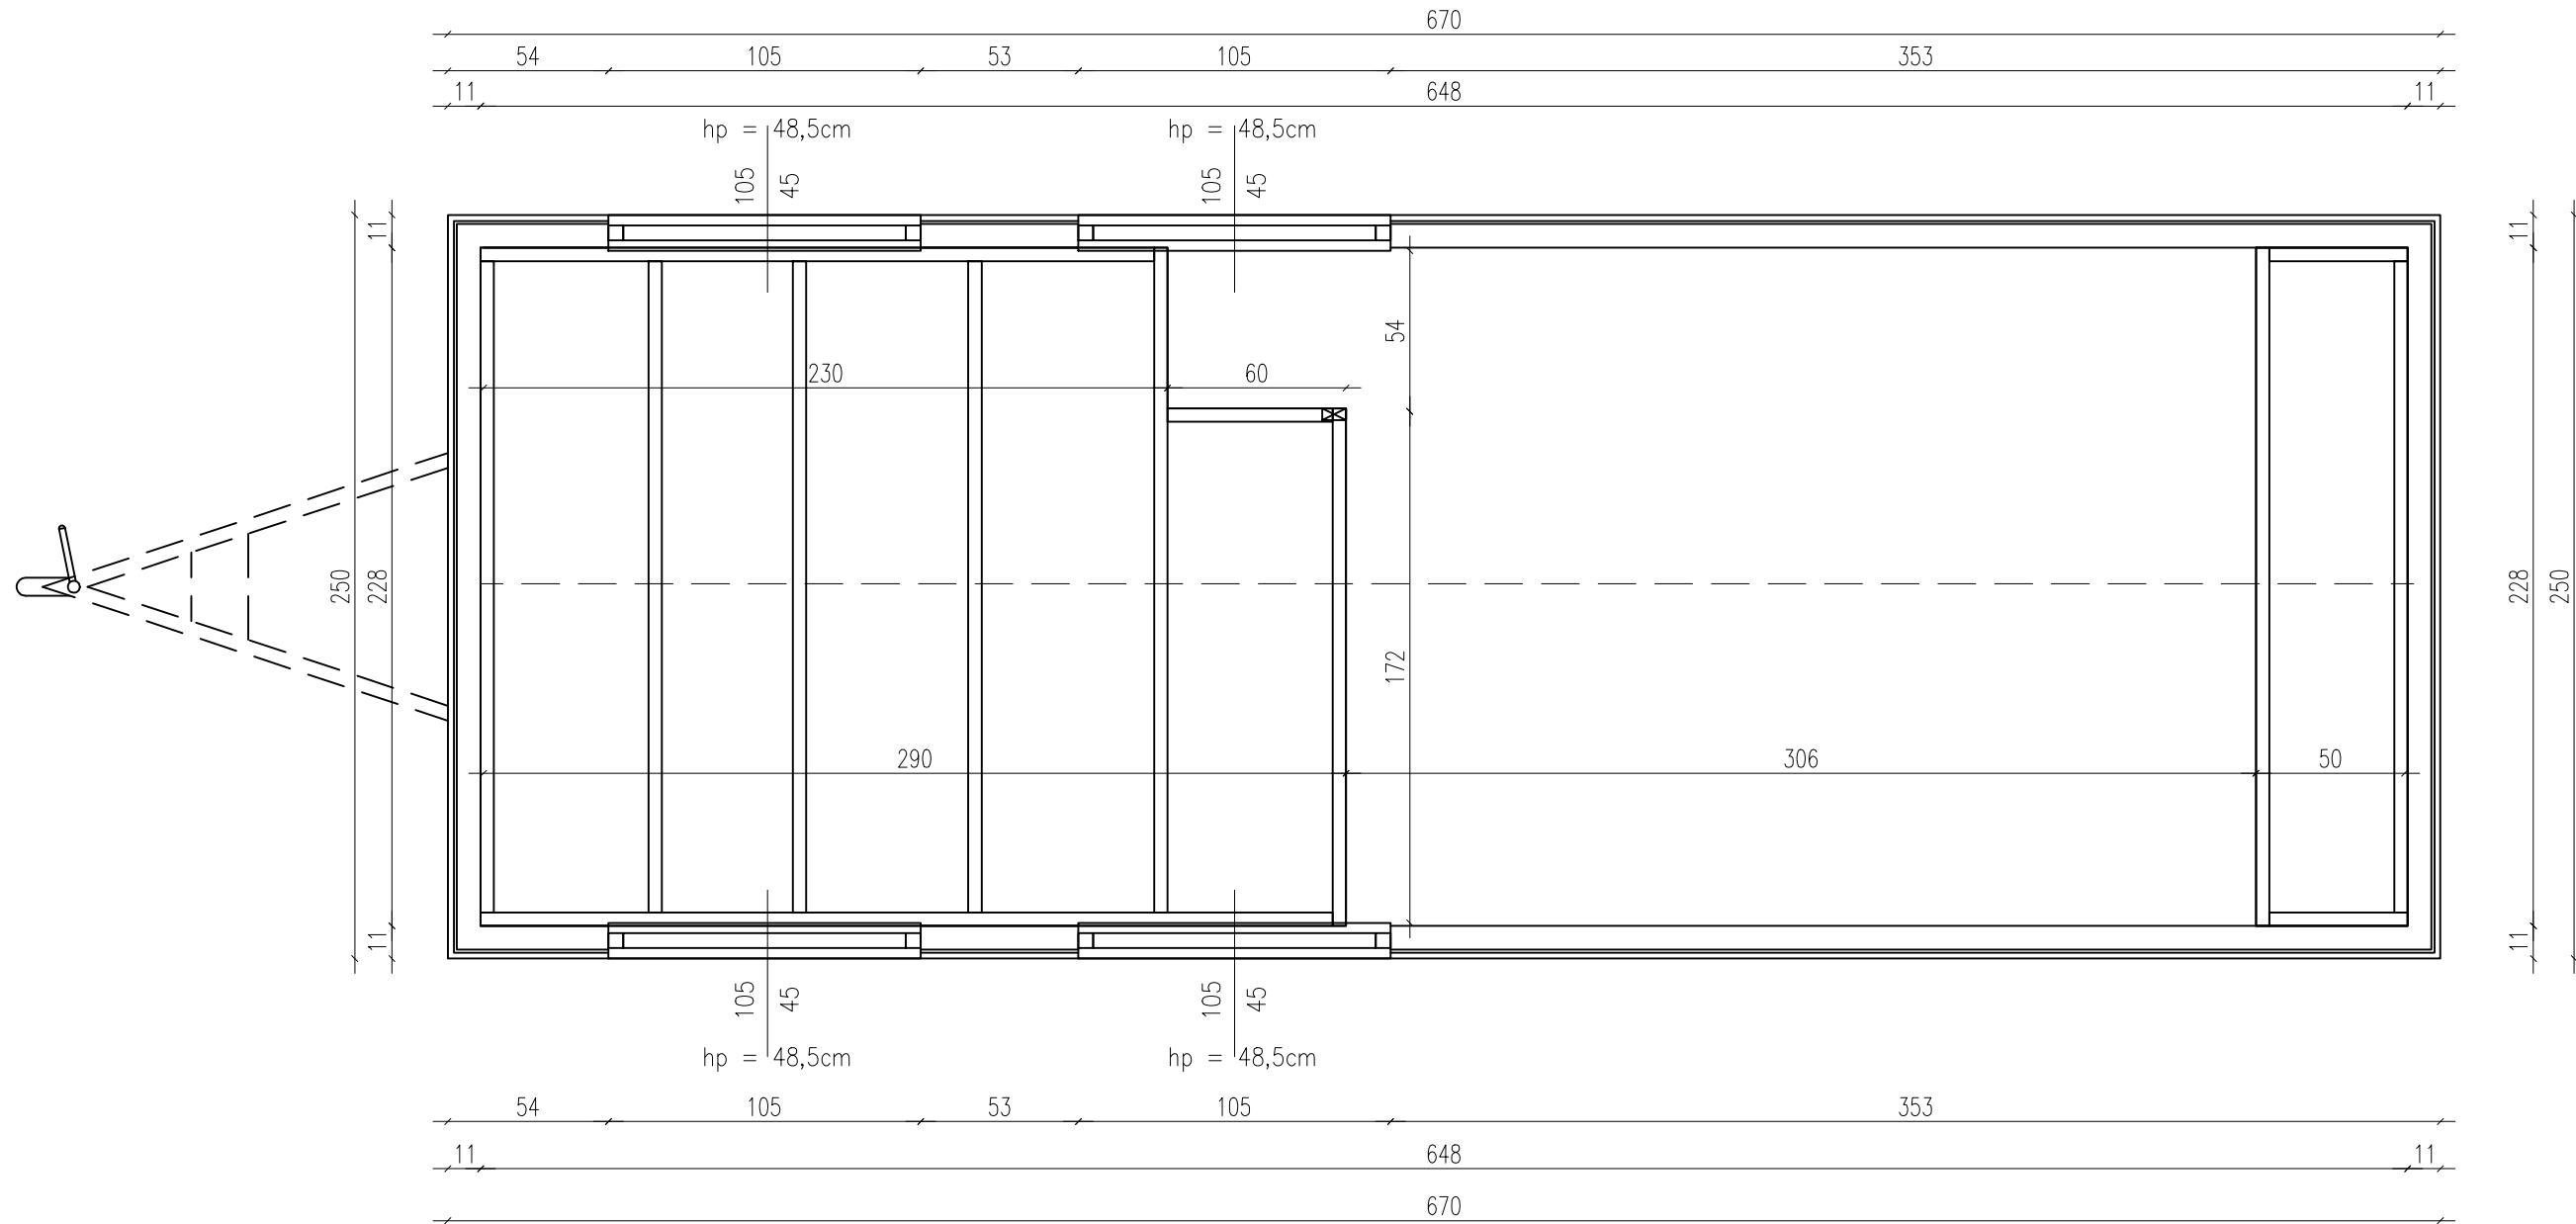

Maße Außen:

6,70 x 2,55 x 3,95m

Maße Innen:

6,45 x 2,26 x 3,25m

Länge Trailer inkl. Aufbau:

8,091m

Kaufpreis Netto	23.600,00 €
19% MwSt.	<u>4.484,00 €</u>
Kaufpreis Brutto	28.084,00 €

TEMAT:	SUNSHINE TINY HOUSE	RYS. 8
TYTUŁ:	ELEWACJA 1	SCALE 1:33
		TH 271 DATA 10.22

TEMAT:	SUNSHINE TINY HOUSE	RYS. 9
TYTUŁ:	ELEWACJA 2	SCALE 1:33
 AURORA COMPANY		TH 271 DATA 10.22

TEMAT:	SUNSHINE TINY HOUSE	RYS. 10
TYTUŁ:	ELEWACJA BOK1 I BOK2	SCALE 1:33
	AURORA COMPANY	TH 271 DATA 10.22

RZUT ANTRESOLI / FIRST FLOOR

TEMAT:	SUNSHINE TINY HOUSE	RYS. B
TYTUŁ:	LOFT PLAN	SCALE 1:33
 AURORA COMPANY	TH 271	DATA 10.22