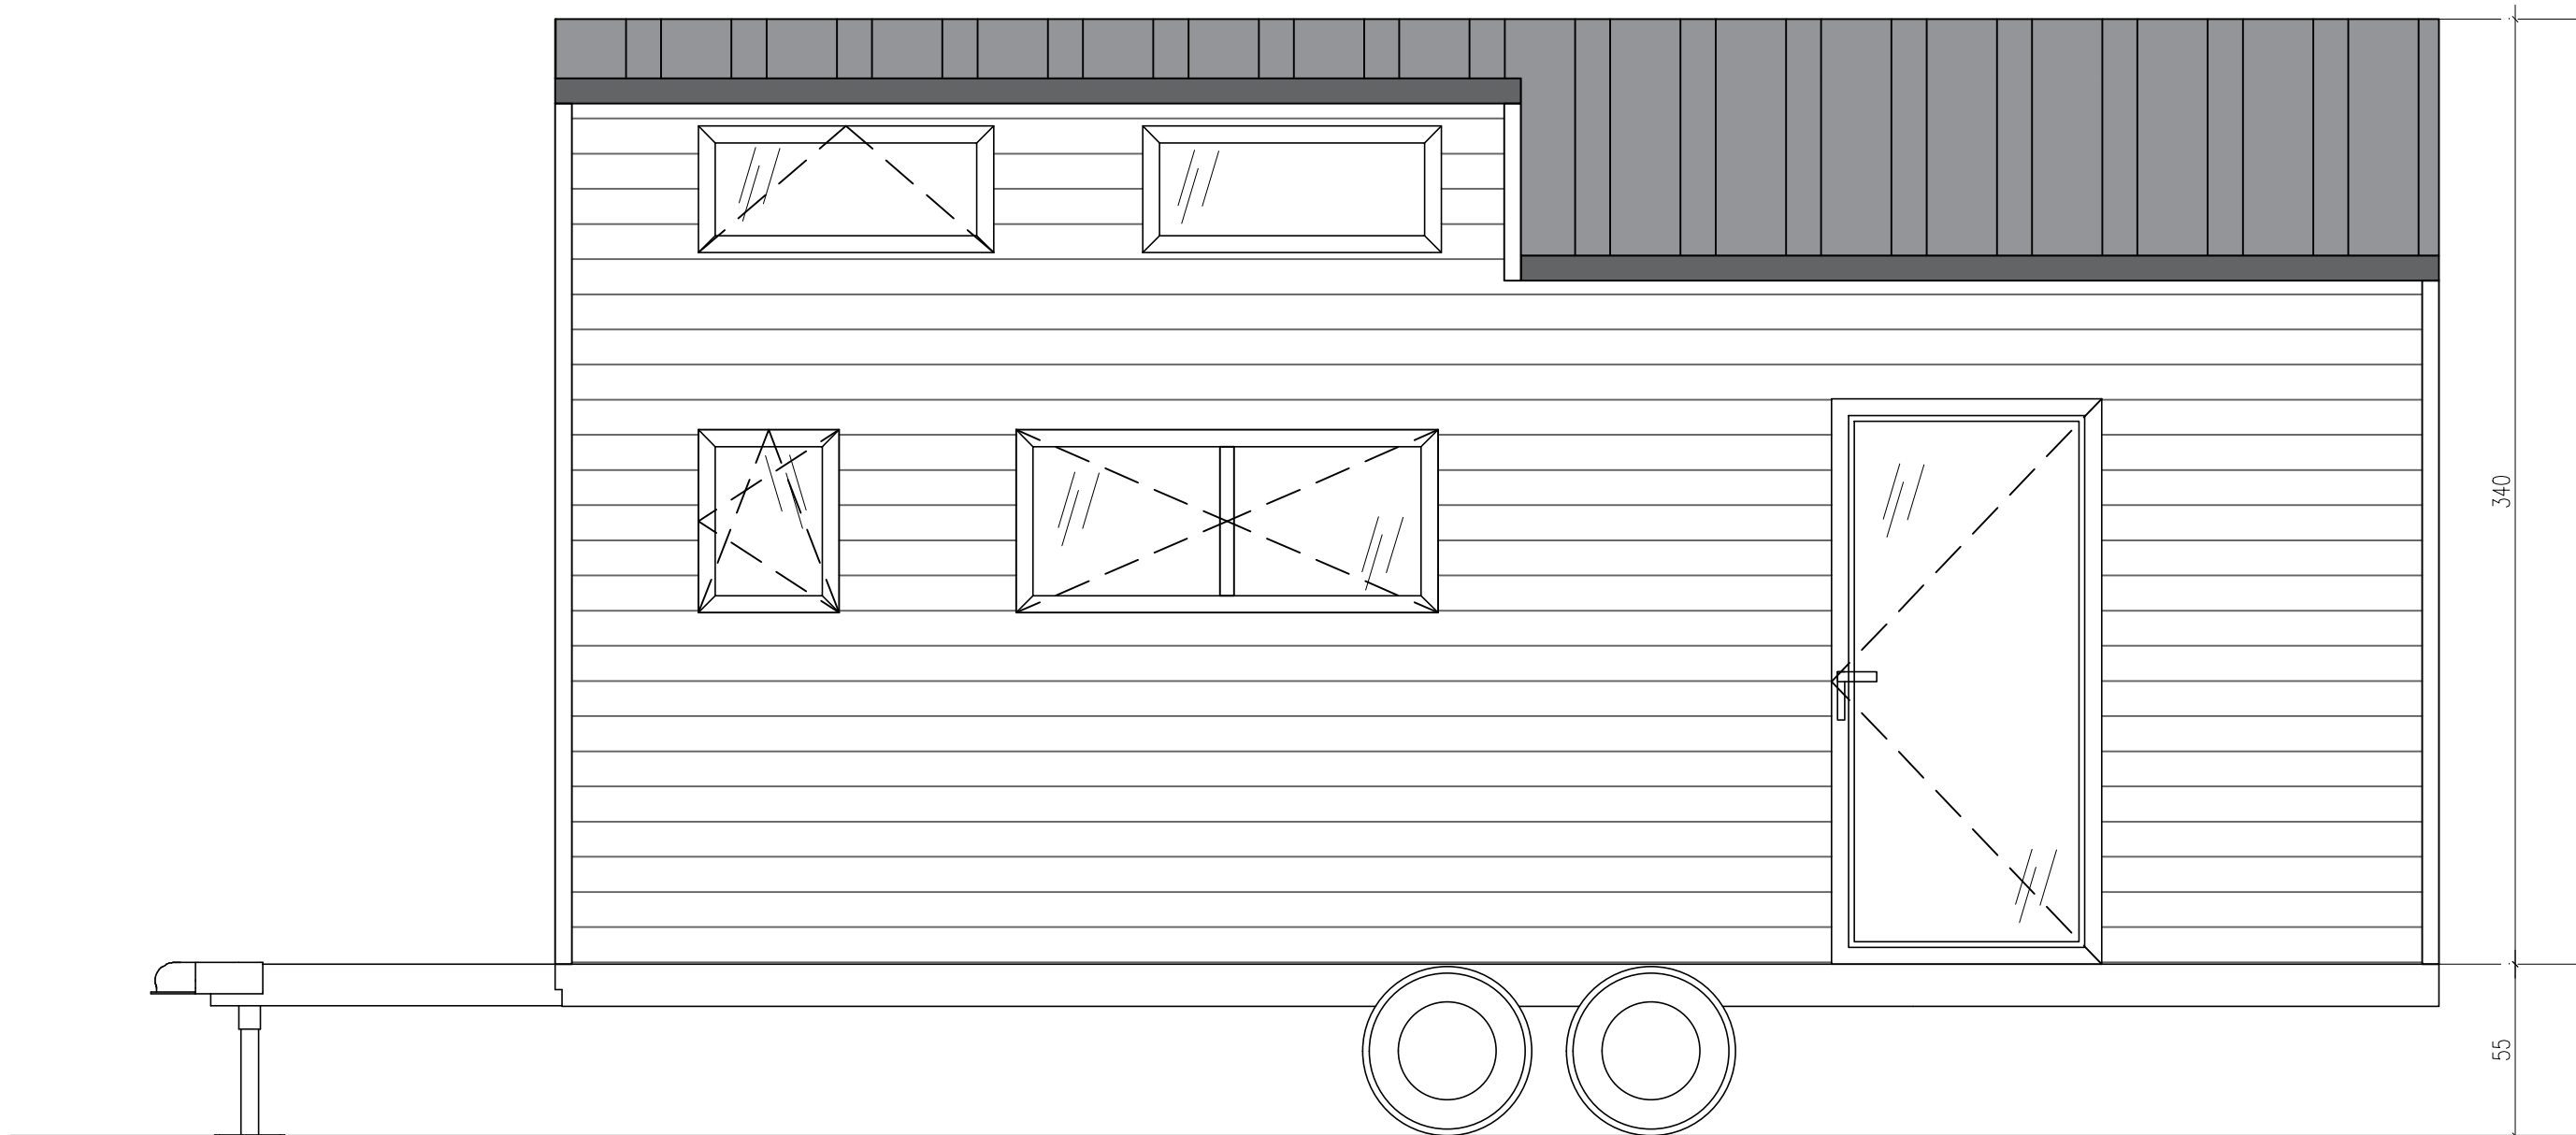

Ausstattungsliste Sunshine 270

Trailer
Isolierung – Metisse
Außenfassade – Fichte
PVC Fenster & Einflügelige Standard Tür (verglast)
Fußboden im Hauptraum – Laminat
Fußboden im Badezimmer – Laminat
Zwischengeschoss für Gepäck 50cm
Keine Sanitäranlagen
Keine Badezimmerwand und-Tür

Maße Außen:
6,70 x 2,55 x 3,95m

Maße Innen:
6,45 x 2,26 x 3,25m

Länge Trailer inkl. Aufbau:
8,091m

Kaufpreis Netto	29.950,00 €
19% MwSt.	<u>5.500,50€</u>
Kaufpreis Brutto	34.450,50 €

TEMAT:	SUNSHINE TINY HOUSE	RYS. 8
TYTUŁ:	ELEWACJA 1	SCALE 1:33
		TH 270
		DATA 10.22

TEMAT:	SUNSHINE TINY HOUSE	RYS. 9
TYTUŁ:	ELEWACJA 2	SCALE 1:33
	AURORA COMPANY	TH 270 DATA 10.22

TEMAT:	SUNSHINE TINY HOUSE	RYS. 10
TYTUŁ:	ELEWACJA BOK1 I BOK2	SCALE 1:33
	AURORA COMPANY	TH 270 DATA 10.22