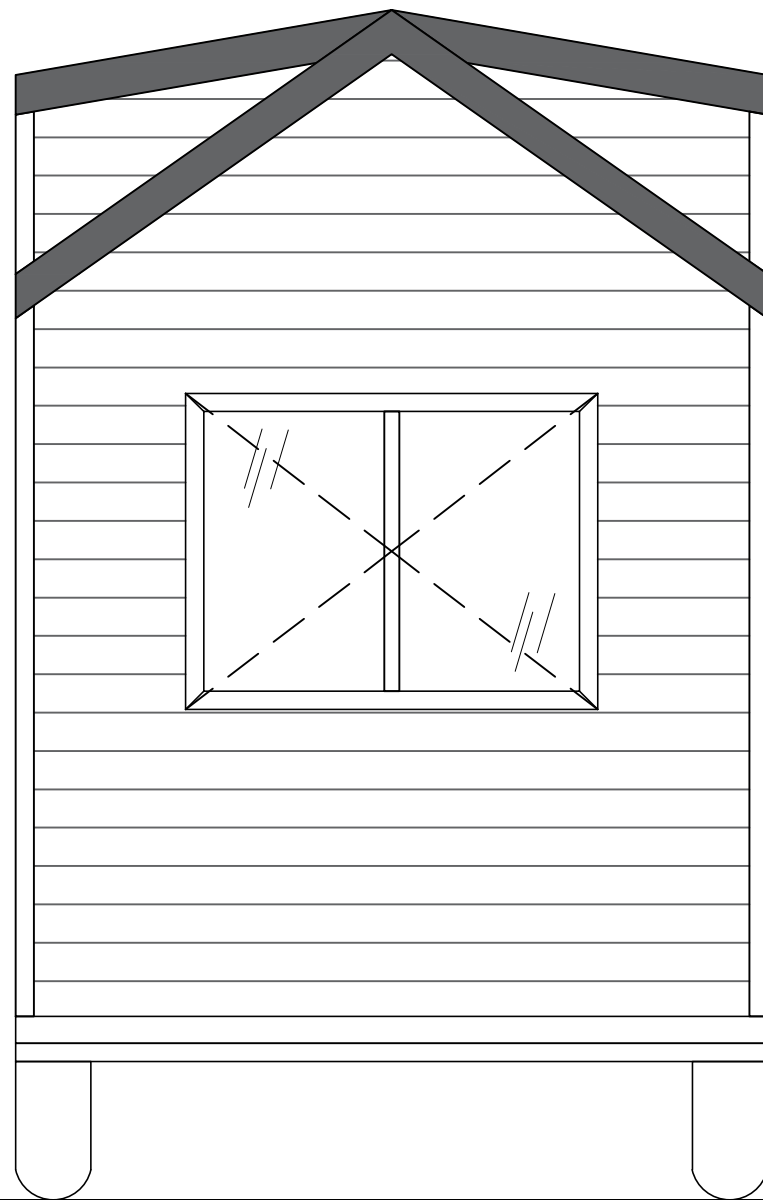

Ausstattungsliste Sunshine 270

Trailer
Isolierung – Metisse
Außenfassade – Fichte
PVC Fenster & Einflügelige Standard Tür (verglast)
Fußboden im Hauptraum – Laminat
Fußboden im Badezimmer – Laminat
Zwischengeschoss für Gepäck 50cm
Keine Sanitäranlagen
Keine Badezimmerwand und-Tür

Maße Außen:
6,70 x 2,55 x 3,95m

Maße Innen:
6,45 x 2,26 x 3,25m

Länge Trailer inkl. Aufbau:
8,091m

Kaufpreis Netto	29.950,00 €
19% MwSt.	<u>5.500,50€</u>
Kaufpreis Brutto	34.450,50 €

TEMAT:	SUNSHINE TINY HOUSE	RYS. 8
TYTUŁ:	ELEWACJA 1	SCALE 1:33
		TH 270
		DATA 10.22

TEMAT:	SUNSHINE TINY HOUSE	RYS. 9
TYTUŁ:	ELEWACJA 2	SCALE 1:33
	AURORA COMPANY	TH 270 DATA 10.22

TEMAT:	SUNSHINE TINY HOUSE	RYS. 10
TYTUŁ:	ELEWACJA BOK1 I BOK2	SCALE 1:33
	AURORA COMPANY	TH 270 DATA 10.22