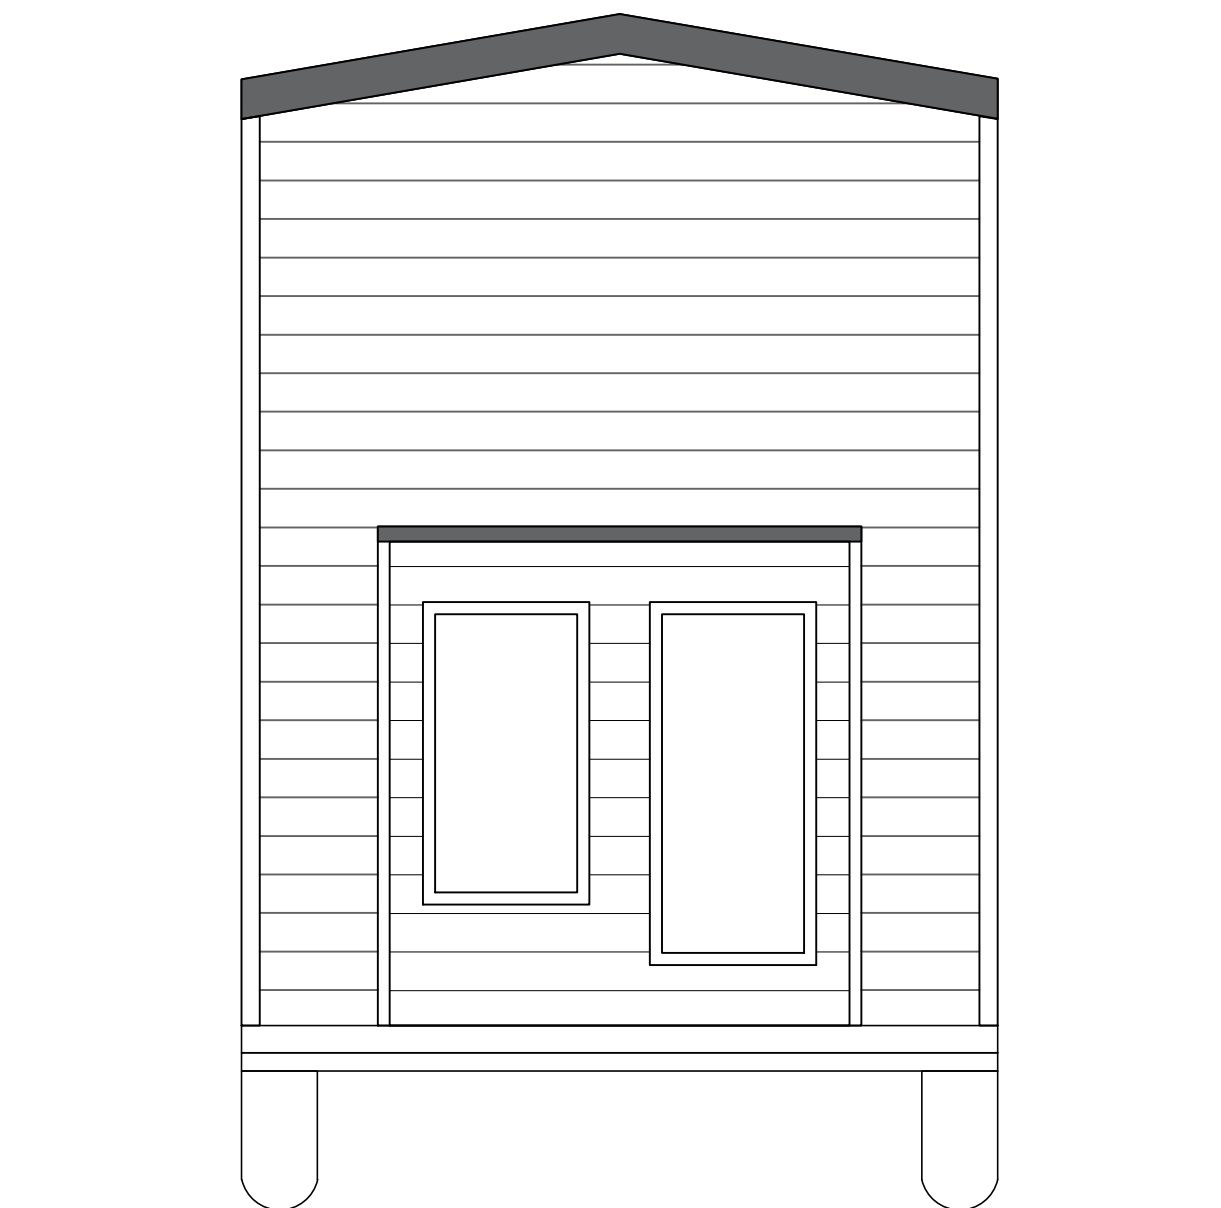

TEMAT:	SUNSHINE TINY HOUSE	RYS. 10
TYTUŁ:	ELEWACJA BOK1 I BOK2	SCALE 1:33
	AURORA COMPANY	TH 249 DATA 09.22