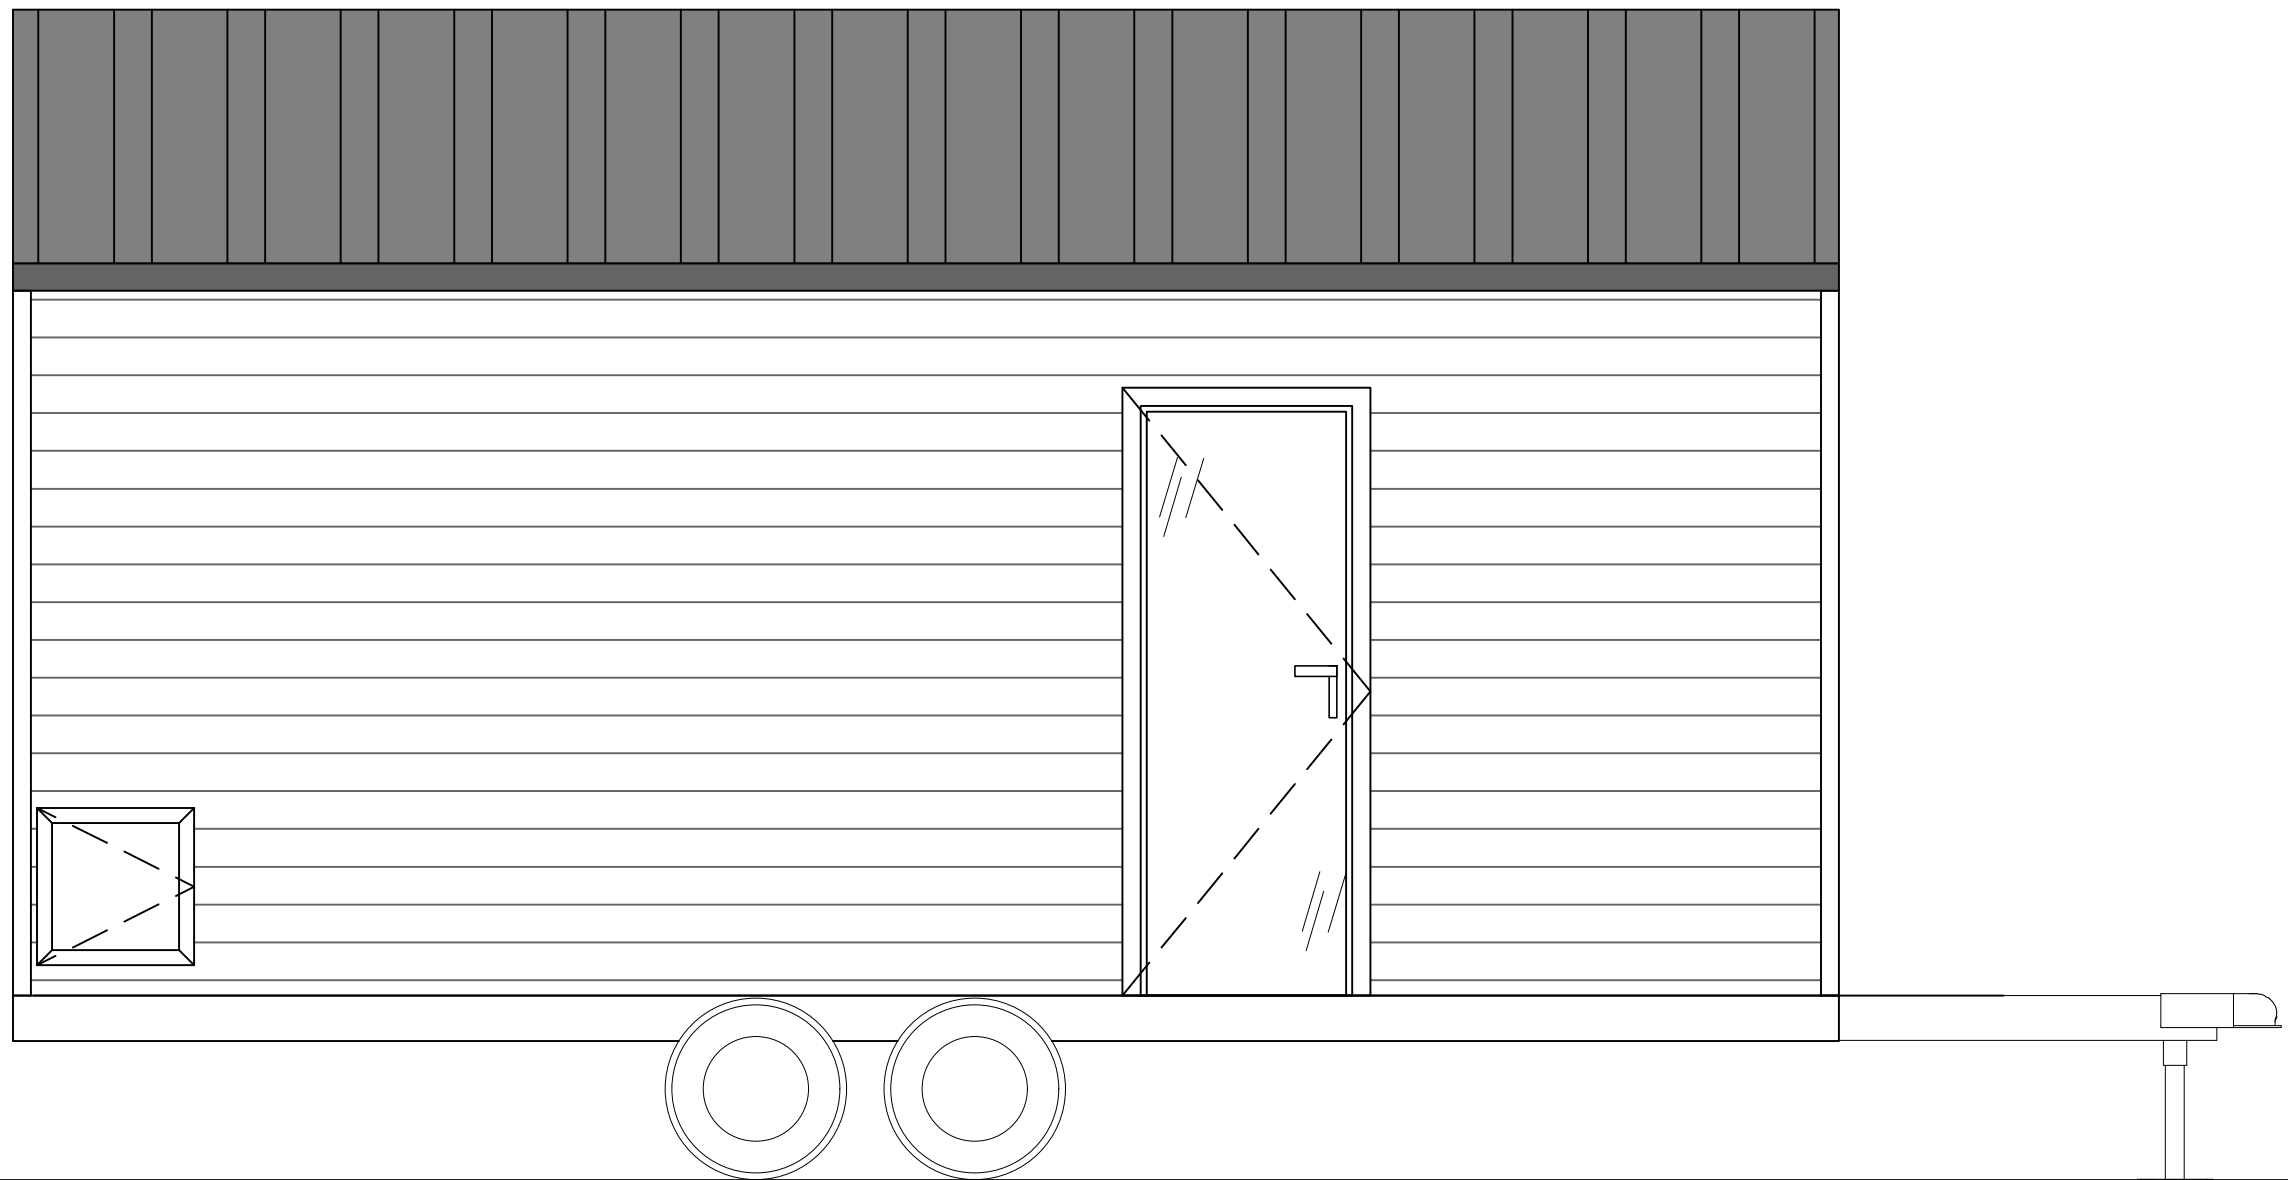

## Ausstattungsliste Sofia 298

Trailer  
 Isolierung – Metisse  
 Außenfassade – Fichte  
 Zwischengeschoss für Gepäck über dem Badezimmer  
 PVC Fenster  
 Dachfenster  
 Fußboden im Hauptraum – Laminat  
 Fußboden im Badezimmer- Laminat  
 LED-Lampen + dekorative Lampe in der Mitte

# RZUT ANTRESOLI / FIRST FLOOR

TEMAT:	<b>SOFIA TINY HOUSE</b>	RYS. B
TYTUŁ:	<b>LOFT PLAN</b>	SCALE 1:33
	<b>AURORA COMPANY</b>	TH 298 DATA 01.23

TEMAT:	<b>SOFIA TINY HOUSE</b>	RYS. <b>9</b>
TYTUŁ:	<b>ELEWACJA 2</b>	SCALE <b>1:33</b>
 <b>AURORA COMPANY</b>	TH <b>298</b>	DATA <b>01.23</b>

TEMAT:	<b>SOFIA TINY HOUSE</b>	RYS. <b>10</b>
TYTUŁ:	<b>ELEWACJA BOK1 I BOK2</b>	SCALE <b>1:33</b>
	<b>AURORA COMPANY</b>	TH <b>298</b>
		DATA <b>01.23</b>

TEMAT:	<b>SOFIA TINY HOUSE</b>	RYS. <b>8</b>
TYTUŁ:	<b>ELEWACJA 1</b>	SCALE <b>1:33</b>
	<b>AURORA COMPANY</b>	TH <b>298</b>
		DATA <b>01.23</b>