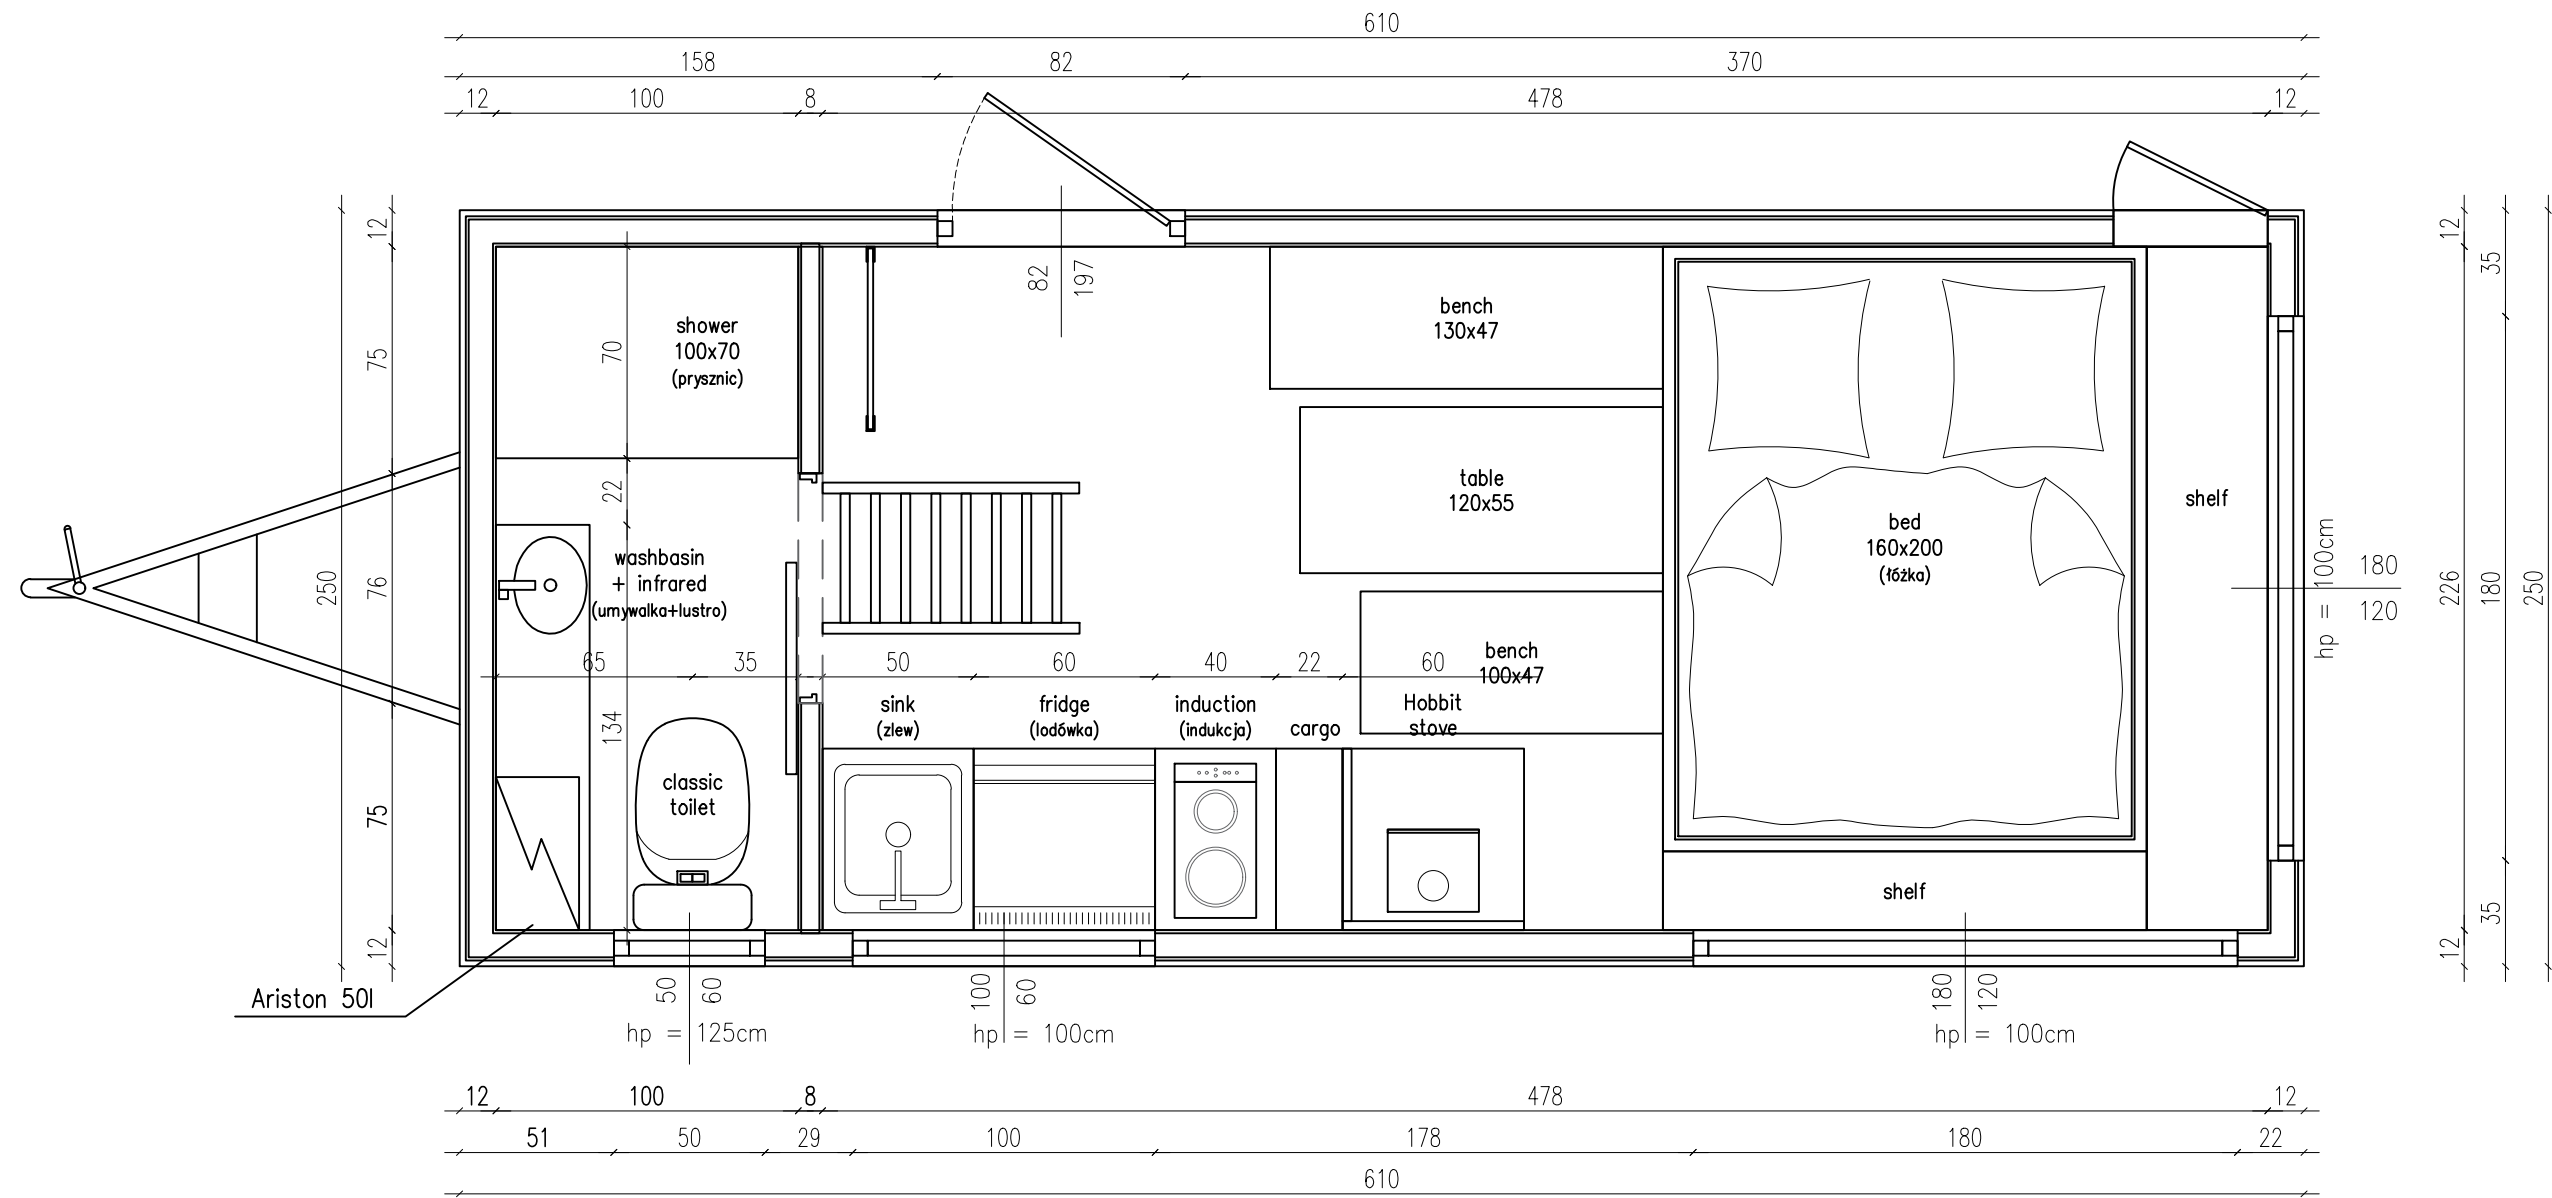

RZUT PARTERU / GROUND FLOOR

budka na dyszlu – NIE
appliance shed – NO

TEMAT:	SOFIA TINY HOUSE	RYS. A
TYTUŁ:	FLOOR PLAN	SCALE 1:33
AURORA COMPANY	TH 298	DATA 01.23