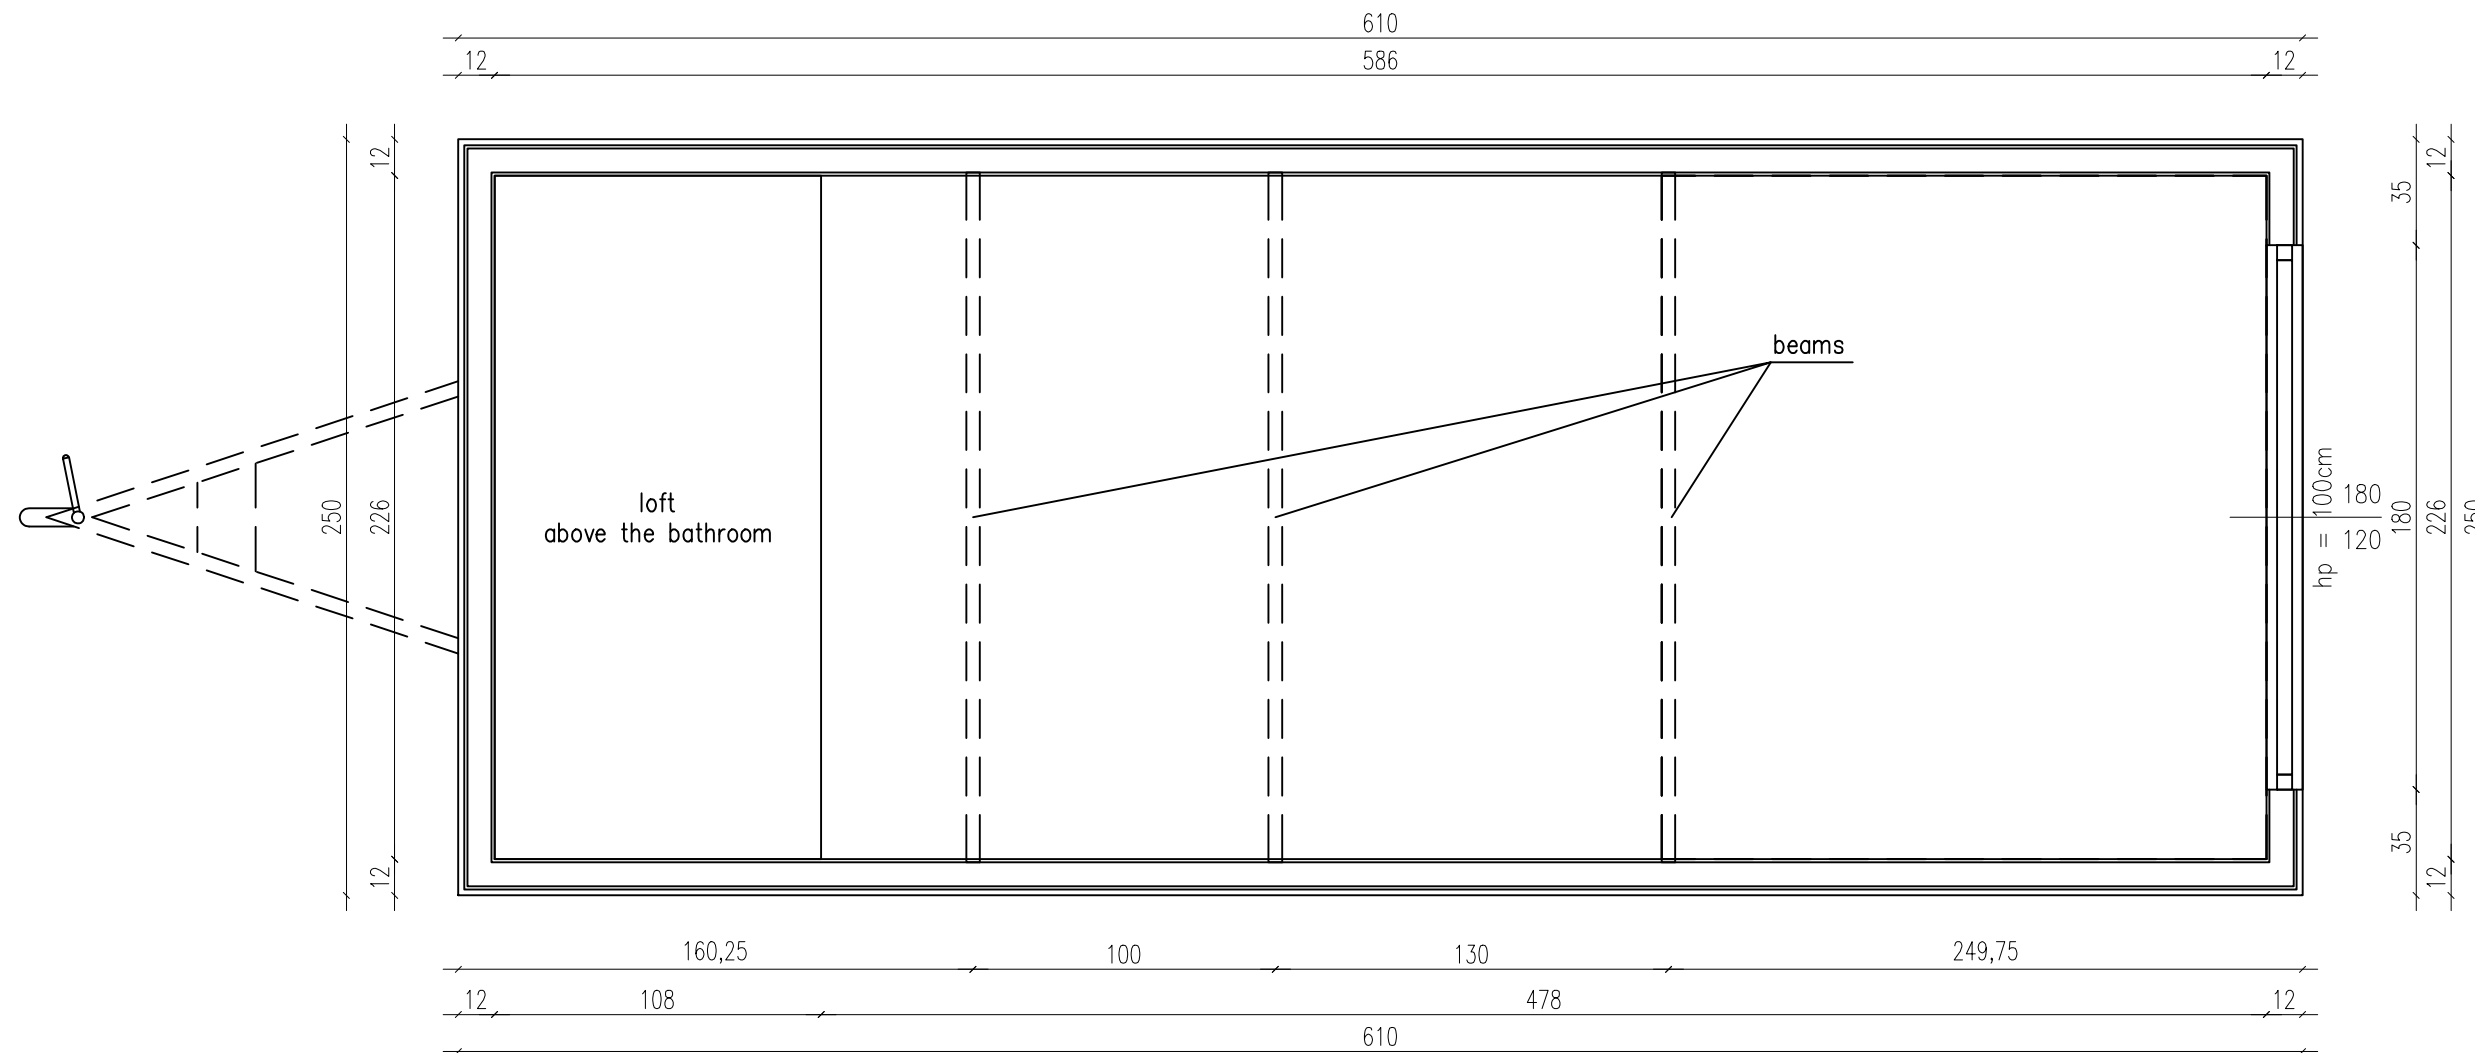

# RZUT ANTRESOLI / FIRST FLOOR

TEMAT:	<b>SOFIA TINY HOUSE</b>	RYS. B
TYTUŁ:	<b>LOFT PLAN</b>	SCALE 1:33
	<b>AURORA COMPANY</b>	TH 298 DATA 01.23

TEMAT:	<b>SOFIA TINY HOUSE</b>	RYS. <b>9</b>
TYTUŁ:	<b>ELEWACJA 2</b>	SCALE <b>1:33</b>
 <b>AURORA COMPANY</b>	TH <b>298</b>	DATA <b>01.23</b>