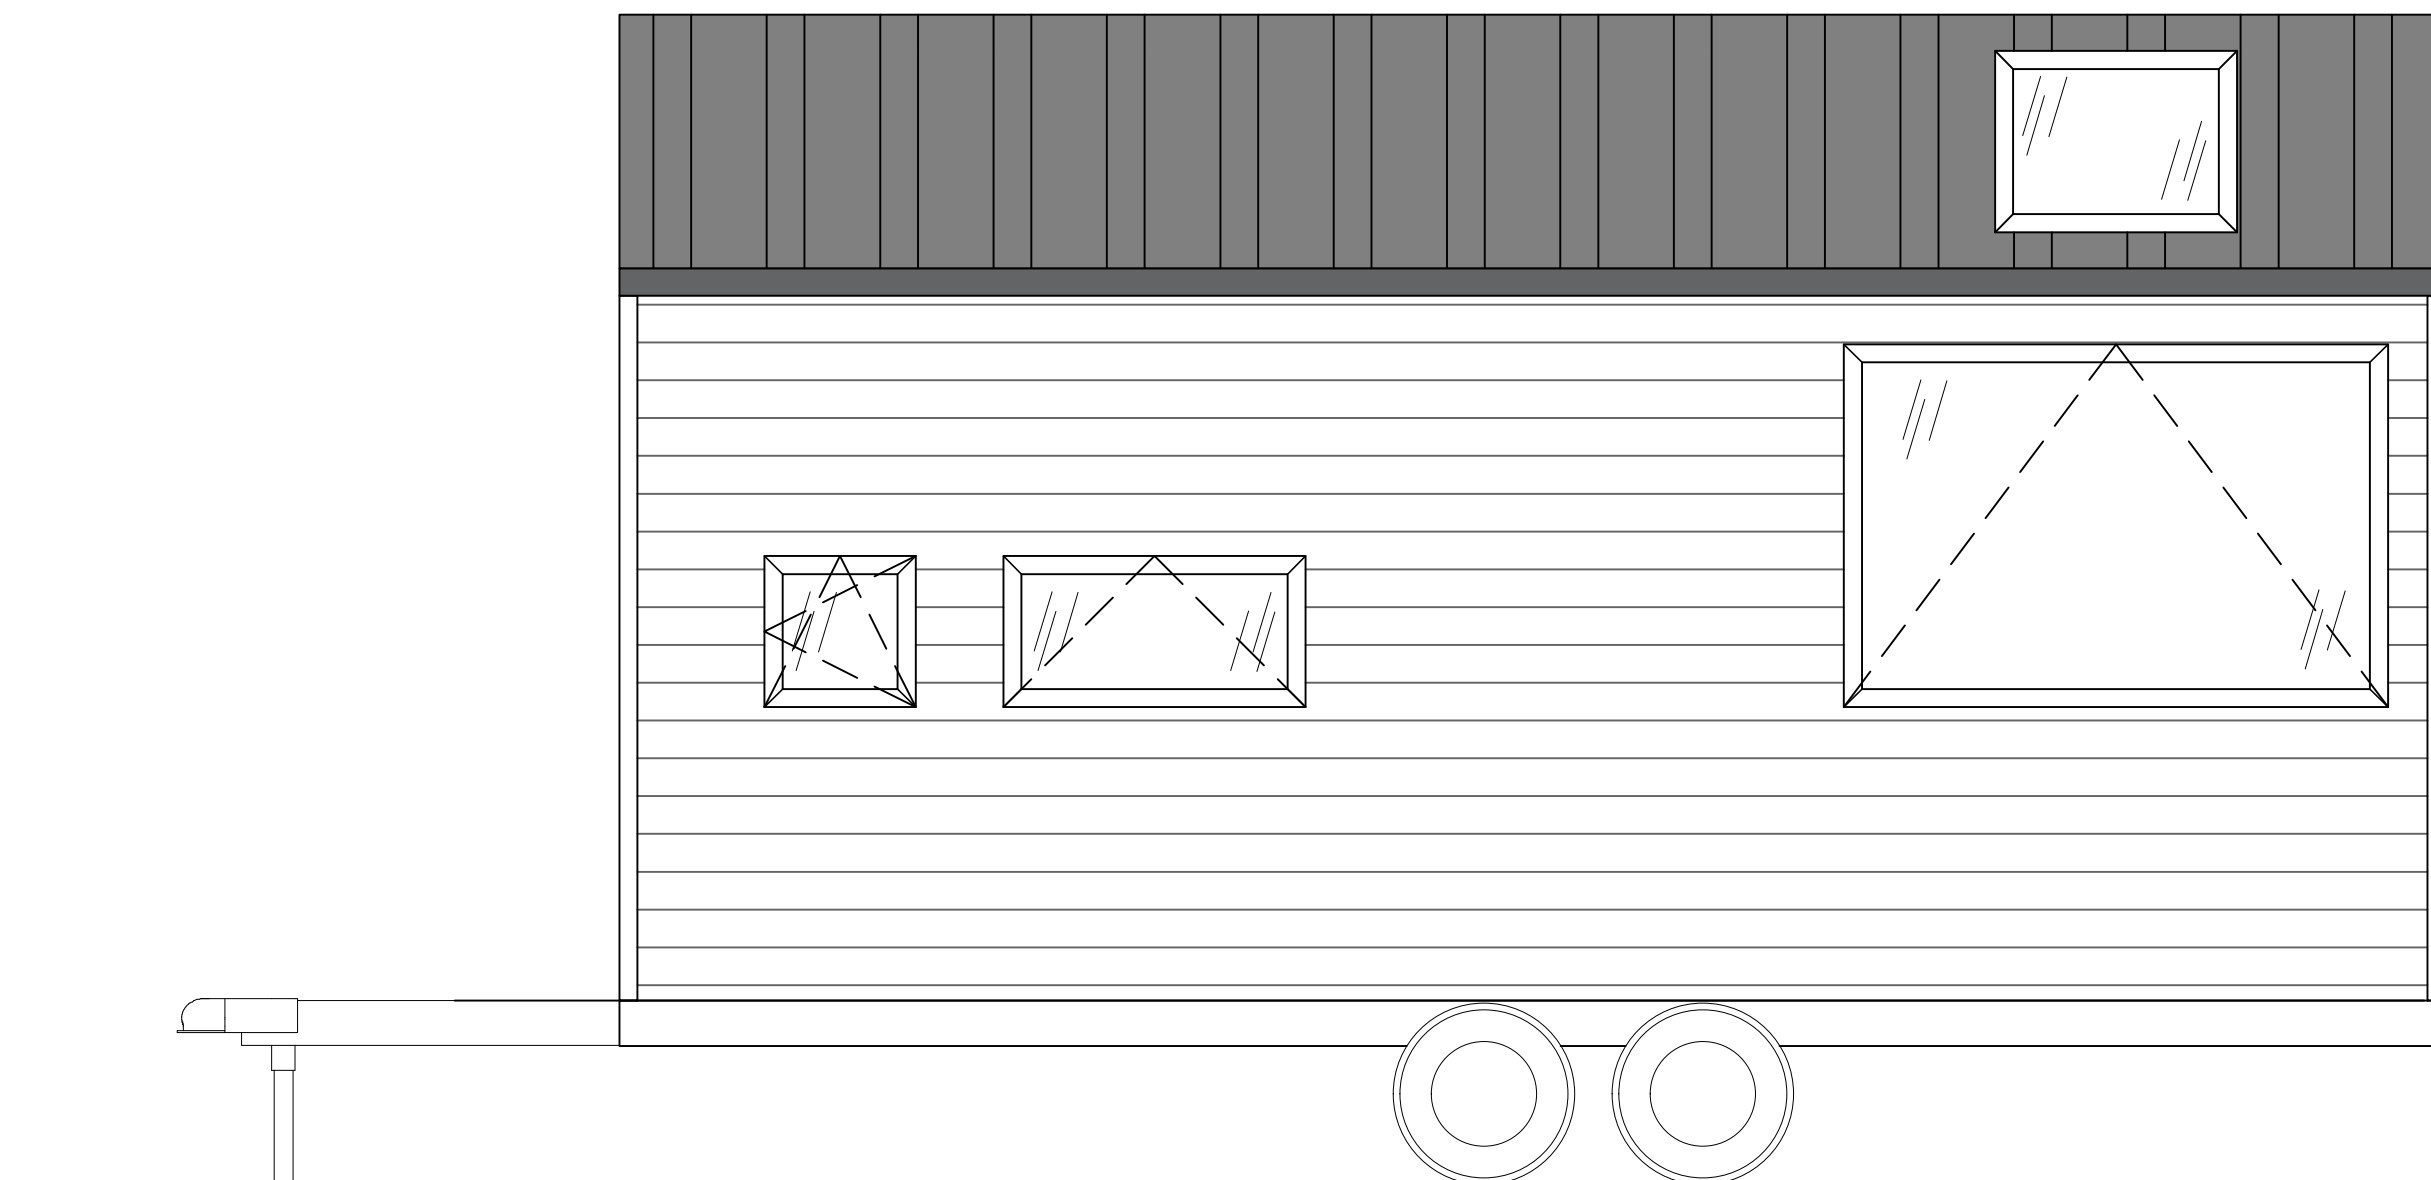

# RZUT PARTERU / GROUND FLOOR

budka na dyszlu – NIE  
 appliance shed – NO

TEMAT:	<b>SOFIA TINY HOUSE</b>	RYS. A
TYTUŁ:	<b>FLOOR PLAN</b>	SCALE 1:33
 <b>AURORA COMPANY</b>	TH 298	DATA 01.23

# RZUT ANTRESOLI / FIRST FLOOR

TEMAT:	<b>SOFIA TINY HOUSE</b>	RYS. B
TYTUŁ:	<b>LOFT PLAN</b>	SCALE 1:33
	<b>AURORA COMPANY</b>	TH 298 DATA 01.23

TEMAT:	<b>SOFIA TINY HOUSE</b>	RYS. <b>9</b>
TYTUŁ:	<b>ELEWACJA 2</b>	SCALE <b>1:33</b>
 <b>AURORA COMPANY</b>	TH <b>298</b>	DATA <b>01.23</b>