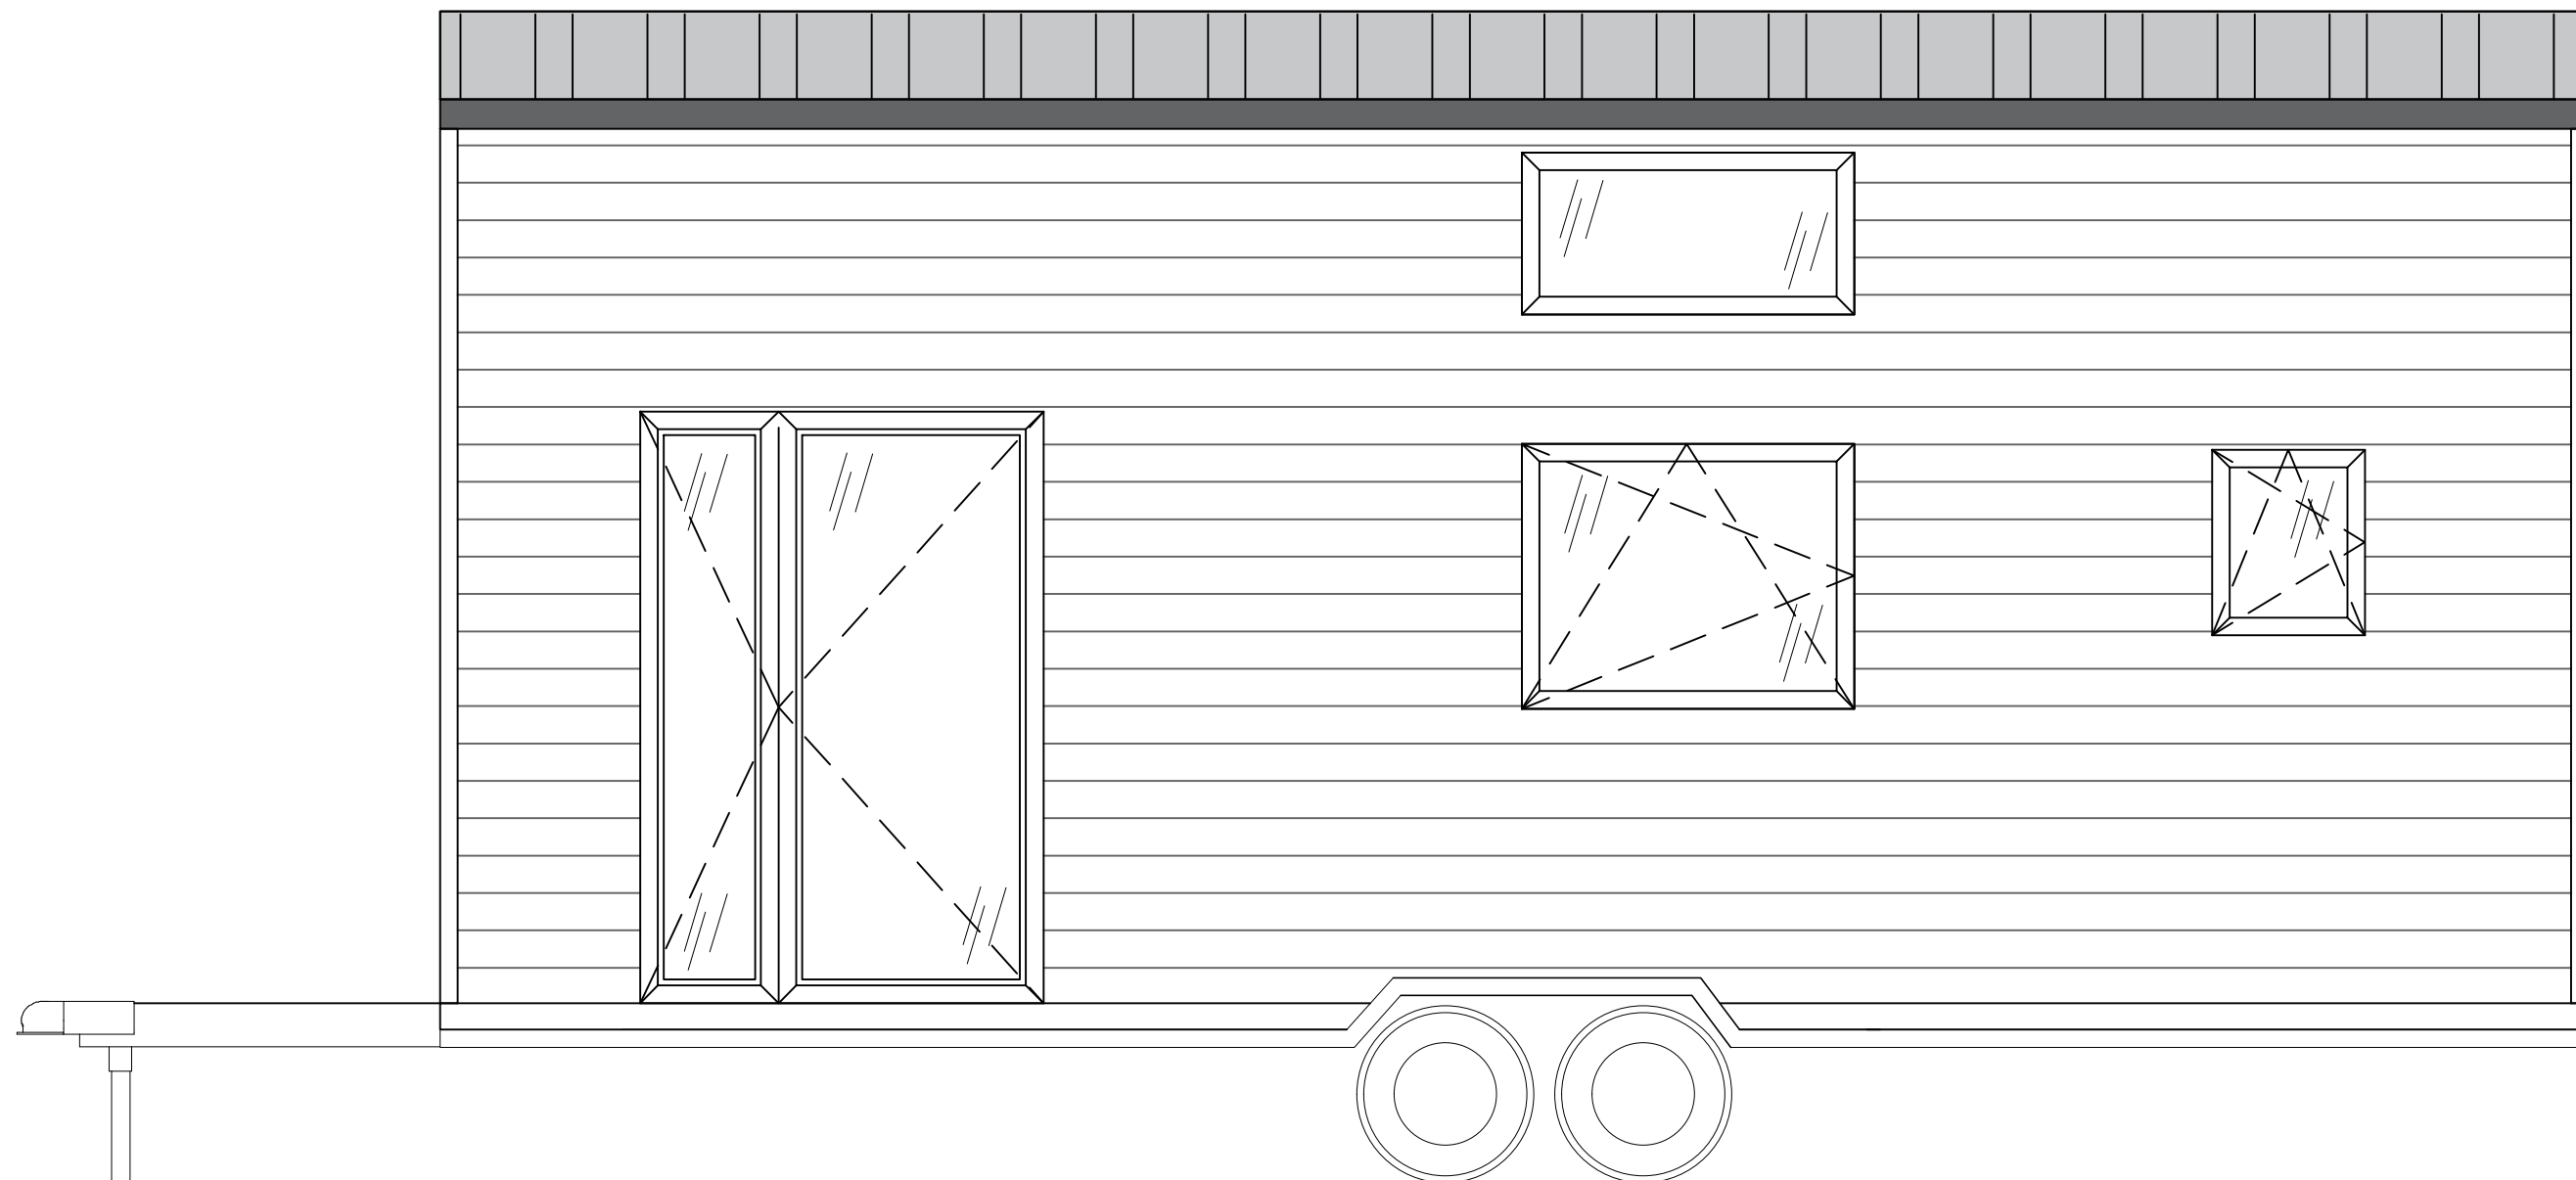

Ausstattungsliste Porto 327

Trailer

Großes Badezimmer

Isolierung – Metisse

Außenfassade – Fichte

PVC-Fenster

Doppelflügeltür 135cm

Fußboden im Hauptraum-Fichtenholzdielen

10.357,85 €

64.872,85 €

budka na dyszlu – NIE
 appliance shed – NO
 Stauraum auf der Deichsel – NEIN

DRZWI DO ŁAZIENKI ROZWERNE – 60tki
 OTWÓR 70cm szerokości W ŚWIETLE!

TEMAT:	PORTO TINY HOUSE	RYS. A
TYTUŁ:	FLOOR PLAN	SKALA 1:33
	AURORA COMPANY	TH 327 DATA 03.23

roof window – NO
 okno dachowe – NIE

TEMAT:	PORTO TINY HOUSE	RYS. B
TYTUŁ:	LOFT PLAN	SCALE 1:33
		TH 327 DATA 03.23

TEMAT:	PORTO TINY HOUSE	RYS. 8
TYTUŁ:	ELEWACJA ŚCIANA A	SKALA 1:33
 AURORA COMPANY	TH 327	DATA 03.23

TEMAT:	PORTO TINY HOUSE	RYS. 9
TYTUŁ:	ELEWACJA ŚCIANA C	SKALA 1:33
 AURORA COMPANY	TH 327	DATA 03.23

TEMAT:	PORTO TINY HOUSE	RYS. 10
TYTUŁ:	ELEWACJA ŚCIANA B i D	SKALA 1:33
	AURORA COMPANY	TH 327 DATA 03.23