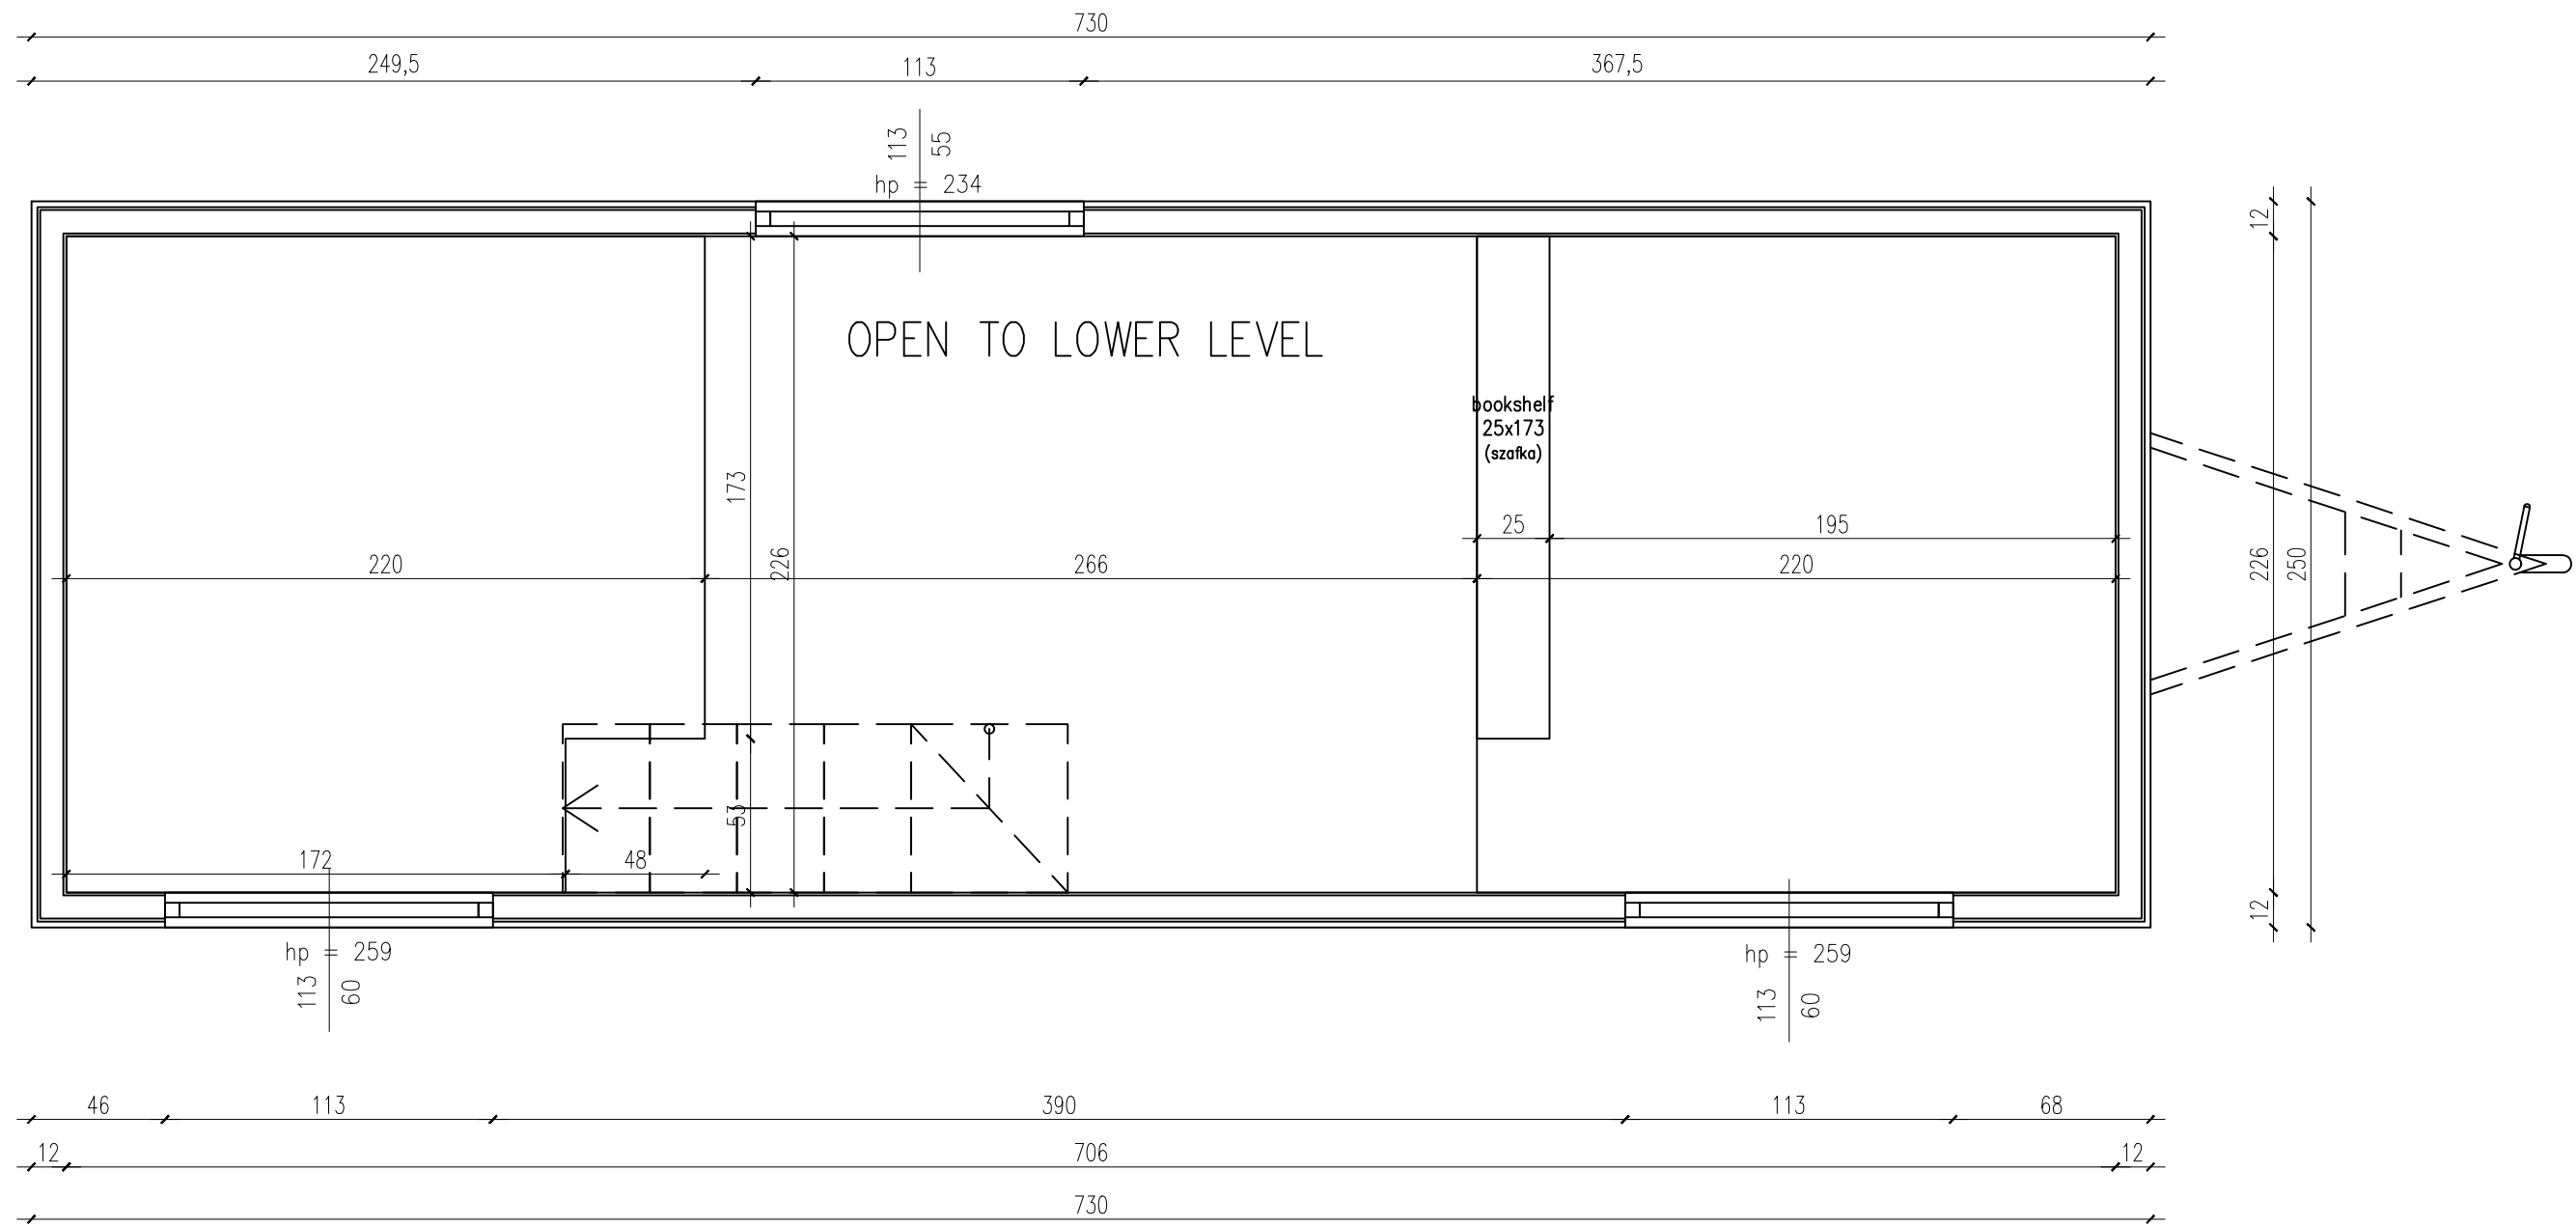

10.357,85 €

64.872,85 €

budka na dyszlu – NIE
 appliance shed – NO
 Stauraum auf der Deichsel – NEIN

DRZWI DO ŁAZIENKI ROZWERNE – 60tki
 OTWÓR 70cm szerokości W ŚWIETLE!

TEMAT:	PORTO TINY HOUSE	RYS. A
TYTUŁ:	FLOOR PLAN	SKALA 1:33
	AURORA COMPANY	TH 327 DATA 03.23

roof window – NO
 okno dachowe – NIE

TEMAT:	PORTO TINY HOUSE	RYS. B
TYTUŁ:	LOFT PLAN	SCALE 1:33
		TH 327 DATA 03.23

TEMAT:	PORTO TINY HOUSE	RYS. 8
TYTUŁ:	ELEWACJA ŚCIANA A	SKALA 1:33
 AURORA COMPANY	TH 327	DATA 03.23

TEMAT:	PORTO TINY HOUSE	RYS. 9
TYTUŁ:	ELEWACJA ŚCIANA C	SKALA 1:33
 AURORA COMPANY	TH 327	DATA 03.23

TEMAT:	PORTO TINY HOUSE	RYS. 10
TYTUŁ:	ELEWACJA ŚCIANA B i D	SKALA 1:33
	AURORA COMPANY	TH 327 DATA 03.23