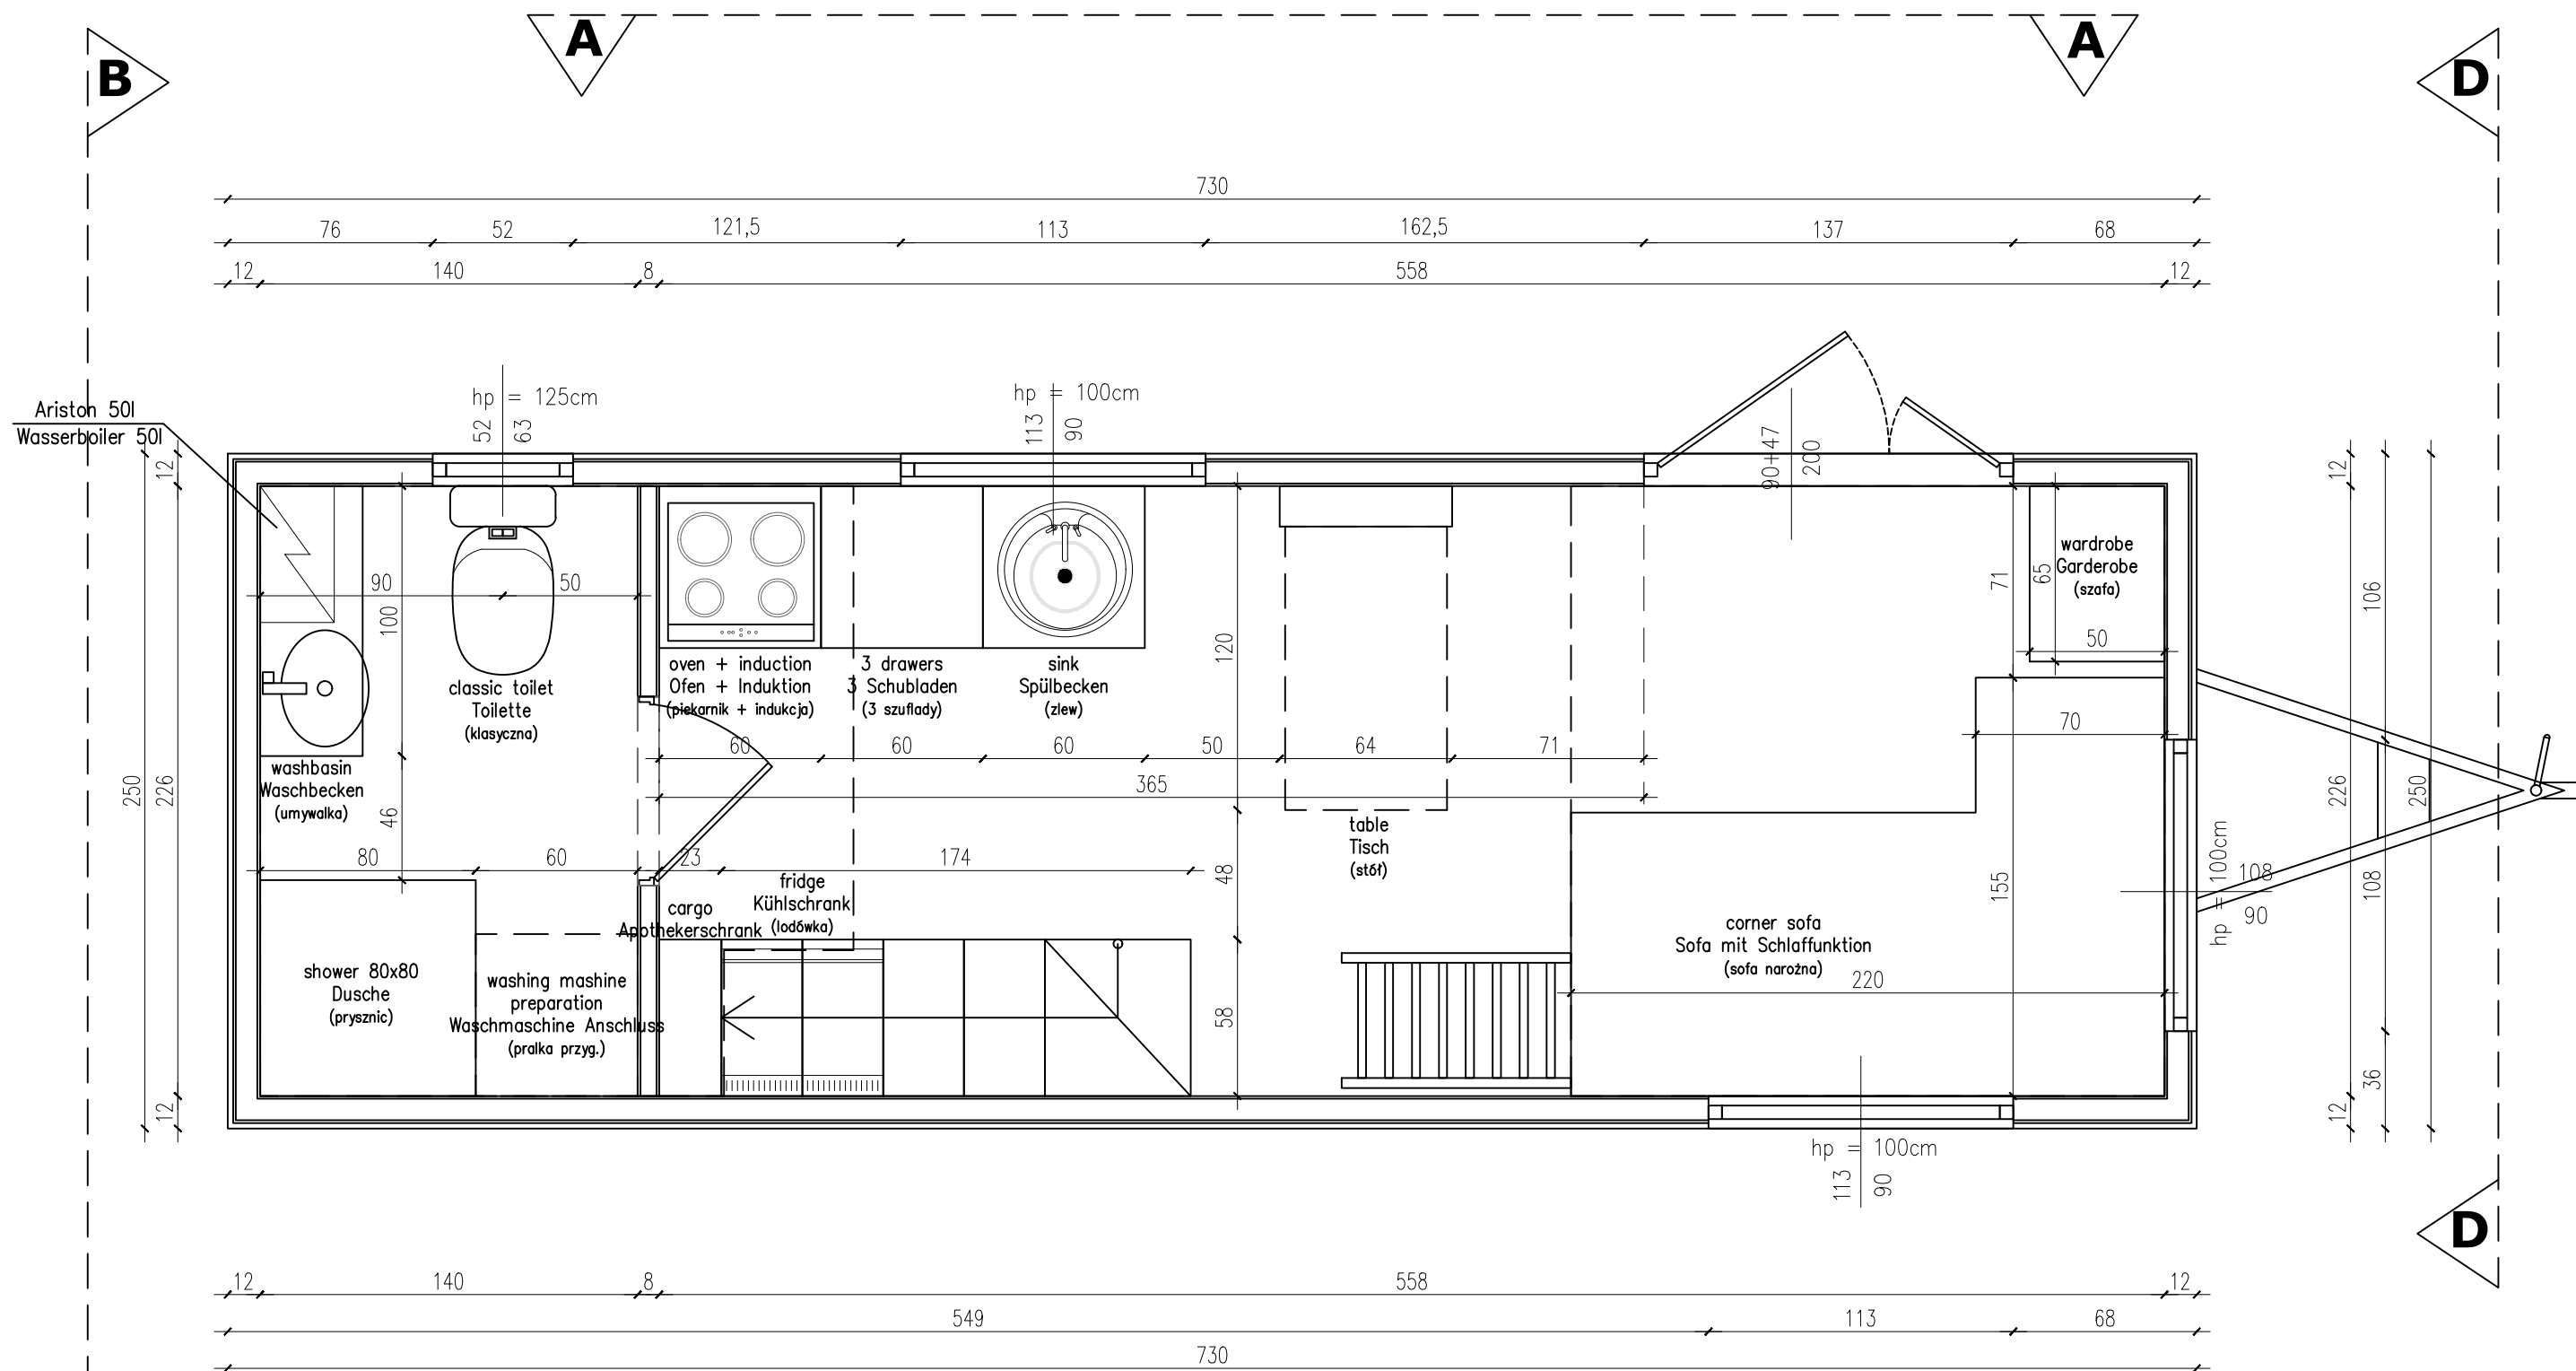

Ausstattungsliste Porto 327

Trailer

Großes Badezimmer

Isolierung – Metisse

Außenfassade – Fichte

PVC-Fenster

Doppelflügeltür 135cm

Fußboden im Hauptraum-Fichtenholzdielen

10.357,85 €

64.872,85 €

budka na dyszlu – NIE
 appliance shed – NO
 Stauraum auf der Deichsel – NEIN

DRZWI DO ŁAZIENKI ROZWERNE – 60tki
 OTWÓR 70cm szerokości W ŚWIETLE!

TEMAT:	PORTO TINY HOUSE	RYS. A
TYTUŁ:	FLOOR PLAN	SKALA 1:33
	AURORA COMPANY	TH 327 DATA 03.23

roof window – NO
 okno dachowe – NIE

TEMAT:	PORTO TINY HOUSE	RYS. B
TYTUŁ:	LOFT PLAN	SCALE 1:33
		TH 327 DATA 03.23

TEMAT:	PORTO TINY HOUSE	RYS. 8
TYTUŁ:	ELEWACJA ŚCIANA A	SKALA 1:33
 AURORA COMPANY	TH 327	DATA 03.23

TEMAT:	PORTO TINY HOUSE	RYS. 9
TYTUŁ:	ELEWACJA ŚCIANA C	SKALA 1:33
 AURORA COMPANY	TH 327	DATA 03.23

TEMAT:	PORTO TINY HOUSE	RYS. 10
TYTUŁ:	ELEWACJA ŚCIANA B i D	SKALA 1:33
	AURORA COMPANY	TH 327 DATA 03.23