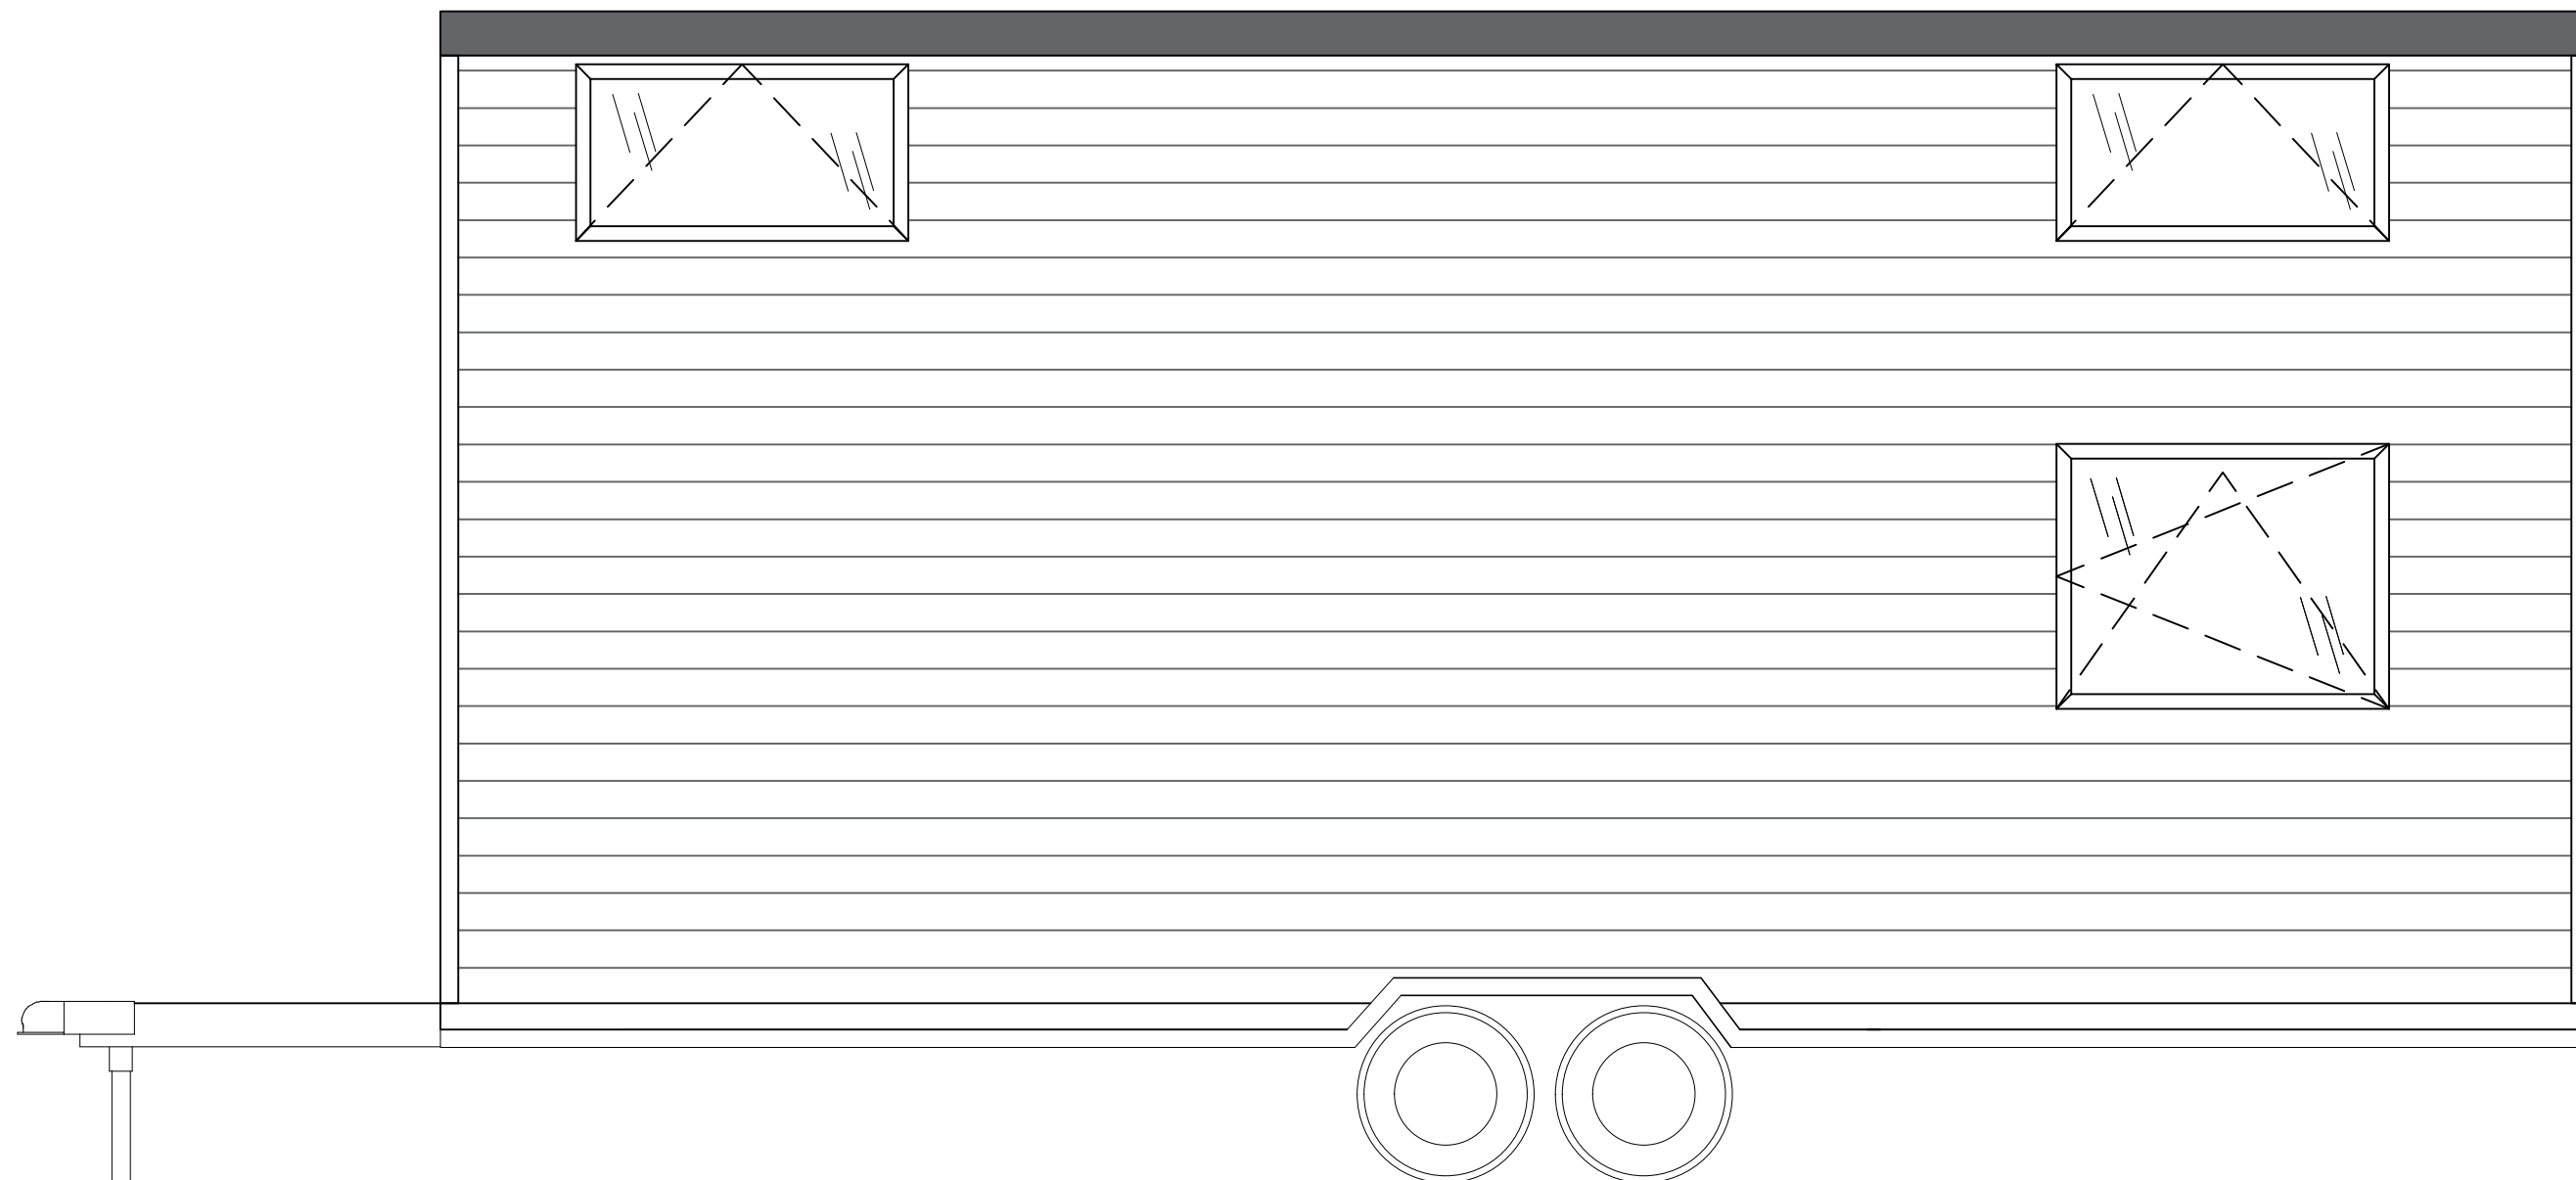

Ausstattungsliste Porto 321

Trailer

Großes Badezimmer

Isolierung – Metisse

Außenfassade – Fichte

PVC-Fenster

Doppelflügeltür 135cm

Fußboden im Hauptraum-Fichtenholzdielen

DRZWI DO ŁAZIENKI ROZWERNE – 60tki
 OTWÓR 70cm szerokości W ŚWIETLE!

| | | |
|---|-------------------------|-------------------|
| TEMAT: | PORTO TINY HOUSE | RYS. A |
| TYTUŁ: | FLOOR PLAN | SKALA 1:33 |
|  | AURORA COMPANY | TH 321 |
| | | DATA 02.23 |

| | | |
|---|-----------------------------|---------------|
| TEMAT: | PORTO TINY HOUSE | RYS. 8 |
| TYTUŁ: | ELEWACJA ŚCIANA A | SKALA 1:33 |
|  AURORA COMPANY | TH 321 | DATA 02.23 |

| | | |
|---|-----------------------------|---------------|
| TEMAT: | PORTO TINY HOUSE | RYS. 9 |
| TYTUŁ: | ELEWACJA ŚCIANA C | SKALA 1:33 |
|  AURORA COMPANY | TH 321 | DATA 02.23 |

| | | |
|---|------------------------------|----------------------|
| TEMAT: | PORTO TINY HOUSE | RYS. 10 |
| TYTUŁ: | ELEWACJA ŚCIANA B i D | SKALA 1:33 |
|  | AURORA COMPANY | TH 321 |
| | | DATA 02.23 |