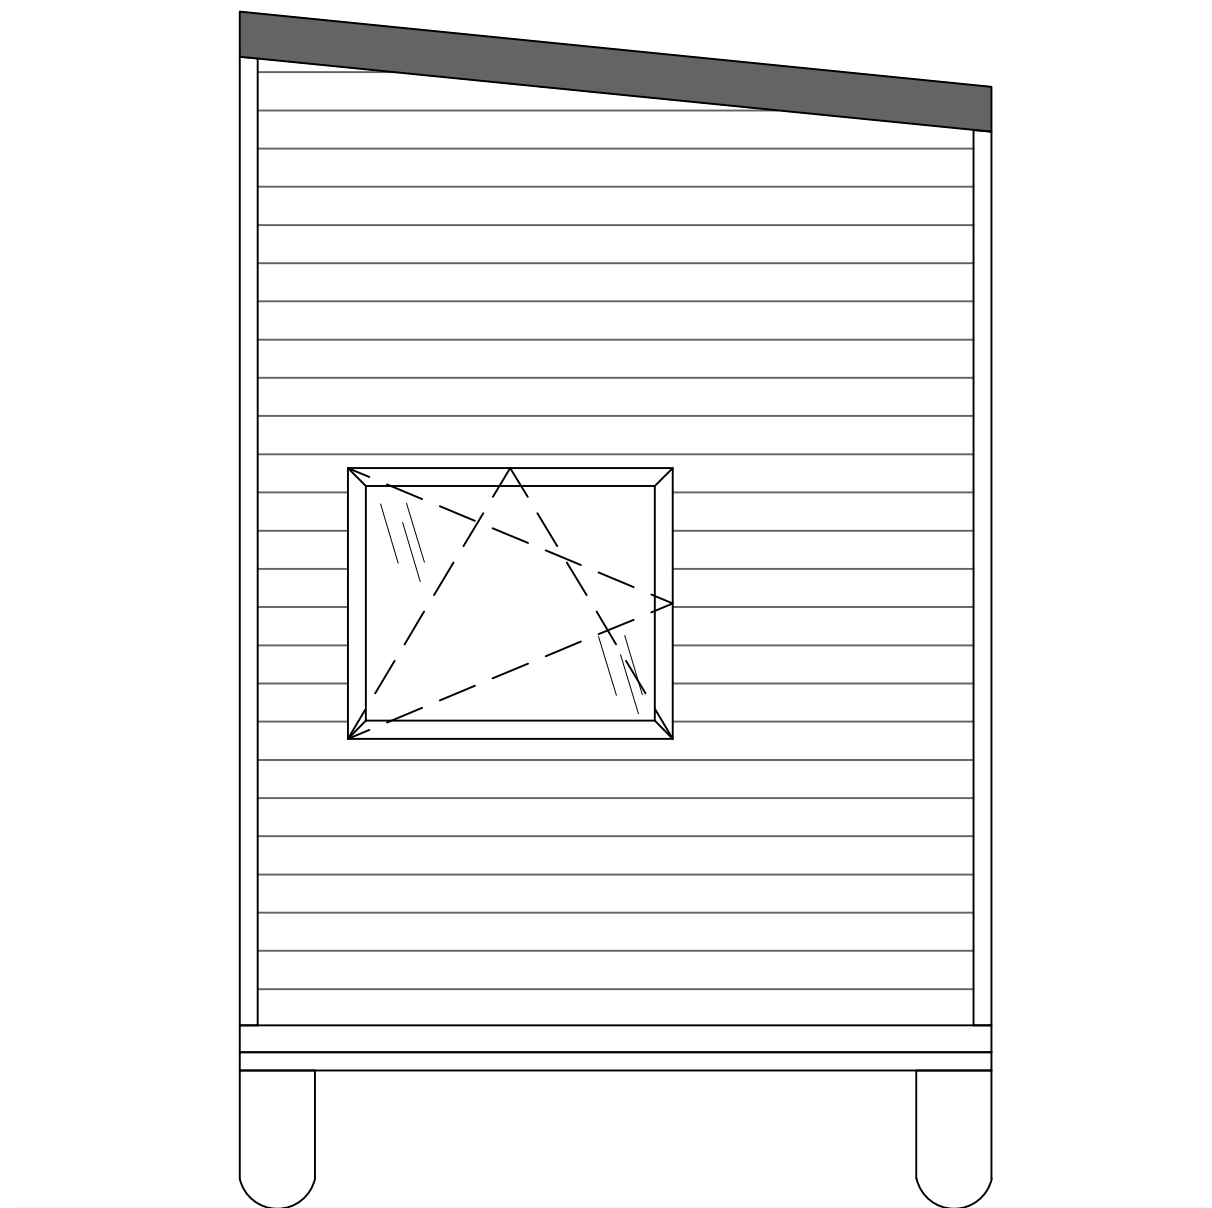

TEMAT:	PORTO TINY HOUSE	RYS. 10
TYTUŁ:	ELEWACJA ŚCIANA B i D	SKALA 1:33
	AURORA COMPANY	TH 321
		DATA 02.23