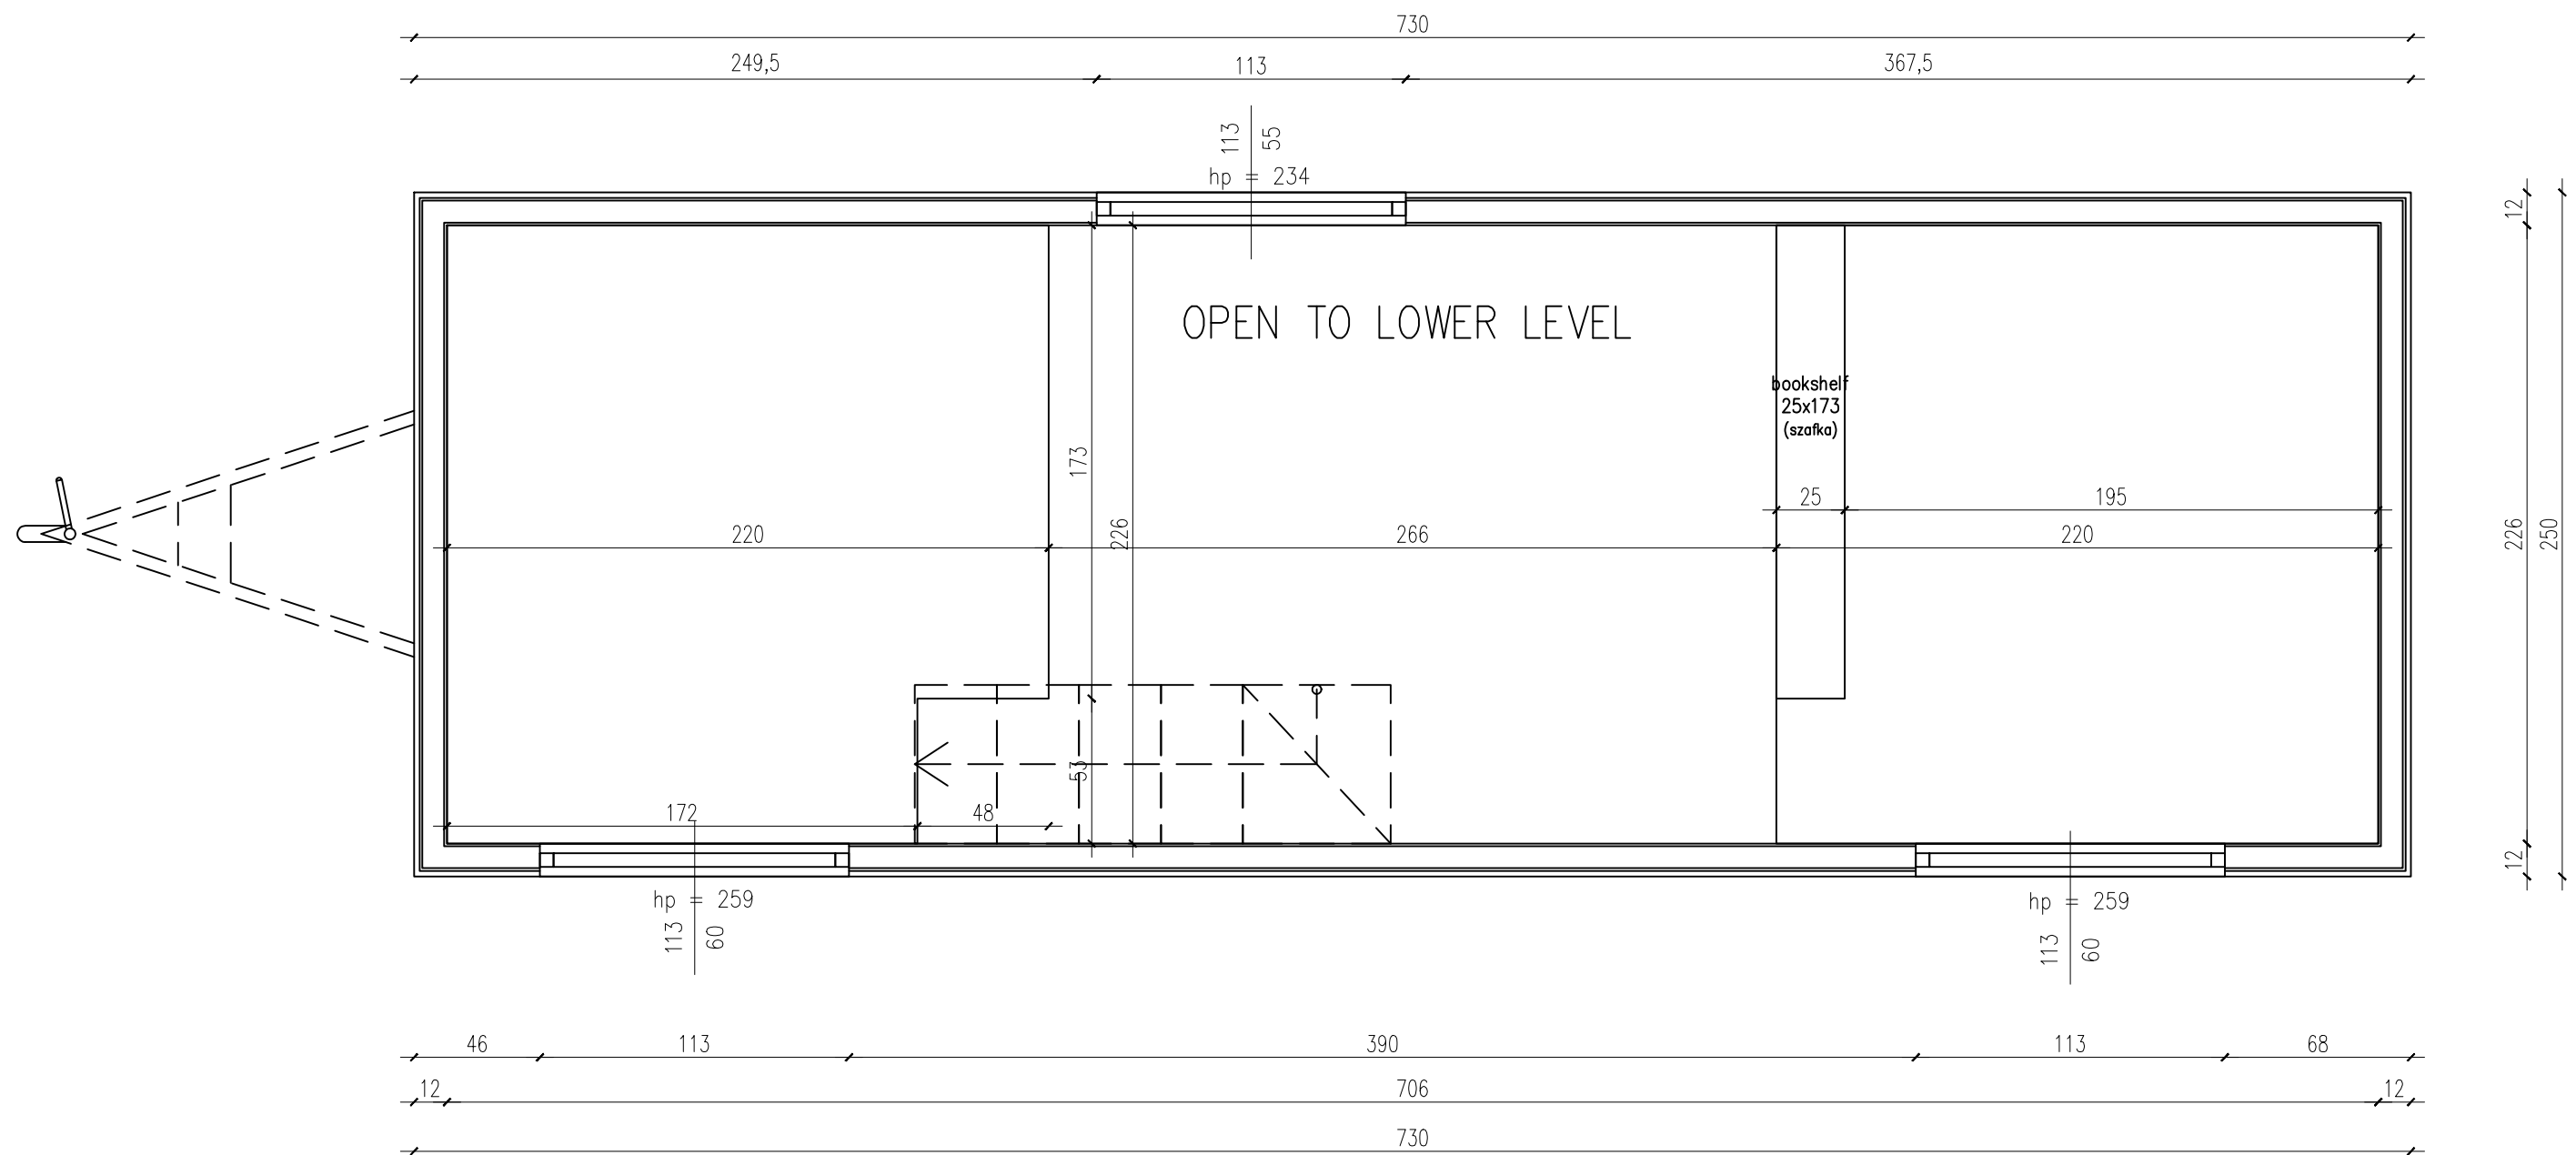

DRZWI DO ŁAZIENKI ROZWERNE – 60tki
 OTWÓR 70cm szerokości W ŚWIETLE!

| | | |
|---|-------------------------|-------------------|
| TEMAT: | PORTO TINY HOUSE | RYS. A |
| TYTUŁ: | FLOOR PLAN | SKALA 1:33 |
|  | AURORA COMPANY | TH 321 |
| | | DATA 02.23 |