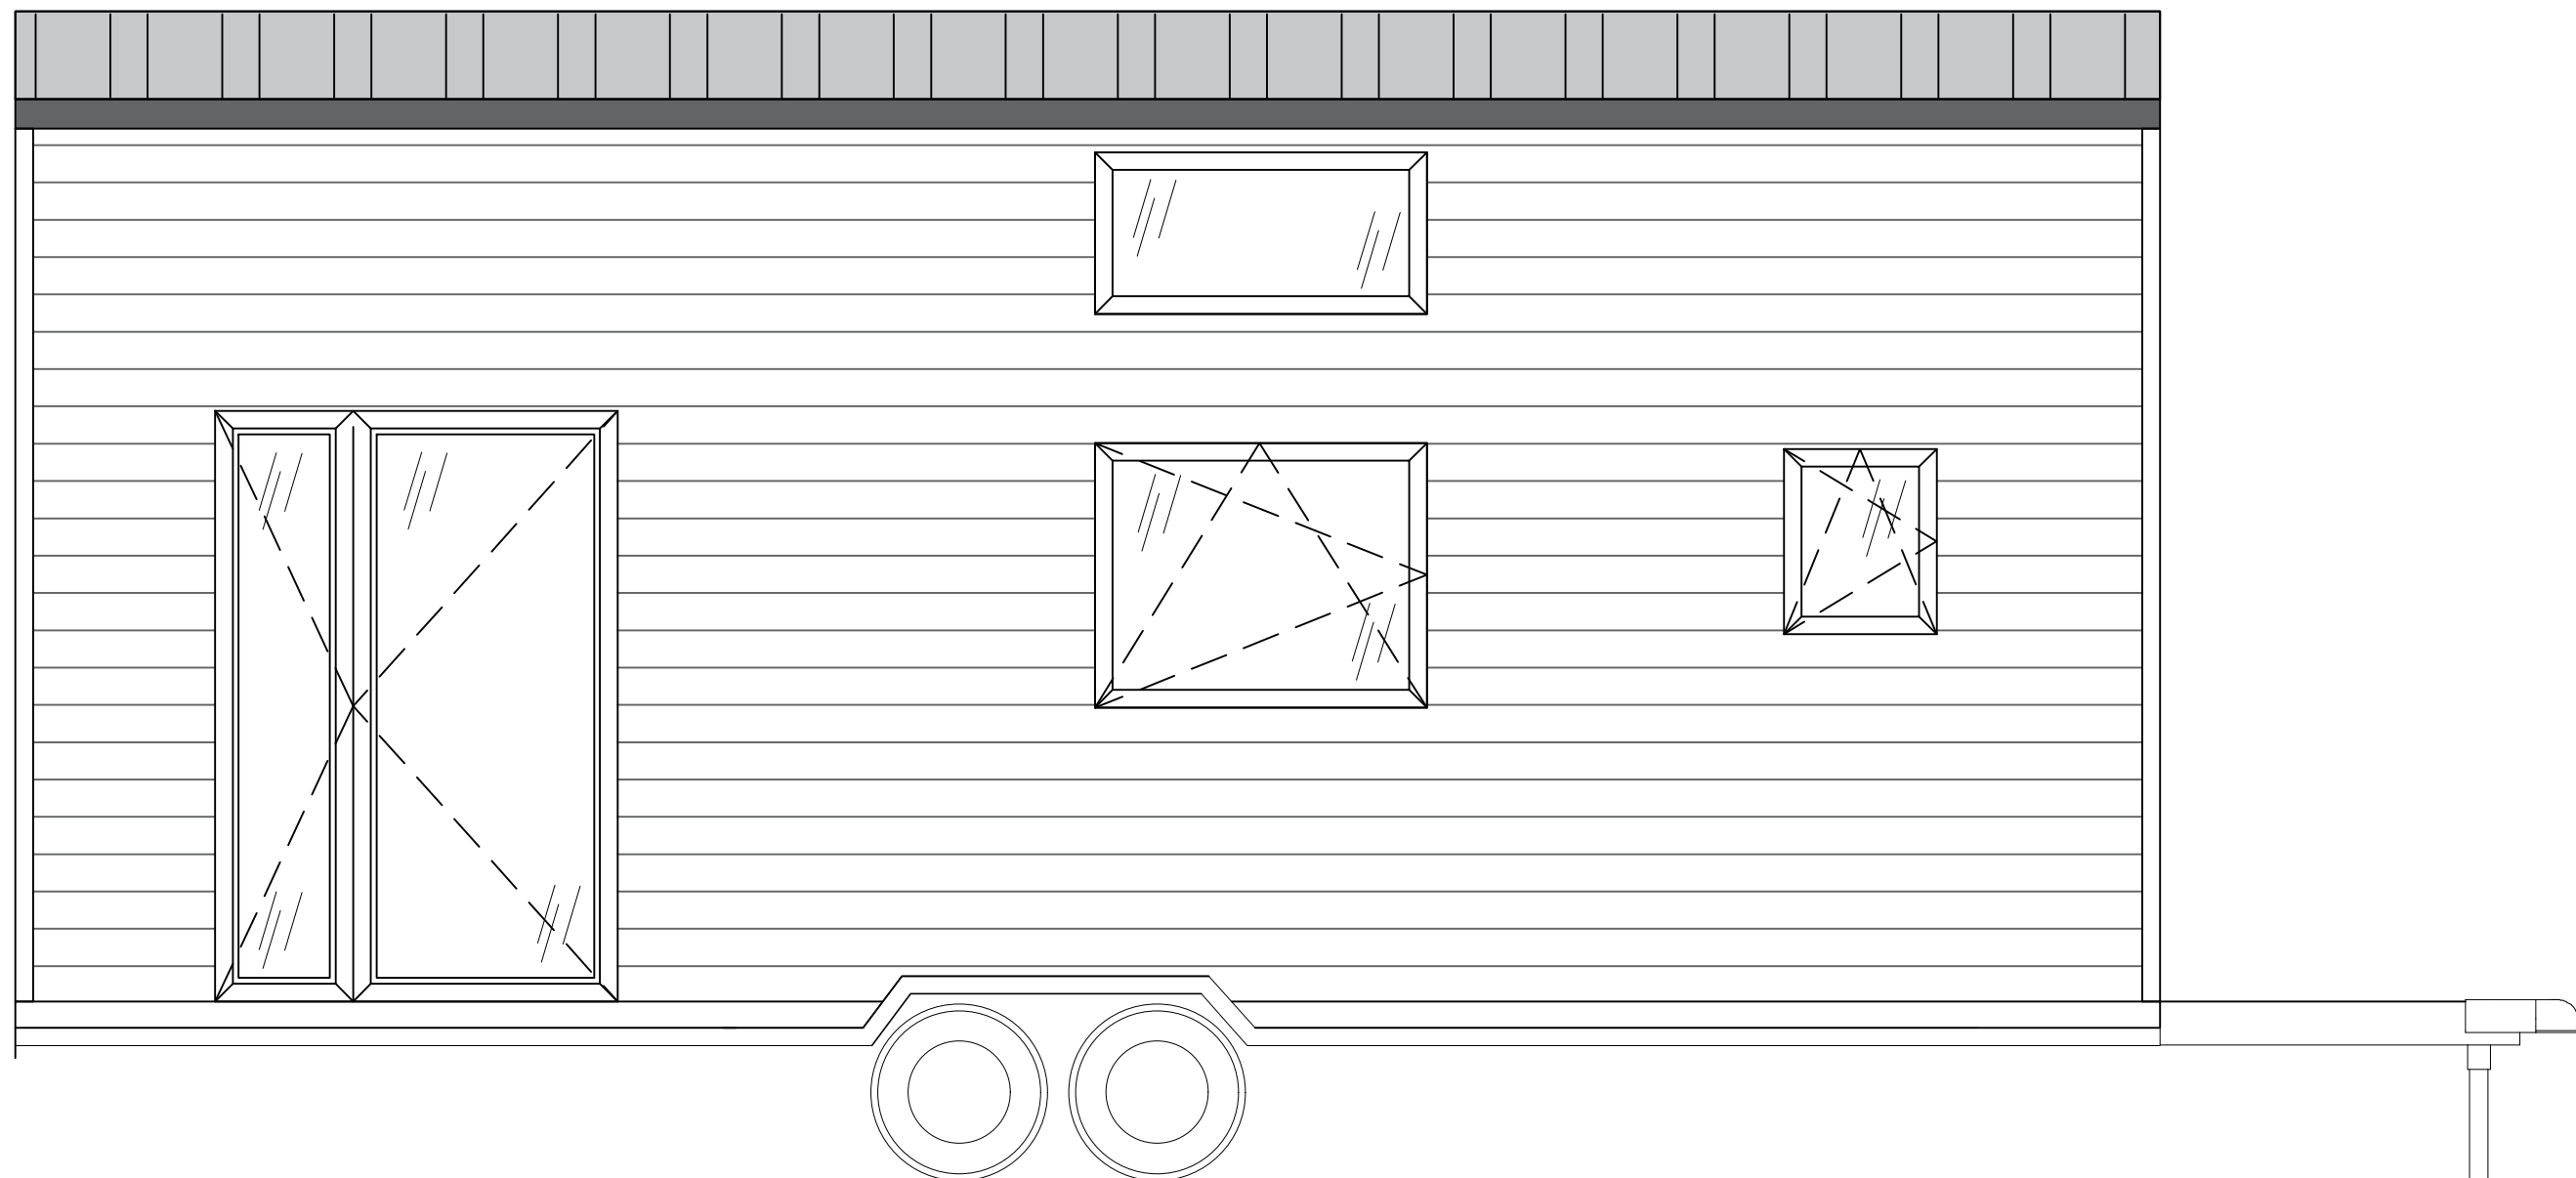

TEMAT:	PORTO TINY HOUSE	RYS. 8
TYTUŁ:	ELEWACJA ŚCIANA A	SKALA 1:33
AURORA COMPANY	TH 321	DATA 02.23