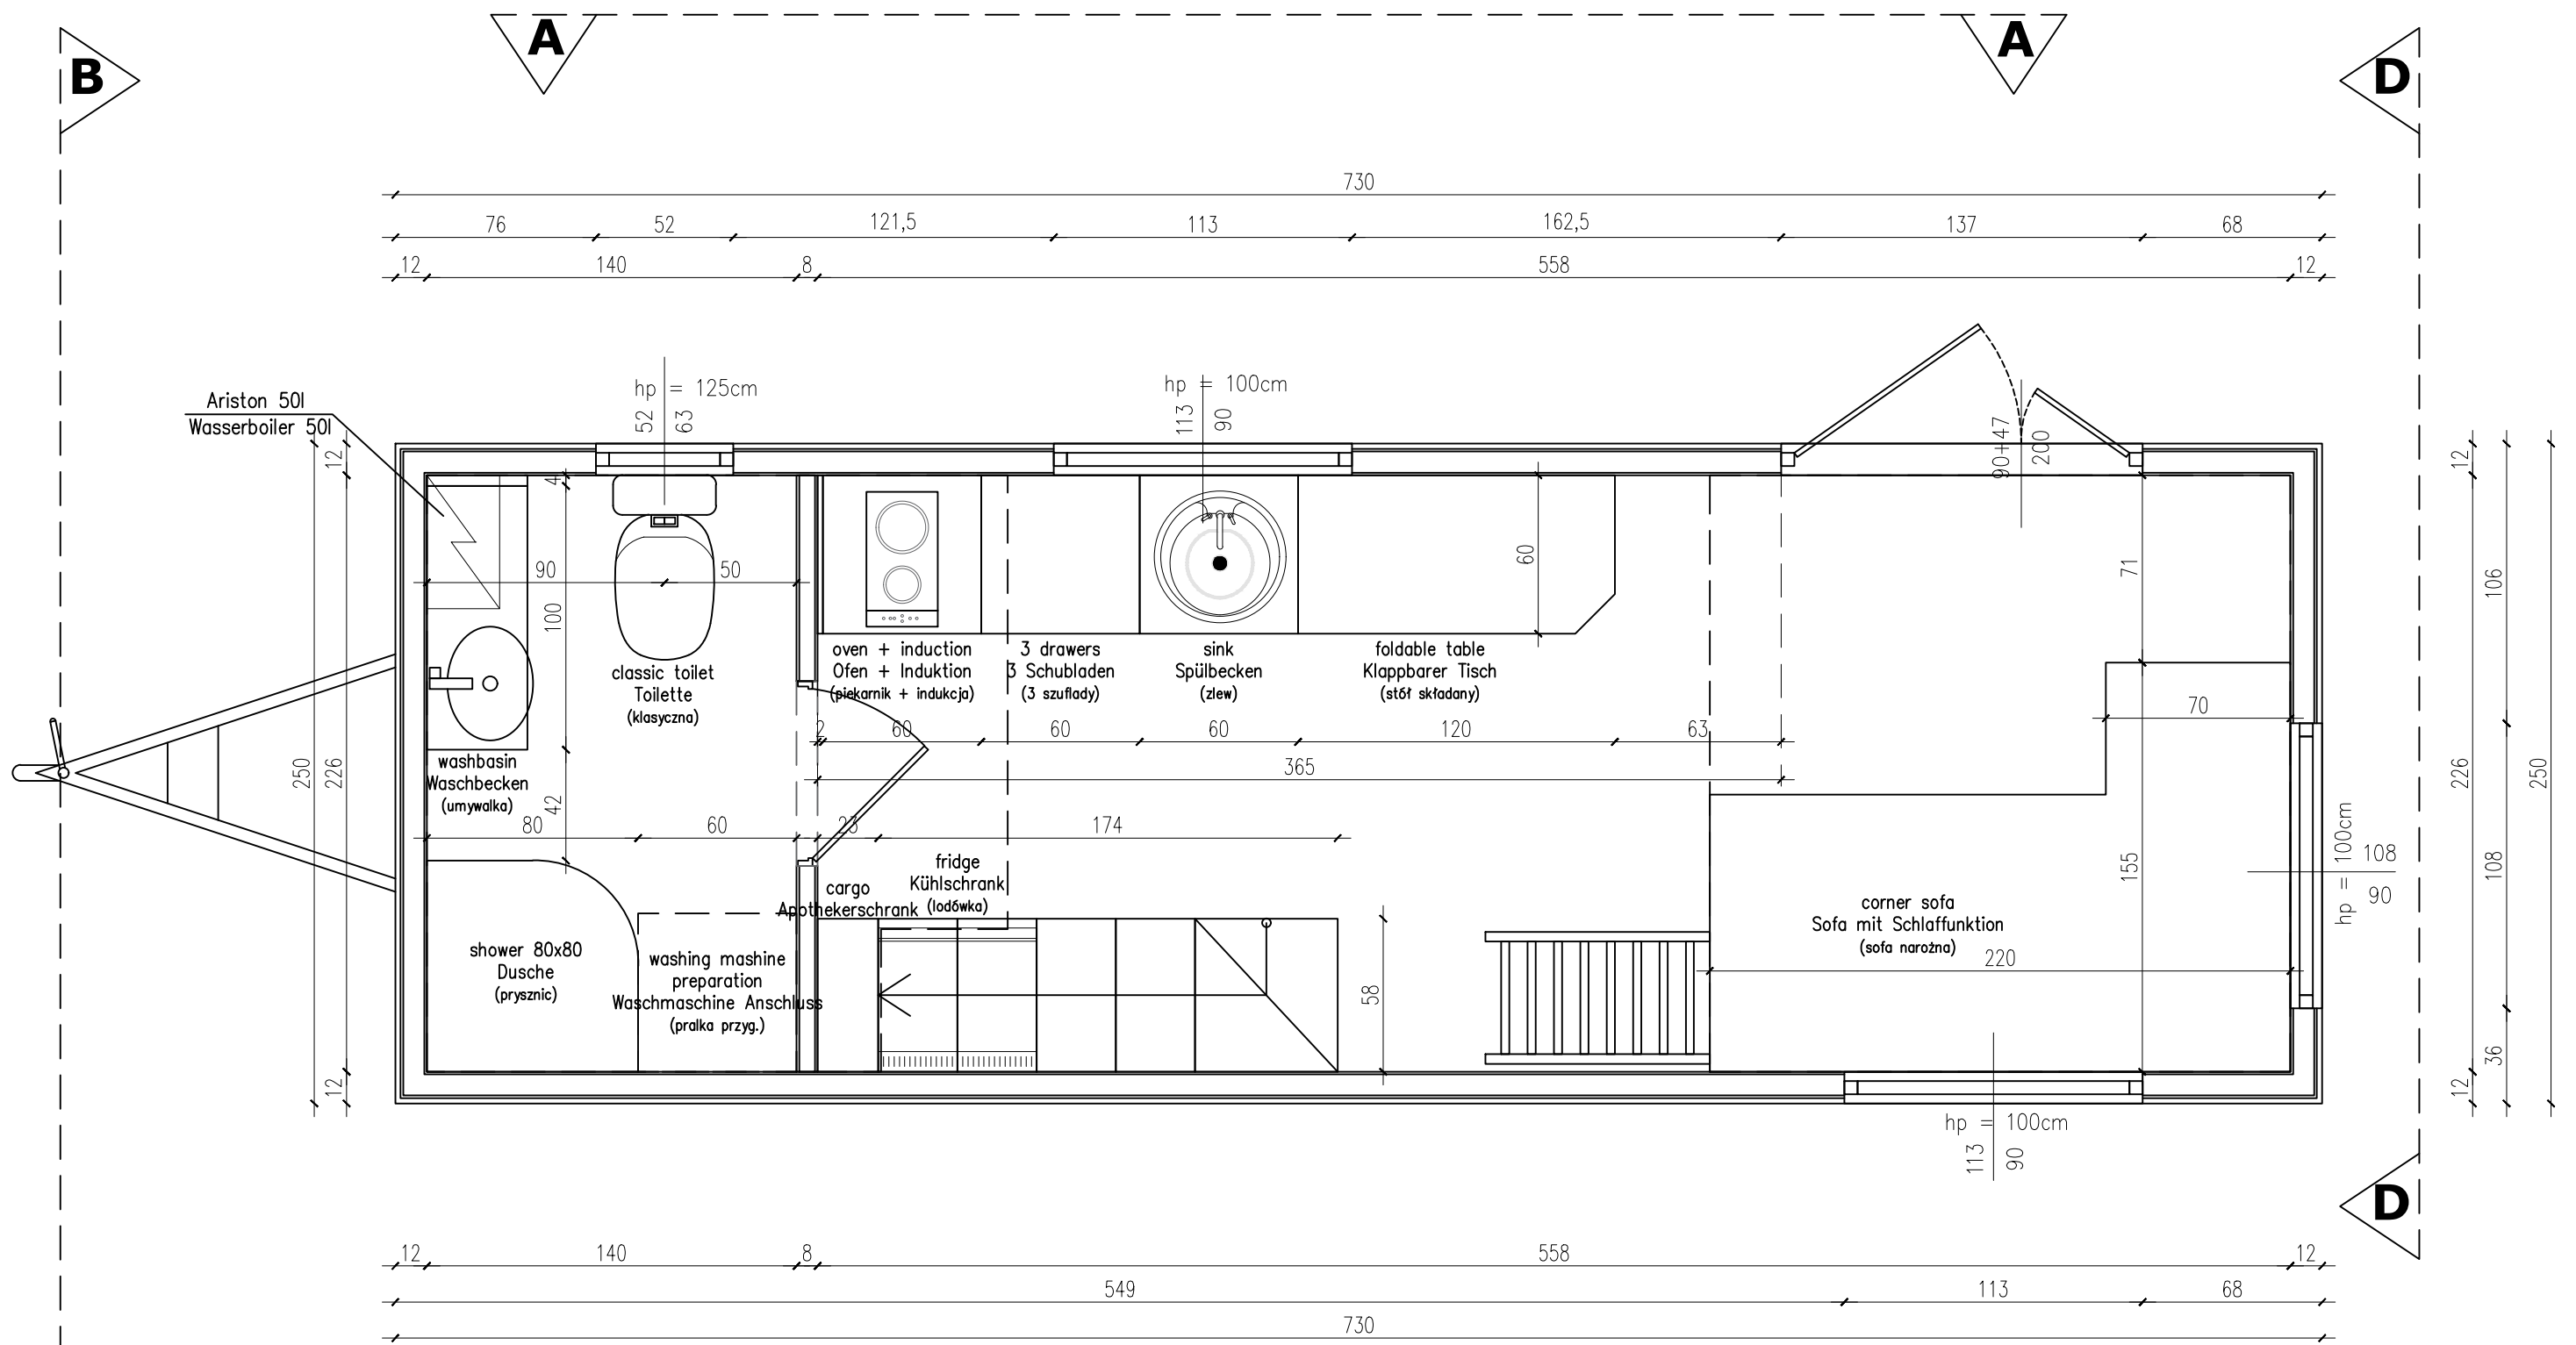

budka na dyszlu – NIE
appliance shed – NO
Stauraum auf der Deichsel – NEIN

DRZWI DO ŁAZIENKI ROZWERNE – 60tki
OTWÓR 70cm szerokości W ŚWIETLE!

TEMAT:	PORTO TINY HOUSE	RYS. A
TYTUŁ:	FLOOR PLAN	SKALA 1:33
	AURORA COMPANY	TH 321
		DATA 02.23