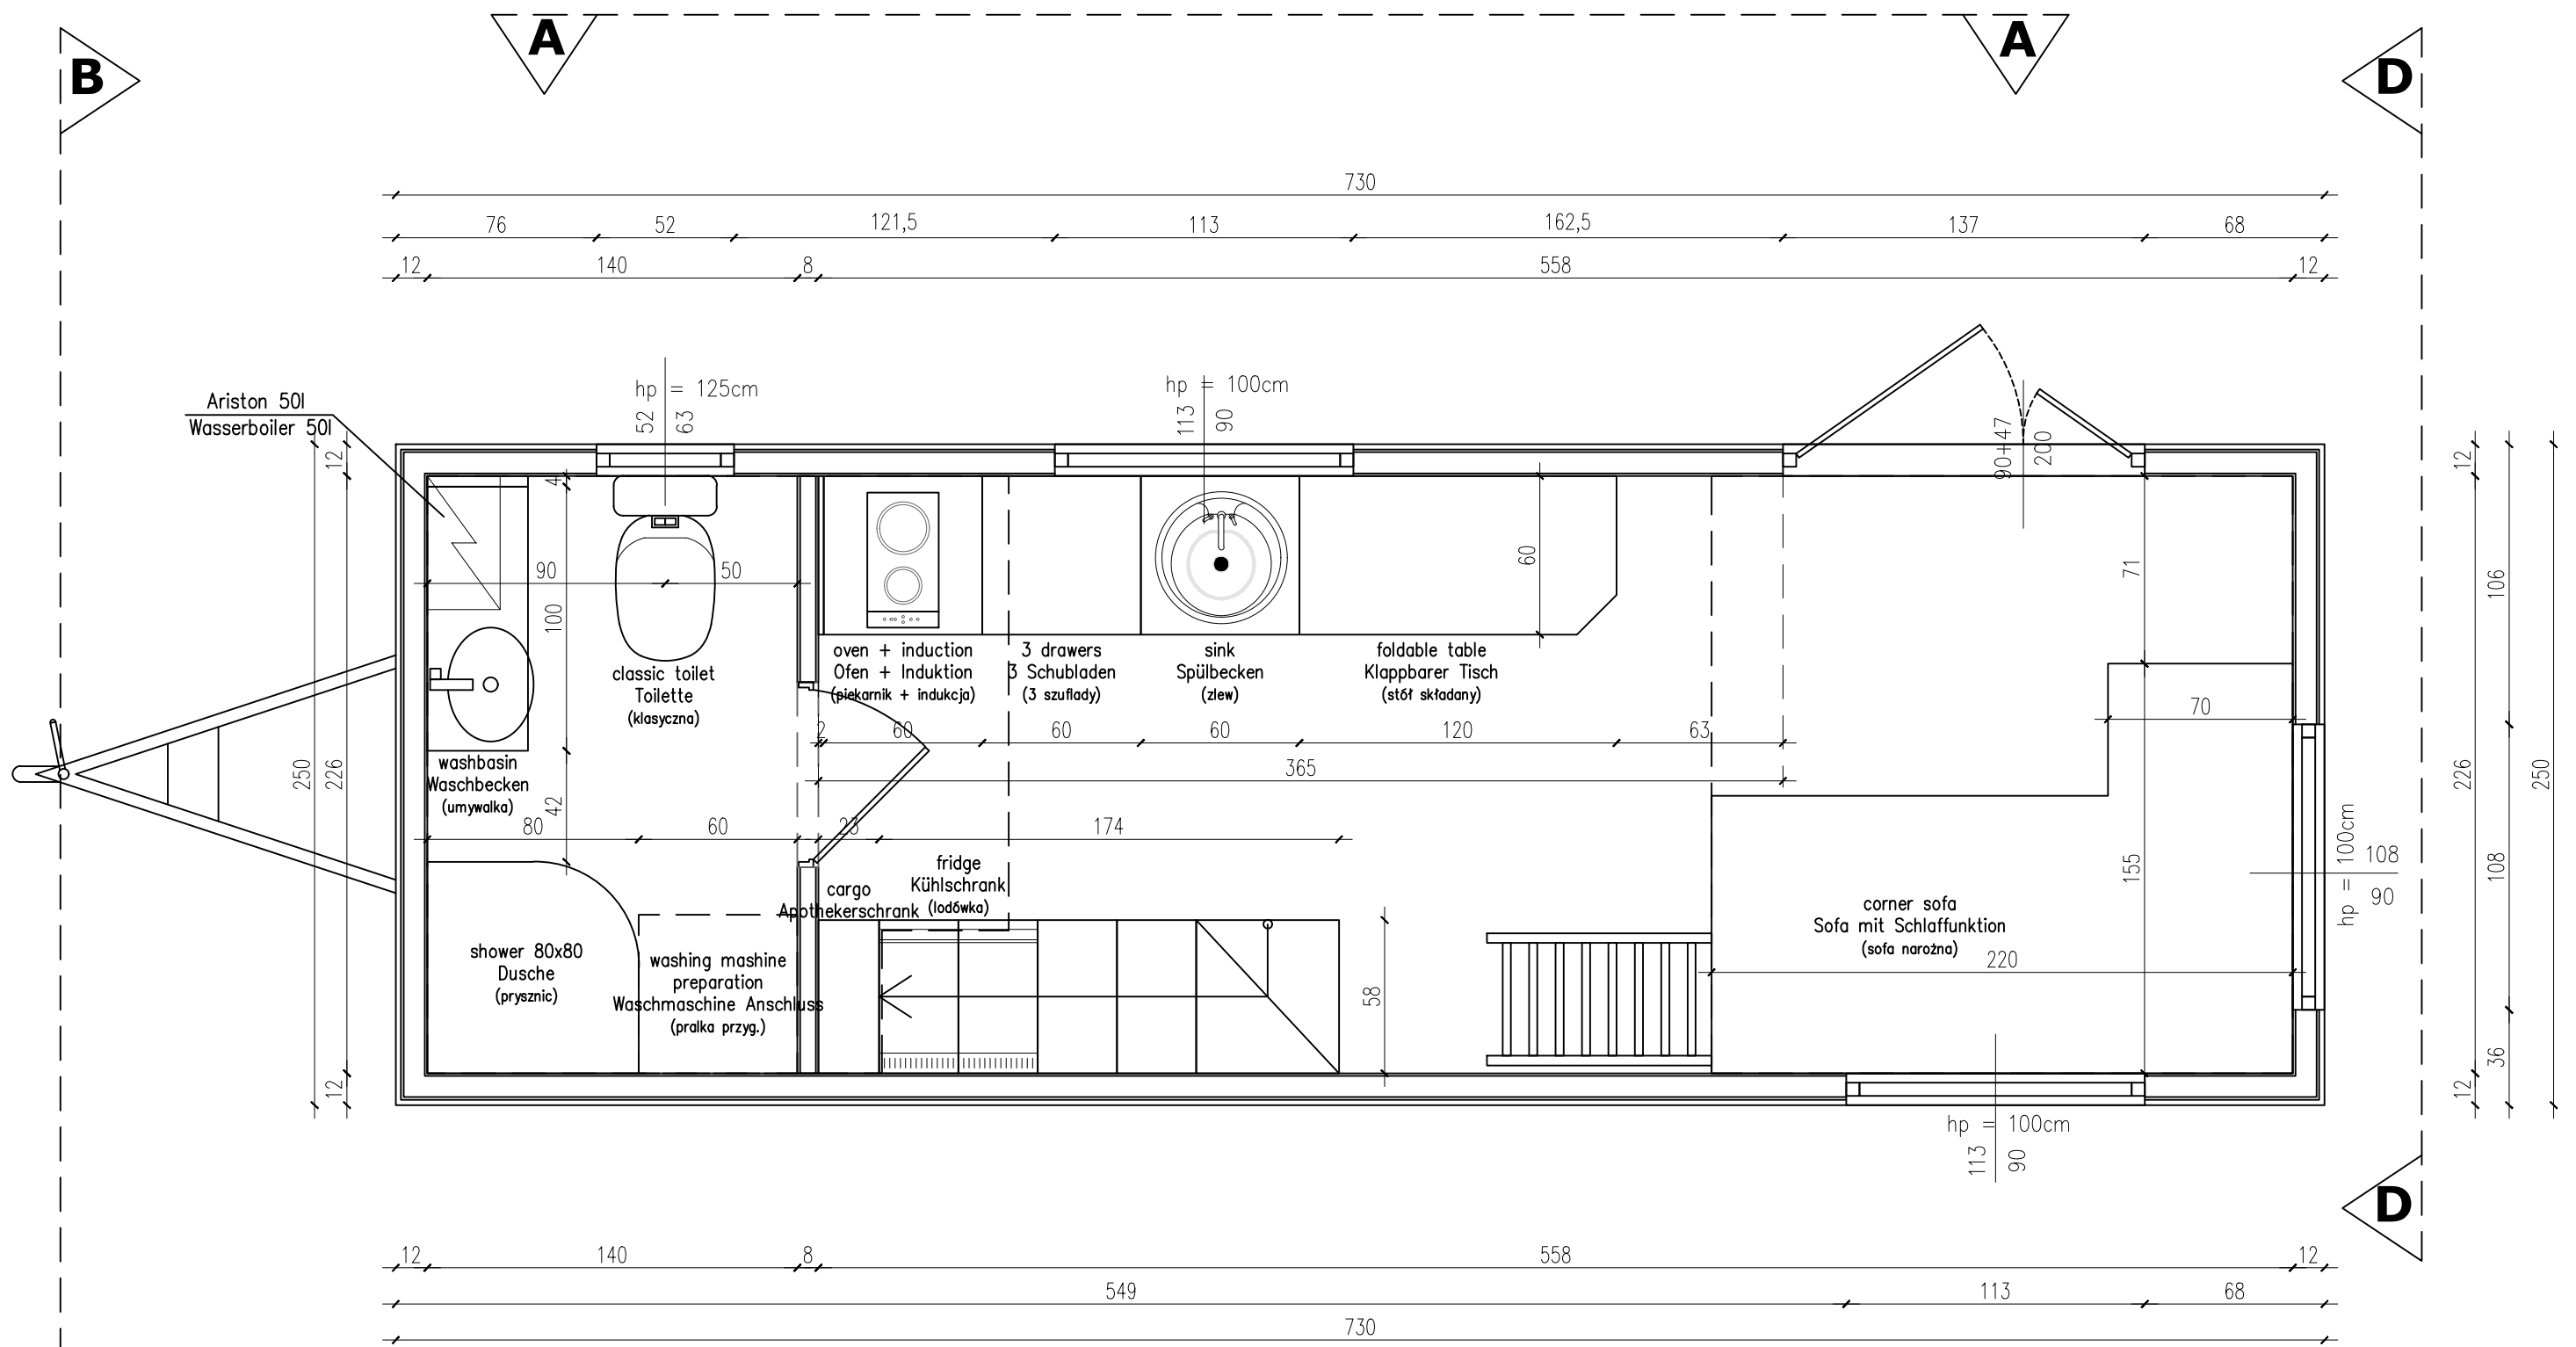

budka na dyszlu – NIE
appliance shed – NO
Stauraum auf der Deichsel – NEIN

DRZWI DO ŁAZIENKI ROZWERNE – 60tki
OTWÓR 70cm szerokości W ŚWIETLE!

TEMAT:	PORTO TINY HOUSE	RYS. A
TYTUŁ:	FLOOR PLAN	SKALA 1:33
	AURORA COMPANY	TH 320 DATA 02.23