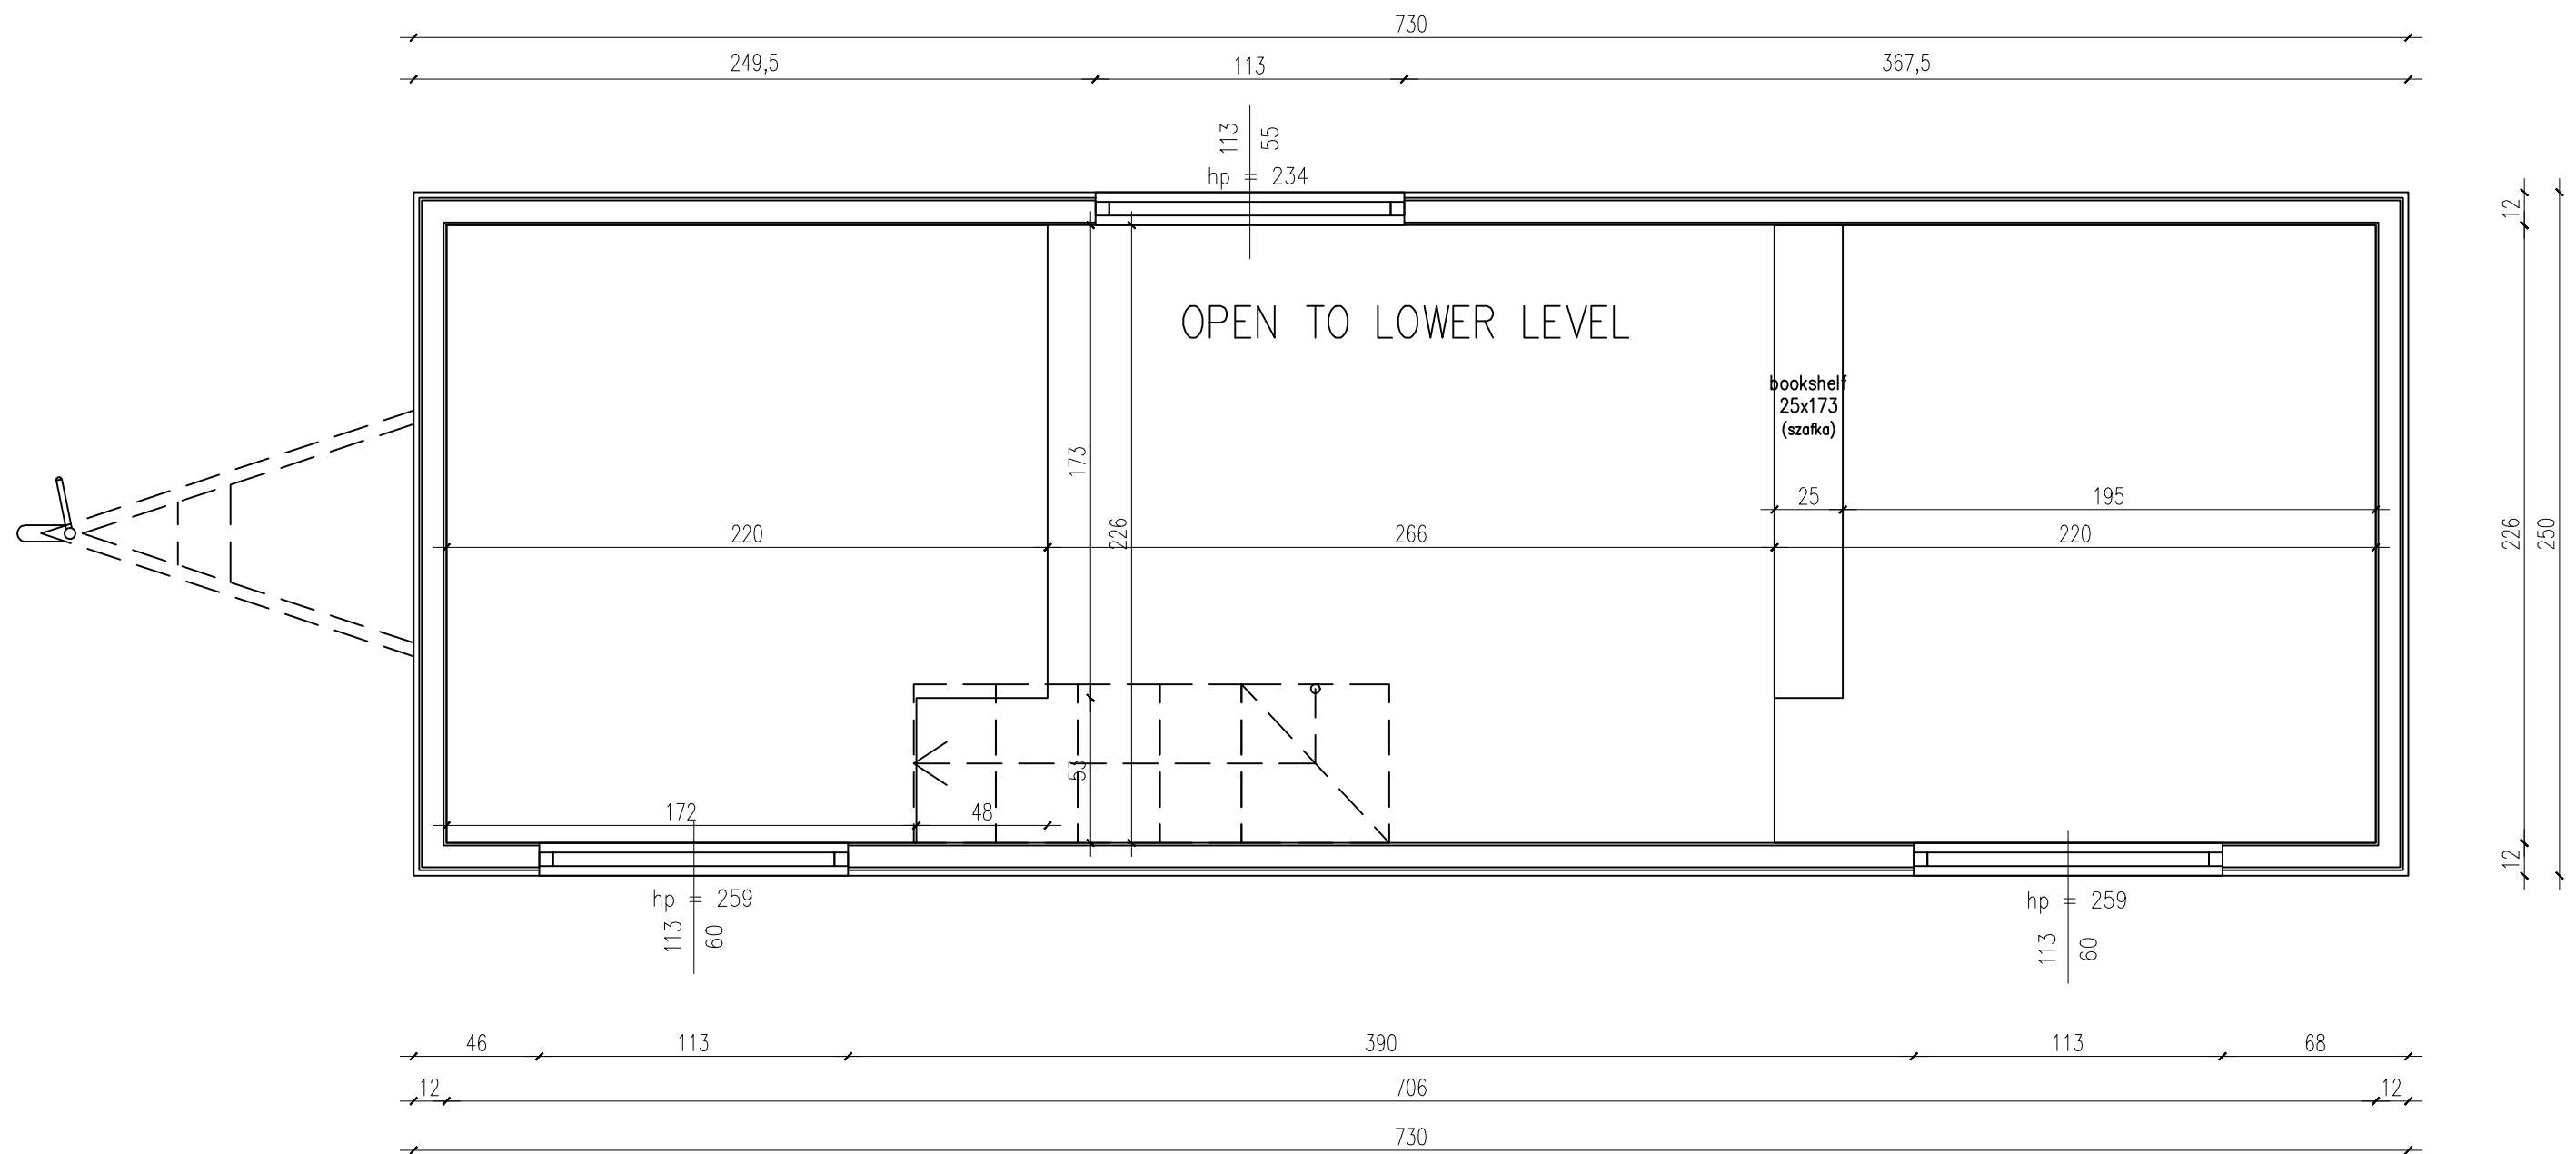

TEMAT:	PORTO TINY HOUSE	RYS. A
TYTUŁ:	FLOOR PLAN	SKALA 1:33
	AURORA COMPANY	TH 320 DATA 02.23

roof window – NO
okno dachowe – NIE

TEMAT:	PORTO TINY HOUSE	RYS. B
TYTUŁ:	LOFT PLAN	SCALE 1:33
 AURORA COMPANY	TH 320	DATA 02.23

TEMAT:	PORTO TINY HOUSE	RYS. 8
TYTUŁ:	ELEWACJA ŚCIANA A	SKALA 1:33
 AURORA COMPANY	TH 320	DATA 02.23

TEMAT:	PORTO TINY HOUSE	RYS. 9
TYTUŁ:	ELEWACJA ŚCIANA C	SKALA 1:33
 AURORA COMPANY	TH 320	DATA 02.23

TEMAT:	PORTO TINY HOUSE	RYS. 10
TYTUŁ:	ELEWACJA ŚCIANA B i D	SKALA 1:33
	AURORA COMPANY	TH 320
		DATA 02.23