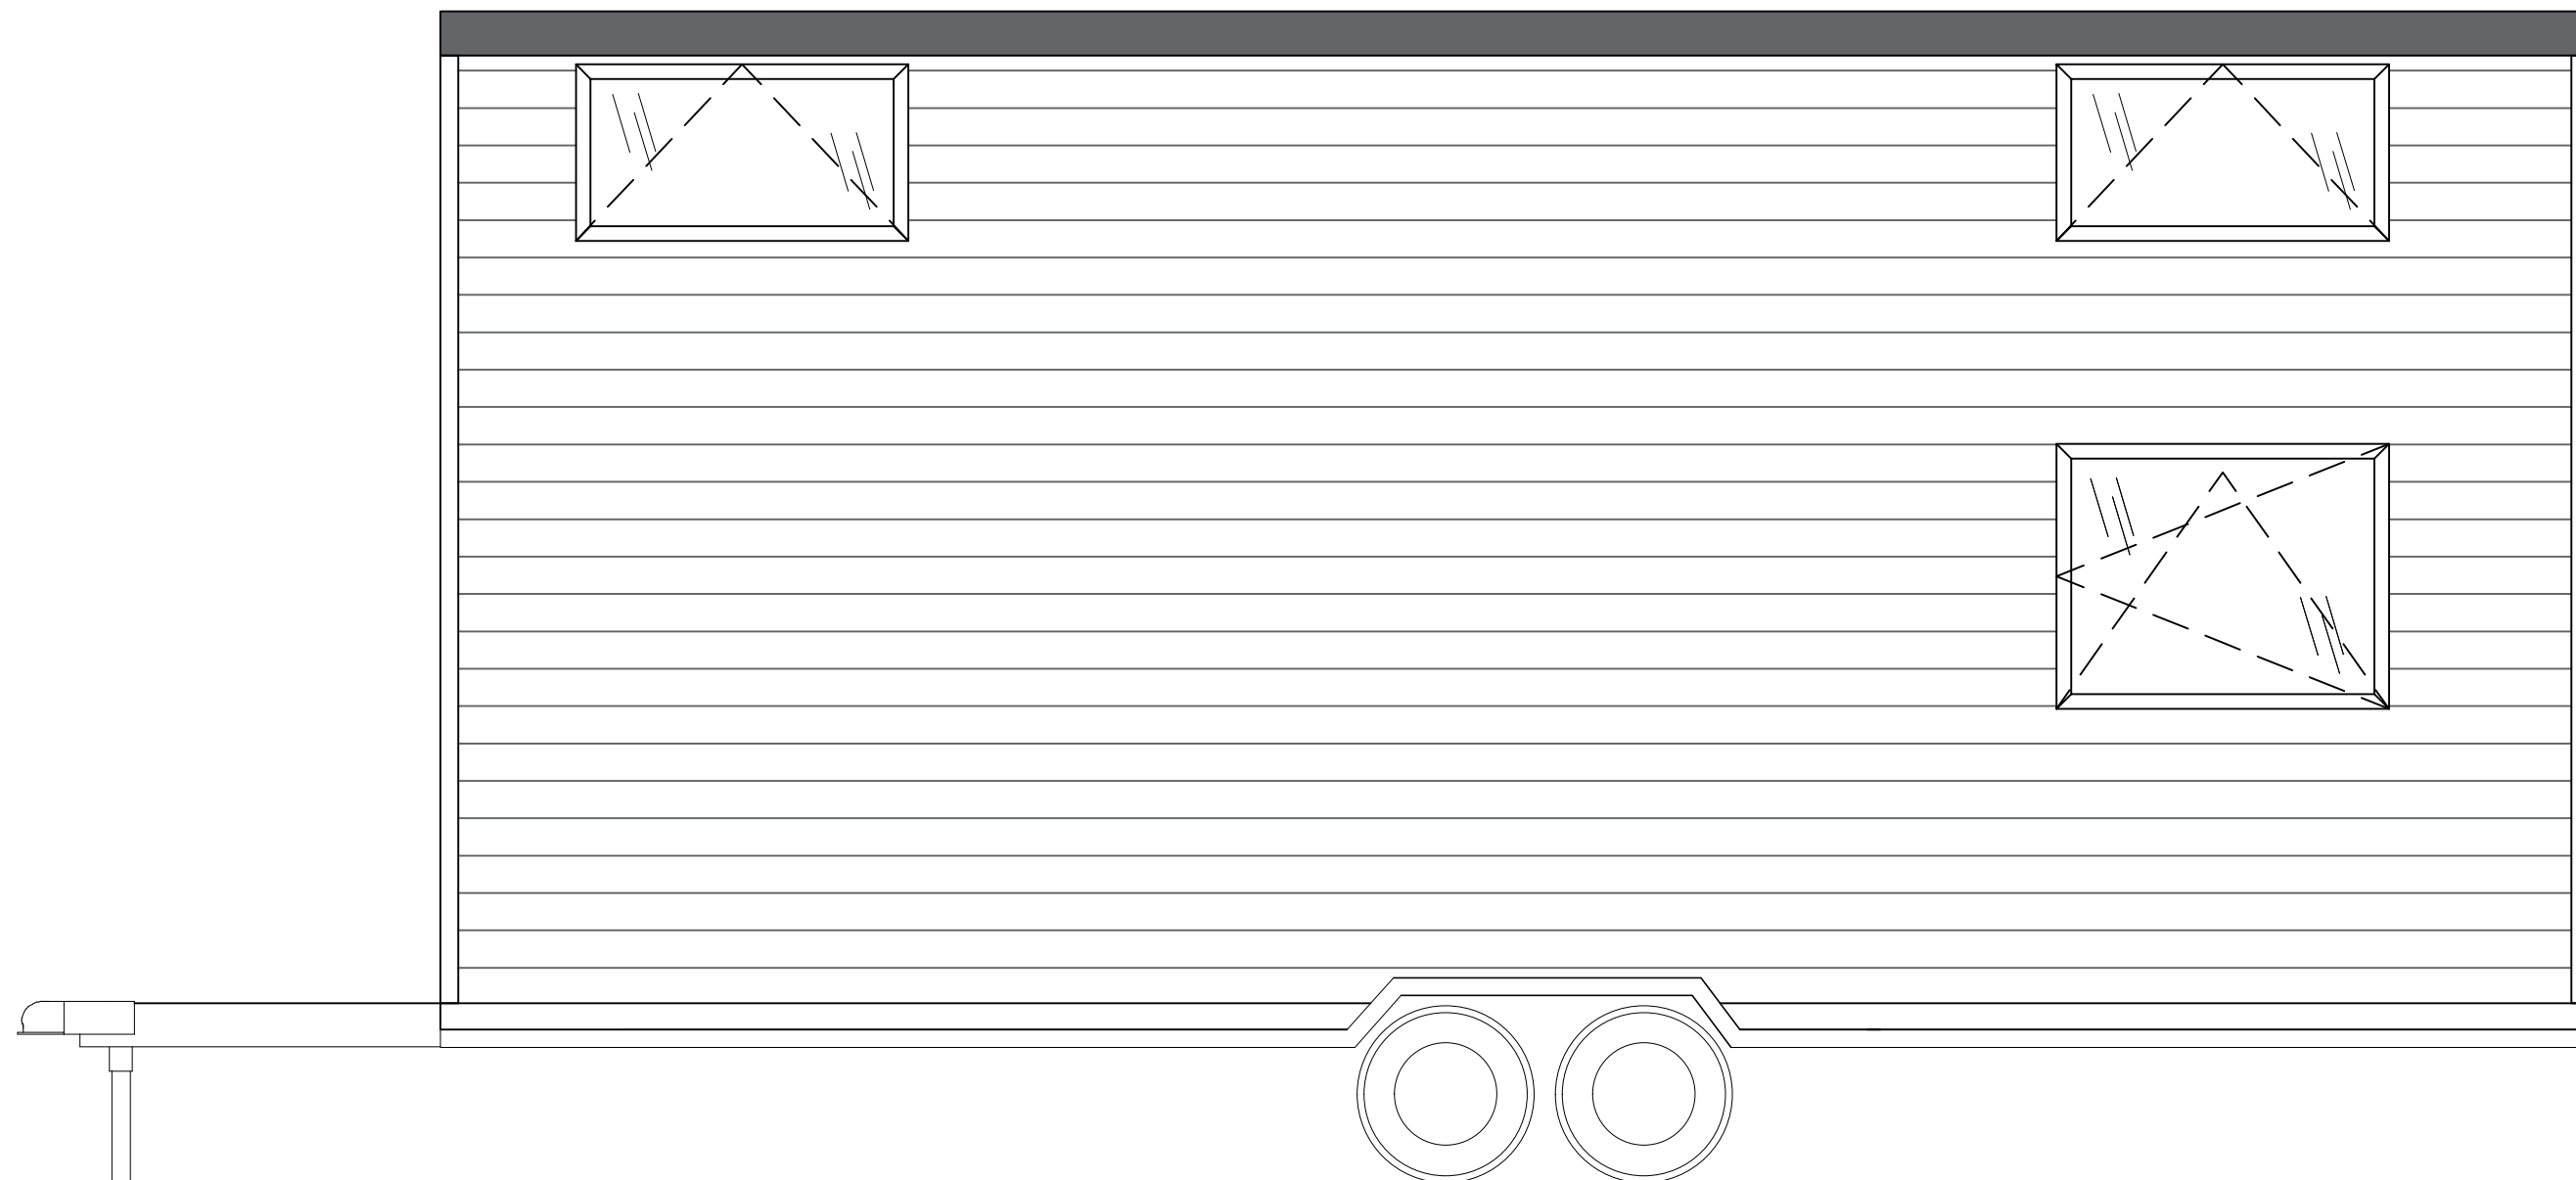

Ausstattungsliste Porto 320

Trailer
 Großes Badezimmer
 Isolierung – Metisse
 Außenfassade – Fichte
 PVC-Fenster
 Doppelflügeltür 135cm
 Fußboden im Hauptraum-Fichtenholzdielen
 Fußboden im Badezimmer – PVC
 2 große Schlafebenen
 LED Beleuchtung + dekorative Lampe

TEMAT:	PORTO TINY HOUSE	RYS. A
TYTUŁ:	FLOOR PLAN	SKALA 1:33
	AURORA COMPANY	TH 320 DATA 02.23

roof window – NO
okno dachowe – NIE

TEMAT:	PORTO TINY HOUSE	RYS. B
TYTUŁ:	LOFT PLAN	SCALE 1:33
 AURORA COMPANY	TH 320	DATA 02.23

TEMAT:	PORTO TINY HOUSE	RYS. 8
TYTUŁ:	ELEWACJA ŚCIANA A	SKALA 1:33
 AURORA COMPANY	TH 320	DATA 02.23

TEMAT:	PORTO TINY HOUSE	RYS. 9
TYTUŁ:	ELEWACJA ŚCIANA C	SKALA 1:33
 AURORA COMPANY	TH 320	DATA 02.23

TEMAT:	PORTO TINY HOUSE	RYS. 10
TYTUŁ:	ELEWACJA ŚCIANA B i D	SKALA 1:33
	AURORA COMPANY	TH 320
		DATA 02.23