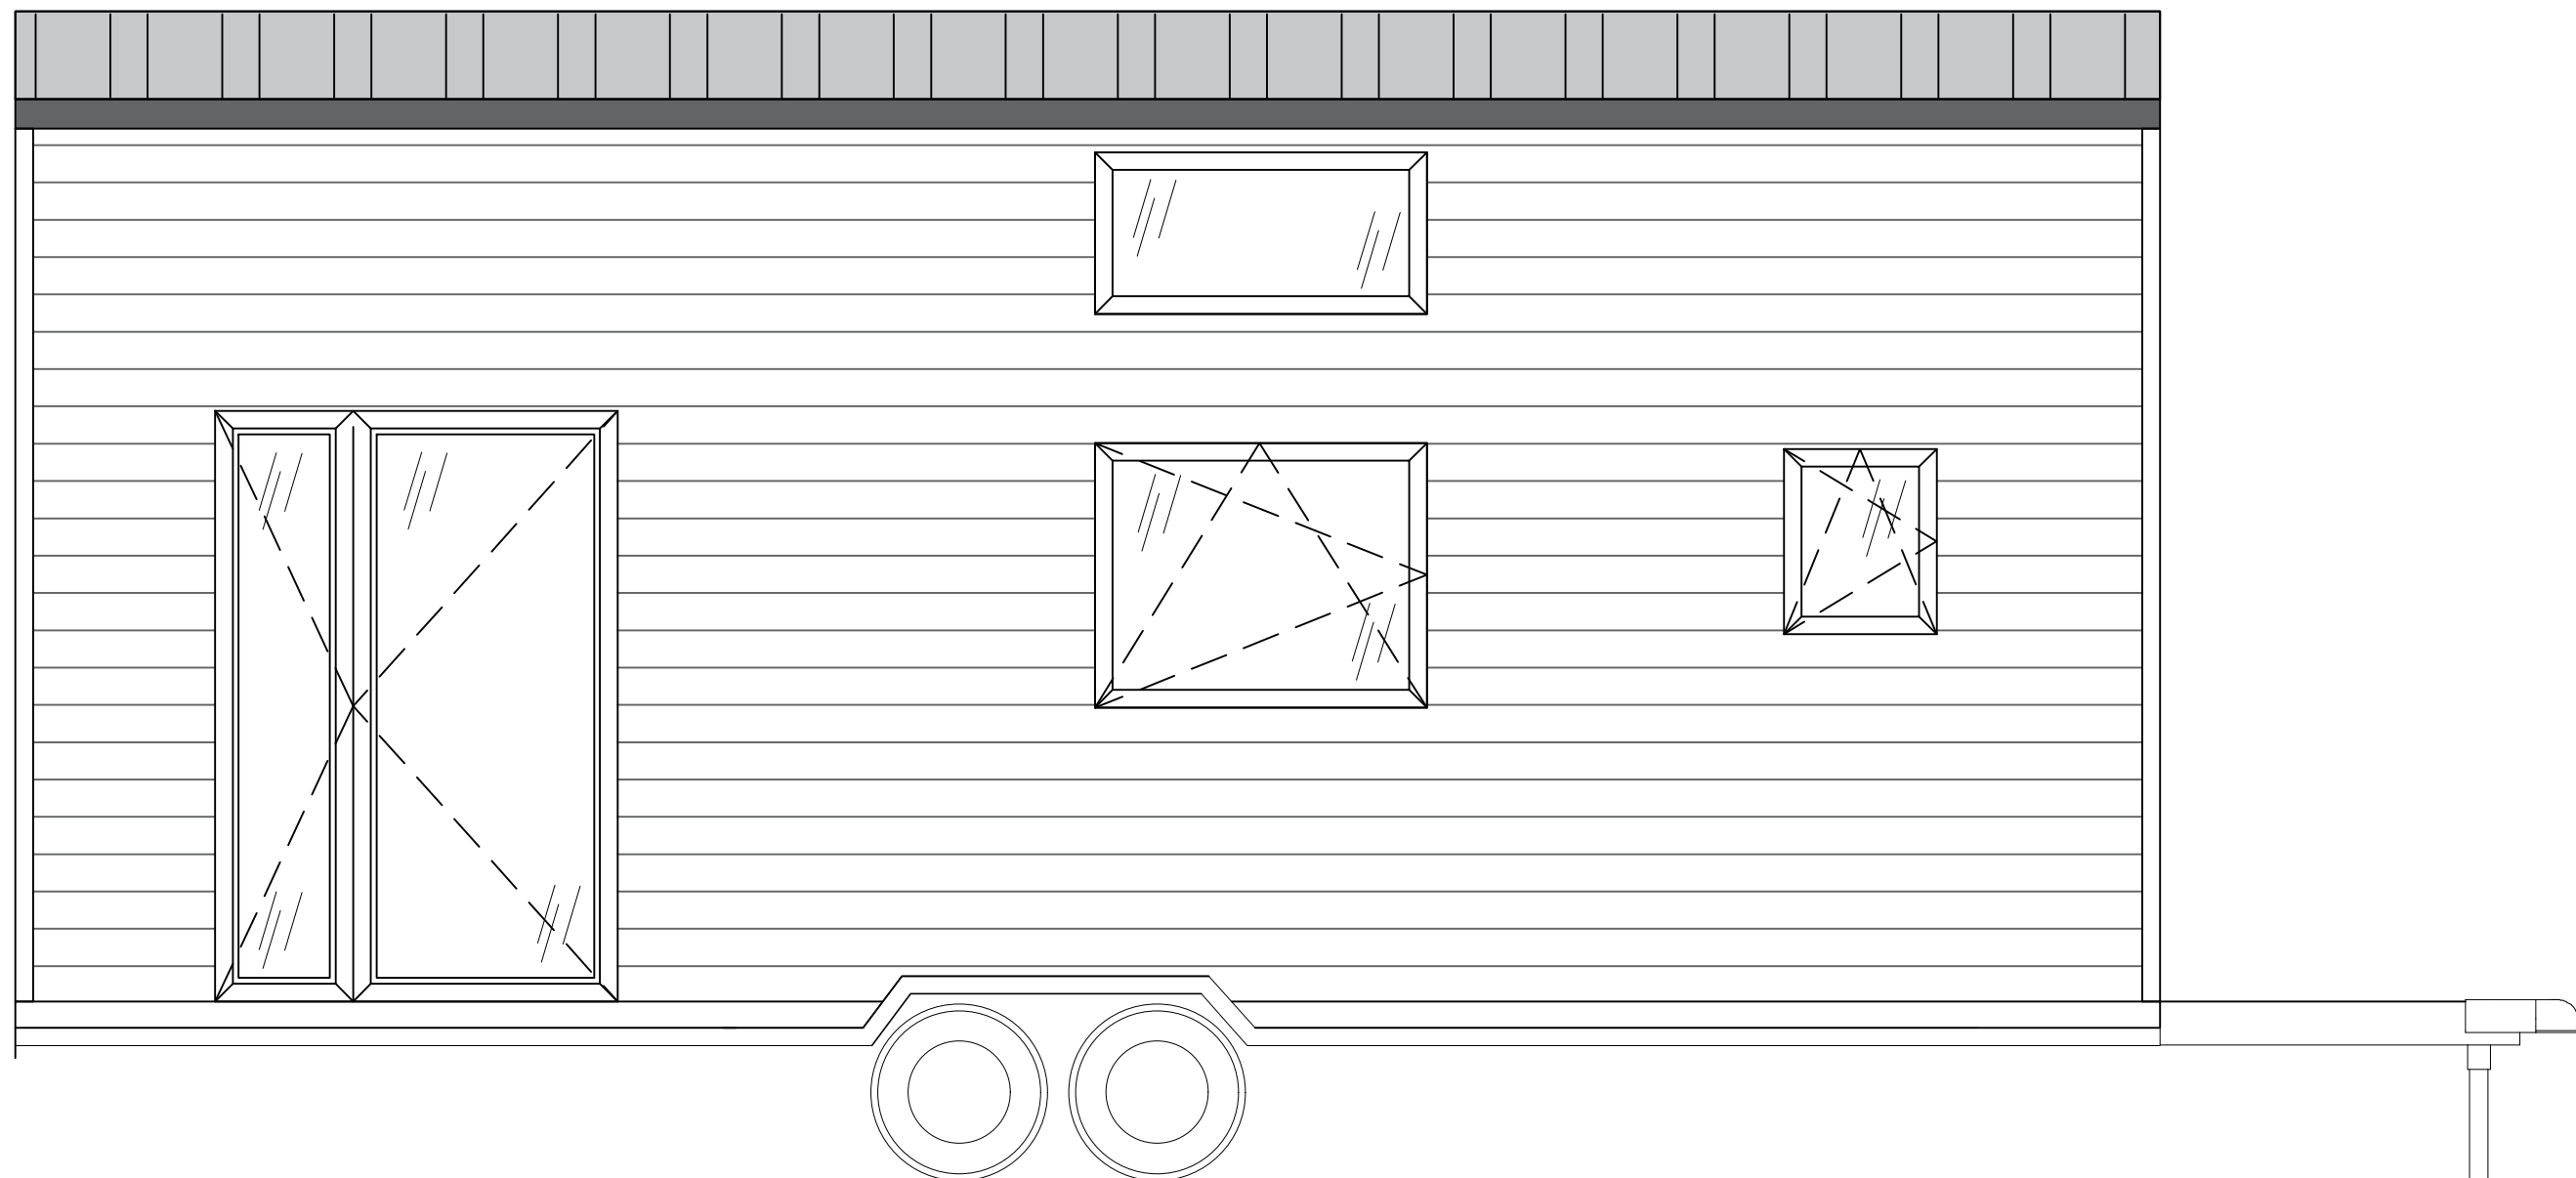

Ausstattungsliste Porto 320

Trailer
 Großes Badezimmer
 Isolierung – Metisse
 Außenfassade – Fichte
 PVC-Fenster
 Doppelflügeltür 135cm
 Fußboden im Hauptraum-Fichtenholzdielen
 Fußboden im Badezimmer – PVC
 2 große Schlafebenen
 LED Beleuchtung + dekorative Lampe

Schlafbereich (Über dem Badezimmer):

Schutzbarriere mit Muster

Schlafbereich (Über der Eingangstür):

Offenes Bücherregal – klein

Heizungsart:

Klimaanlage (Heizen/Kühlen)
 Infrarot Heizspiegel

Extras:

8 x Stabilisierungsstützen
 Hausaufstellung

TEMAT:	PORTO TINY HOUSE	RYS. 8
TYTUŁ:	ELEWACJA ŚCIANA A	SKALA 1:33
 AURORA COMPANY	TH 320	DATA 02.23

TEMAT:	PORTO TINY HOUSE	RYS. 9
TYTUŁ:	ELEWACJA ŚCIANA C	SKALA 1:33
 AURORA COMPANY	TH 320	DATA 02.23

TEMAT:	PORTO TINY HOUSE	RYS. 10
TYTUŁ:	ELEWACJA ŚCIANA B i D	SKALA 1:33
	AURORA COMPANY	TH 320
		DATA 02.23