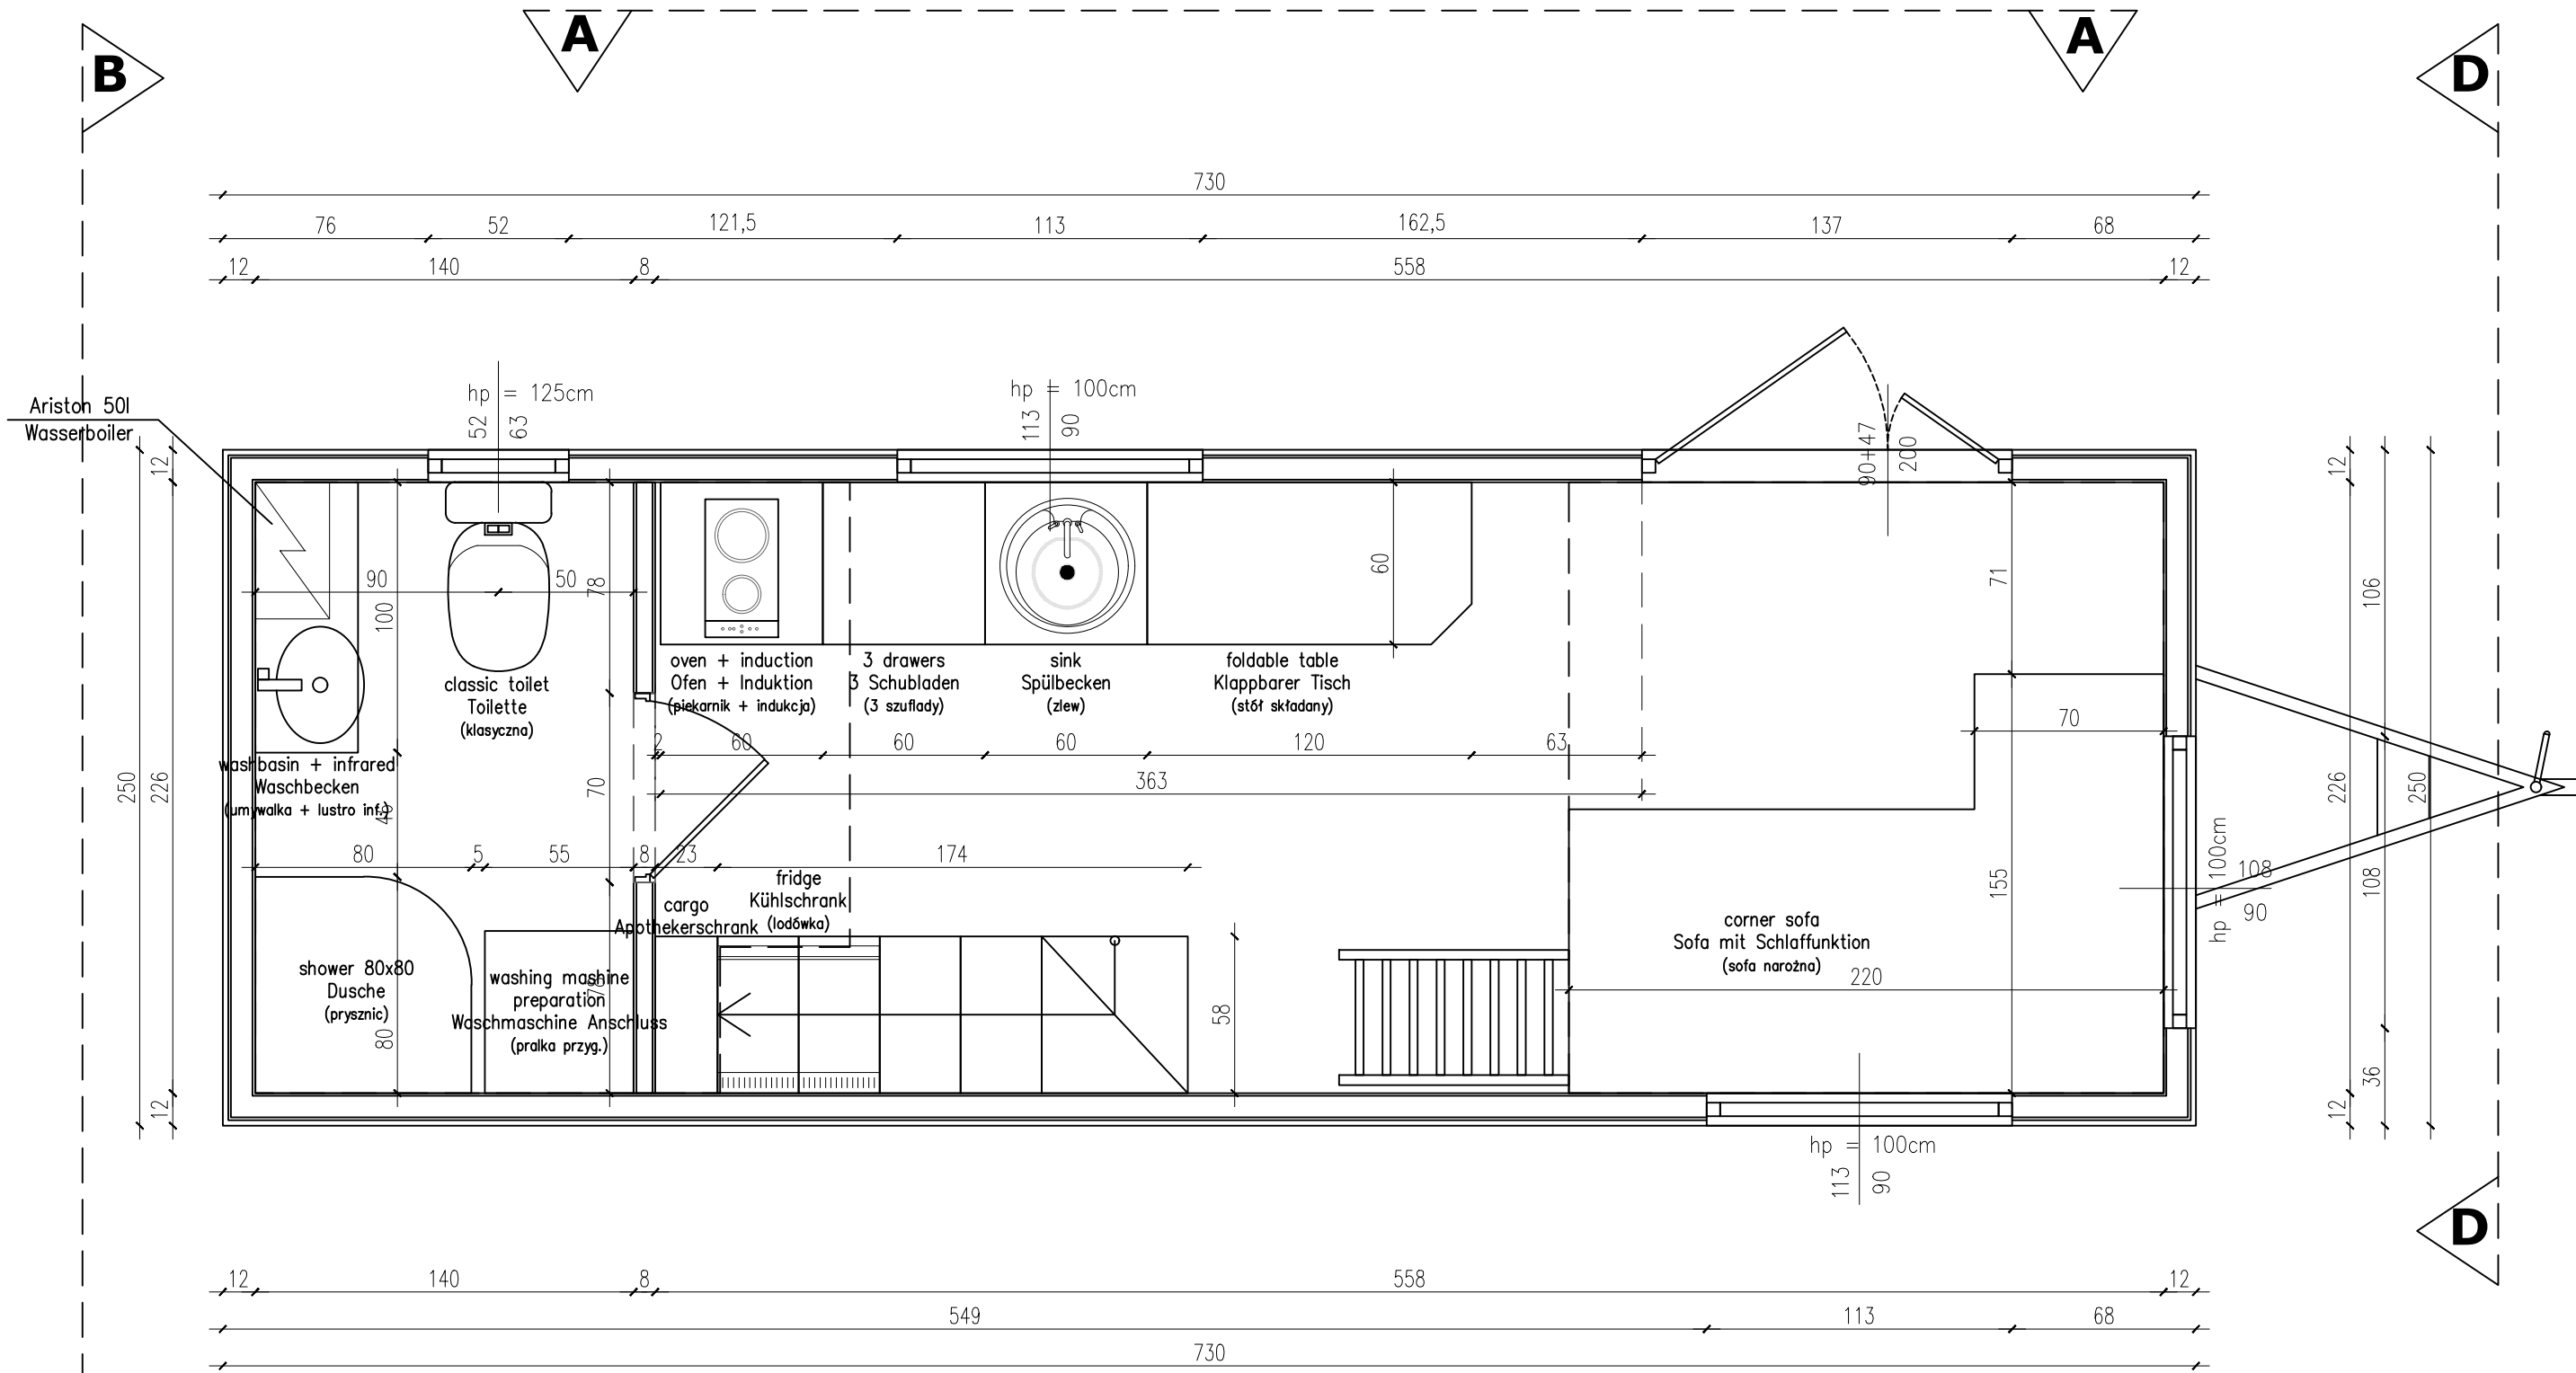

budka na dyszlu – NIE
appliance shed – NO
Stauraum auf der Deichsel – NEIN

DRZWI DO ŁAZIENKI ROZWERNE – 60tki
OTWÓR 70cm szerokości W ŚWIETLE!

TEMAT:	PORTO TINY HOUSE	RYS. A
TYTUŁ:	FLOOR PLAN	SKALA 1:33
		TH 318 DATA 02.23