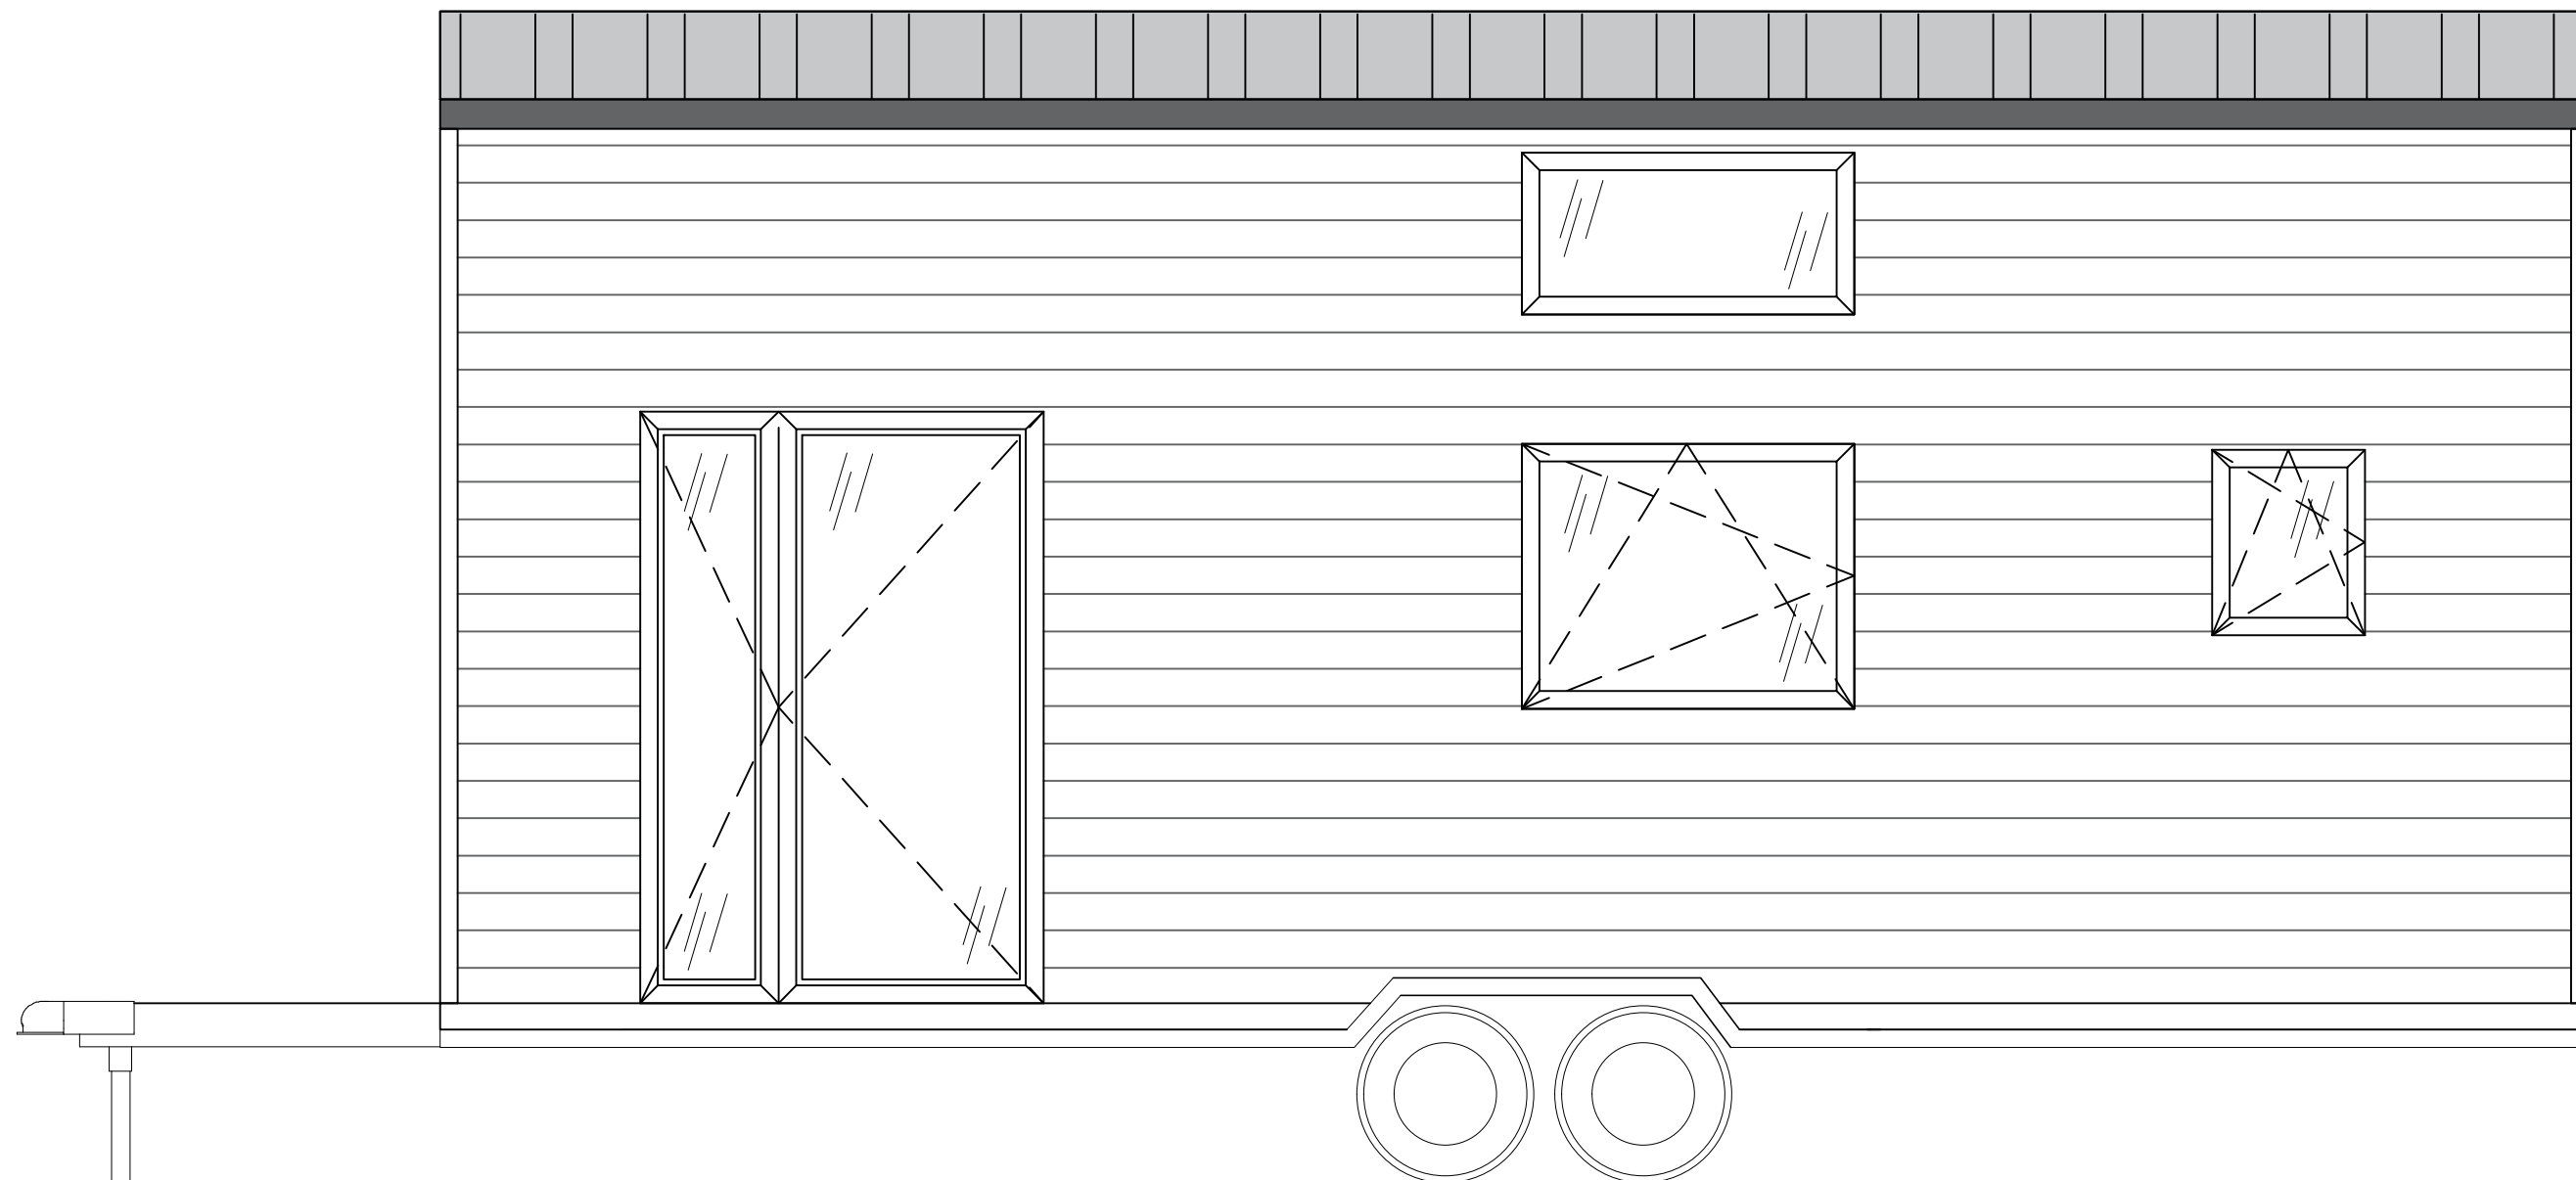

Ausstattungsliste Porto 318

Trailer
 Großes Badezimmer
 Isolierung – Metisse
 Außenfassade – Fichte
 PVC-Fenster
 Doppelflügeltür 135cm
 Fußboden im Hauptraum-Fichtenholzdielen
 Fußboden im Badezimmer – PVC
 2 große Schlafebenen
 LED Beleuchtung + dekorative Lampe

TEMAT:	PORTO TINY HOUSE	RYS. A
TYTUŁ:	FLOOR PLAN	SKALA 1:33
		TH 318 DATA 02.23

roof window – NO
 okno dachowe – NIE

TEMAT:	PORTO TINY HOUSE	RYS. B
TYTUŁ:	LOFT PLAN	SCALE 1:33
 AURORA COMPANY	TH 318	DATA 02.23

TEMAT:	PORTO TINY HOUSE	RYS. 8
TYTUŁ:	ELEWACJA ŚCIANA A	SKALA 1:33
 AURORA COMPANY	TH 318	DATA 02.23

TEMAT:	PORTO TINY HOUSE	RYS. 9
TYTUŁ:	ELEWACJA ŚCIANA C	SKALA 1:33
 AURORA COMPANY	TH 318	DATA 02.23

TEMAT:	PORTO TINY HOUSE	RYS. 10
TYTUŁ:	ELEWACJA ŚCIANA B i D	SKALA 1:33
 AURORA COMPANY	TH 318	DATA 02.23