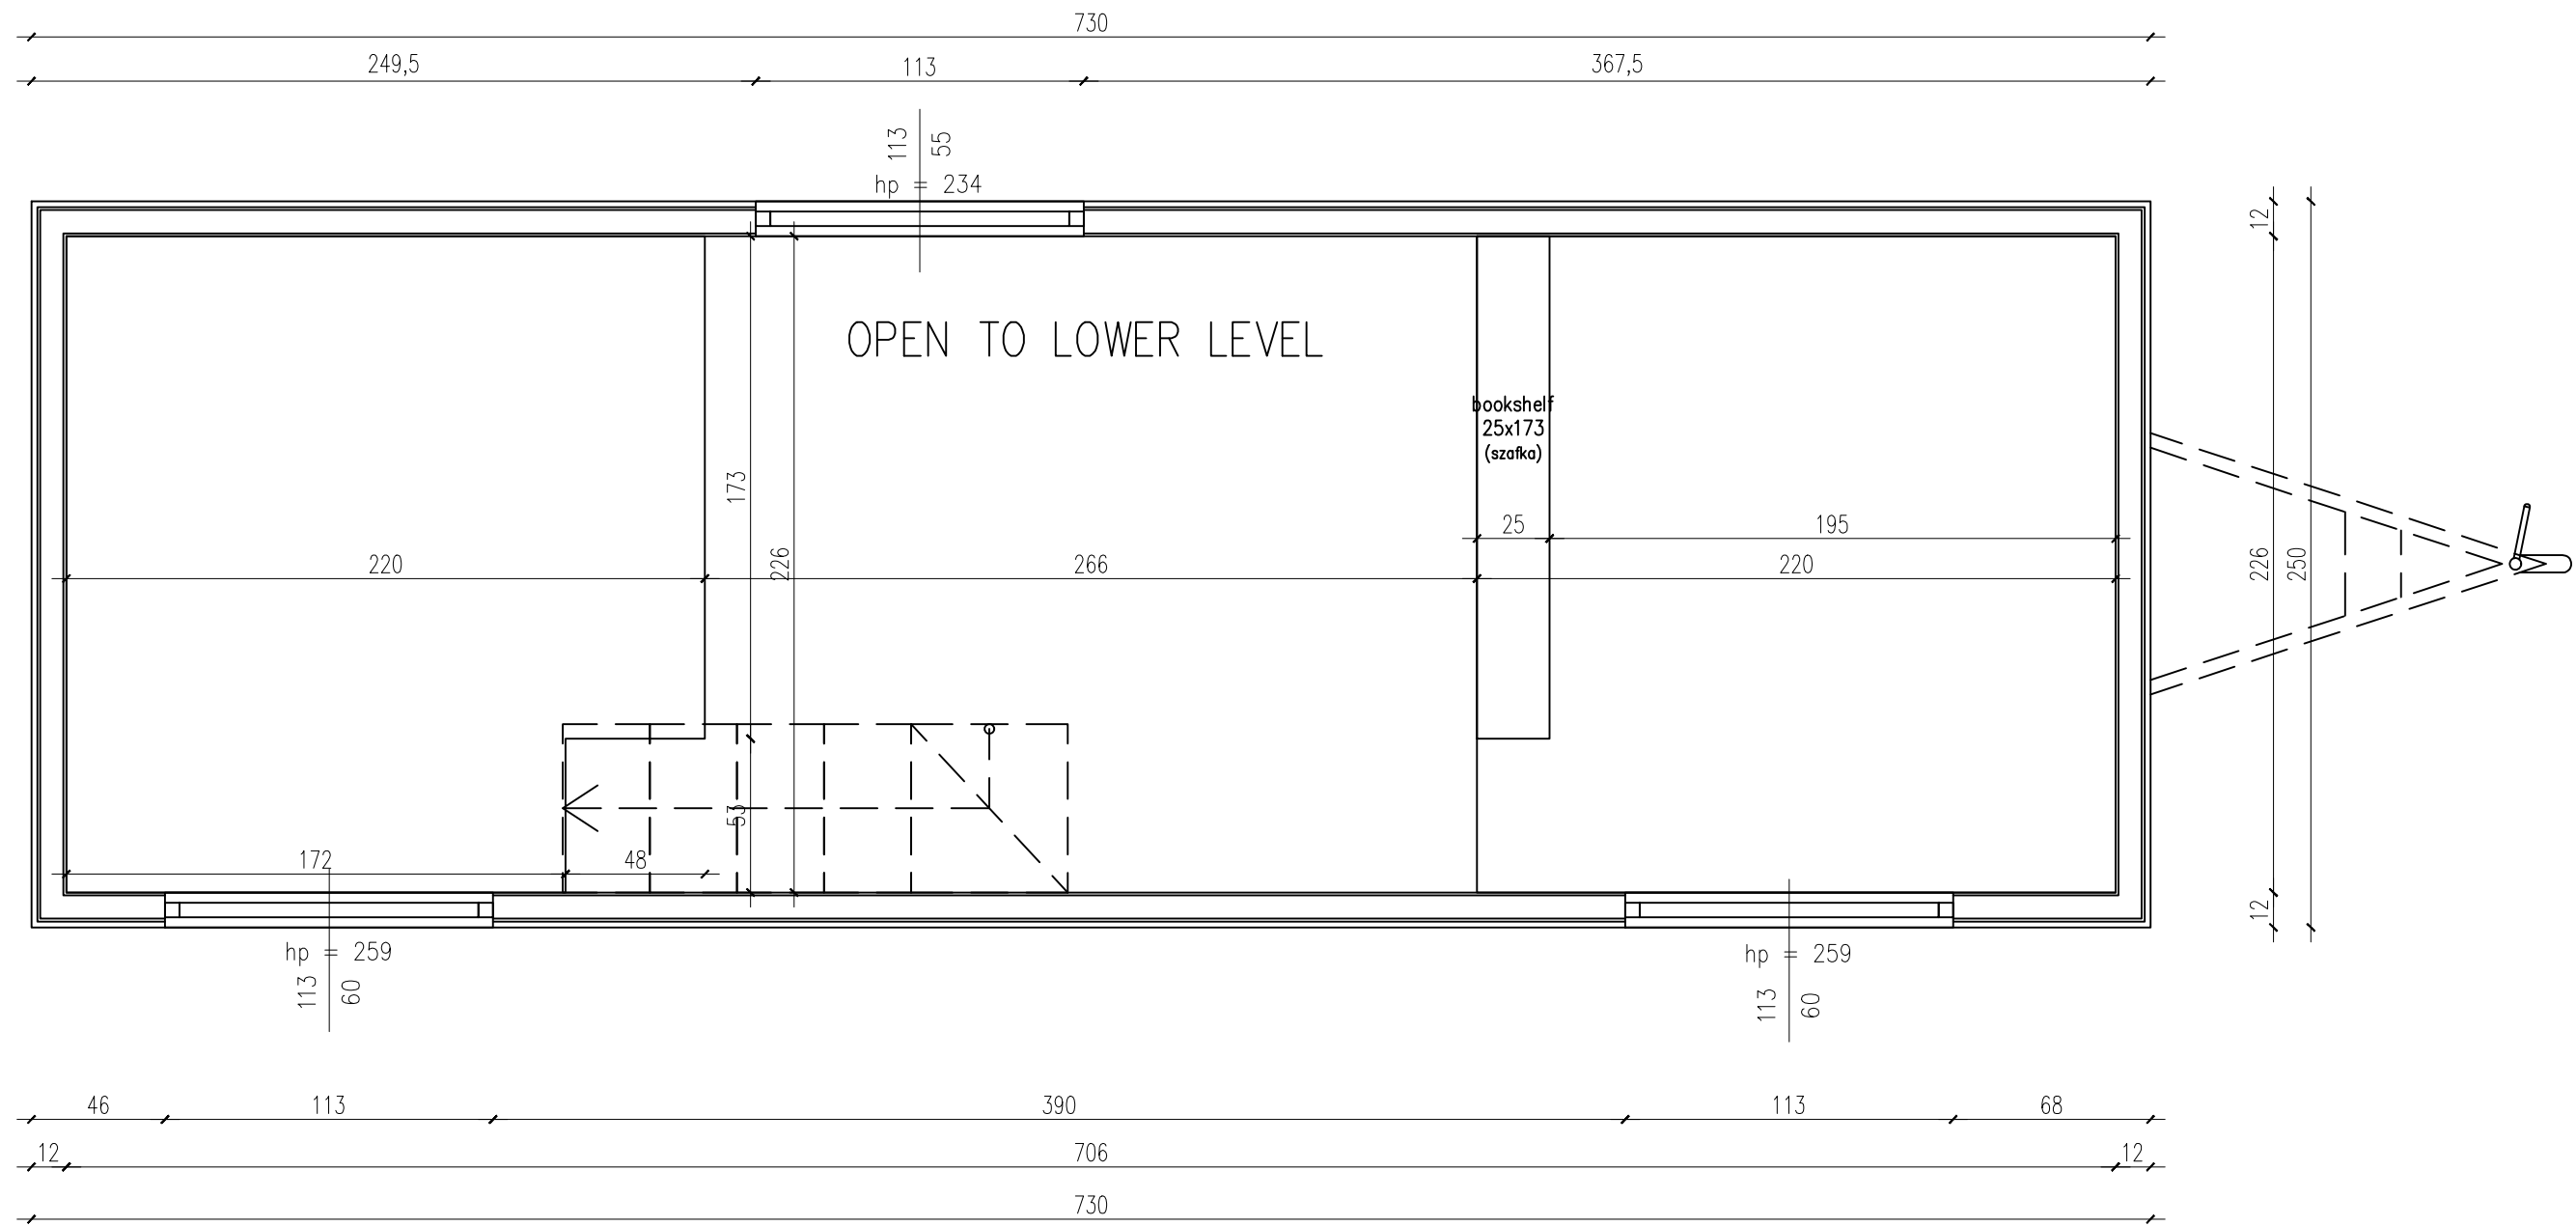

TEMAT:	PORTO TINY HOUSE	RYS. A
TYTUŁ:	FLOOR PLAN	SKALA 1:33
		TH 318 DATA 02.23

roof window – NO
 okno dachowe – NIE

TEMAT:	PORTO TINY HOUSE	RYS. B
TYTUŁ:	LOFT PLAN	SCALE 1:33
 AURORA COMPANY	TH 318	DATA 02.23

TEMAT:	PORTO TINY HOUSE	RYS. 8
TYTUŁ:	ELEWACJA ŚCIANA A	SKALA 1:33
 AURORA COMPANY	TH 318	DATA 02.23

TEMAT:	PORTO TINY HOUSE	RYS. 9
TYTUŁ:	ELEWACJA ŚCIANA C	SKALA 1:33
 AURORA COMPANY	TH 318	DATA 02.23

TEMAT:	PORTO TINY HOUSE	RYS. 10
TYTUŁ:	ELEWACJA ŚCIANA B i D	SKALA 1:33
 AURORA COMPANY	TH 318	DATA 02.23