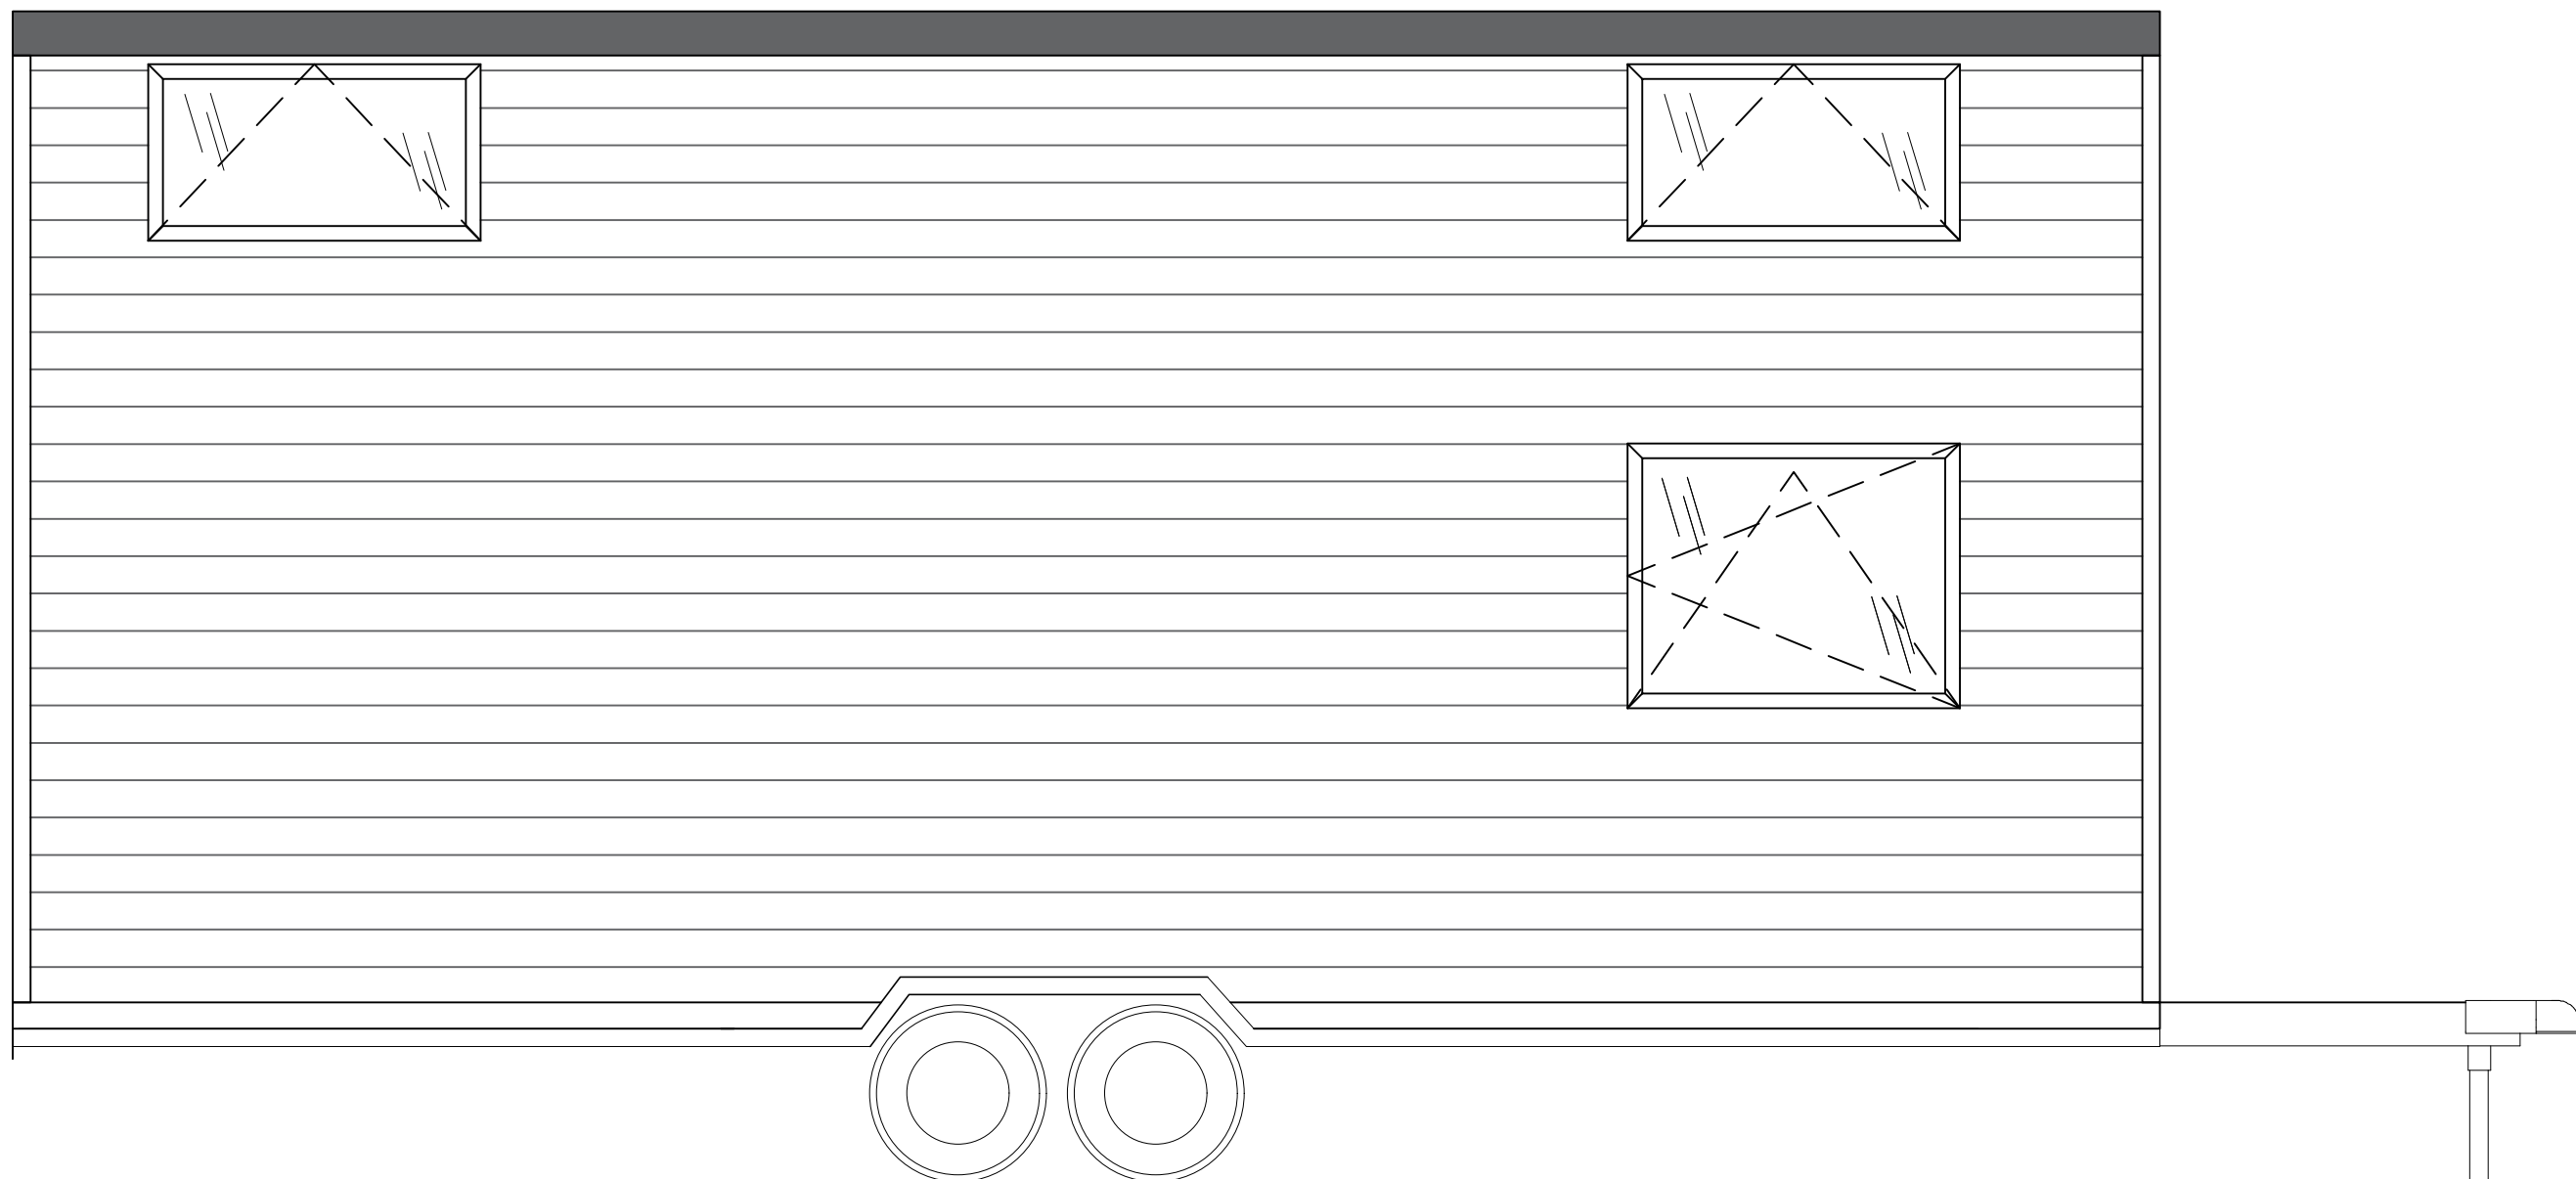

Ausstattungsliste Porto 318

Trailer
 Großes Badezimmer
 Isolierung – Metisse
 Außenfassade – Fichte
 PVC-Fenster
 Doppelflügeltür 135cm
 Fußboden im Hauptraum-Fichtenholzdielen
 Fußboden im Badezimmer – PVC
 2 große Schlafebenen
 LED Beleuchtung + dekorative Lampe

TEMAT:	PORTO TINY HOUSE	RYS. A
TYTUŁ:	FLOOR PLAN	SKALA 1:33
		TH 318 DATA 02.23

roof window – NO
 okno dachowe – NIE

TEMAT:	PORTO TINY HOUSE	RYS. B
TYTUŁ:	LOFT PLAN	SCALE 1:33
 AURORA COMPANY	TH 318	DATA 02.23

TEMAT:	PORTO TINY HOUSE	RYS. 8
TYTUŁ:	ELEWACJA ŚCIANA A	SKALA 1:33
 AURORA COMPANY	TH 318	DATA 02.23

TEMAT:	PORTO TINY HOUSE	RYS. 9
TYTUŁ:	ELEWACJA ŚCIANA C	SKALA 1:33
 AURORA COMPANY	TH 318	DATA 02.23

TEMAT:	PORTO TINY HOUSE	RYS. 10
TYTUŁ:	ELEWACJA ŚCIANA B i D	SKALA 1:33
 AURORA COMPANY	TH 318	DATA 02.23