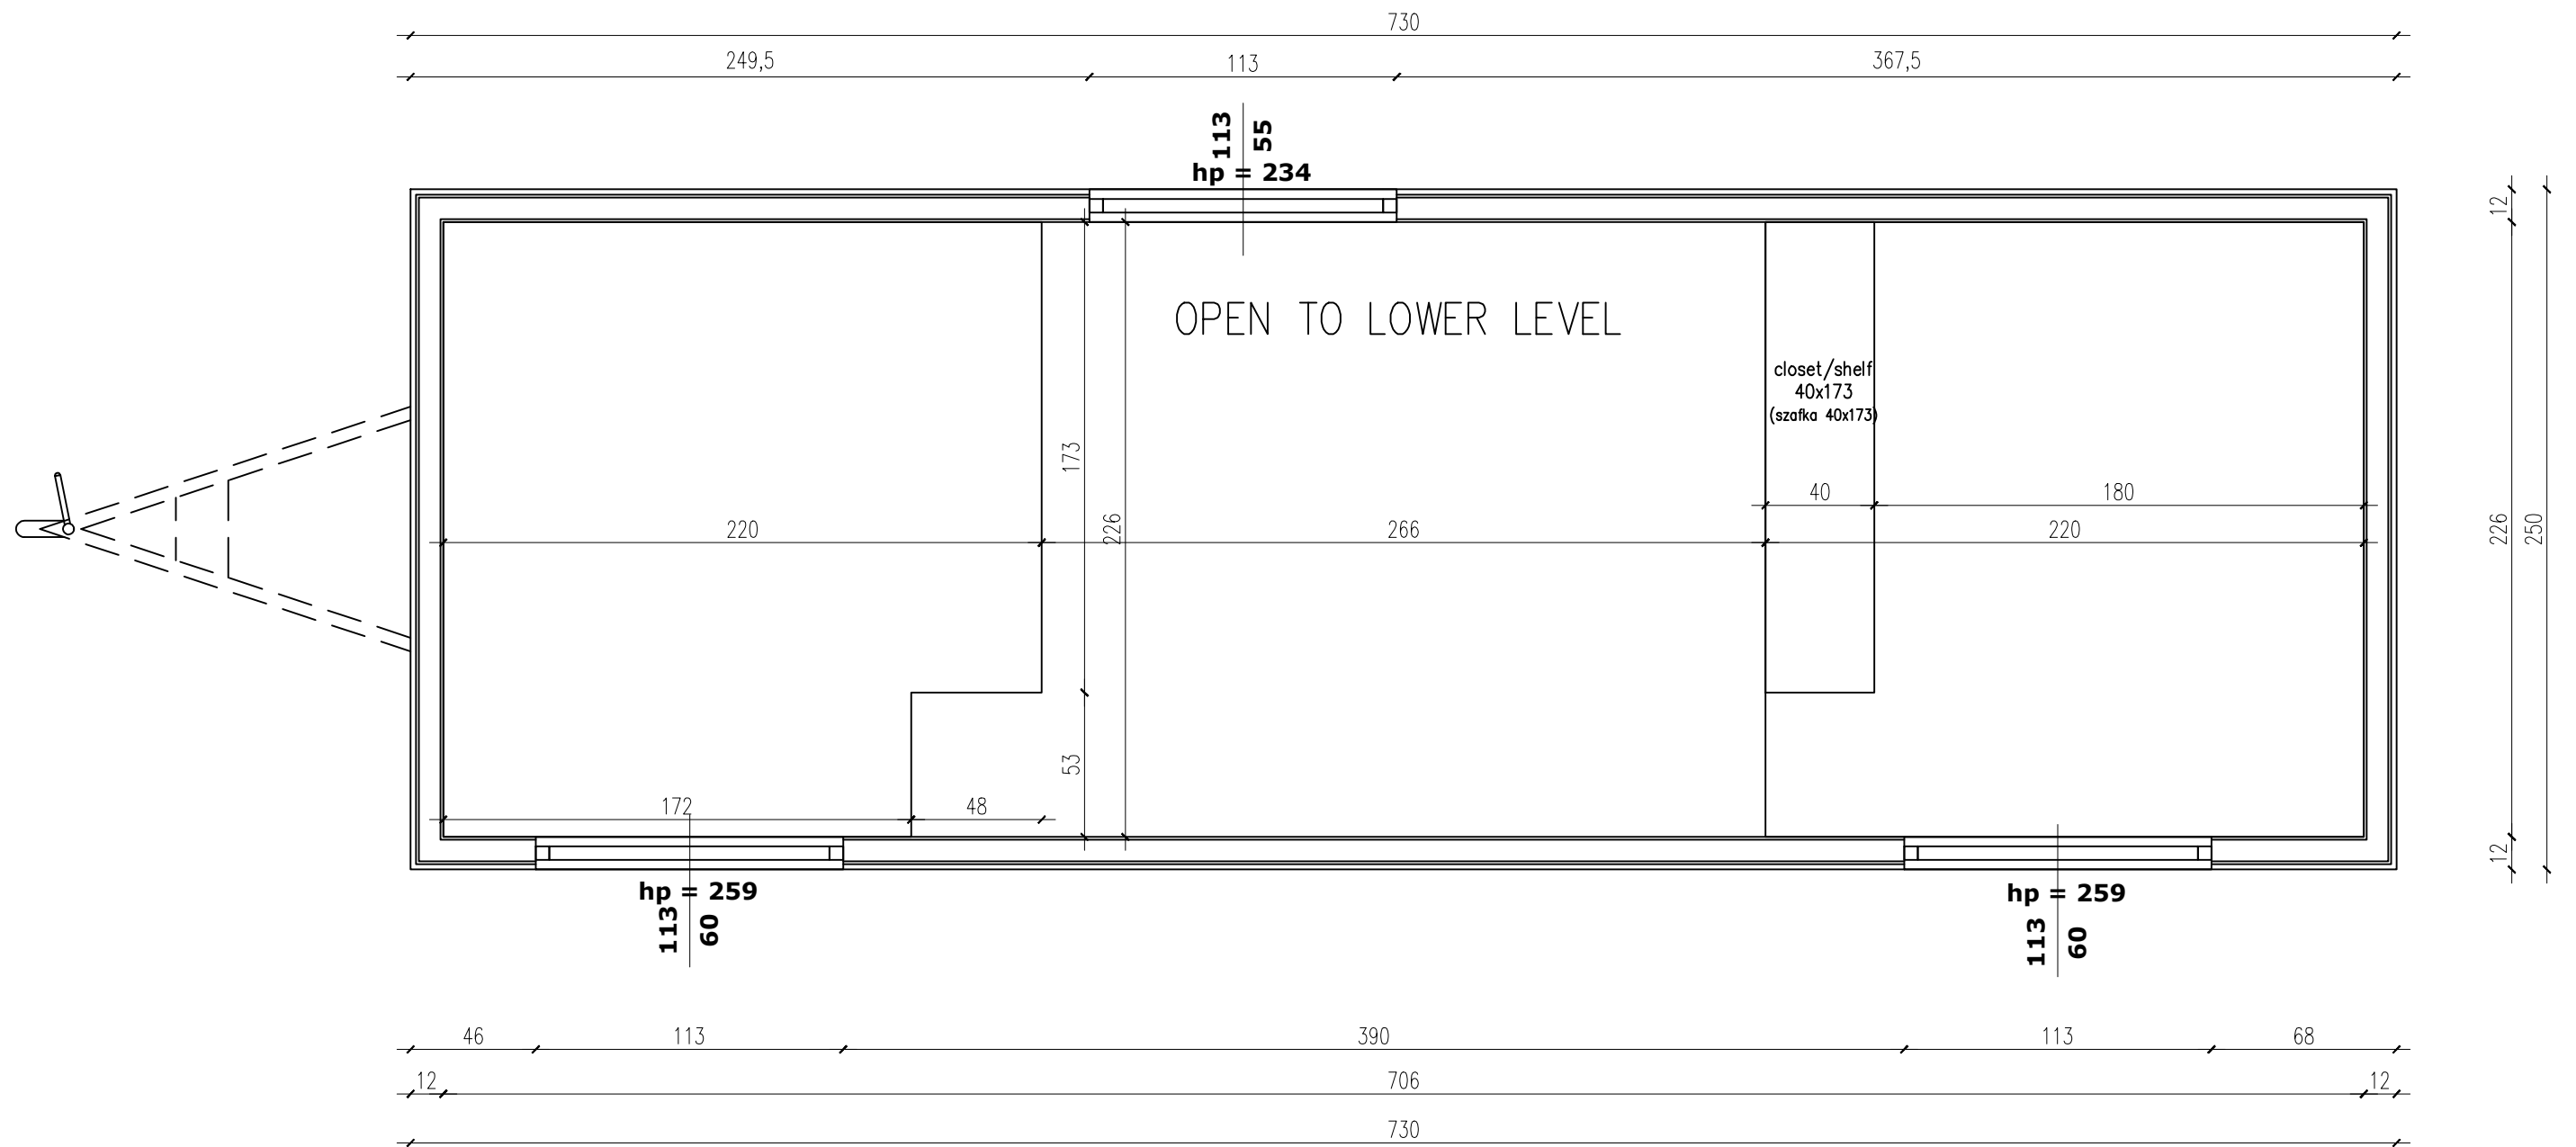

Ausstattungsliste Porto 255

Trailer
 Großes Badezimmer
 Isolierung – Metisse
 Außenfassade – Fichte
 PVC-Fenster
 Doppelflügeltür 135cm
 Fußboden im Hauptraum-Fichtenholzdielen
 Fußboden im Badezimmer – PVC
 2 Schlafebenen
 LED Beleuchtung + dekorative Lampe

TEMAT:	PORTO TINY HOUSE	RYS. A
TYTUŁ:	FLOOR PLAN	SKALA 1:33
 AURORA COMPANY	TH 255	DATA 09.22

TEMAT:	PORTO TINY HOUSE	RYS. B
TYTUŁ:	LOFT PLAN	SCALE 1:33
 AURORA COMPANY	TH 255	DATA 09.22

TEMAT:	PORTO TINY HOUSE	RYS. 8
TYTUŁ:	ELEWACJA ŚCIANA A	SKALA 1:33
 AURORA COMPANY	TH 255	DATA 09.22

TEMAT:	PORTO TINY HOUSE	RYS. 9
TYTUŁ:	ELEWACJA ŚCIANA C	SKALA 1:33
 AURORA COMPANY	TH 255	DATA 09.22

TEMAT:	PORTO TINY HOUSE	RYS. 10
TYTUŁ:	ELEWACJA ŚCIANA B i D	SKALA 1:33
	AURORA COMPANY	TH 255 DATA 09.22