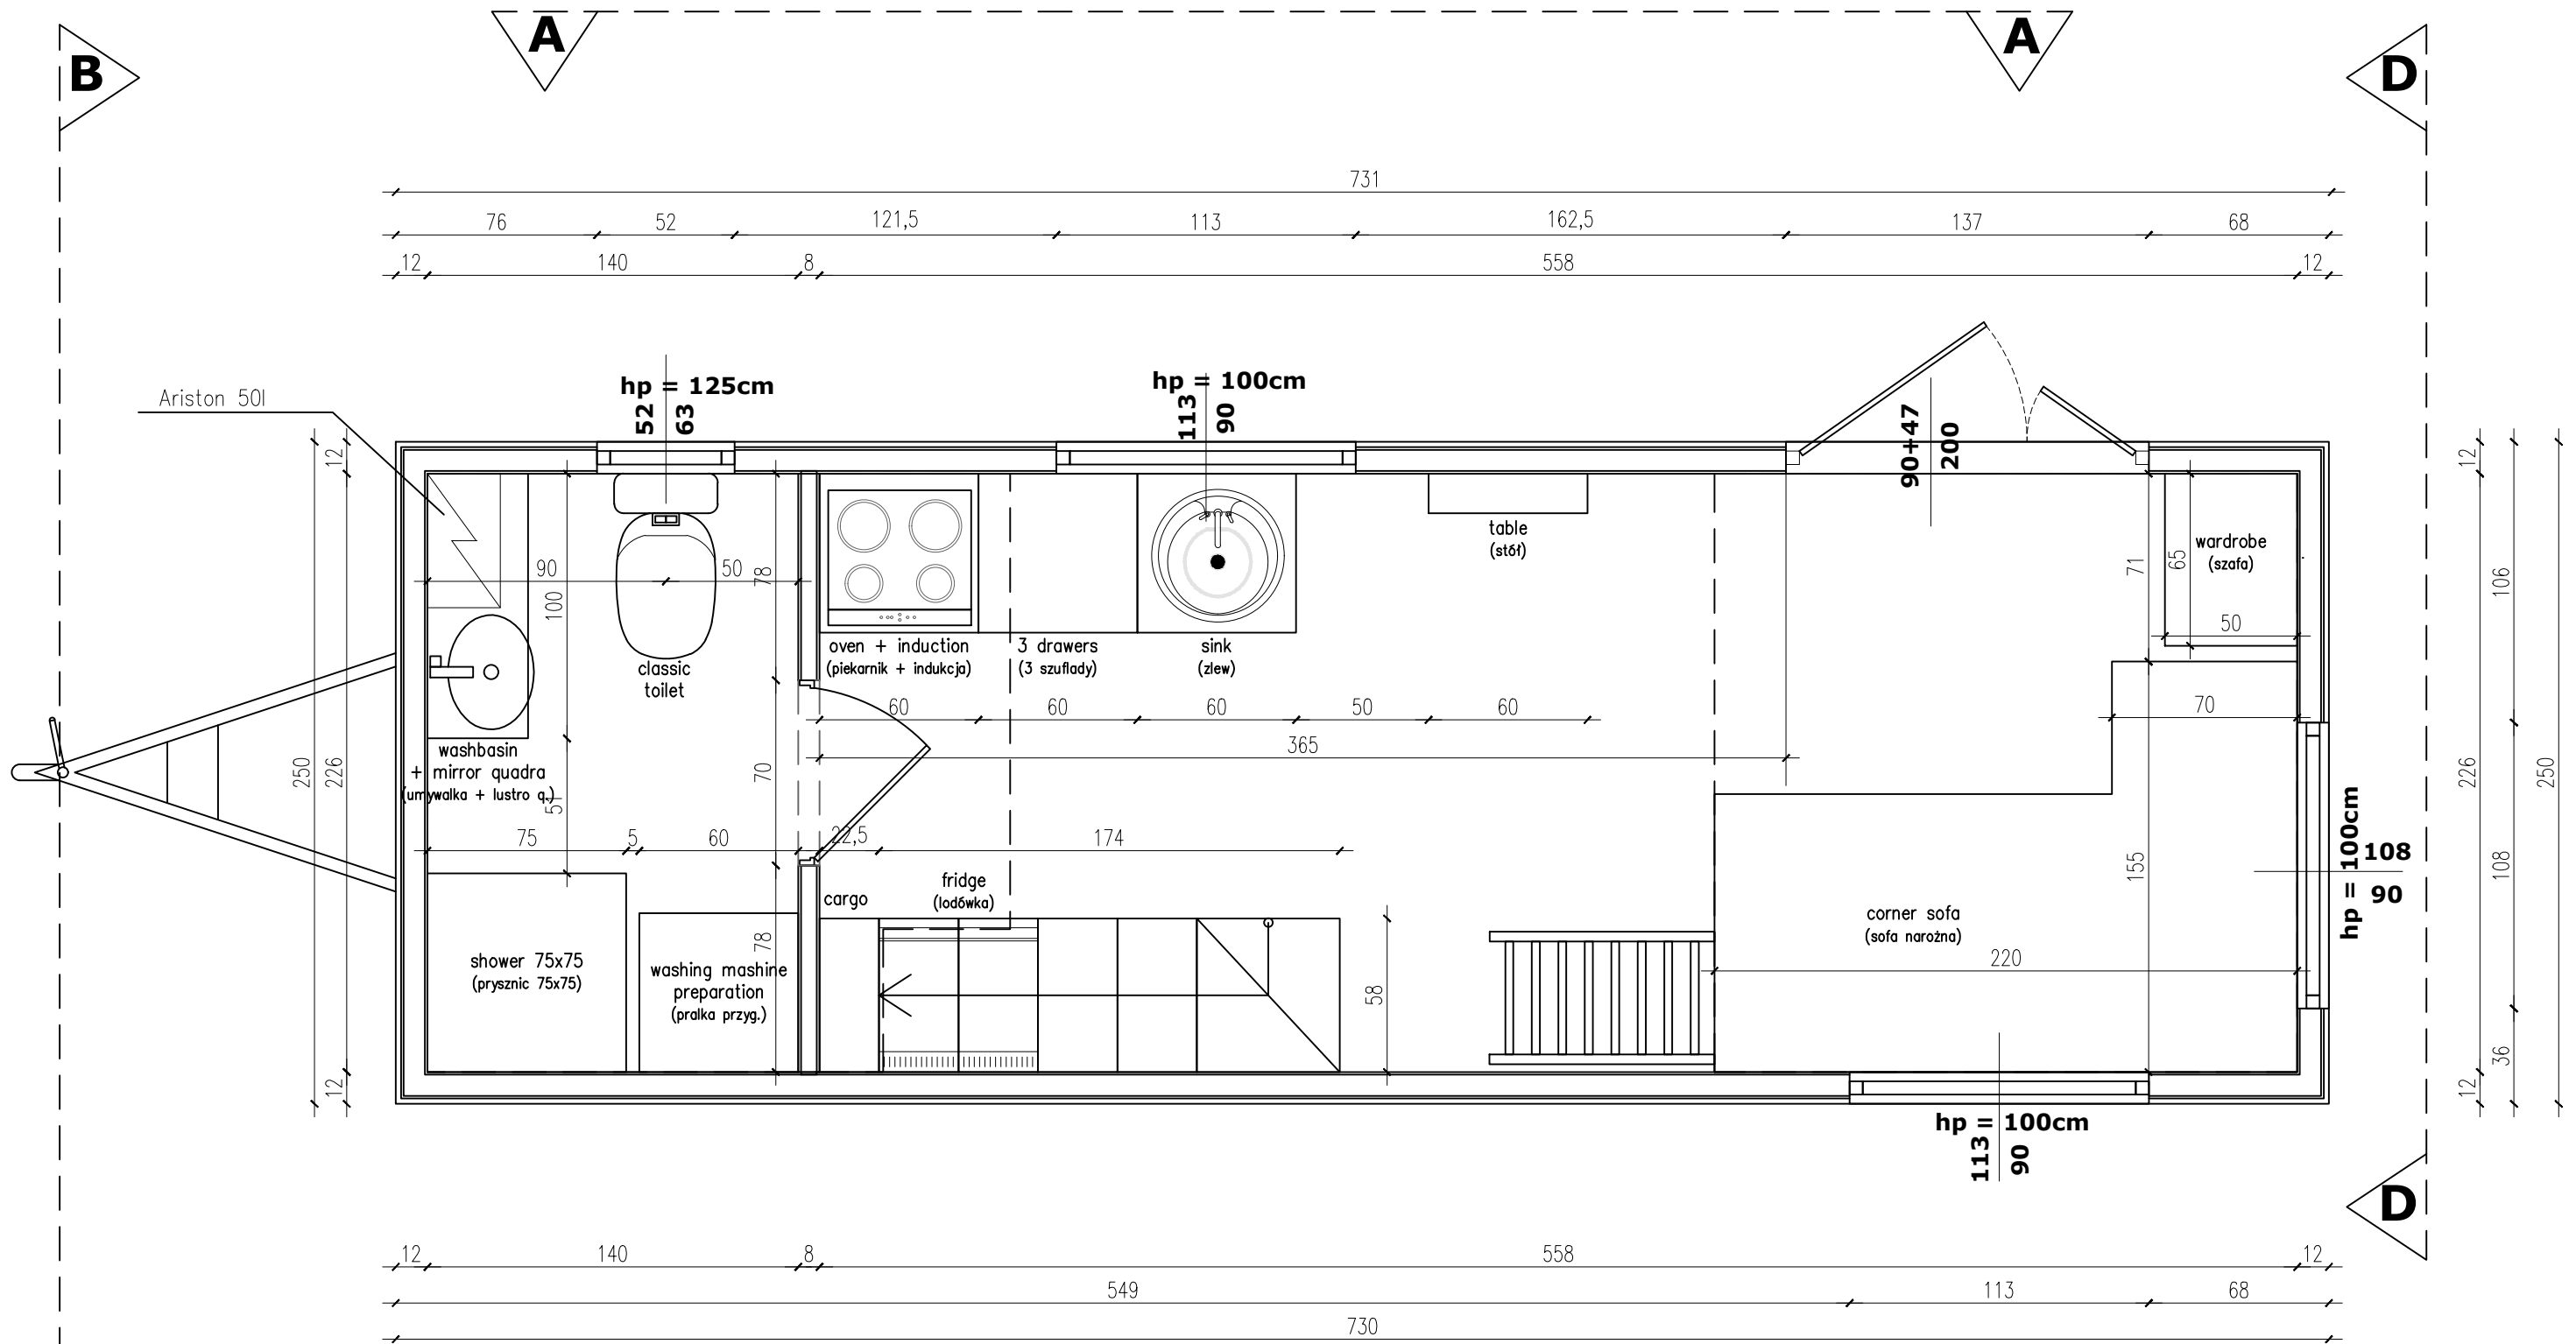

budka na dyszlu – NIE
appliance shed – NO

OTWÓR NA DRZWI ŁAZIENKOWE
SZEROKOŚĆ 70cm!

TEMAT:	PORTO TINY HOUSE	RYS. A
TYTUŁ:	FLOOR PLAN	SKALA 1:33
AURORA COMPANY	TH 255	DATA 09.22