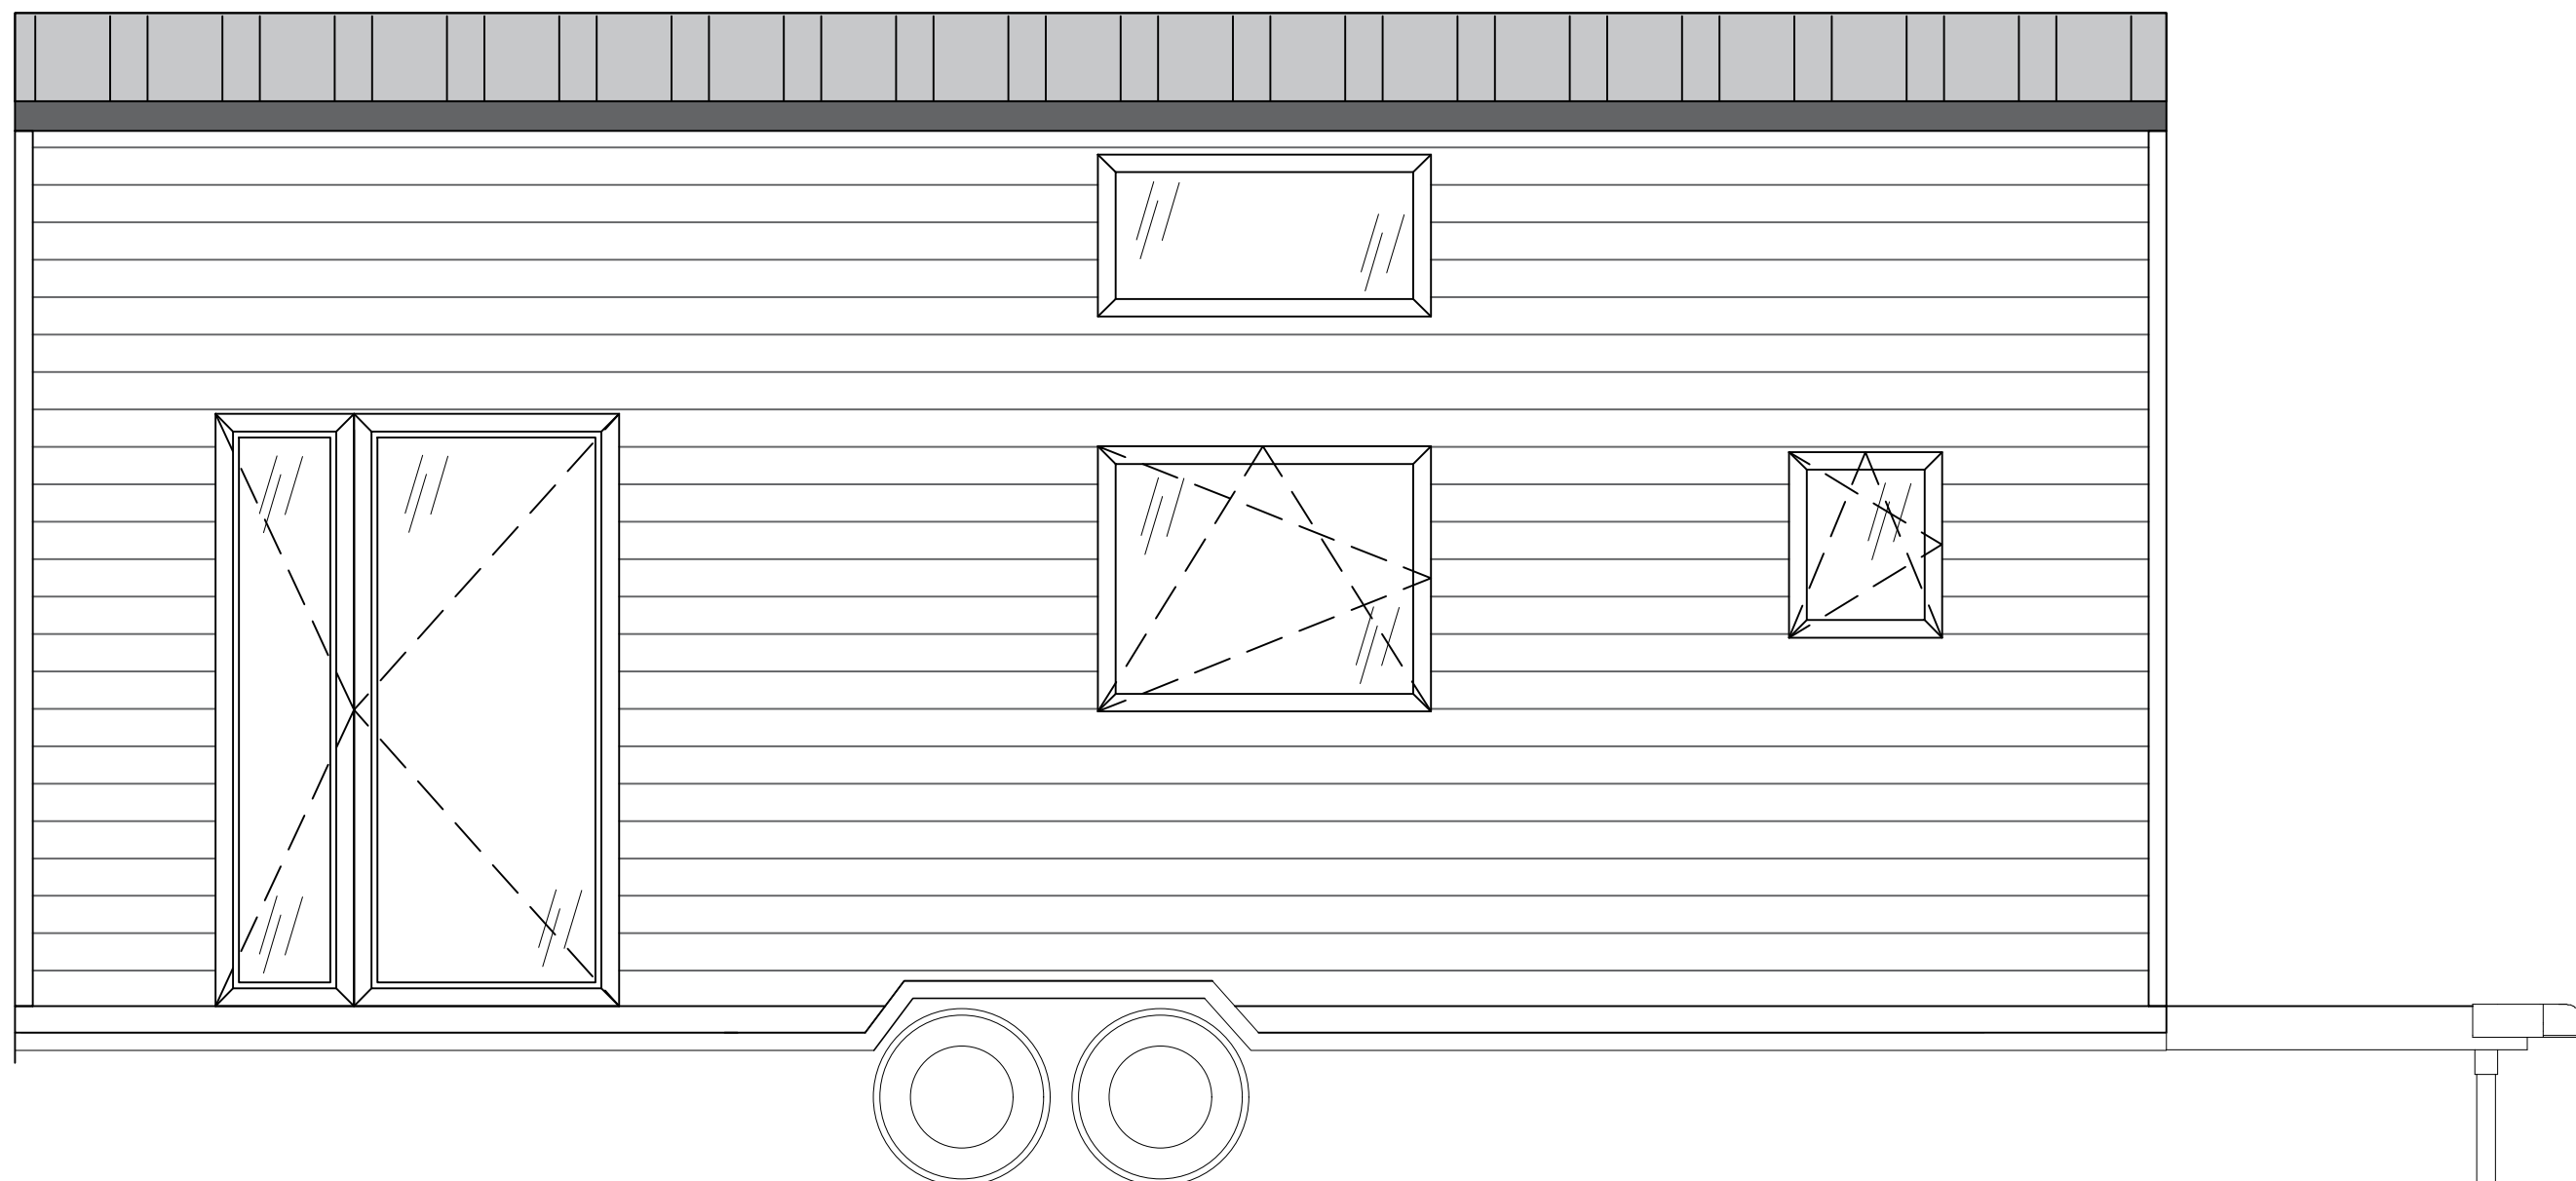

Ausstattungsliste Porto 255

Trailer
 Großes Badezimmer
 Isolierung – Metisse
 Außenfassade – Fichte
 PVC-Fenster
 Doppelflügeltür 135cm
 Fußboden im Hauptraum-Fichtenholzdielen
 Fußboden im Badezimmer – PVC
 2 Schlafebenen
 LED Beleuchtung + dekorative Lampe

Schlafbereich (Über dem Badezimmer):

Schutzbarriere mit Muster

Schlafbereich (Über der Eingangstür):

Offenes Bücherregal – klein

Heizungsart:

Klimaanlage (Heizen/Kühlen)

Extras:

Plissees
 Außentreppen
 8 x Stabilisierungsstützen
 Hausaufstellung

TEMAT:	PORTO TINY HOUSE	RYS. A
TYTUŁ:	FLOOR PLAN	SKALA 1:33
 AURORA COMPANY	TH 255	DATA 09.22

TEMAT:	PORTO TINY HOUSE	RYS. B
TYTUŁ:	LOFT PLAN	SCALE 1:33
 AURORA COMPANY	TH 255	DATA 09.22

TEMAT:	PORTO TINY HOUSE	RYS. 8
TYTUŁ:	ELEWACJA ŚCIANA A	SKALA 1:33
 AURORA COMPANY	TH 255	DATA 09.22

TEMAT:	PORTO TINY HOUSE	RYS. 9
TYTUŁ:	ELEWACJA ŚCIANA C	SKALA 1:33
 AURORA COMPANY	TH 255	DATA 09.22

TEMAT:	PORTO TINY HOUSE	RYS. 10
TYTUŁ:	ELEWACJA ŚCIANA B i D	SKALA 1:33
	AURORA COMPANY	TH 255 DATA 09.22