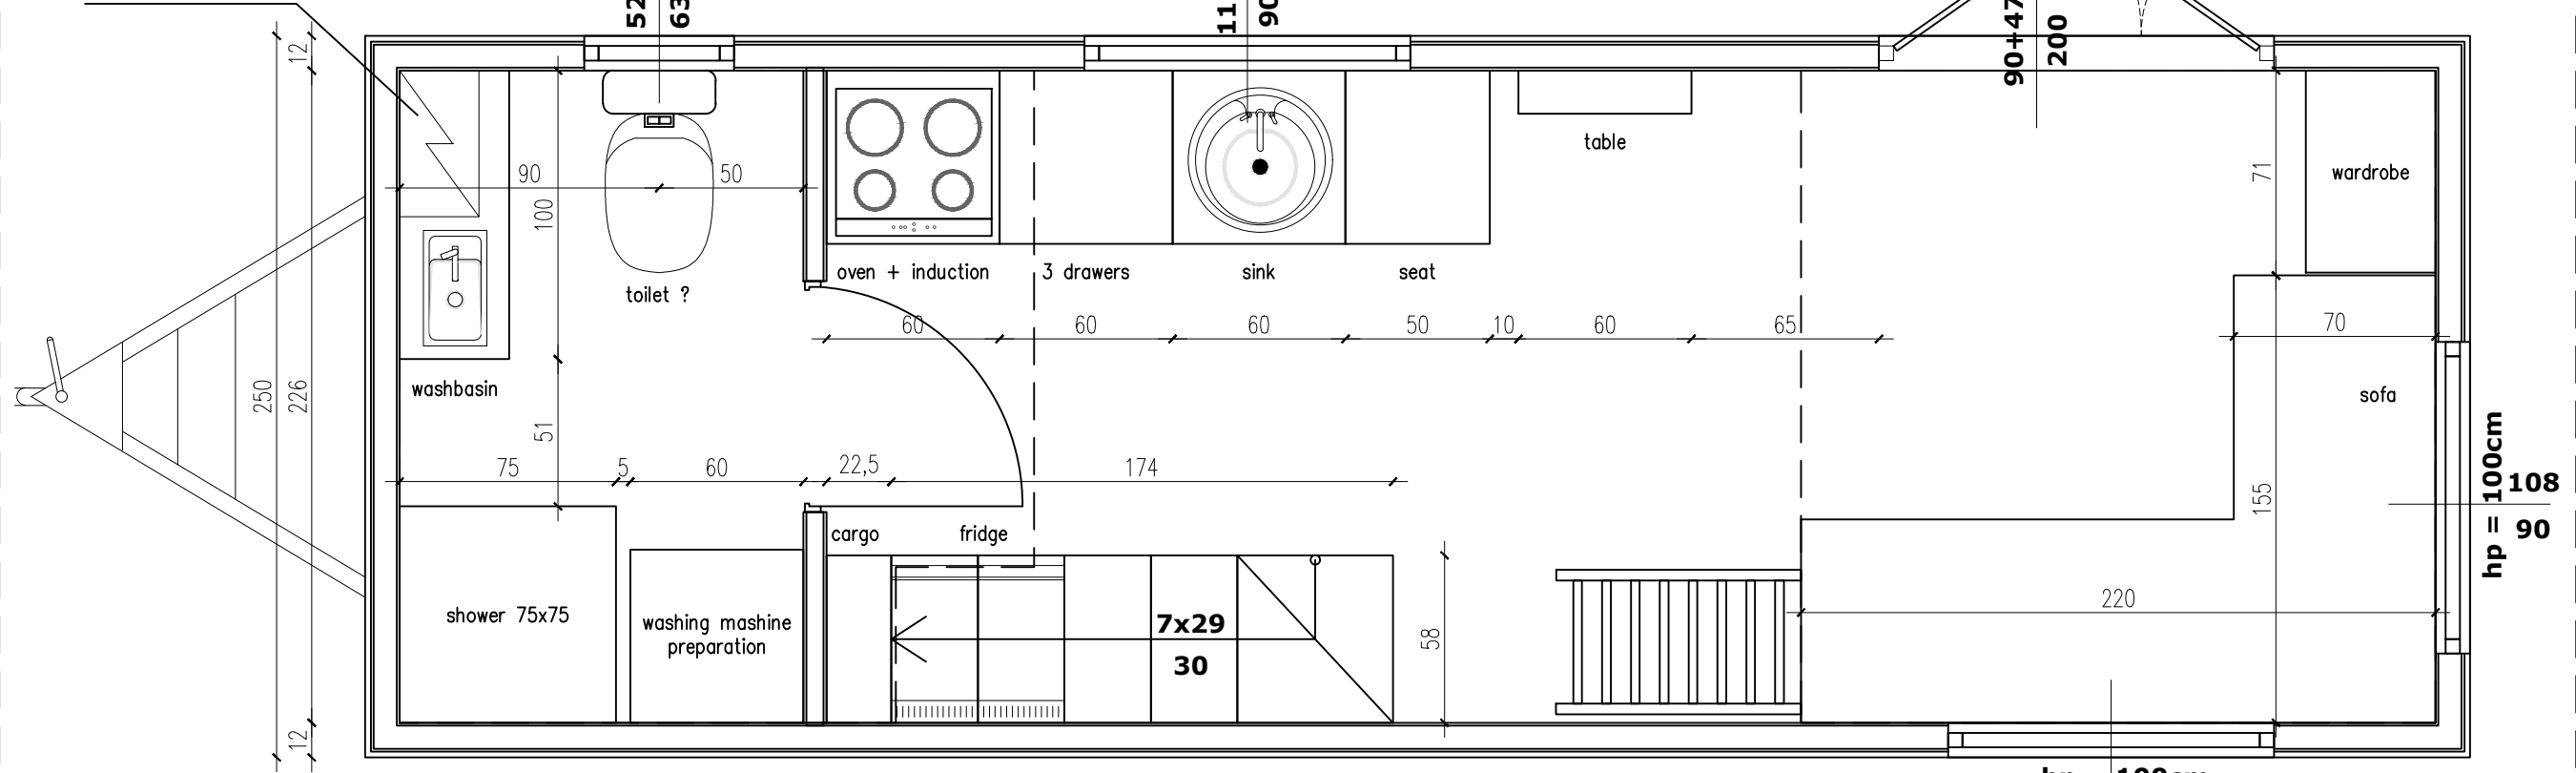

## Ausstattungsliste Porto 178

Trailer  
 Großes Badezimmer  
 Isolierung – Metisse  
 Außenfassade – Fichte  
 PVC Fenster  
 Doppelflügeltür 135cm  
 Fußboden im Hauptraum-Laminat  
 Fußboden im Badezimmer – Laminat  
 2 Schlafebenen  
 LED Beleuchtung

### Badezimmer:

Schrank mit Waschbecken  
 Dusche mit Glaswand und Vorhang  
 Klassische Toilette  
 Elektrischer Warmwasseraufbereiter  
 Abschließbare Holztür  
 Vorbereitung Waschmaschine  
 Spiegel

### Schlafbereich (Über dem Badezimmer):

Schutzbarriere mit Muster

hp = 100cm

**B**

budka na dyszlu – NIE  
appliance shed – NO

**C****C**

TEMAT:	<b>PORTO TINY HOUSE</b>	RYS. A
TYTUŁ:	<b>FLOOR PLAN</b>	SKALA 1:33
 <b>AURORA COMPANY</b>	TH 178	DATA 04.22

TEMAT:	<b>PORTO TINY HOUSE</b>	<b>RYS. B</b>
TYTUŁ:	<b>LOFT PLAN</b>	<b>SCALE 1:33</b>
 <b>AURORA COMPANY</b>	<b>TH 178</b>	<b>DATA 04.22</b>