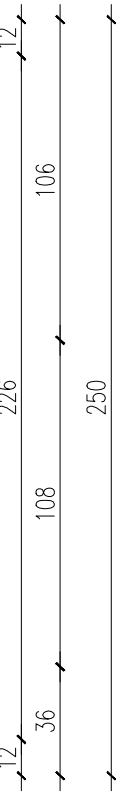

Ariston 50l

hp = 125cm

hp = 100cm