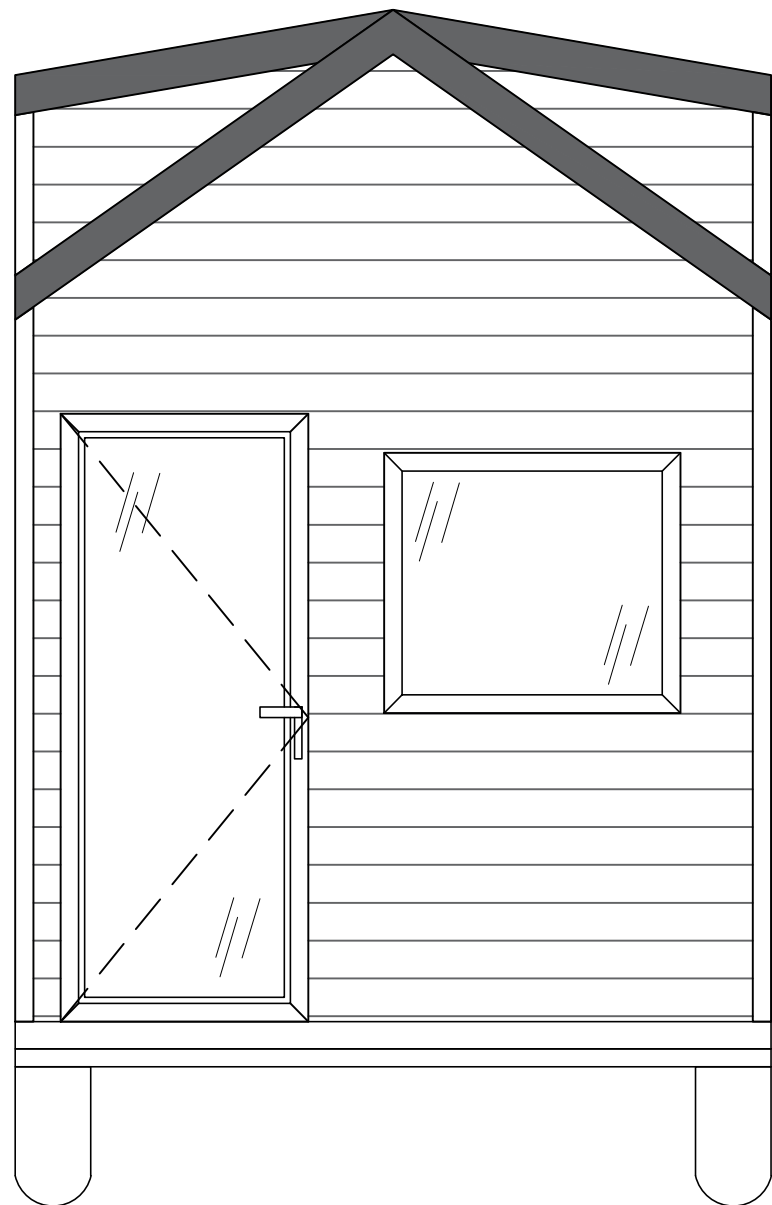

TEMAT:	MAYA TINY HOUSE	RYS. 10
TYTUŁ:	ELEWACJA BOK1 I BOK2	SCALE 1:33
	AURORA COMPANY	TH 250 DATA 09.22