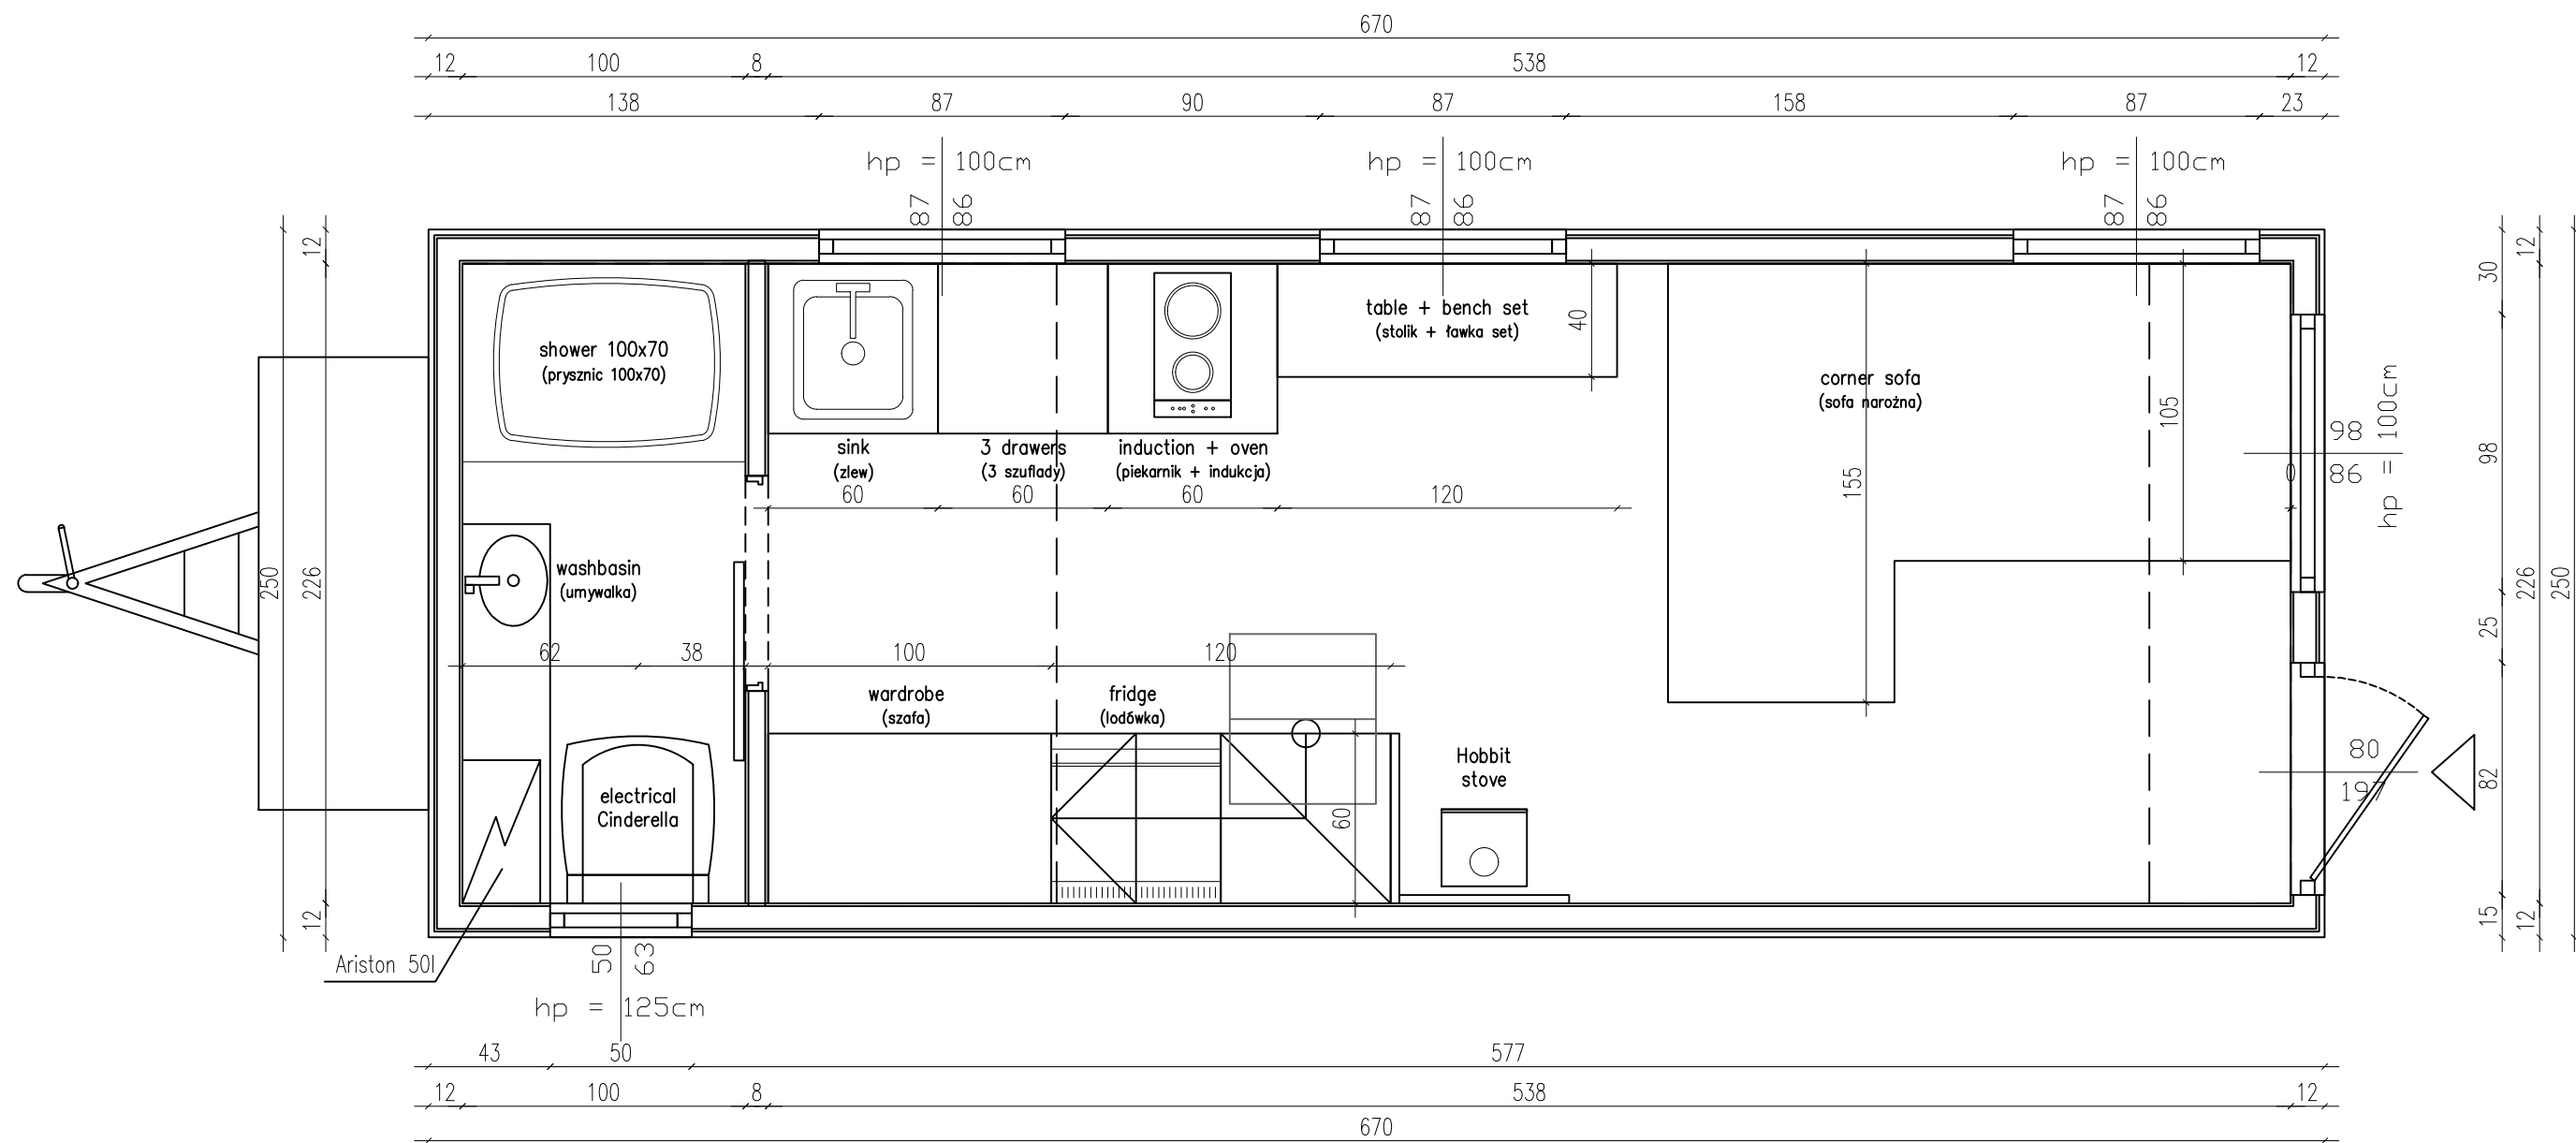

Ausstattungsliste Maya 250

Maya Comfort
 Trailer VLEMMIX
 Isolierung- Recycelte Textilien
 Außenfassade- Fichtenbretter
 Obere Schlafebene
 PVC- Eingangstür
 PVC-Fenster
 Fußboden im Hauptraum- Laminat
 Fußboden im Badezimmer- Laminat
 Elektrizität und Beleuchtung: norwegischer Standard: 3 Phasen
 400 V, 32 A
 Lichtdimmer
 Verrohrung: Wassereinlass mit Adapter von 22 mm PEM-Rohr
 auf 15 mm Edelstahlrohre, alle Leitungen außerhalb der Wände:
 sichtbare Edelstahlrohre
 Edelstahlrohre im Bad und versteckt in Küchenschränken. 50 mm
 Abflussrohr von der Küchenspüle

Badezimmer:

Dusche mit Glastür
 Toilette- Cinderella Comfort
 Schrank mit Waschbecken und Schiebetür
 Elektrischer Warmwasseraufbereiter 50l- Ariston
 FIBO-Wände
 Schiebetür

Küche/Wohnzimmer:

Spülen Schrank
 Schrank mit 3 Schubladen
 Backofenschrank
 Dunstabzugshaube verbaut im Schrank
 Wandhängeschrank mit Tür x2
 Elektrischer Backofen
 Kleiner Kühlschrank
 2 Brenner Induktion
 Freistehender Küchentisch
 2 Hocker mit Ablage und Bank
 Garderobe
 Sofa mit Schlaffunktion
 Handlauf
 Treppe mit Stauraum
 3 Dachbalken
 Zwischengeschoss für Gepäck 50 cm

Schlafbereich (Über dem Badezimmer):

Matratzenrahmen 160 x 200cm
 Schutzbarriere mit Musterfräsung

Heizungsart:

Fußbodenheizung im Hauptraum
 Infrarot Heizspiegel
 Holzofen (Salamander Hobbit)

Extras:

Außentreppe
 Solar Vorbereitung
 Vorbereitung des Frischwassersystems (Badezimmer)
 Plissees
 Installations- und Nivellierungsservice (einschließlich
 Betonblöcke)
 8 x Stützen unterhalb des Hauses

Transport:

1,50 € netto pro Kilometer

Kaufpreis Netto	55.159,00 €
19% MwSt.	<u>10.480,21 €</u>
Kaufpreis Brutto	65.639,21 €

RZUT PARTERU / GROUND FLOOR

budka na dyszlu – TAK
 appliance shed – YES

TEMAT:	MAYA TINY HOUSE	RYS. A
TYTUŁ:	FLOOR PLAN	SCALE 1:33
	AURORA COMPANY	TH 250 DATA 09.22