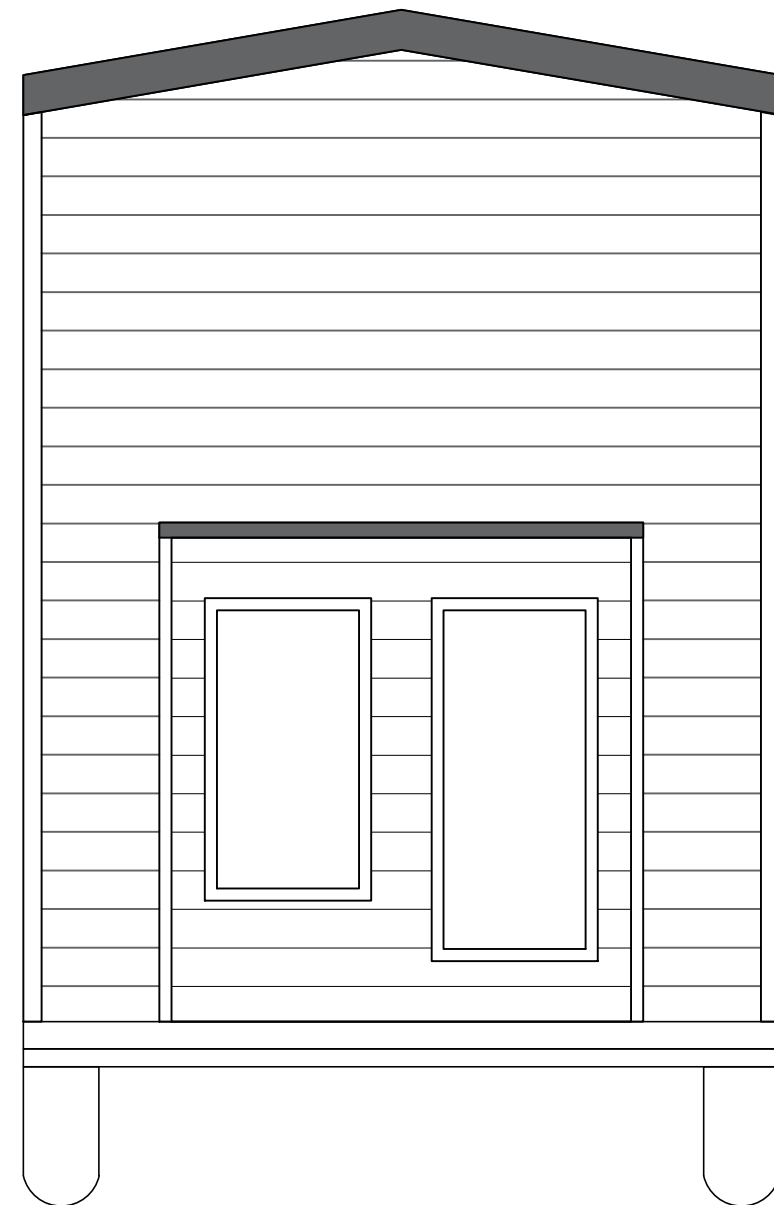

Ausstattungsliste Maya 250

Maya Comfort
 Trailer VLEMMIX
 Isolierung- Recycelte Textilien
 Außenfassade- Fichtenbretter
 Obere Schlafebene
 PVC- Eingangstür
 PVC-Fenster
 Fußboden im Hauptraum- Laminat
 Fußboden im Badezimmer- Laminat
 Elektrizität und Beleuchtung: norwegischer Standard: 3 Phasen
 400 V, 32 A
 Lichtdimmer
 Verrohrung: Wassereinlass mit Adapter von 22 mm PEM-Rohr
 auf 15 mm Edelstahlrohre, alle Leitungen außerhalb der Wände:
 sichtbare Edelstahlrohre
 Edelstahlrohre im Bad und versteckt in Küchenschränken. 50 mm
 Abflussrohr von der Küchenspüle

Schlafbereich (Über dem Badezimmer):

Matratzenrahmen 160 x 200cm
 Schutzbarriere mit Musterfräsung

Heizungsart:

Fußbodenheizung im Hauptraum
 Infrarot Heizspiegel
 Holzofen (Salamander Hobbit)

Extras:

Außentreppe
 Solar Vorbereitung
 Vorbereitung des Frischwassersystems (Badezimmer)
 Plissees
 Installations- und Nivellierungsservice (einschließlich
 Betonblöcke)
 8 x Stützen unterhalb des Hauses

RZUT ANTRESOLI / FIRST FLOOR

TEMAT:	MAYA TINY HOUSE	RYS. B
TYTUŁ:	LOFT PLAN	SCALE 1:33
	AURORA COMPANY	TH 250 DATA 09.22

TEMAT:	MAYA TINY HOUSE	RYS. 8
TYTUŁ:	ELEWACJA 1	SCALE 1:33
 AURORA COMPANY	TH 250	DATA 09.22

TEMAT:	MAYA TINY HOUSE	RYS. 9
TYTUŁ:	ELEWACJA 2	SCALE 1:33
 AURORA COMPANY		TH 250 DATA 09.22

TEMAT:	MAYA TINY HOUSE	RYS. 10
TYTUŁ:	ELEWACJA BOK1 I BOK2	SCALE 1:33
	AURORA COMPANY	TH 250 DATA 09.22