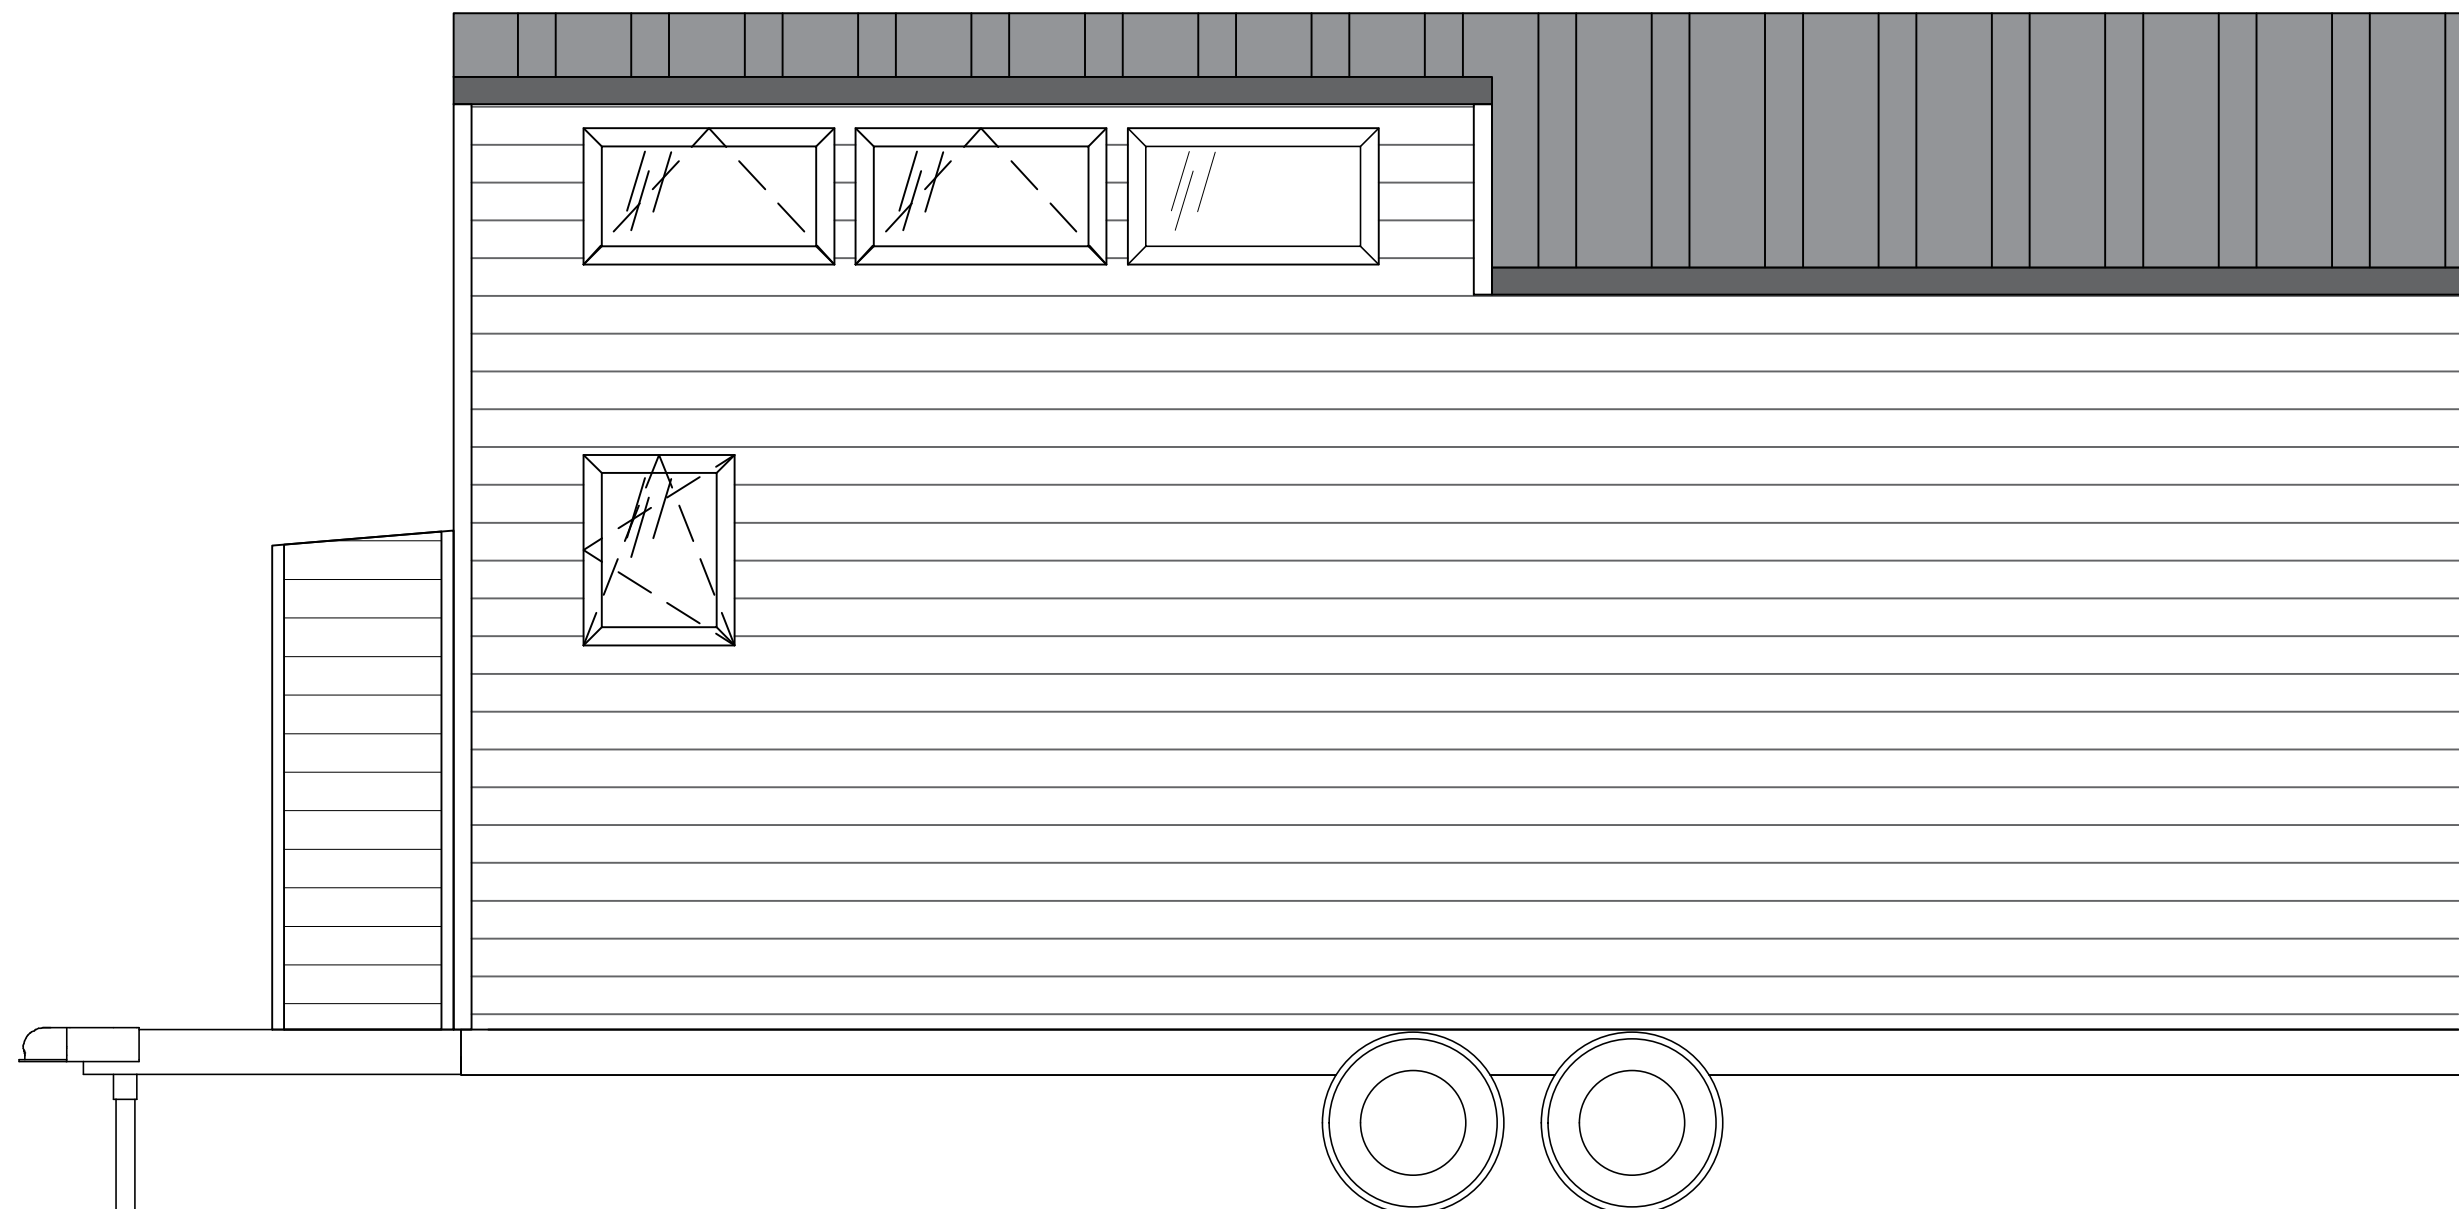

Ausstattungsliste Maya 250

Maya Comfort
 Trailer VLEMMIX
 Isolierung- Recycelte Textilien
 Außenfassade- Fichtenbretter
 Obere Schlafebene
 PVC- Eingangstür
 PVC-Fenster
 Fußboden im Hauptraum- Laminat
 Fußboden im Badezimmer- Laminat
 Elektrizität und Beleuchtung: norwegischer Standard: 3 Phasen
 400 V, 32 A
 Lichtdimmer
 Verrohrung: Wassereinlass mit Adapter von 22 mm PEM-Rohr
 auf 15 mm Edelstahlrohre, alle Leitungen außerhalb der Wände:
 sichtbare Edelstahlrohre
 Edelstahlrohre im Bad und versteckt in Küchenschränken. 50 mm
 Abflussrohr von der Küchenspüle

Transport:

1,50 € netto pro Kilometer

Kaufpreis Netto	55.159,00 €
19% MwSt.	<u>10.480,21 €</u>
Kaufpreis Brutto	65.639,21 €

RZUT PARTERU / GROUND FLOOR

budka na dyszlu – TAK
 appliance shed – YES

TEMAT:	MAYA TINY HOUSE	RYS. A
TYTUŁ:	FLOOR PLAN	SCALE 1:33
	AURORA COMPANY	TH 250 DATA 09.22

RZUT ANTRESOLI / FIRST FLOOR

TEMAT:	MAYA TINY HOUSE	RYS. B
TYTUŁ:	LOFT PLAN	SCALE 1:33
	AURORA COMPANY	TH 250 DATA 09.22

TEMAT:	MAYA TINY HOUSE	RYS. 8
TYTUŁ:	ELEWACJA 1	SCALE 1:33
 AURORA COMPANY	TH 250	DATA 09.22

TEMAT:	MAYA TINY HOUSE	RYS. 9
TYTUŁ:	ELEWACJA 2	SCALE 1:33
 AURORA COMPANY		TH 250 DATA 09.22

TEMAT:	MAYA TINY HOUSE	RYS. 10
TYTUŁ:	ELEWACJA BOK1 I BOK2	SCALE 1:33
	AURORA COMPANY	TH 250 DATA 09.22