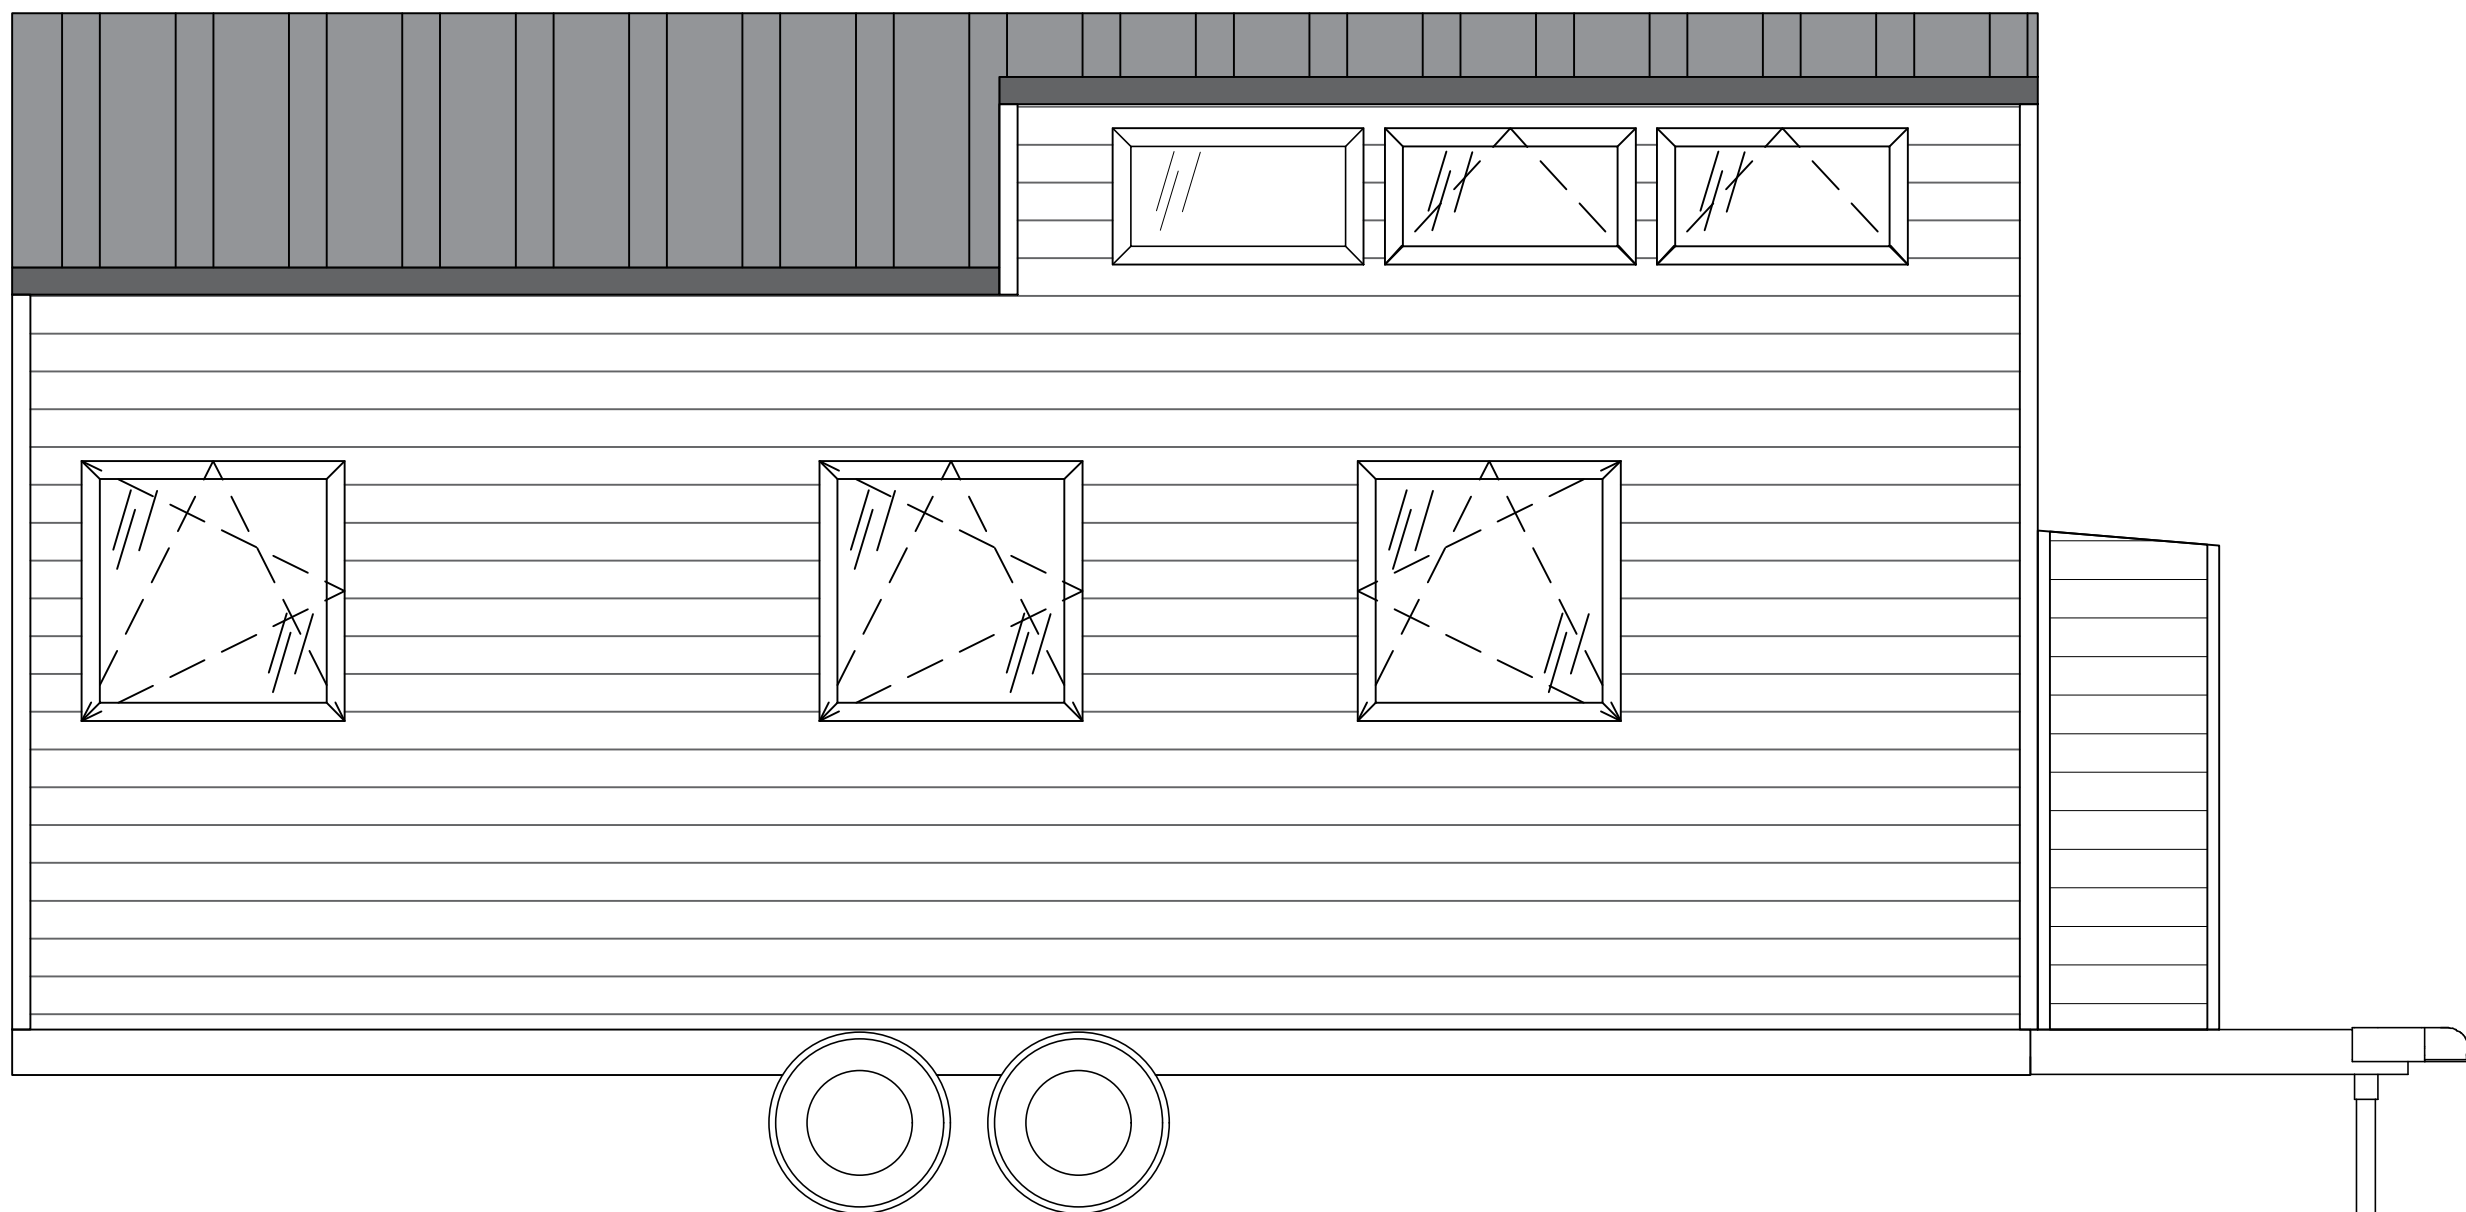

Ausstattungsliste Maya 250

Maya Comfort
 Trailer VLEMMIX
 Isolierung- Recycelte Textilien
 Außenfassade- Fichtenbretter
 Obere Schlafebene
 PVC- Eingangstür
 PVC-Fenster
 Fußboden im Hauptraum- Laminat
 Fußboden im Badezimmer- Laminat
 Elektrizität und Beleuchtung: norwegischer Standard: 3 Phasen
 400 V, 32 A
 Lichtdimmer
 Verrohrung: Wassereinlass mit Adapter von 22 mm PEM-Rohr
 auf 15 mm Edelstahlrohre, alle Leitungen außerhalb der Wände:
 sichtbare Edelstahlrohre
 Edelstahlrohre im Bad und versteckt in Küchenschränken. 50 mm
 Abflussrohr von der Küchenspüle

Transport:

1,50 € netto pro Kilometer

Kaufpreis Netto	55.159,00 €
19% MwSt.	<u>10.480,21 €</u>
Kaufpreis Brutto	65.639,21 €

RZUT PARTERU / GROUND FLOOR

budka na dyszlu – TAK
 appliance shed – YES

TEMAT:	MAYA TINY HOUSE	RYS. A
TYTUŁ:	FLOOR PLAN	SCALE 1:33
	AURORA COMPANY	TH 250 DATA 09.22

RZUT ANTRESOLI / FIRST FLOOR

TEMAT:	MAYA TINY HOUSE	RYS. B
TYTUŁ:	LOFT PLAN	SCALE 1:33
	AURORA COMPANY	TH 250 DATA 09.22

TEMAT:	MAYA TINY HOUSE	RYS. 8
TYTUŁ:	ELEWACJA 1	SCALE 1:33
 AURORA COMPANY	TH 250	DATA 09.22