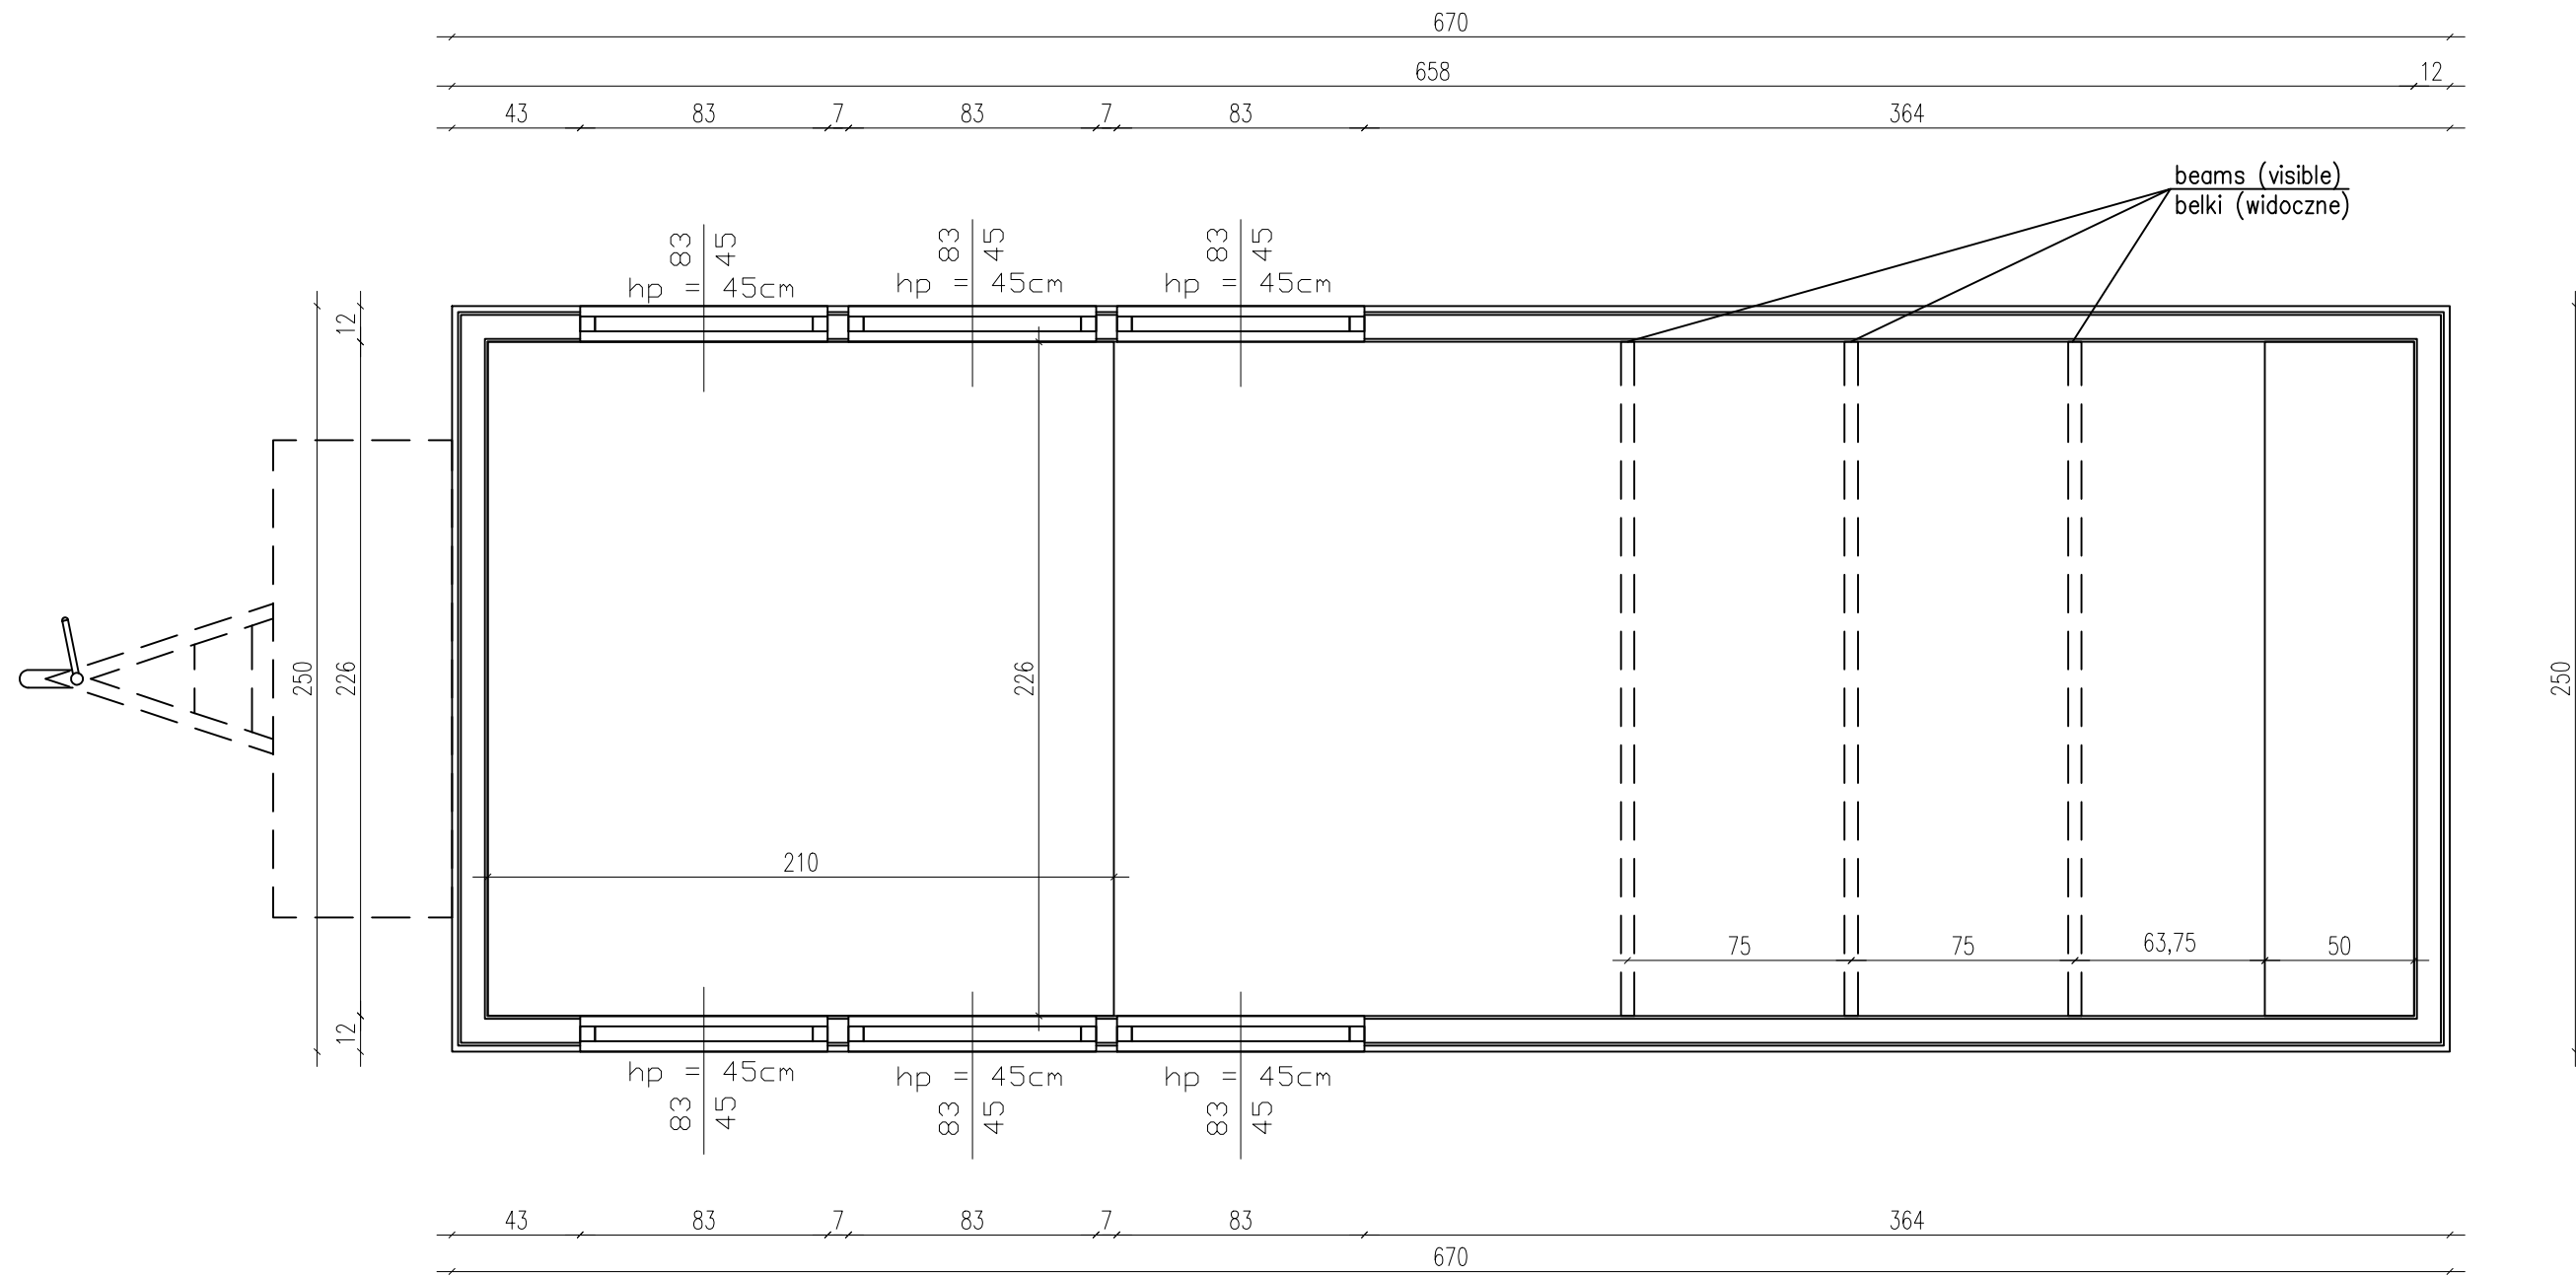

RZUT ANTRESOLI / FIRST FLOOR

TEMAT:	MAYA TINY HOUSE	RYS. B
TYTUŁ:	LOFT PLAN	SCALE 1:33
	AURORA COMPANY	TH 250 DATA 09.22