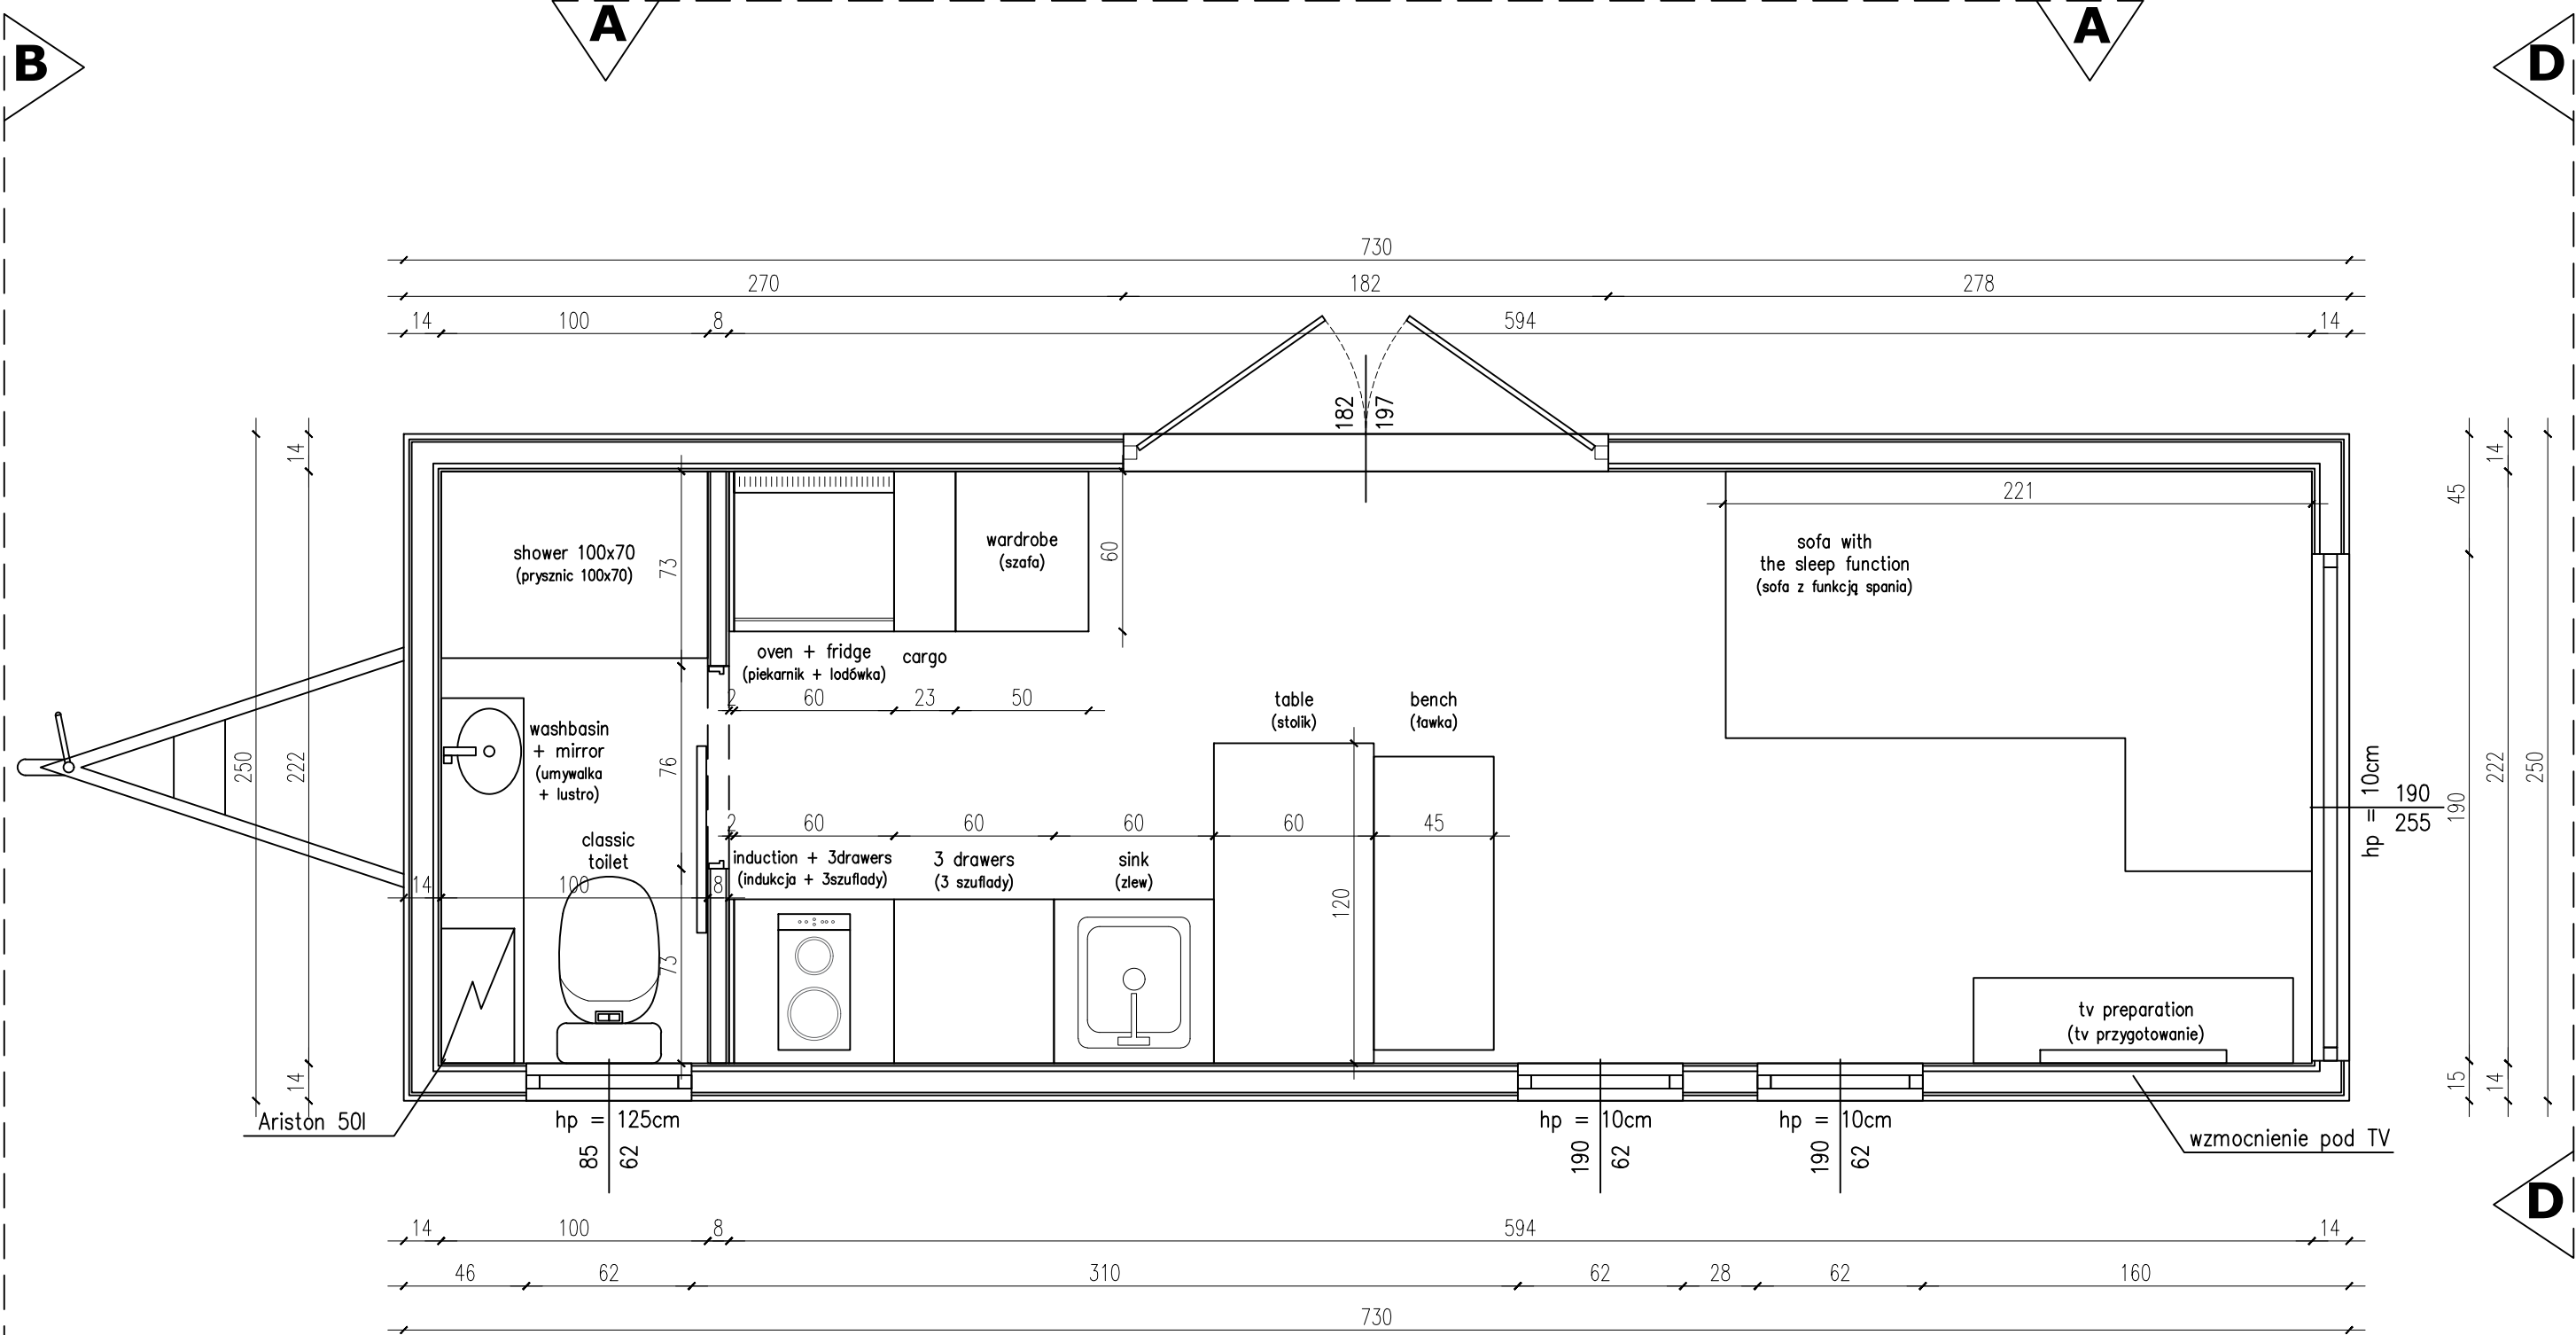

budka na dyszlu – NIE
appliance shed – NO

TEMAT:	TINY HOUSE LUNA HOME	RYS. A
TYTUŁ:	RZUT PARTERU	SKALA 1:25
AURORA COMPANY	TH 325	DATA 03.23