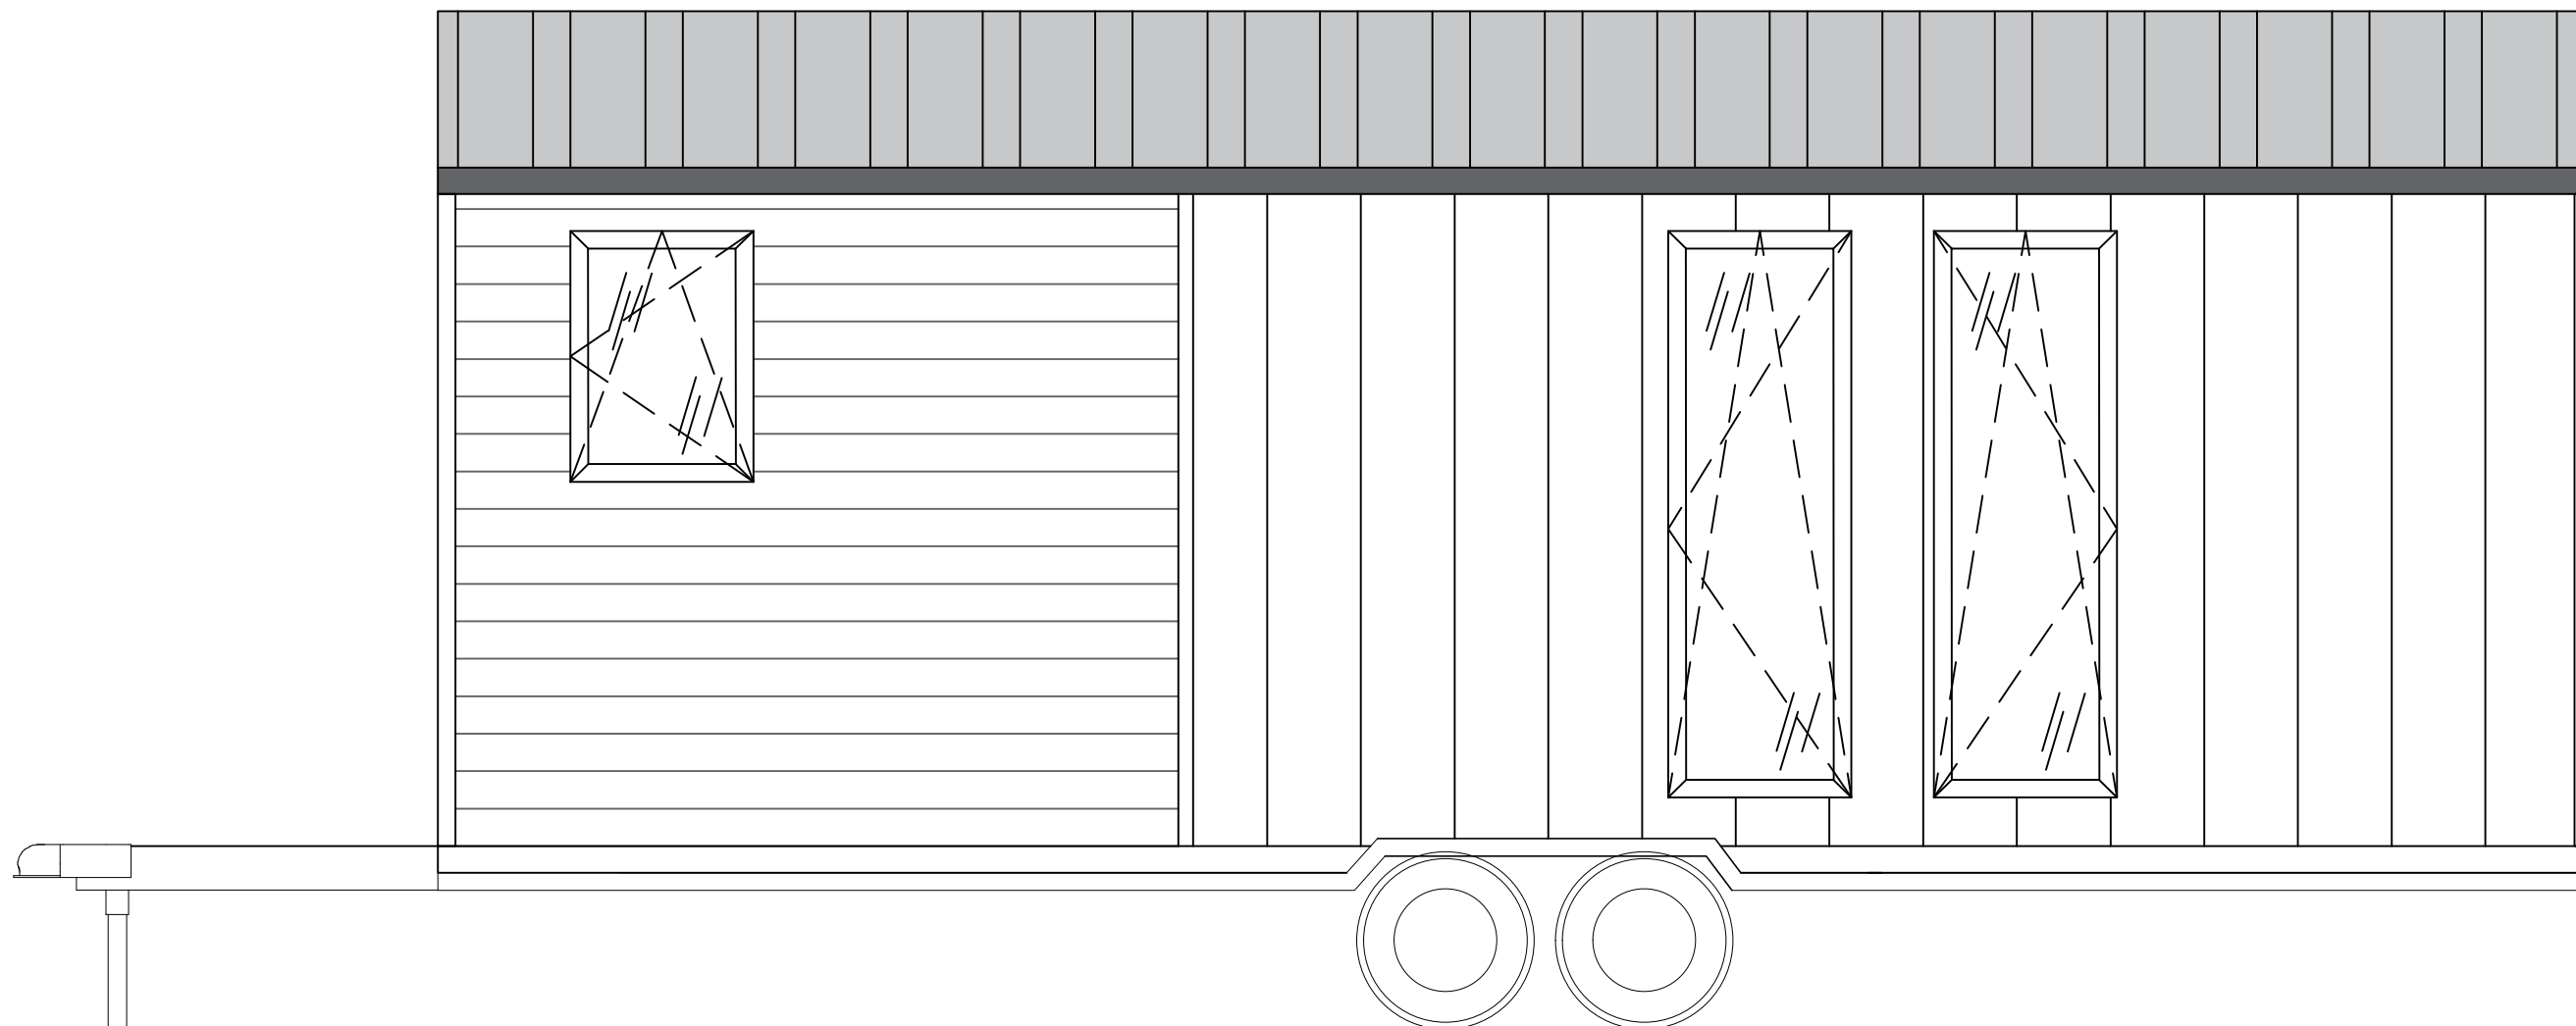

TEMAT:	TINY HOUSE LUNA HOME	RYS. 7
TYTUŁ:	ELEWACJA ŚCIANA A	SKALA 1:25
	AURORA COMPANY	TH 325 DATA 03.23