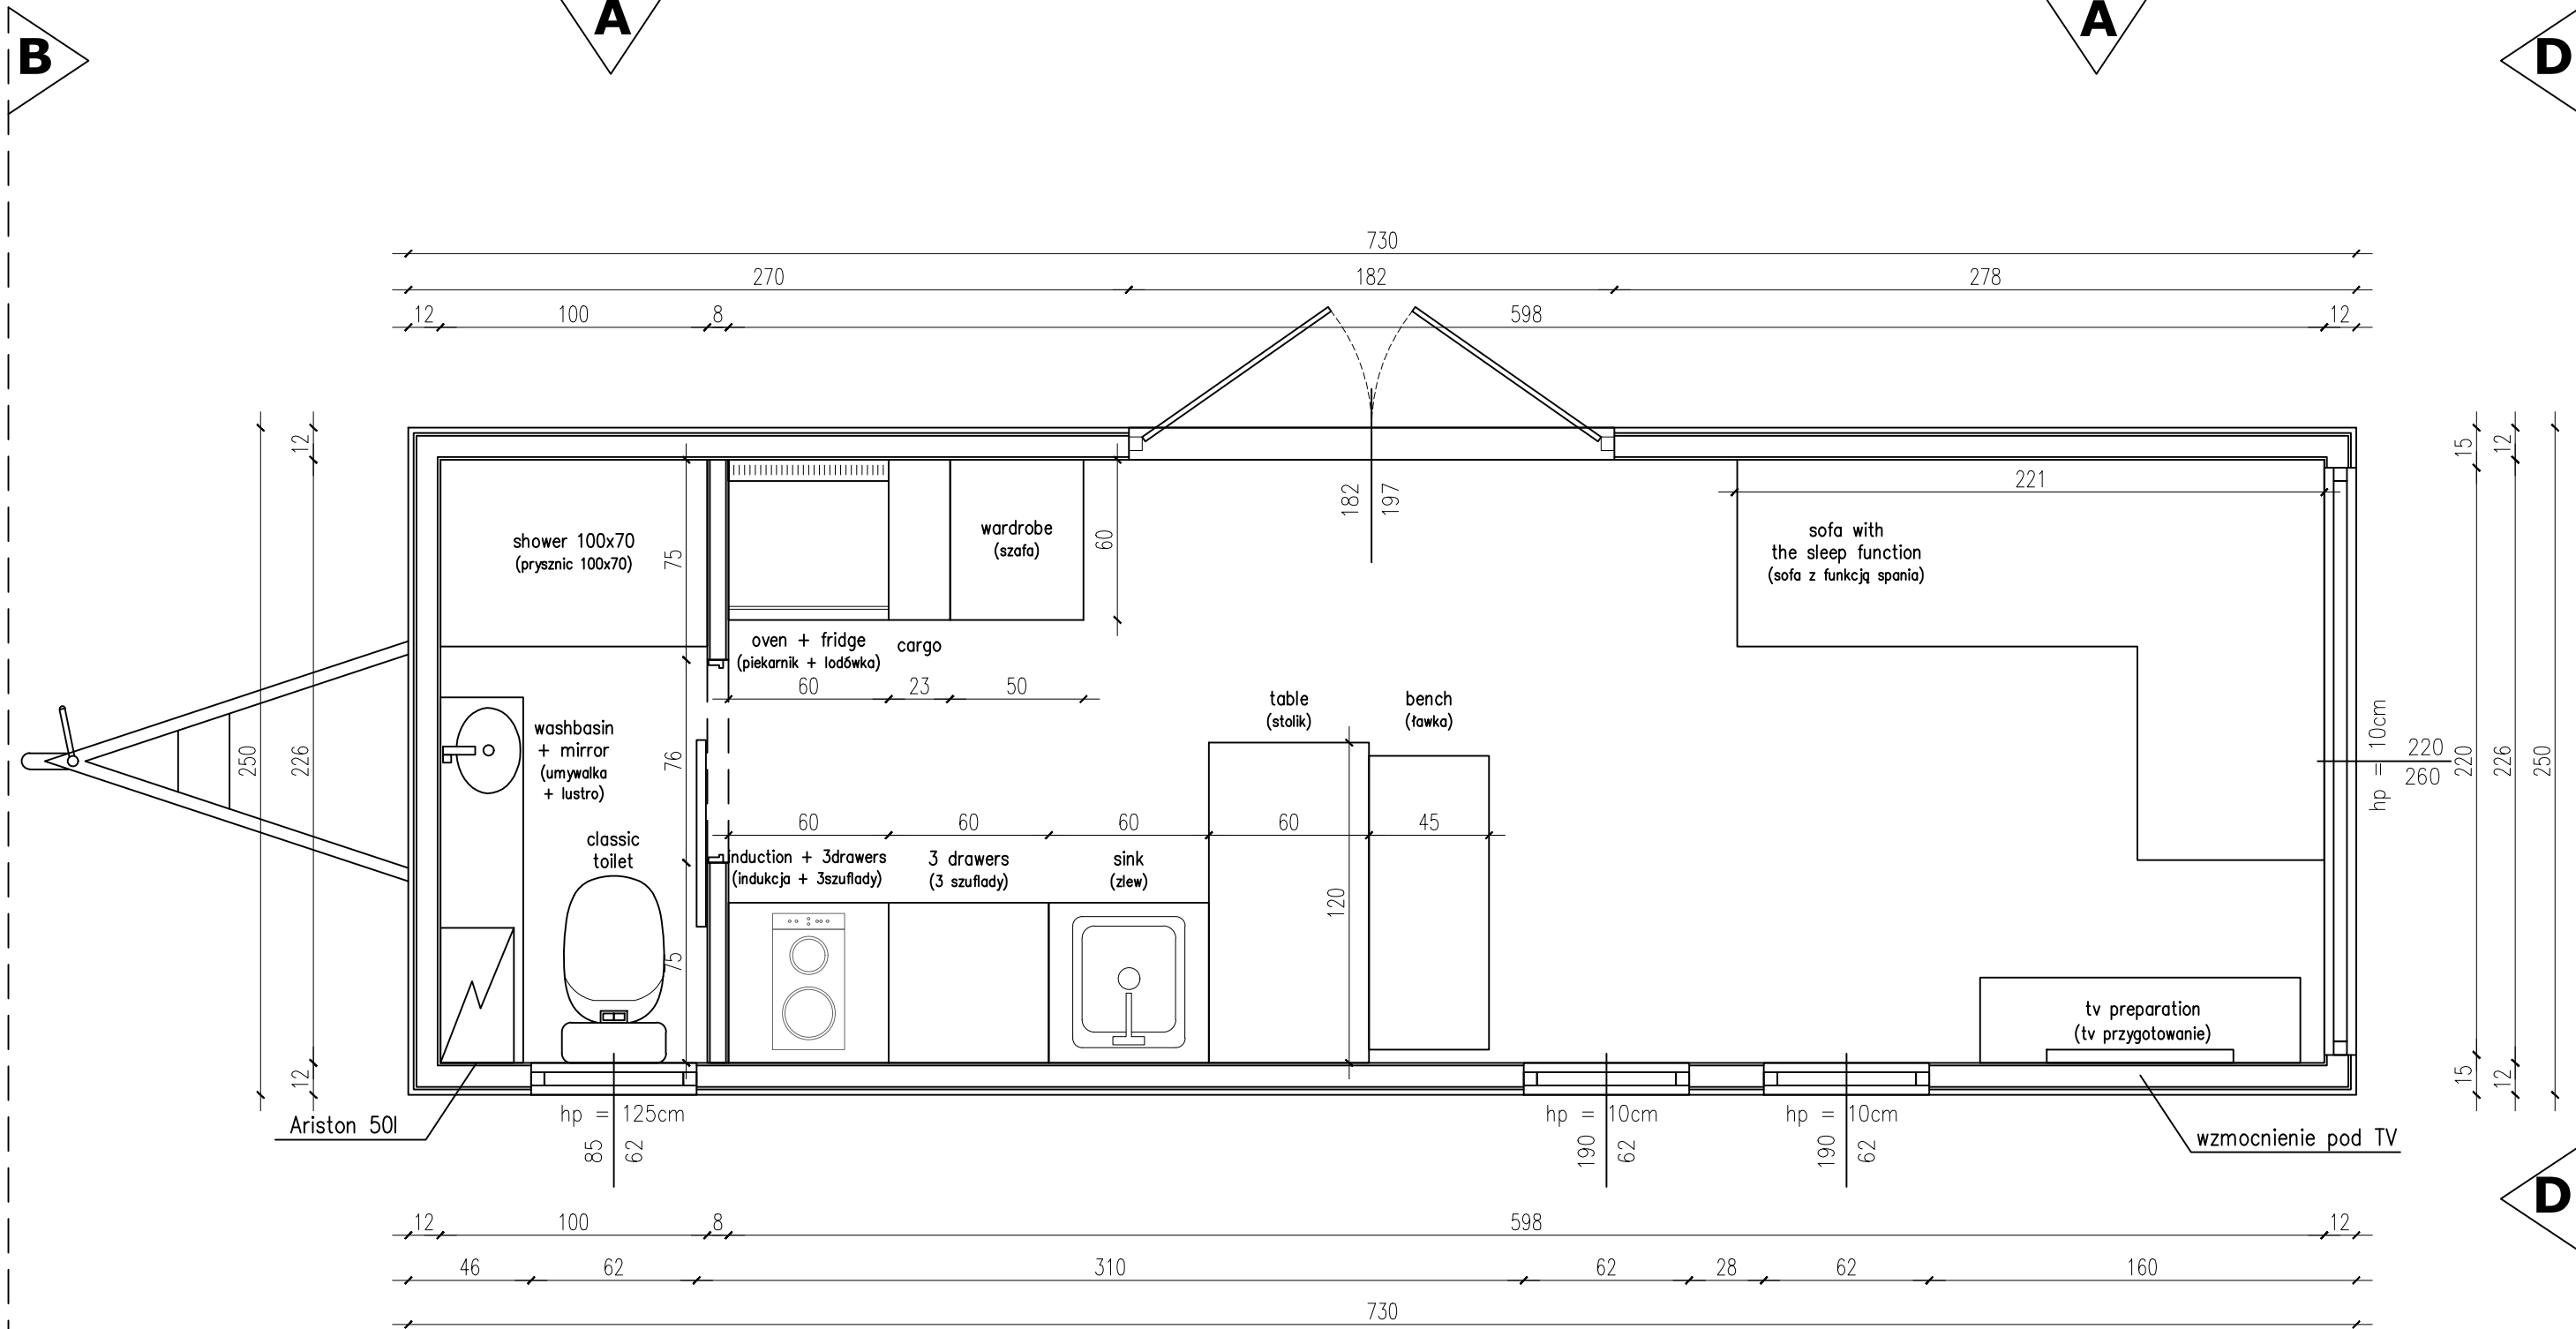

budka na dyszlu – NIE
appliance shed – NO

TEMAT:	TINY HOUSE LUNA HOME	RYS. A
TYTUŁ:	RZUT PARTERU	SKALA 1:25
AURORA COMPANY	TH 297	DATA 12.22