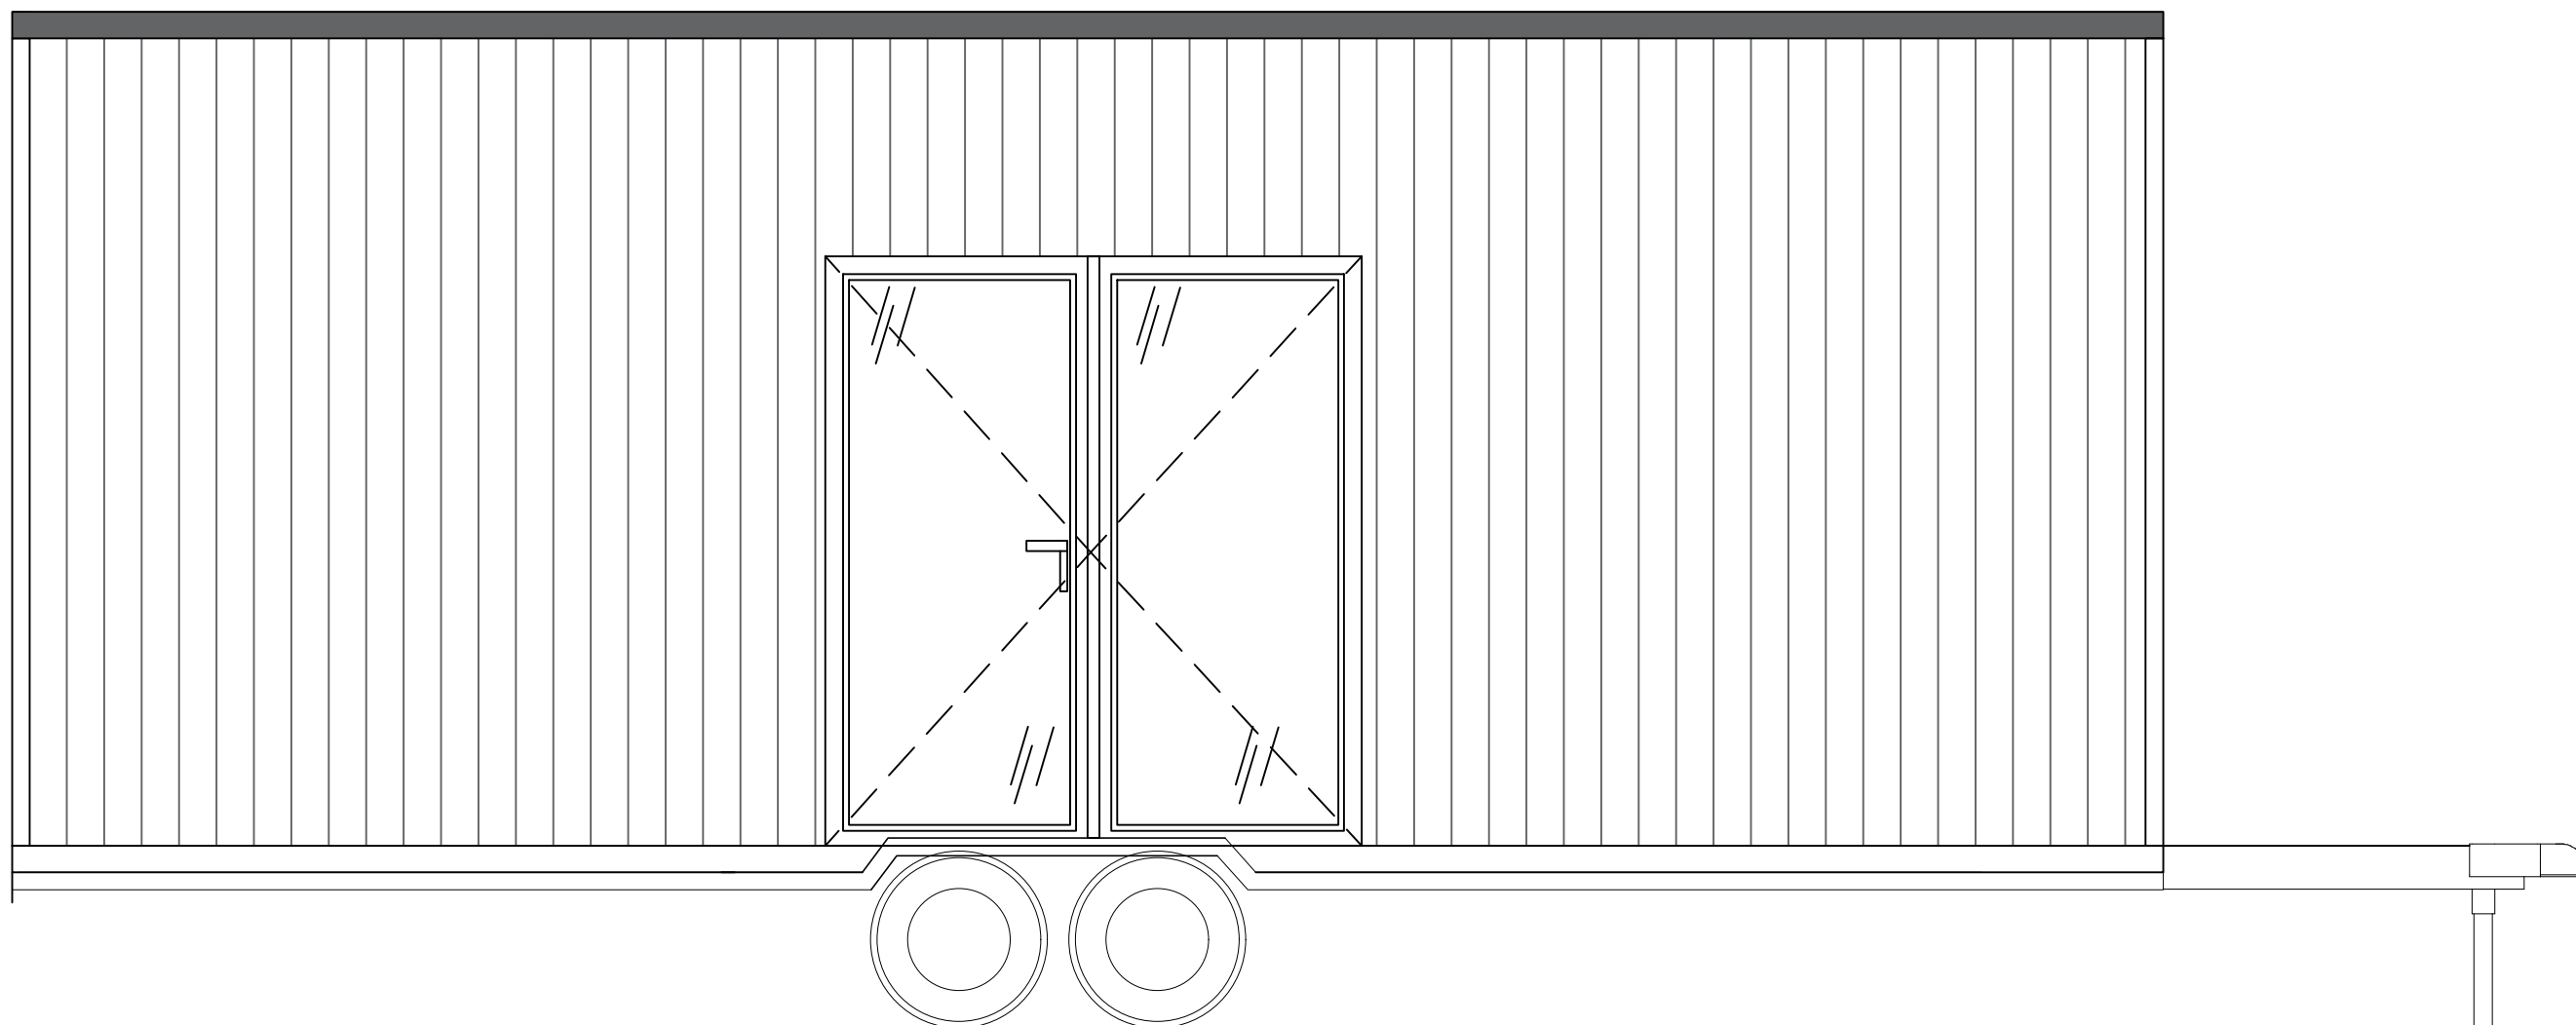

TEMAT:	<b>TINY HOUSE LUNA HOME</b>	RYS. A
TYTUŁ:	<b>RZUT PARTERU</b>	SKALA 1:25
 <b>AURORA COMPANY</b>	TH 297	DATA 12.22

TEMAT:	<b>TINY HOUSE LUNA HOME</b>	RYS. <b>8</b>
TYTUŁ:	<b>ELEWACJA ŚCIANA A</b>	SKALA <b>1:25</b>
 <b>AURORA COMPANY</b>	TH <b>297</b>	DATA <b>12.22</b>