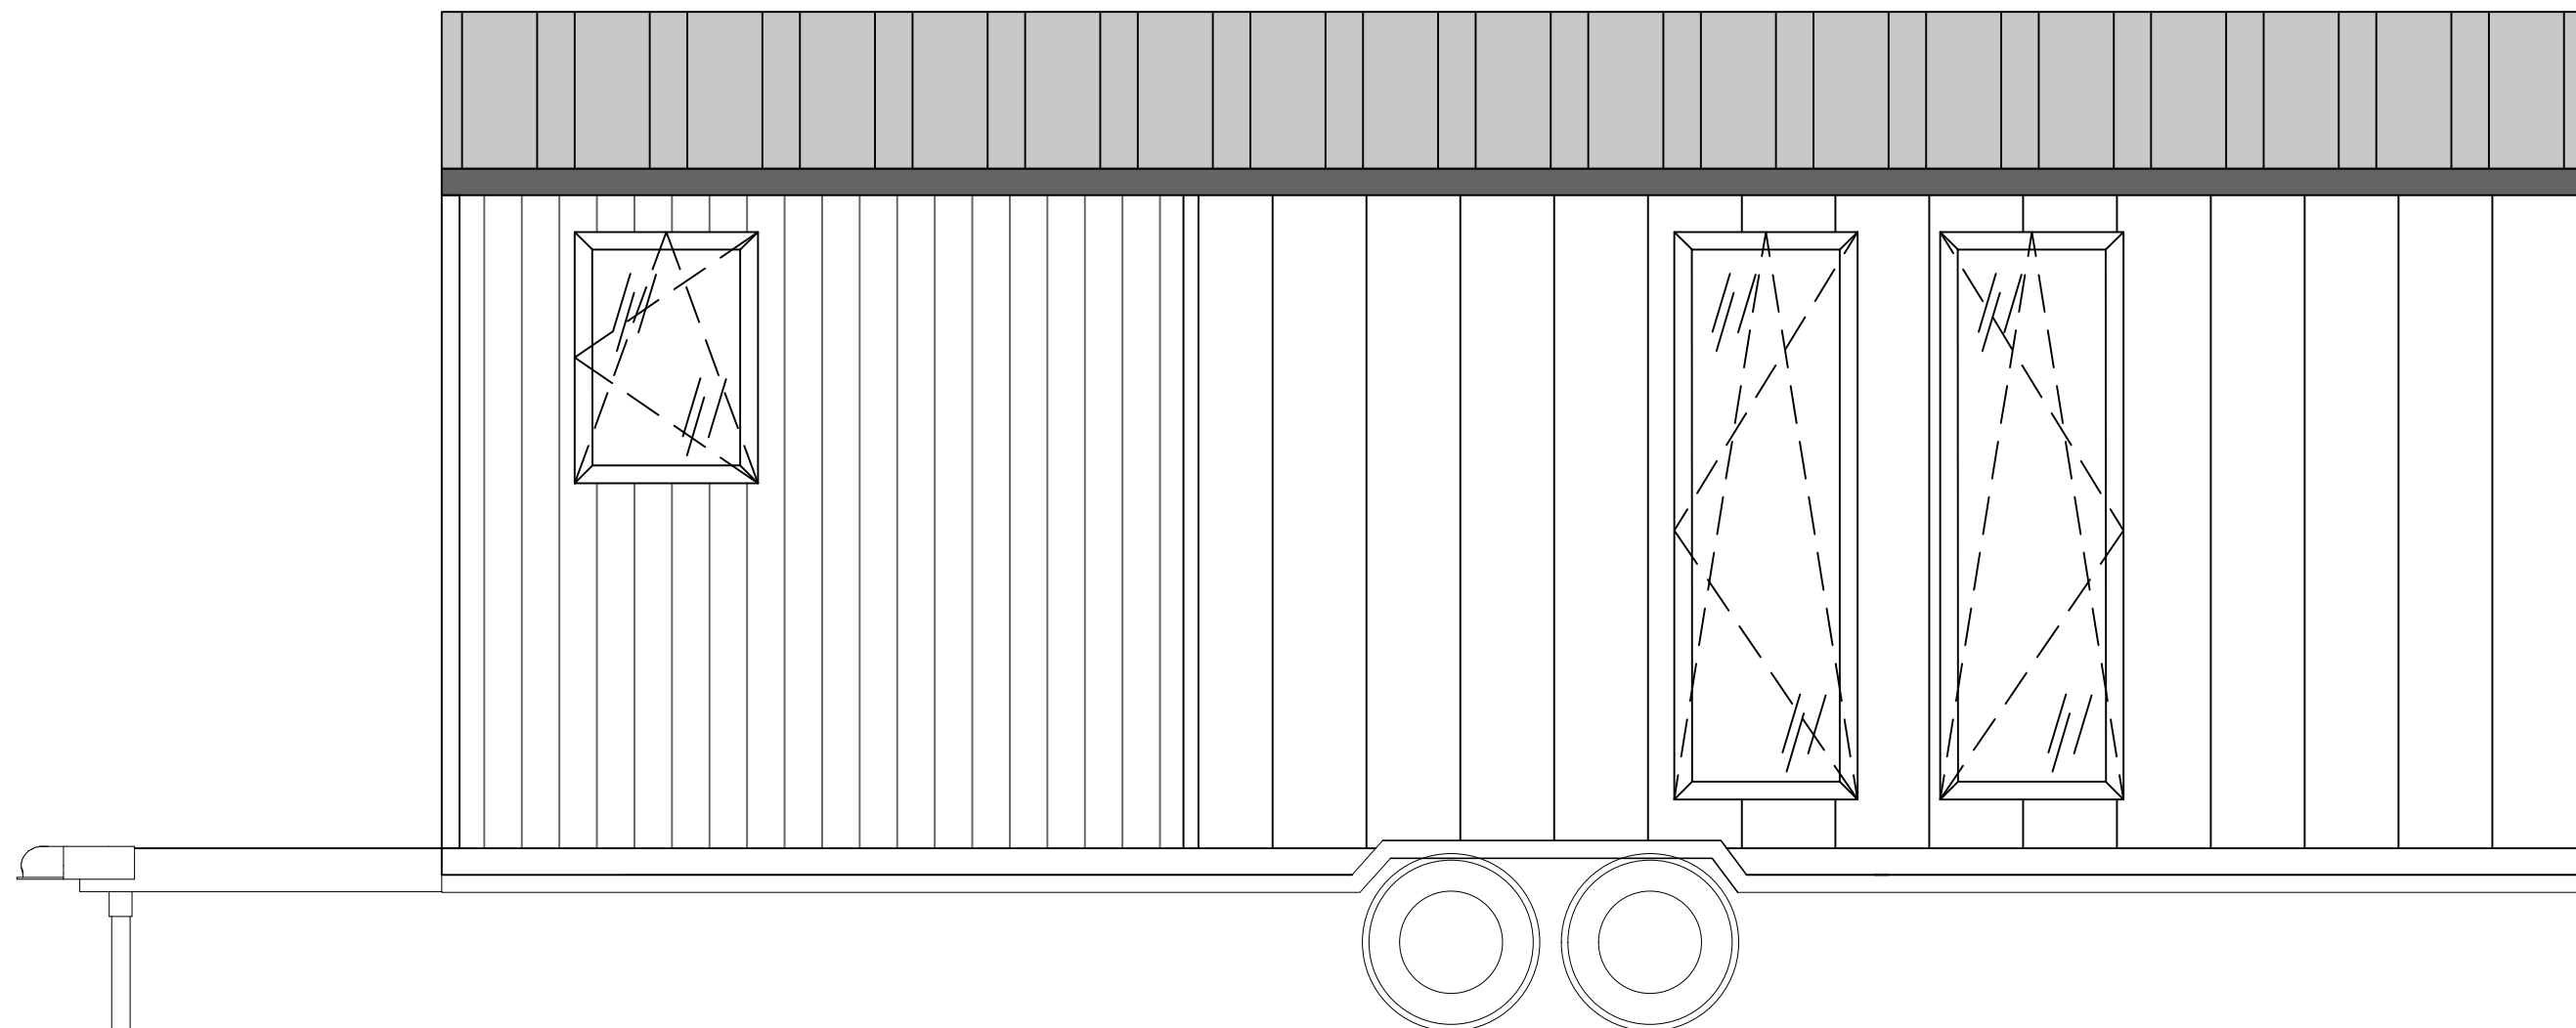

TEMAT:	<b>TINY HOUSE LUNA HOME</b>	RYS. A
TYTUŁ:	<b>RZUT PARTERU</b>	SKALA 1:25
 <b>AURORA COMPANY</b>	TH 297	DATA 12.22

TEMAT:	<b>TINY HOUSE LUNA HOME</b>	RYS. <b>8</b>
TYTUŁ:	<b>ELEWACJA ŚCIANA A</b>	SKALA <b>1:25</b>
 <b>AURORA COMPANY</b>	TH <b>297</b>	DATA <b>12.22</b>