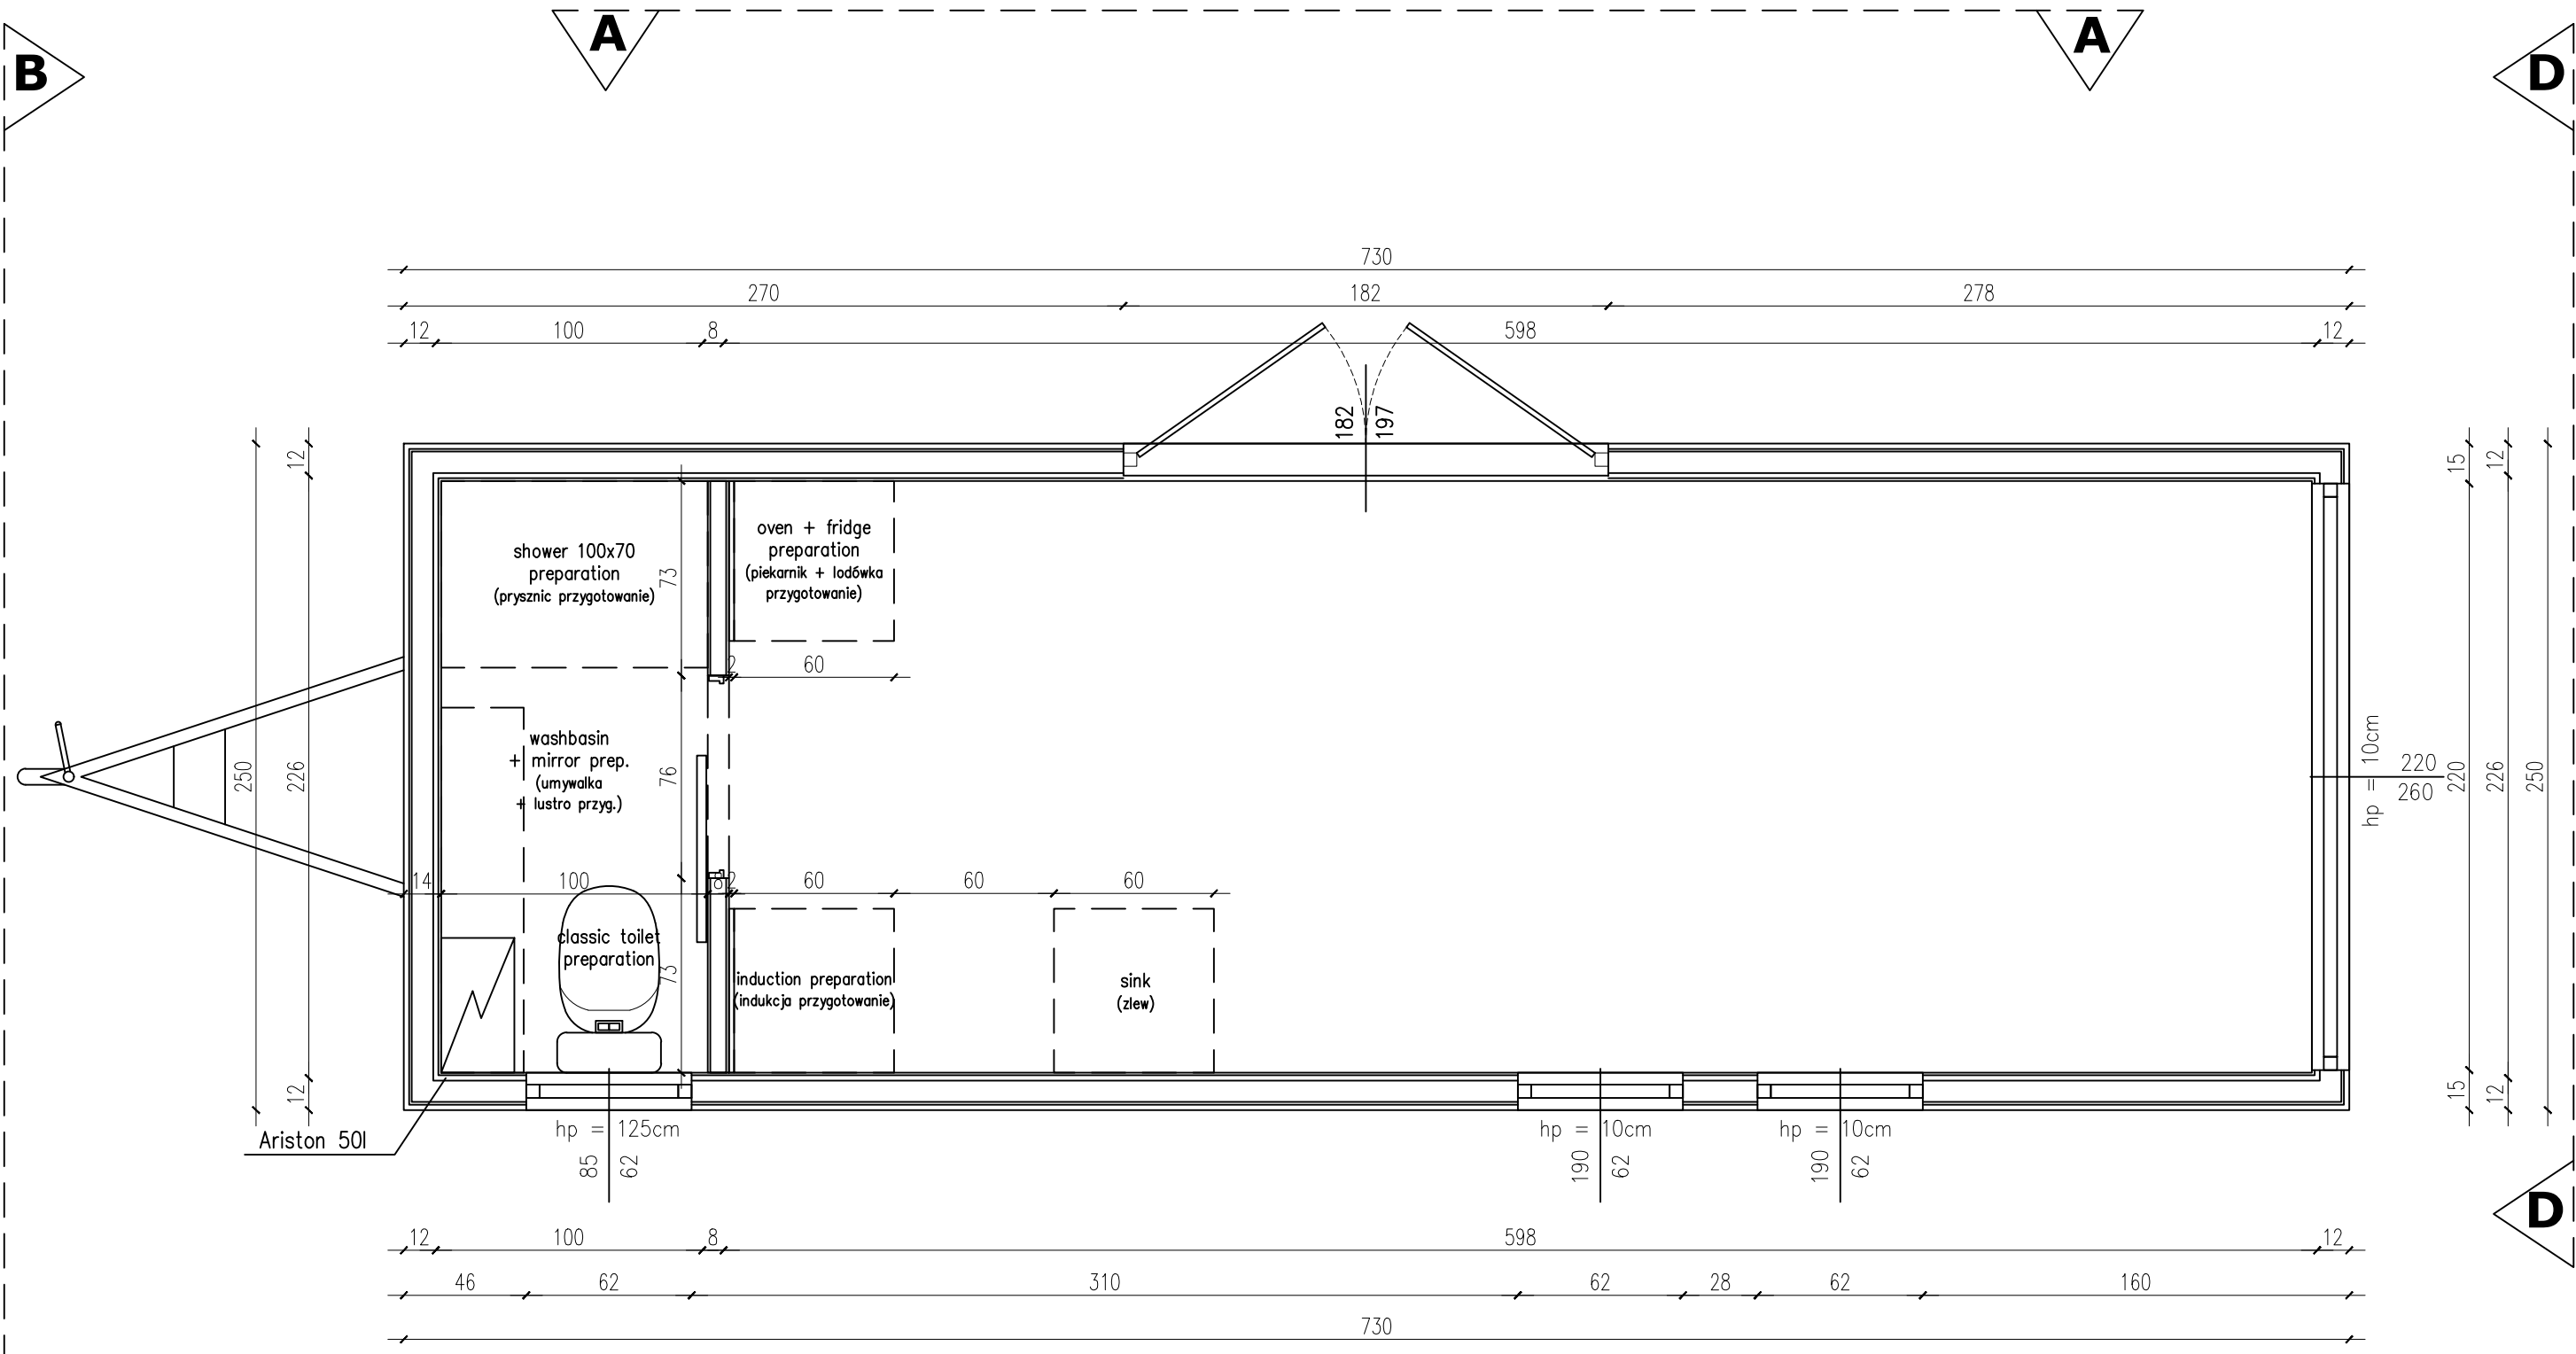

TEMAT:	TINY HOUSE LUNA HOME	RYS. 8
TYTUŁ:	ELEWACJA ŚCIANA A	SKALA 1:25
 AURORA COMPANY	TH 296	DATA 12.22

TEMAT:	TINY HOUSE LUNA HOME	RYS. 9
TYTUŁ:	ELEWACJA ŚCIANA C	SKALA 1:25
 AURORA COMPANY	TH 296	DATA 12.22

TEMAT:	TINY HOUSE LUNA HOME	RYS. 10
TYTUŁ:	ELEWACJA ŚCIANA B i D	SKALA 1:25
 AURORA COMPANY	TH 296	DATA 12.22

budka na dyszlu – NIE
 appliance shed – NO

TEMAT:	TINY HOUSE LUNA HOME	RYS. A
TYTUŁ:	RZUT PARTERU	SKALA 1:25
 AURORA COMPANY	TH 296	DATA 01.23