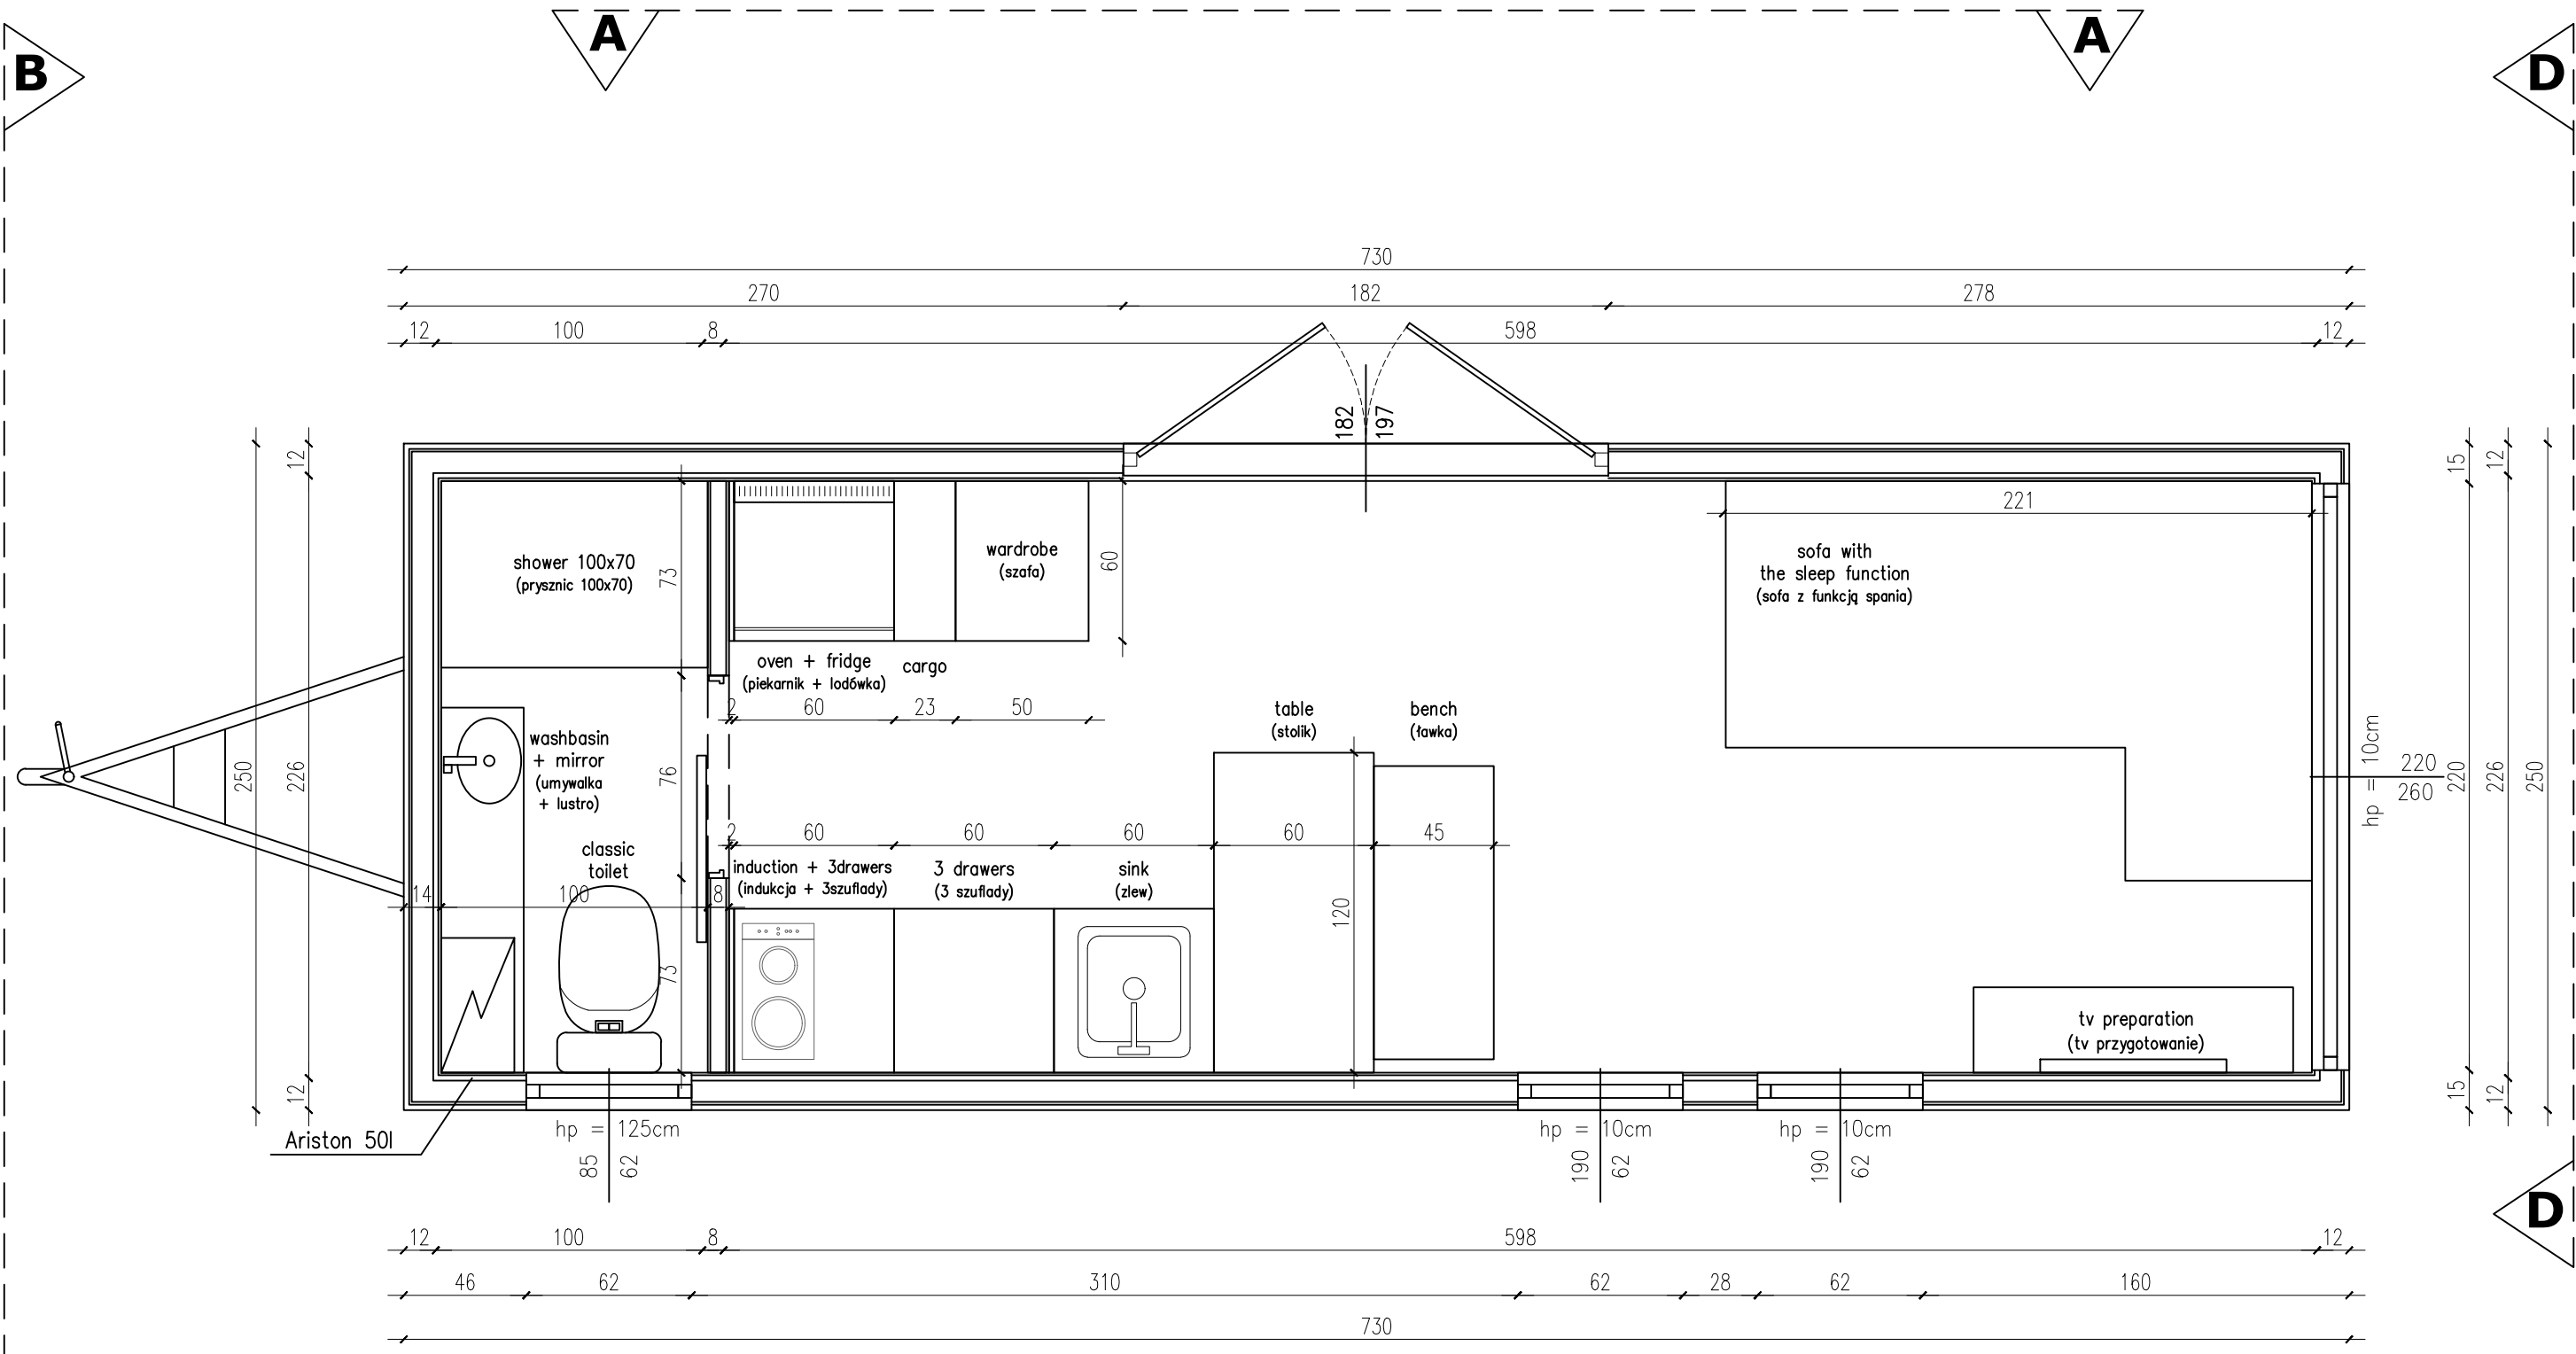

Ausstattungsliste Luna Home 296

Trailer
 Isolierung- Metisse
 Außenfassade Fichte x Metallblech
 Fenster PVC + großes Panorama-Aluminiumfenster
 Doppelflügelige Tür 180cm
 Panoramafenster Aluminium + Restfenster PVC
 Fußboden im Hauptraum – Laminat
 Fußboden im Badezimmer- Laminat
 LED Beleuchtung

Wohnzimmer:

Sofa mit Schlaffunktion
 Dekorative Wand
 Kommode mit 3 Schubladen
 TV-Vorbereitung

Badezimmer:

Klassische Toilette
 Elektrischer Warmwasseraufbereiter
 Dusche mit Glastür
 Spiegel
 Großer Spiegel an der Badezimmertür
 Schrank mit Waschbecken
 Türspiegel (Küchenseite)

TEMAT:	TINY HOUSE LUNA HOME	RYS. 8
TYTUŁ:	ELEWACJA ŚCIANA A	SKALA 1:25
 AURORA COMPANY	TH 296	DATA 12.22

TEMAT:	TINY HOUSE LUNA HOME	RYS. 9
TYTUŁ:	ELEWACJA ŚCIANA C	SKALA 1:25
 AURORA COMPANY	TH 296	DATA 12.22

TEMAT:	TINY HOUSE LUNA HOME	RYS. 10
TYTUŁ:	ELEWACJA ŚCIANA B i D	SKALA 1:25
 AURORA COMPANY	TH 296	DATA 12.22

budka na dyszlu – NIE
 appliance shed – NO

TEMAT:	TINY HOUSE LUNA HOME	RYS. A
TYTUŁ:	RZUT PARTERU	SKALA 1:25
 AURORA COMPANY	TH 296	DATA 01.23