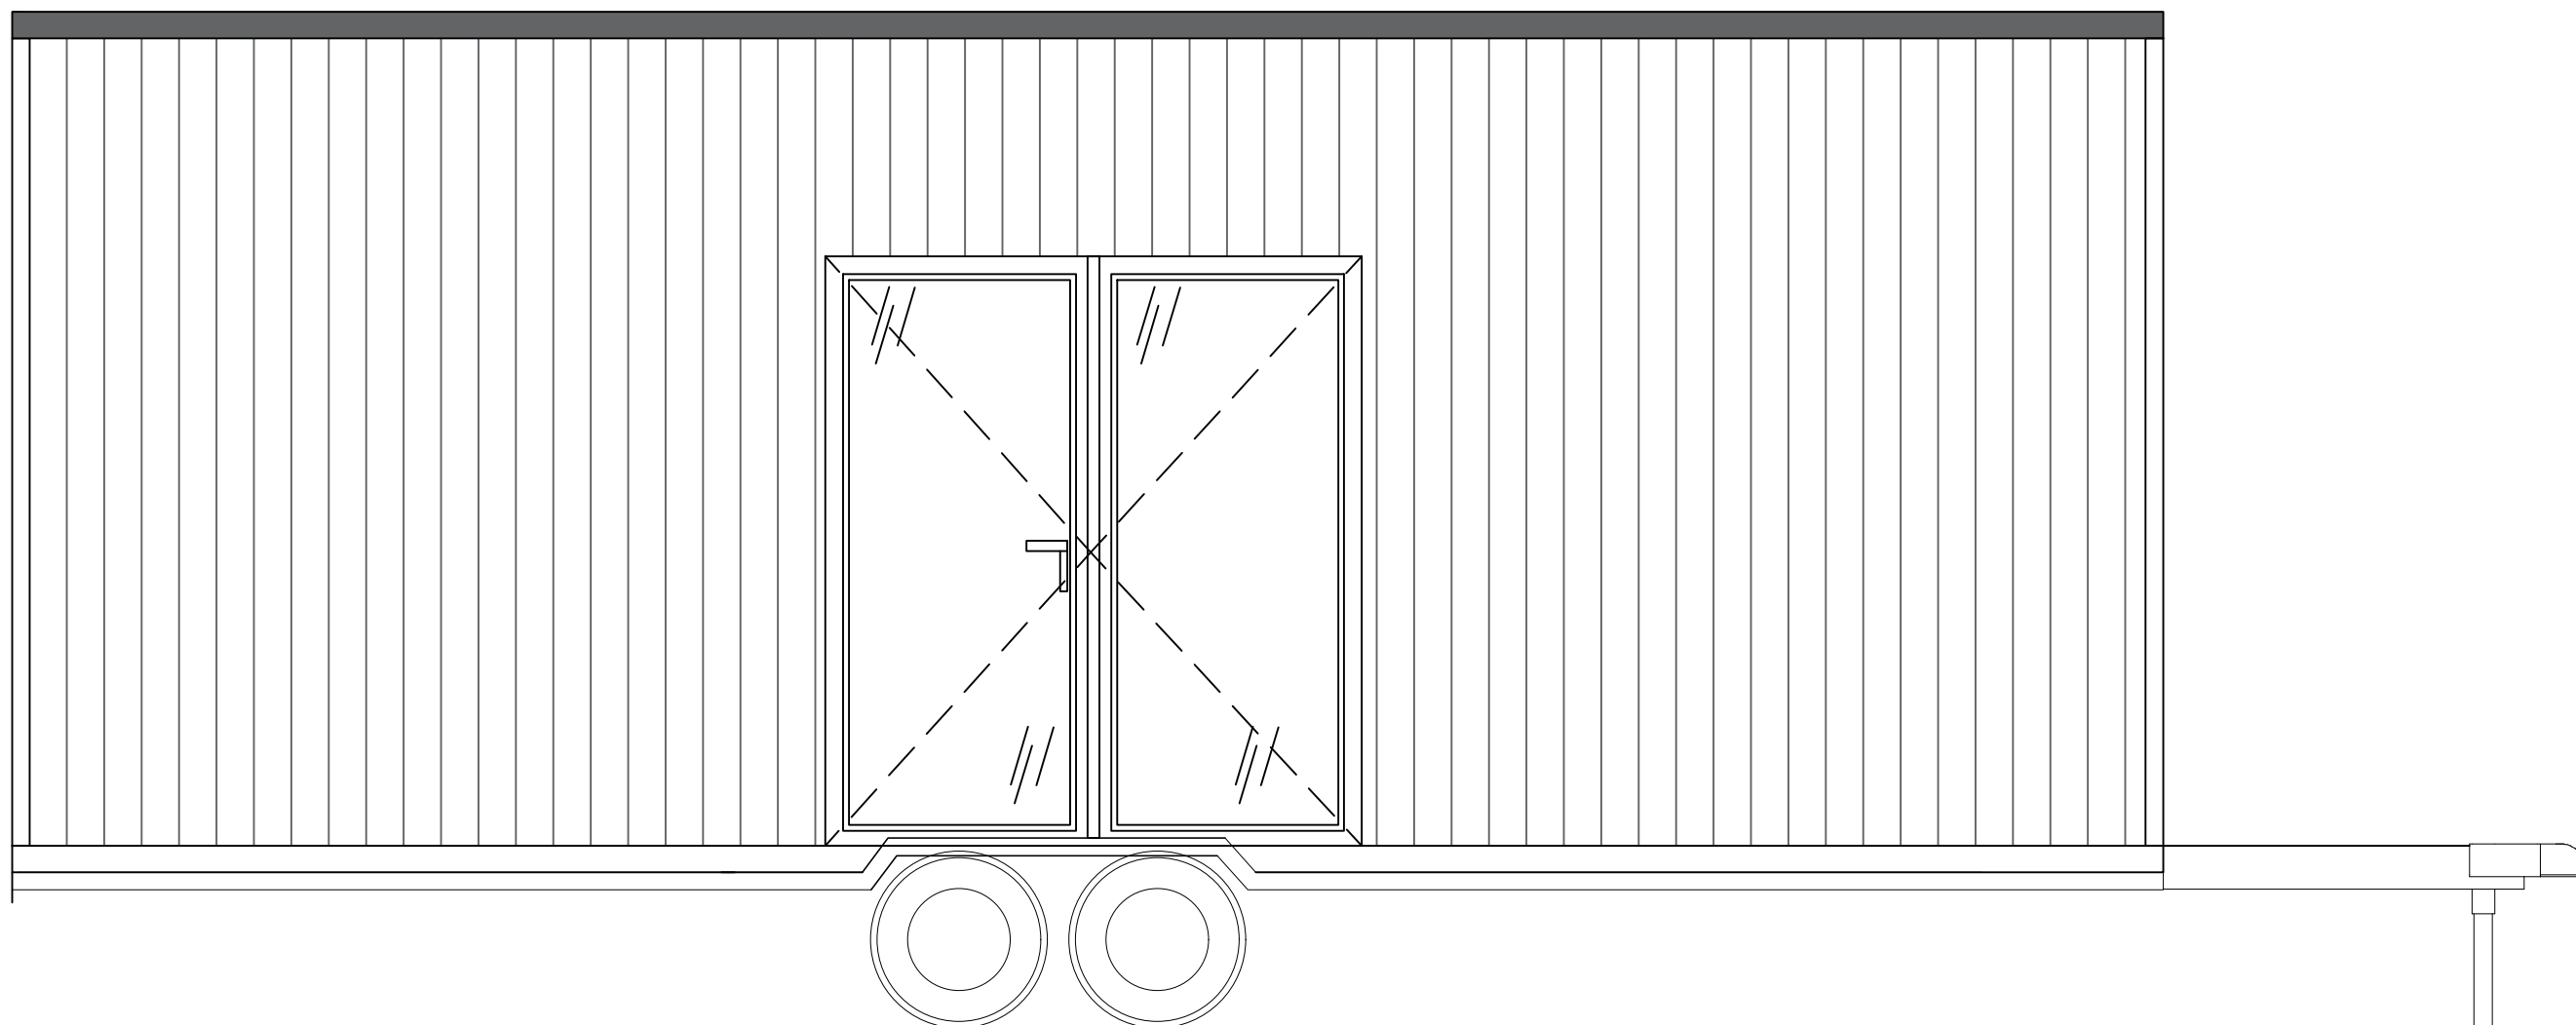

TEMAT:	TINY HOUSE LUNA HOME	RYS. 8
TYTUŁ:	ELEWACJA ŚCIANA A	SKALA 1:25
 AURORA COMPANY	TH 296	DATA 12.22

TEMAT:	TINY HOUSE LUNA HOME	RYS. 9
TYTUŁ:	ELEWACJA ŚCIANA C	SKALA 1:25
 AURORA COMPANY	TH 296	DATA 12.22