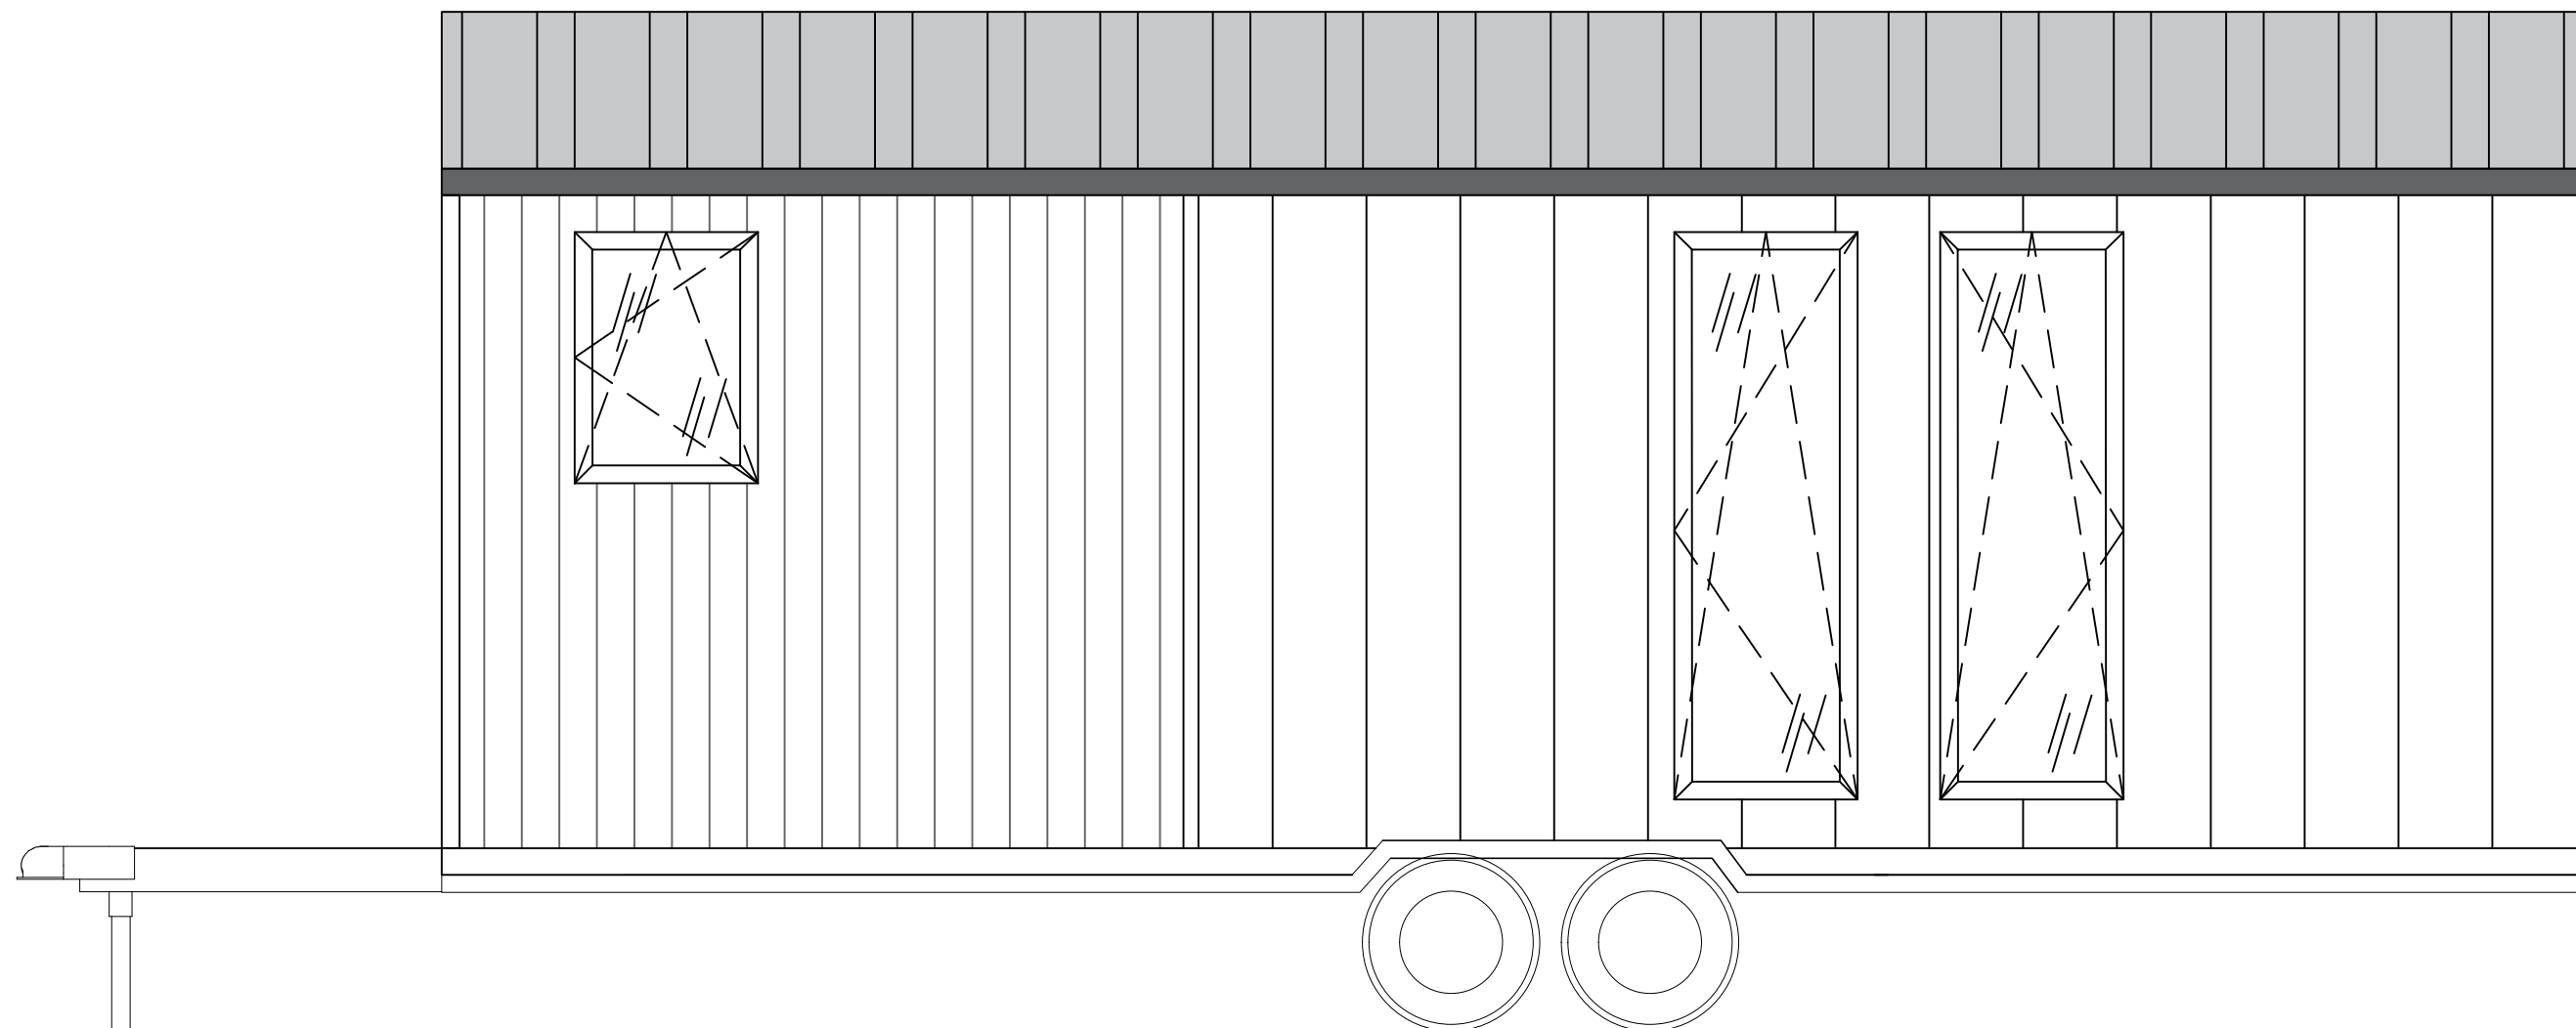

TEMAT:	TINY HOUSE LUNA HOME	RYS. 8
TYTUŁ:	ELEWACJA ŚCIANA A	SKALA 1:25
 AURORA COMPANY	TH 296	DATA 12.22

TEMAT:	TINY HOUSE LUNA HOME	RYS. 9
TYTUŁ:	ELEWACJA ŚCIANA C	SKALA 1:25
 AURORA COMPANY	TH 296	DATA 12.22