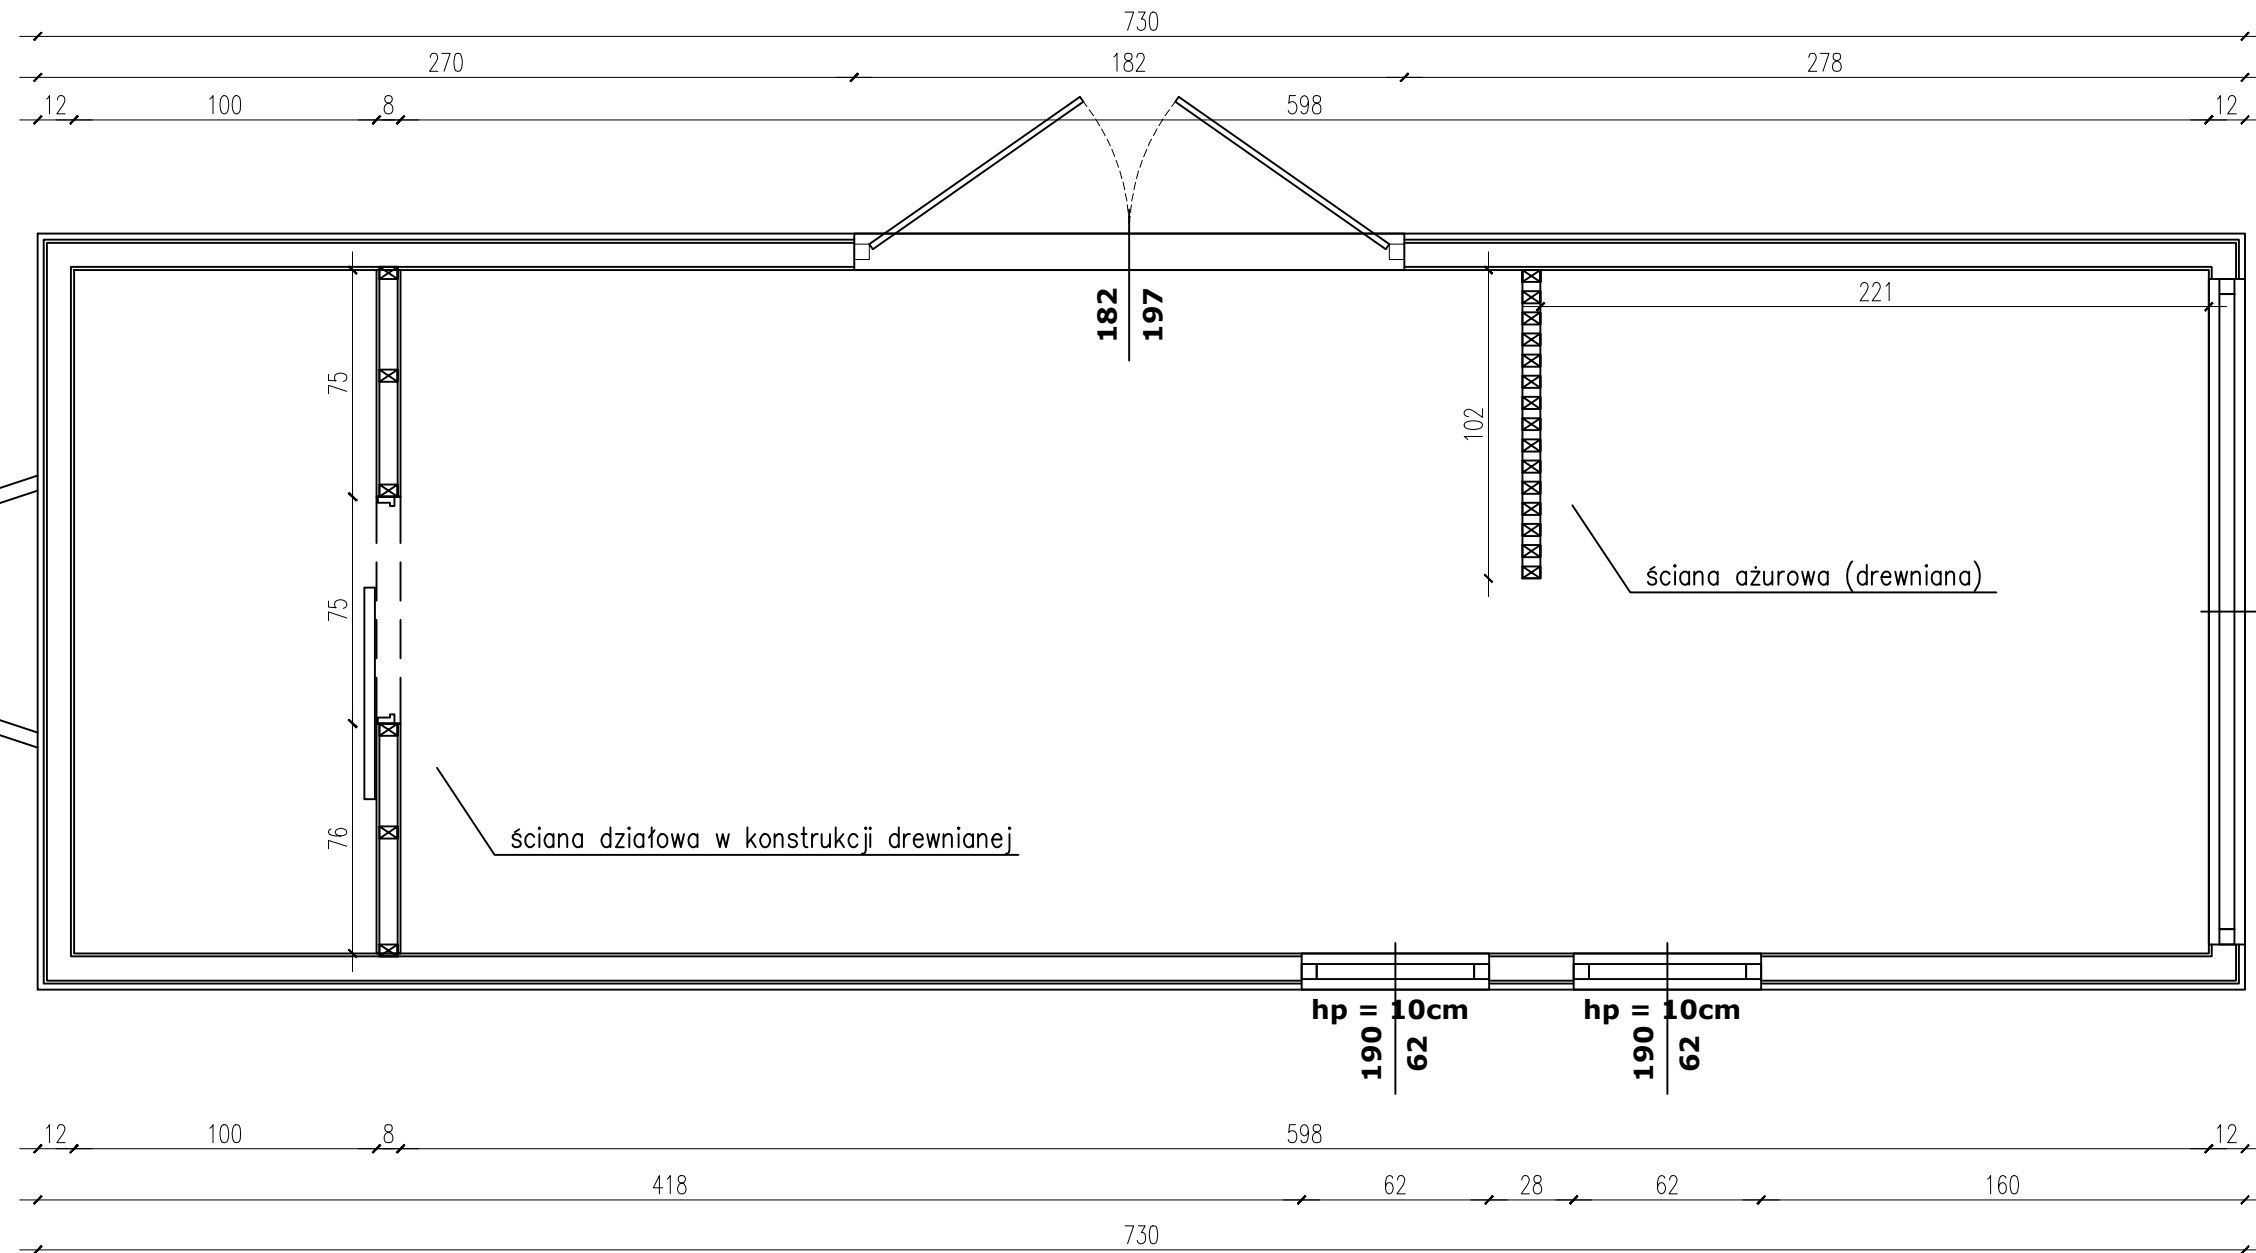

<b>TEMAT:</b>	<b>TINY HOUSE LUNA HOME</b>	<b>RYS. A</b>
<b>TYTUŁ:</b>	<b>RZUT PARTERU</b>	<b>SKALA 1:25</b>
 <b>AURORA COMPANY</b>	<b>TH 233</b>	<b>DATA 09.22</b>

**B****A****A****D****B****C****C****D**