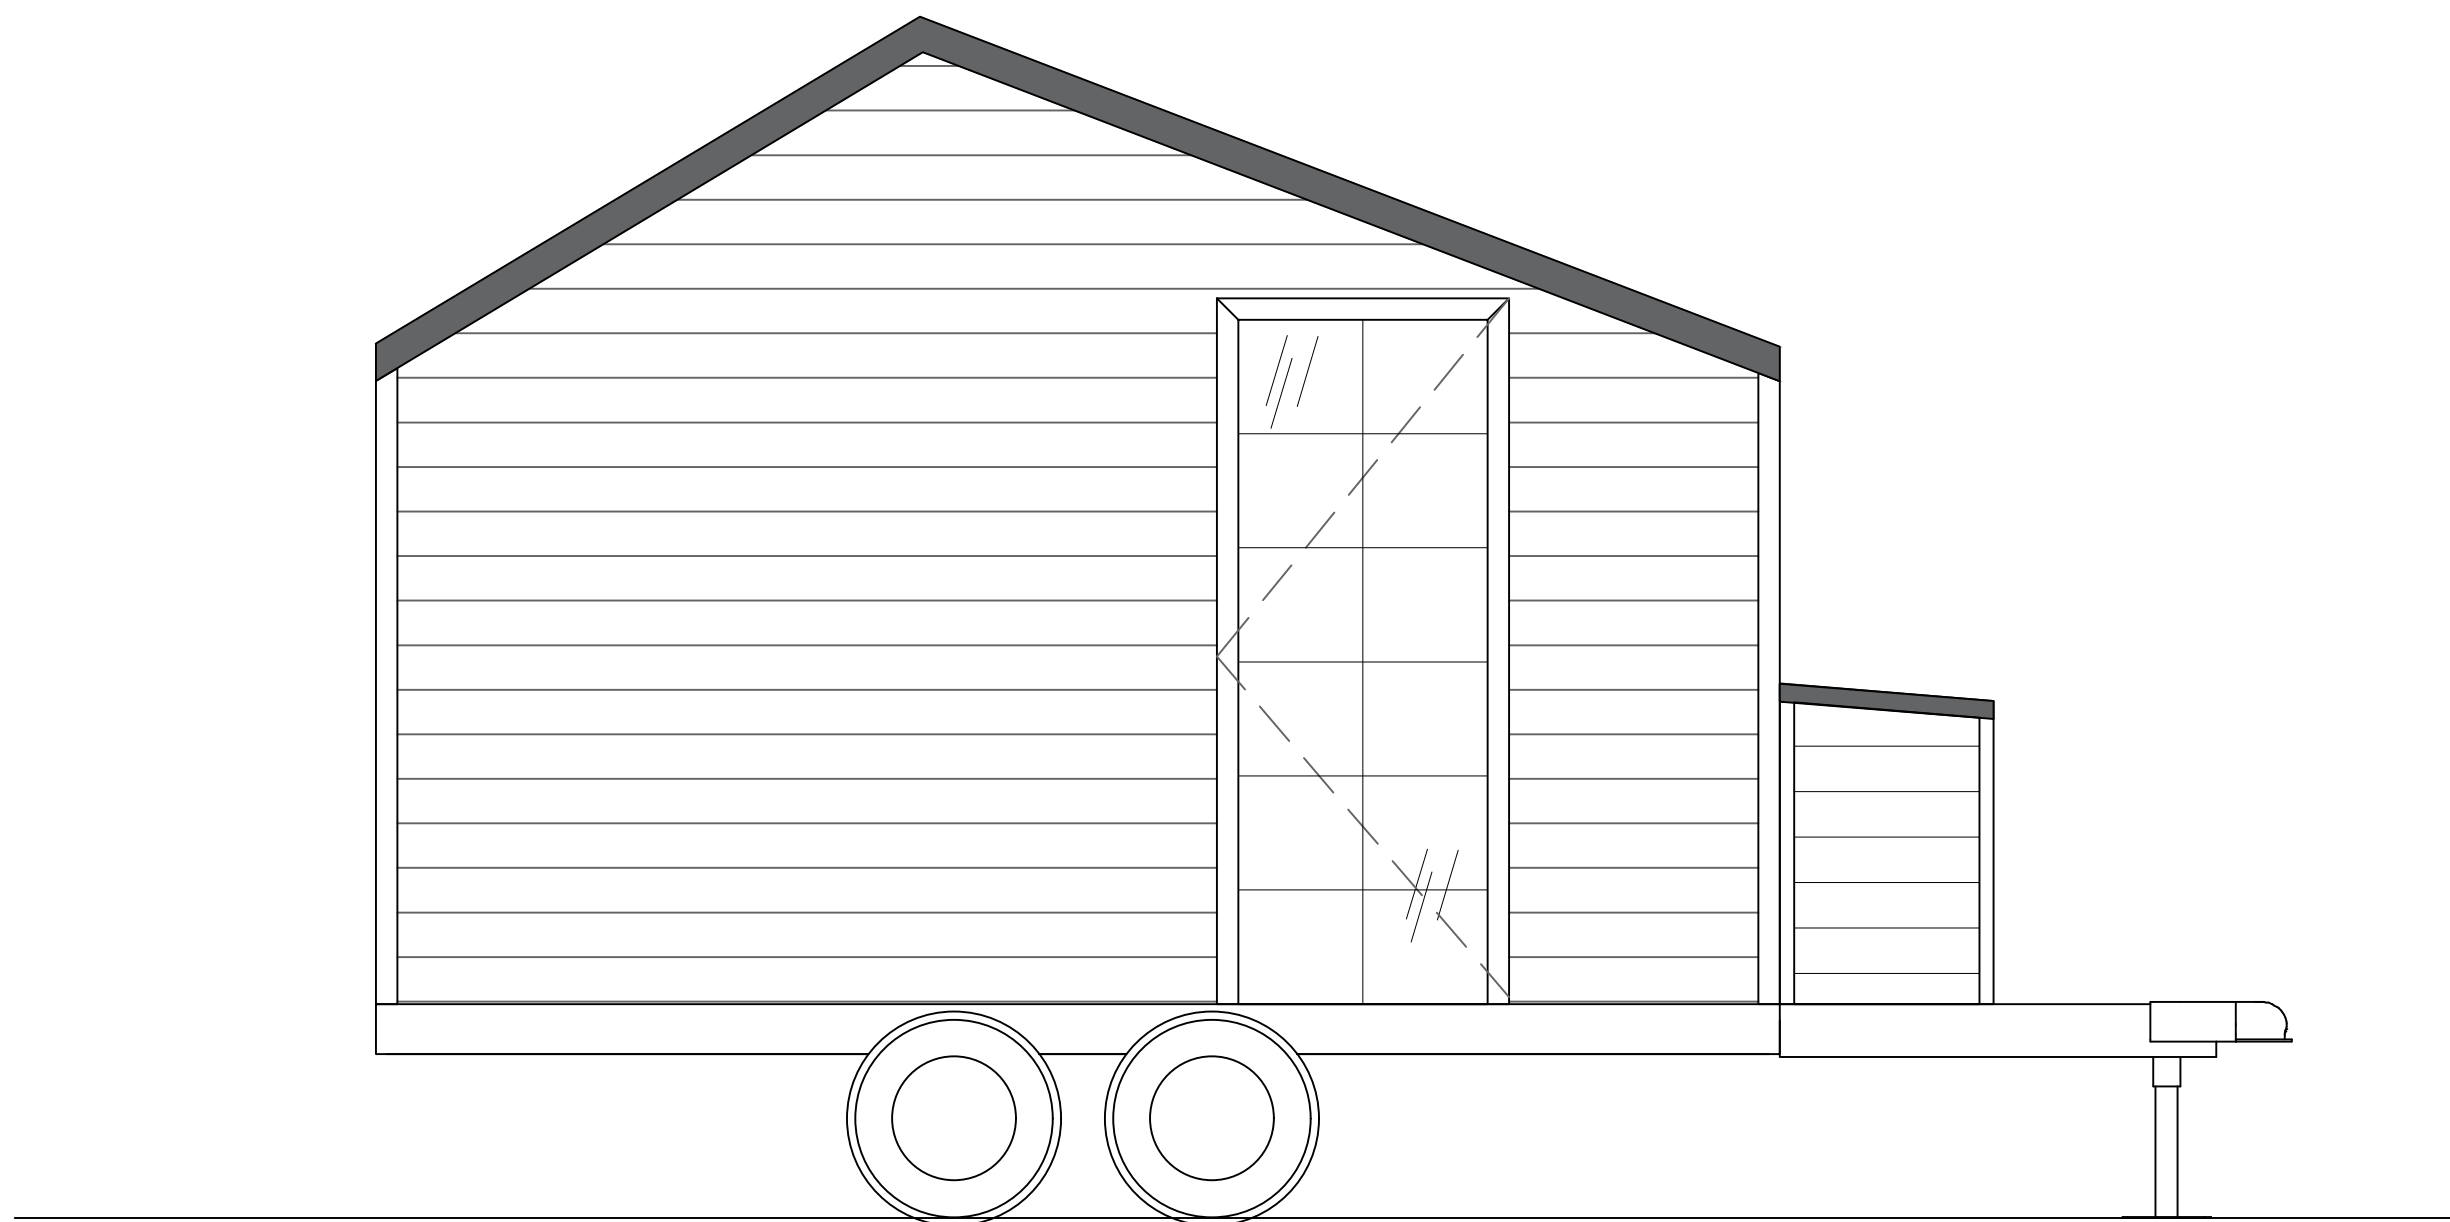

Extras:

Solaranlage 640W + 200Ah
Isolierter Schuppen auf der Deichsel
Wassertank- 100l
Plissees
Außentreppe
2x Gasanschluss

Kaufpreis Netto	42.930,00 €
19% MwSt.	<u>8.156,70 €</u>
Kaufpreis Brutto	51.086,70 €

RZUT PARTERU / GROUND FLOOR

budka na dyszlu – TAK
 appliance shed – YES

TEMAT:	TINY HOUSE – HOBBIT –	RYS. A
TYTUŁ:	FLOOR PLAN	SCALE 1:25
		TH 216
		DATE 08.22

TEMAT:	FACADE VIEW - HOBBIT -	RYS. 7
TYTUŁ:	FACADE VIEW 1	SKALA 1:25
 AURORA COMPANY	TH 216	DATA 08.22

TEMAT:	FACADE VIEW - HOBBIT -	RYS. 8
TYTUŁ:	FACADE VIEW 2	SKALA 1:25
 AURORA COMPANY	TH 216	DATA 08.22

TEMAT:	FACADE VIEW - HOBBIT -	RYS. 9
TYTUŁ:	FACADE VIEW 3 i 4	SKALA 1:25
		TH 216
		DATA 08.22