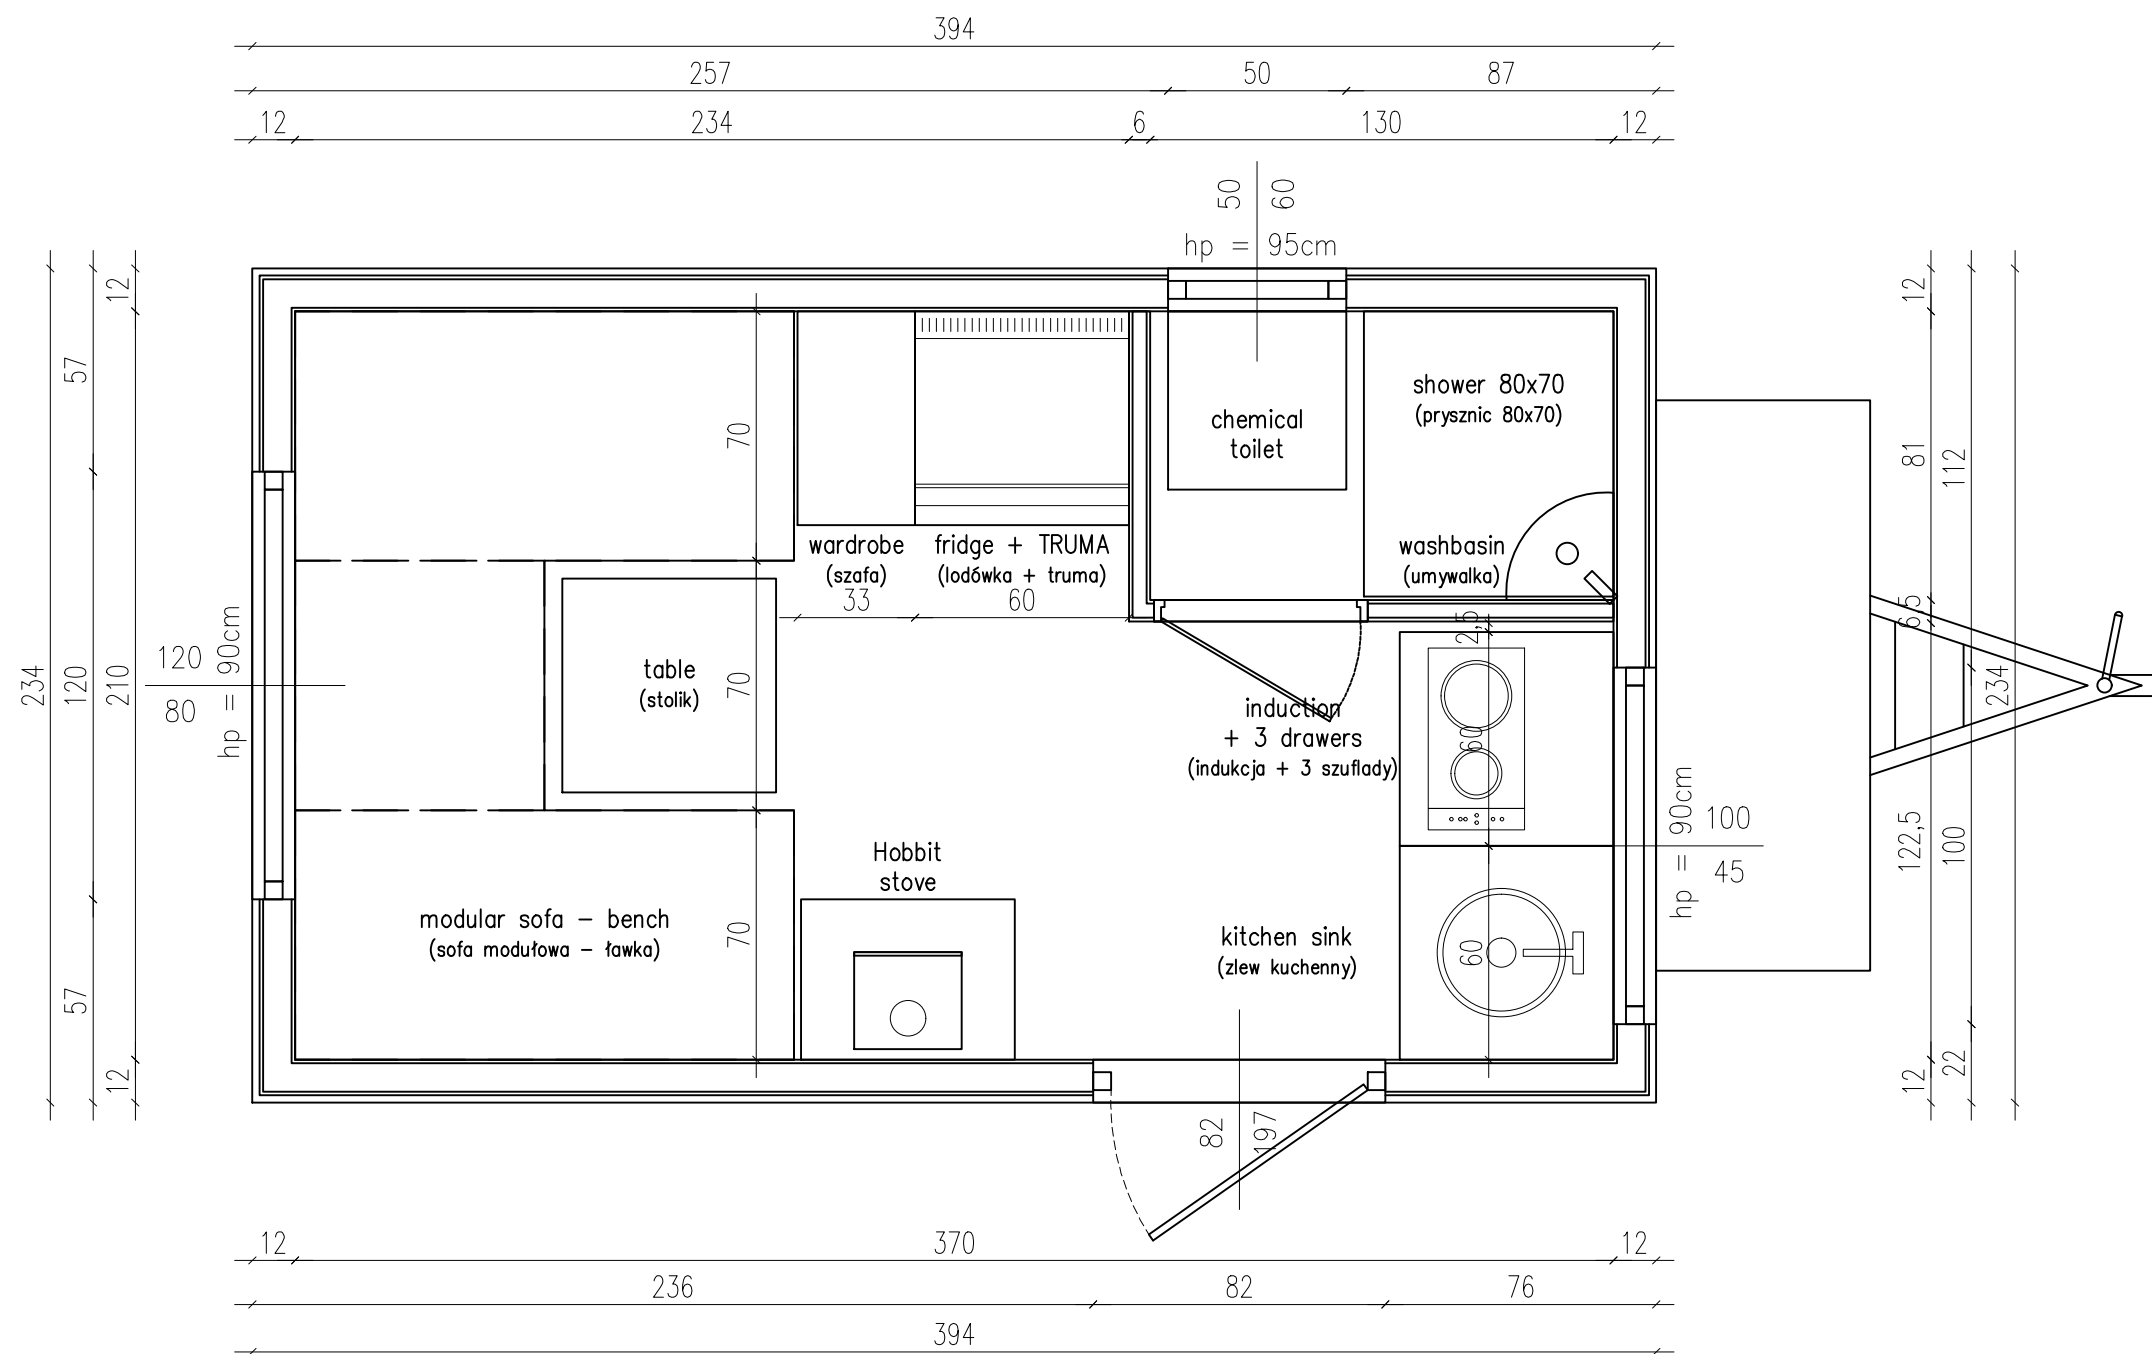

Möbel (Kleiderschrank & Regale)
Wandschrank mit Front x 2
Offene Wandschränke x 2
Doppelwandregal
U-förmige Sitzbank mit Kissen
Hebetisch

Badezimmer:

Badezimmer Fibo Wände
Dusche mit Vorhang und Waschbecken
Chemische Toilette
Abschließbare Holztür

Küche:

Schrank mit 3 Schubladen
Spülbeckenschrank
2 Brenner Kochfeld- Gas
Kleiner Kühlschrank
Dunstabzugshaube verbaut im Schrank
Küchenwandschrank mit Front
Spritzschutzwand
Haus- und Warmwasserheizung
Truma Combi 4

RZUT PARTERU / GROUND FLOOR

budka na dyszlu – TAK
 appliance shed – YES

TEMAT:	TINY HOUSE – HOBBIT –	RYS. A
TYTUŁ:	FLOOR PLAN	SCALE 1:25
		TH 216
		DATE 08.22

TEMAT:	FACADE VIEW - HOBBIT -	RYS. 7
TYTUŁ:	FACADE VIEW 1	SKALA 1:25
 AURORA COMPANY	TH 216	DATA 08.22

TEMAT:	FACADE VIEW - HOBBIT -	RYS. 8
TYTUŁ:	FACADE VIEW 2	SKALA 1:25
 AURORA COMPANY	TH 216	DATA 08.22

TEMAT:	FACADE VIEW - HOBBIT -	RYS. 9
TYTUŁ:	FACADE VIEW 3 i 4	SKALA 1:25
		TH 216
		DATA 08.22